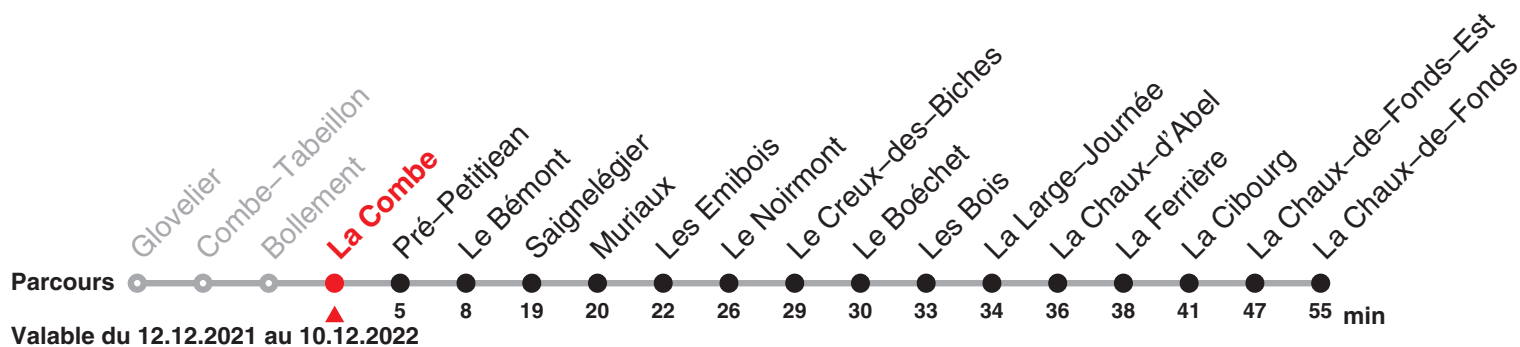

236 Glovelier – Saignelégier – Le Noirmont – La Chaux-de-Fonds

Heure	Lundi-Vendredi	Samedi	Dimanche et fg	Heure
7	25a			7
8	01			8
9	01	01	01	9
10	01	01	01	10
11	01	01	01	11
12	01	01	01	12
13	01	01	01	13
14	01	01	01	14
15	01	01	01	15
16	01	01	01	16
17	01 25	01	01	17
18	01	01	01	18
19	01	01	01	19
20	01	01	01	20
21	01	01	01	21

Renseignements

a: jusqu'à Le Noirmont

Fêtes générales (fg), desservies avec l'horaire du dimanche :

1er et 2 janvier, Vendredi saint, lundi de Pâques, Ascension, lundi de Pentecôte, 1er août, 25 et 26 décembre

Périodes scolaires:

13-23 Déc, 10 Jan-18 Fév, 28 Fév-8 Avr, 25 Avr-1 Jul, 16 Août-7 Oct, 24 Oct-9 Déc sauf 27 Mai, 16 juin, 23 Juin, 1 nov