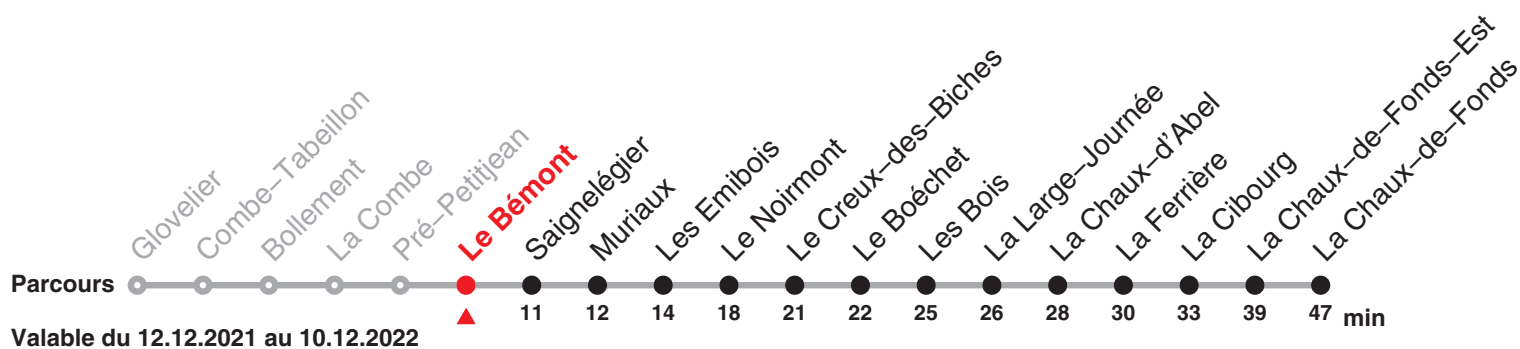

236 Glovelier – Saignelégier – Le Noirmont – La Chaux-de-Fonds

Heure	Lundi-Vendredi	Samedi	Dimanche et fg	Heure
7	33a			7
8	09			8
9	09	09	09	9
10	09	09	09	10
11	09	09	09	11
12	09	09	09	12
13	09	09	09	13
14	09	09	09	14
15	09	09	09	15
16	09	09	09	16
17	09 33	09	09	17
18	09	09	09	18
19	09	09	09	19
20	09	09	09	20
21	09	09	09	21

Renseignements

a: jusqu'à Le Noirmont

Fêtes générales (fg), desservies avec l'horaire du dimanche :

1er et 2 janvier, Vendredi saint, lundi de Pâques, Ascension, lundi de Pentecôte, 1er août, 25 et 26 décembre

Périodes scolaires:

13-23 Déc, 10 Jan-18 Fév, 28 Fév-8 Avr, 25 Avr-1 Jul, 16 Août-7 Oct, 24 Oct-9 Déc sauf 27 Mai, 16 juin, 23 Juin, 1 nov