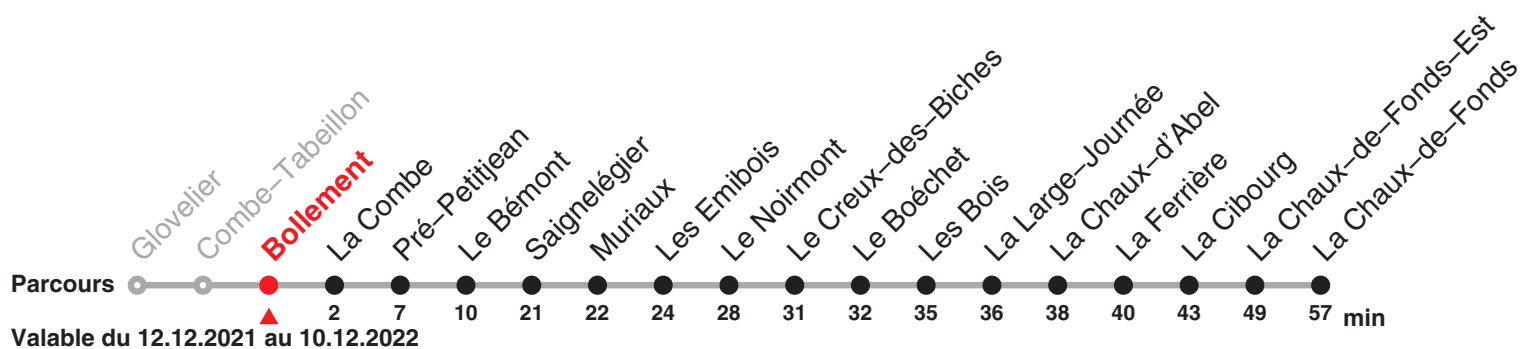

236 Glovelier – Saignelégier – Le Noirmont – La Chaux-de-Fonds

Heure	Lundi-Vendredi	Samedi	Dimanche et fg	Heure
7	23a 59			7
8	59	59	59	8
9	59	59	59	9
10	59	59	59	10
11	59	59	59	11
12	59	59	59	12
13	59	59	59	13
14	59	59	59	14
15	59	59	59	15
16	59	59	59	16
17	23 59	59	59	17
18	59	59	59	18
19	59	59	59	19
20	59	59	59	20

Renseignements

a : jusqu'à Le Noirmont

Fêtes générales (fg), desservies avec l'horaire du dimanche :

1er et 2 janvier, Vendredi saint, lundi de Pâques, Ascension, lundi de Pentecôte, 1er août, 25 et 26 décembre

Périodes scolaires:

13-23 Déc, 10 Jan-18 Fév, 28 Fév-8 Avr, 25 Avr-1 Juil, 16 Août-7 Oct, 24 Oct-9 Déc sauf 27 Mai, 16 juin, 23 Juin, 1 nov