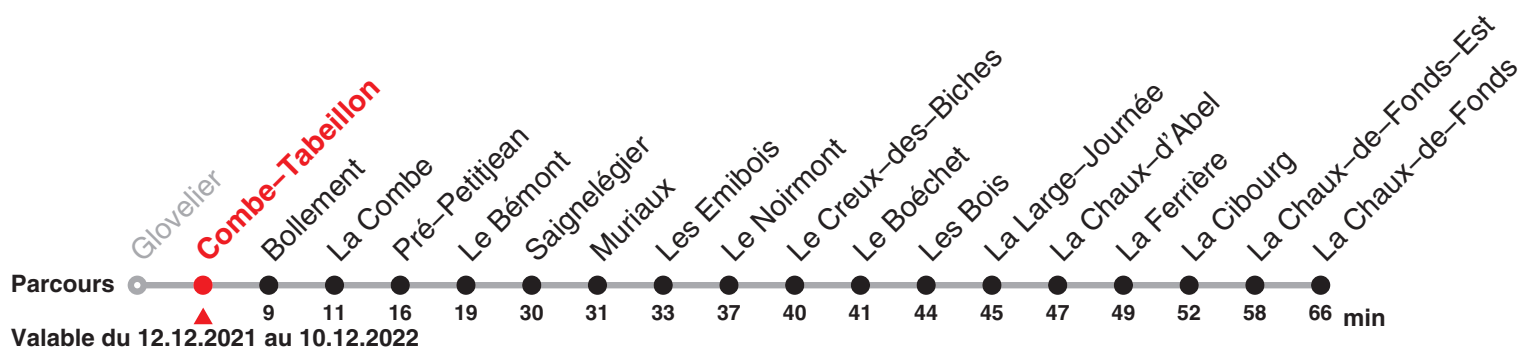

236 Glovelier – Saignelégier – Le Noirmont – La Chaux-de-Fonds

Heure	Lundi-Vendredi	Samedi	Dimanche et fg	Heure
7	14a 50			7
8	50	50	50	8
9	50	50	50	9
10	50	50	50	10
11	50	50	50	11
12	50	50	50	12
13	50	50	50	13
14	50	50	50	14
15	50	50	50	15
16	46	46	46	16
17	14 50	50	50	17
18	50	50	50	18
19	50	50	50	19
20	50	50	50	20

Renseignements

a : jusqu'à Le Noirmont

Fêtes générales (fg), desservies avec l'horaire du dimanche :

1er et 2 janvier, Vendredi saint, lundi de Pâques, Ascension, lundi de Pentecôte, 1er août, 25 et 26 décembre

Périodes scolaires:

13-23 Déc, 10 Jan-18 Fév, 28 Fév-8 Avr, 25 Avr-1 Juil, 16 Août-7 Oct, 24 Oct-9 Déc sauf 27 Mai, 16 juin, 23 Juin, 1 nov