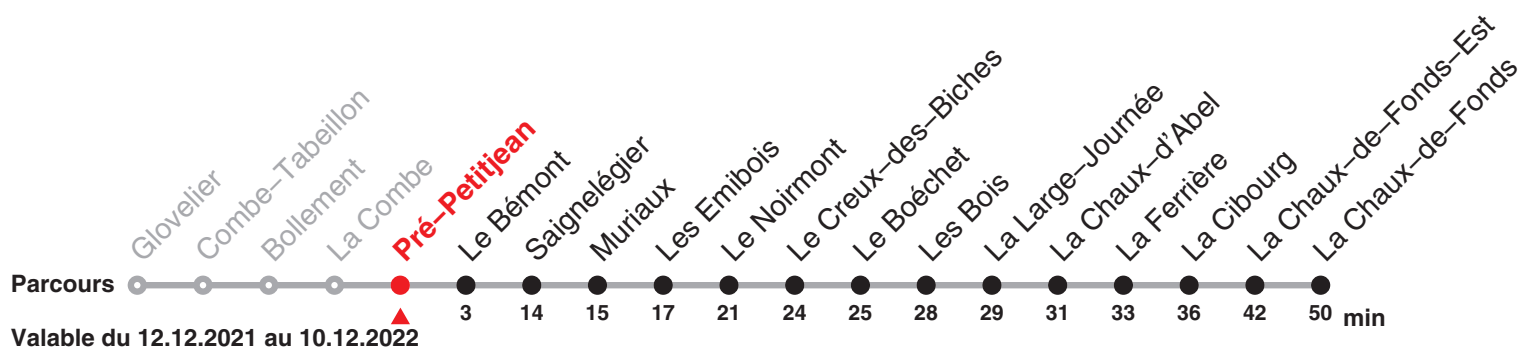

236 Glovelier – Saignelégier – Le Noirmont – La Chaux-de-Fonds

Heure	Lundi-Vendredi	Samedi	Dimanche et fg	Heure
7	30a			7
8	06			8
9	06	06	06	9
10	06	06	06	10
11	06	06	06	11
12	06	06	06	12
13	06	06	06	13
14	06	06	06	14
15	06	06	06	15
16	06	06	06	16
17	06 30	06	06	17
18	06	06	06	18
19	06	06	06	19
20	06	06	06	20
21	06	06	06	21

Renseignements

a: jusqu'à Le Noirmont

Fêtes générales (fg), desservies avec l'horaire du dimanche :

1er et 2 janvier, Vendredi saint, lundi de Pâques, Ascension, lundi de Pentecôte, 1er août, 25 et 26 décembre

Périodes scolaires:

13-23 Déc, 10 Jan-18 Fév, 28 Fév-8 Avr, 25 Avr-1 Jul, 16 Août-7 Oct, 24 Oct-9 Déc sauf 27 Mai, 16 juin, 23 Juin, 1 nov