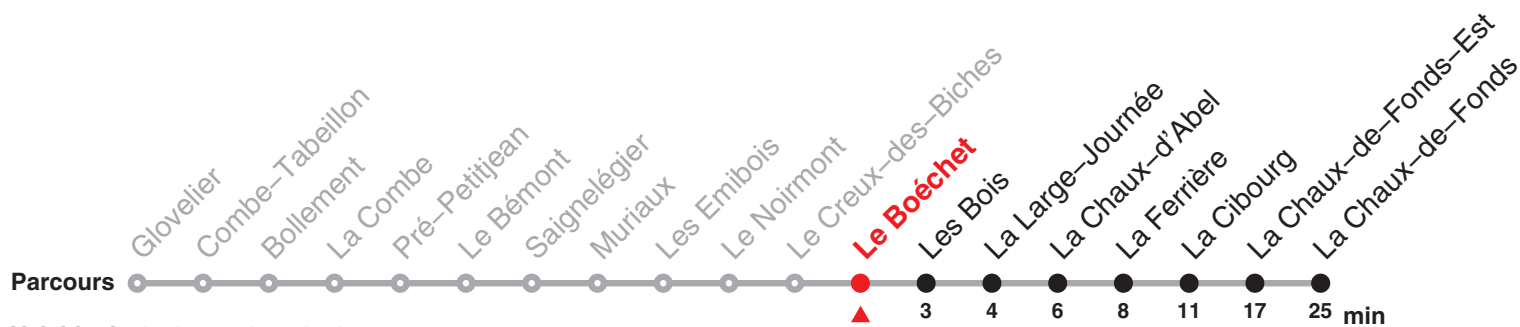

236 Glovelier – Saignelégier – Le Noirmont – La Chaux-de-Fonds

Heure	Lundi-Vendredi	Samedi	Dimanche et fg	Heure
5	28			5
6	31 57	31		6
7	31	31	31	7
8	31	31	31	8
9	31	31	31	9
10	31	31	31	10
11	31	31	31	11
12	06a 31	31	31	12
13	05 31	31	31	13
14	31	31	31	14
15	31	31	31	15
16	05 31	31	31	16
17	05 31	31	31	17
18	05 31	31	31	18
19	31	31	31	19
20	31	31	31	20
21	31	31	31	21

Renseignements

a: Circule en périodes scolaires jusqu'à Les Bois

Fêtes générales (fg), desservies avec l'horaire du dimanche :

1er et 2 janvier, Vendredi saint, lundi de Pâques, Ascension, lundi de Pentecôte, 1er août, 25 et 26 décembre

Périodes scolaires:

13–23 Déc, 10 Jan–18 Fév, 28 Fév–8 Avr, 25 Avr–1 Juil, 16 Août–7 Oct, 24 Oct–9 Déc sauf 27 Mai, 16 juin, 23 Juin, 1 nov