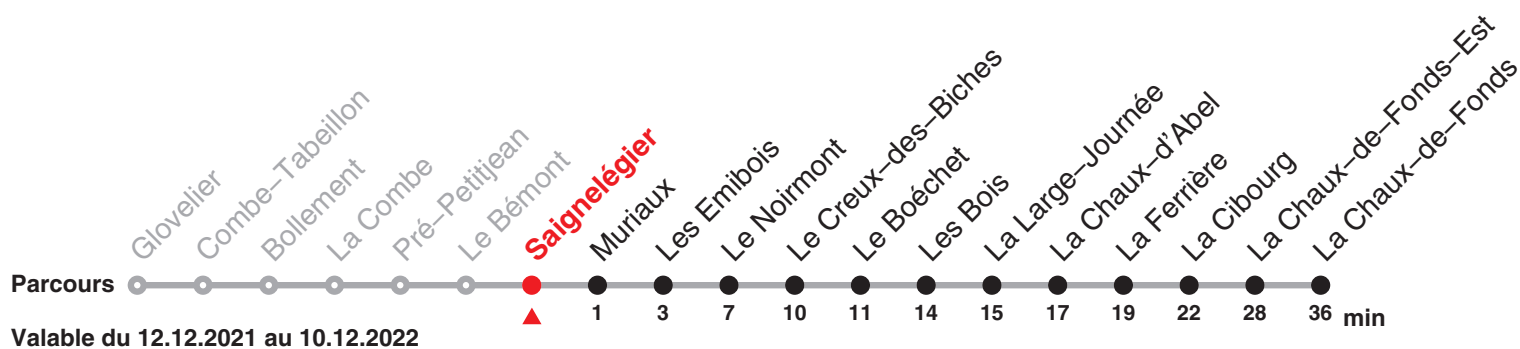

236 Glovelier – Saignelégier – Le Noirmont – La Chaux-de-Fonds

Heure	Lundi-Vendredi	Samedi	Dimanche et fg	Heure
5	18 49c 58c			5
6	20 46	20		6
7	20 40c	20	20	7
8	20	20	20	8
9	20	20	20	9
10	20	20	20	10
11	20 52a	20	20	11
12	20 54	20	20	12
13	20	20	20	13
14	20	20	20	14
15	20 52	20	20	15
16	02c 20 52b	20	20	16
17	20 52	20	20	17
18	20 52c	20	20	18
19	20	20	20	19
20	02c 20	02c 20	02c 20	20
21	20	20	20	21
22	00c	00c	00c	22

Renseignements

a : Circule en périodes scolaires jusqu'à Les Bois

b : Horaire desservi par BUS jusqu'à Le Noirmont
c : jusqu'à Le Noirmont

Fêtes générales (fg), desservies avec l'horaire du dimanche :

1er et 2 janvier, Vendredi saint, lundi de Pâques, Ascension, lundi de Pentecôte, 1er août, 25 et 26 décembre

Périodes scolaires:

13–23 Déc, 10 Jan–18 Fév, 28 Fév–8 Avr, 25 Avr–1 Juil, 16 Août–7 Oct, 24 Oct–9 Déc sauf 27 Mai, 16 juin, 23 Juin, 1 nov

Chemins de fer du Jura Rue du Général Voirol 1 | CH-2710 Tavannes | information@les-cj.ch | www.les-cj.ch

Le train rouge qui bouge !