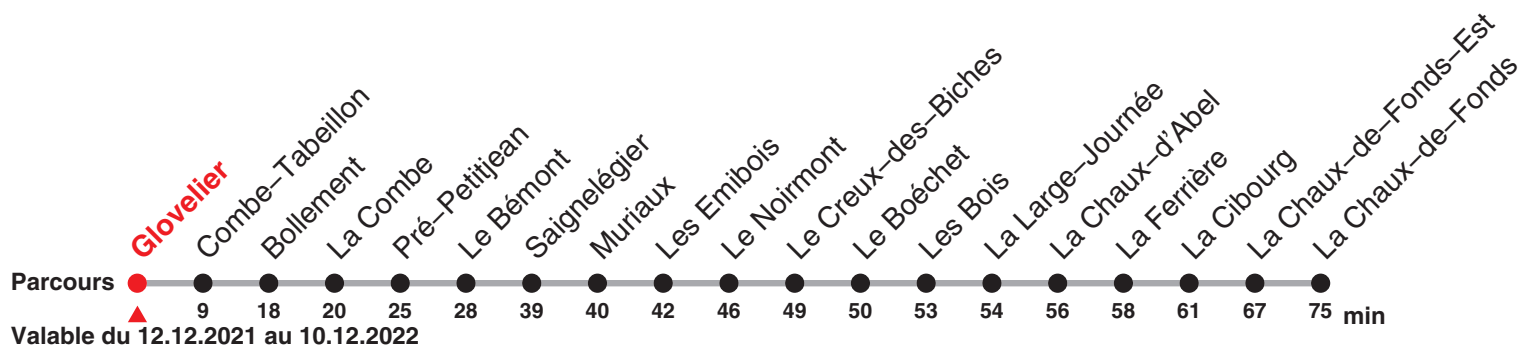

236 Glovelier – Saignelégier – Le Noirmont – La Chaux-de-Fonds

Heure	Lundi-Vendredi	Samedi	Dimanche et fg	Heure
7	05a 41			7
8	41	41	41	8
9	41	41	41	9
10	41	41	41	10
11	41	41	41	11
12	41	41	41	12
13	41	41	41	13
14	41	41	41	14
15	41	41	41	15
16	38	38	38	16
17	05 41	41	41	17
18	41	41	41	18
19	41	41	41	19
20	41	41	41	20