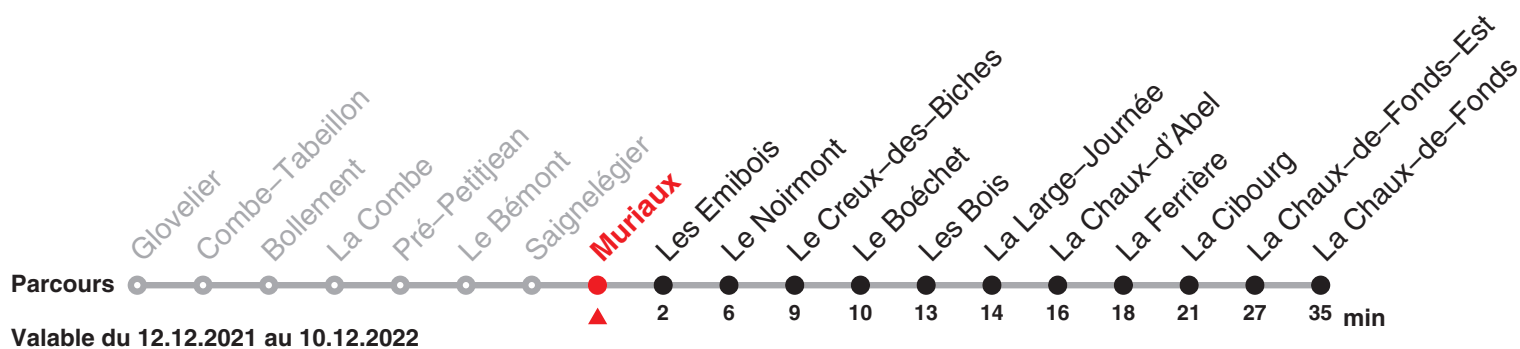

Périodes scolaires:

13–23 Déc, 10 Jan–18 Fév, 28 Fév–8 Avr, 25 Avr–1 Juil, 16 Août–7 Oct, 24 Oct–9 Déc sauf 27 Mai, 16 juin, 23 Juin, 1 nov

Chemins de fer du Jura Rue du Général Voirol 1 | CH-2710 Tavannes | information@les-cj.ch | www.les-cj.ch

Le train rouge qui bouge !

236 Glovelier – Saignelégier – Le Noirmont – La Chaux-de-Fonds

Heure	Lundi-Vendredi	Samedi	Dimanche et fg	Heure
5	19 50c 59c			5
6	21 47	21		6
7	21 41c	21	21	7
8	21	21	21	8
9	21	21	21	9
10	21	21	21	10
11	21 53a	21	21	11
12	21 55	21	21	12
13	21	21	21	13
14	21	21	21	14
15	21 53	21	21	15
16	03c 21 53b	21	21	16
17	21 53	21	21	17
18	21 53c	21	21	18
19	21	21	21	19
20	03c 21	03c 21	03c 21	20
21	21	21	21	21
22	01c	01c	01c	22