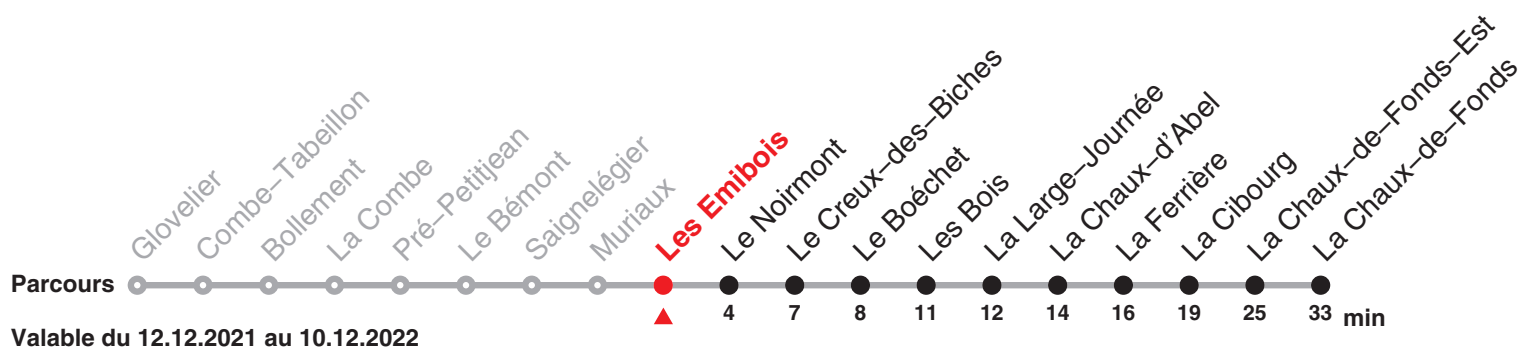

Périodes scolaires:

13–23 Déc, 10 Jan–18 Fév, 28 Fév–8 Avr, 25 Avr–1 Juil, 16 Août–7 Oct, 24 Oct–9 Déc sauf 27 Mai, 16 juin, 23 Juin, 1 nov

Chemins de fer du Jura Rue du Général Voirol 1 | CH-2710 Tavannes | information@les-cj.ch | www.les-cj.ch

Le train rouge qui bouge !

236 Glovelier – Saignelégier – Le Noirmont – La Chaux-de-Fonds

Heure	Lundi–Vendredi	Samedi	Dimanche et fg	Heure
5	21 52c			5
6	01c 23 49	23		6
7	23 43c	23	23	7
8	23	23	23	8
9	23	23	23	9
10	23	23	23	10
11	23 55a	23	23	11
12	23 57	23	23	12
13	23	23	23	13
14	23	23	23	14
15	23 55	23	23	15
16	05c 23 55b	23	23	16
17	23 55	23	23	17
18	23 55c	23	23	18
19	23	23	23	19
20	05c 23	05c 23	05c 23	20
21	23	23	23	21
22	03c	03c	03c	22