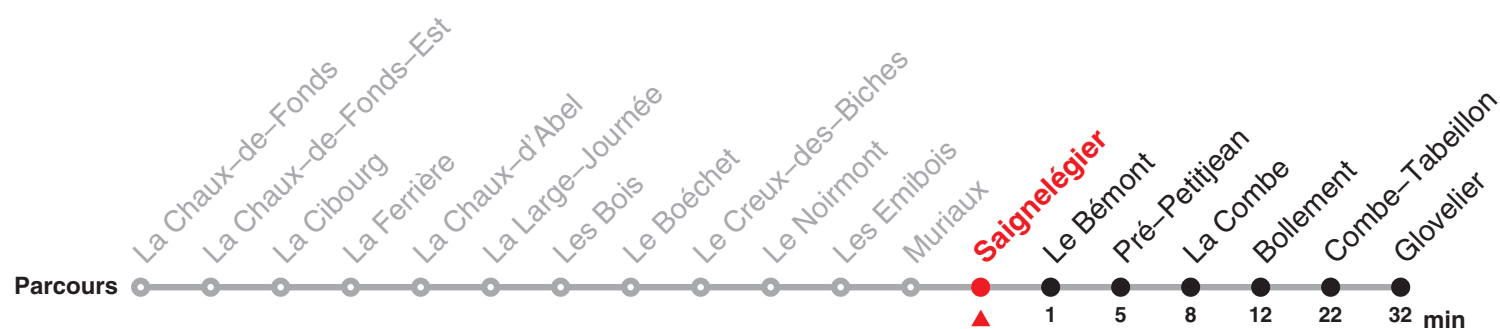

Chemins de fer du Jura Rue du Général Voirol 1 | CH-2710 Tavannes | information@les-cj.ch | www.les-cj.ch

**Le train rouge
qui bouge !**

236 La Chaux-de-Fonds – Le Noirmont – Saignelégier – Glovelier

Valable du 12.12.2021 au 10.12.2022