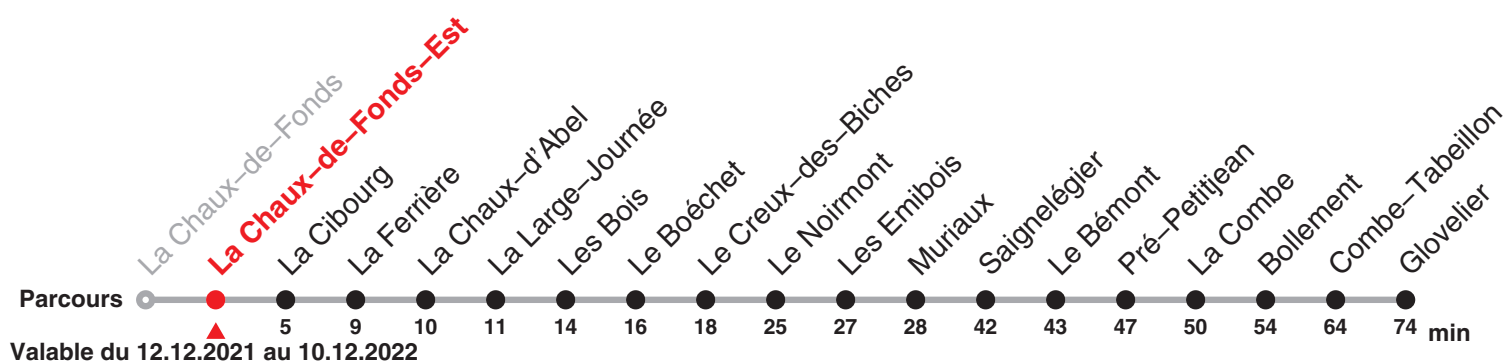

Chemins de fer du Jura Rue du Général Voirol 1 | CH-2710 Tavannes | information@les-cj.ch | www.les-cj.ch

Le train rouge qui bouge !

236 La Chaux-de-Fonds – Le Noirmont – Saignelégier – Glovelier

Heure	Lundi-Vendredi	Samedi	Dimanche et fg	Heure
6	04			6
7	04 34d	04		7
8	04	04	04	8
9	04	04	04	9
10	04	04	04	10
11	04	04	04	11
12	04	04	04	12
13	04 34d	04	04	13
14	04	04	04	14
15	04	04	04	15
16	04 34c	04	04	16
17	04 34d	04	04	17
18	04 34d	04	04	18
19	04	04	04	19
20	04d	04d	04d	20
21	04d	04d	04d	21
22	39a		39d	22
23	39b	39d		23