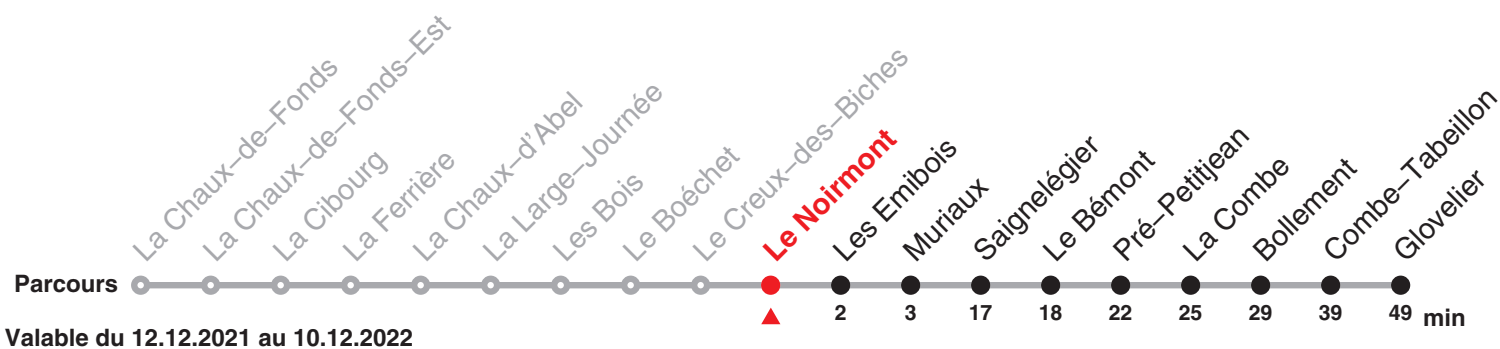

Renseignements

- a : Circule en périodes scolaires jusqu'à Saignelégier
- b : Circule du lundi au jeudi jusqu'à Saignelégier
- c : Circule les vendredis jusqu'à Saignelégier
- d : jusqu'à Le Noirmont
- e : jusqu'à Saignelégier

Chemins de fer du Jura Rue du Général Voirol 1 | CH-2710 Tavannes | information@les-cj.ch | www.les-cj.ch

Le train rouge qui bouge !

236 La Chaux-de-Fonds – Le Noirmont – Saignelégier – Glovelier

Heure	Lundi–Vendredi	Samedi	Dimanche et fg	Heure
6	09 34 54e			6
7	29 59e	29		7
8	29	29	29	8
9	29	29	29	9
10	29	29	29	10
11	29	29	29	11
12	26a 29	29	29	12
13	29 59e	29	29	13
14	29	29	29	14
15	29	29	29	15
16	11 29 59b	29	29	16
17	29 59e	29	29	17
18	29 59e	29	29	18
19	29 49e	29	29	19
20	29e	29e	29e	20
21	29e 49e	29e 49e	29e 49e	21
22	29e	29e	29e	22
23	02c		02e	23
24	02d	02e		24