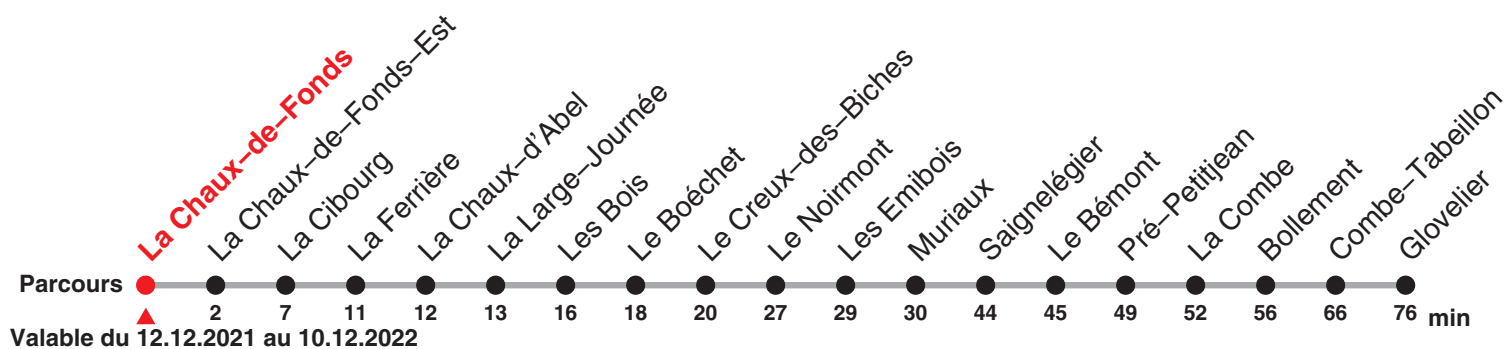

236 La Chaux-de-Fonds – Le Noirmont – Saignelégier – Glovelier

Heure	Lundi-Vendredi	Samedi	Dimanche et fg	Heure
6	02			6
7	02 32d	02		7
8	02	02	02	8
9	02	02	02	9
10	02	02	02	10
11	02	02	02	11
12	02	02	02	12
13	02 32d	02	02	13
14	02	02	02	14
15	02	02	02	15
16	02 32c	02	02	16
17	02 32d	02	02	17
18	02 32d	02	02	18
19	02	02	02	19
20	02d	02d	02d	20
21	02d	02d	02d	21
22	37a		37d	22
23	37b	37d		23