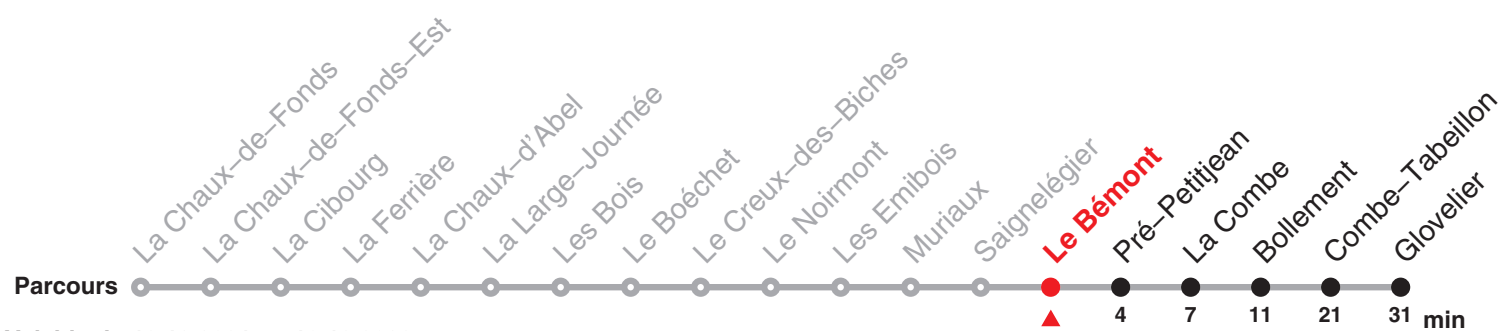

13–23 Déc, 10 Jan–18 Fév, 28 Fév–8 Avr, 25 Avr–1 Juil, 16 Août–7 Oct, 24 Oct–9 Déc sauf 27 Mai, 16 juin, 23 Juin, 1 nov

236 La Chaux-de-Fonds – Le Noirmont – Saignelégier – Glovelier

Heure	Lundi–Vendredi	Samedi	Dimanche et fg	Heure
6	21 51			6
7	47	47	47	7
8	47	47	47	8
9	47	47	47	9
10	47	47	47	10
11	47	47	47	11
12	47	47	47	12
13	47	47	47	13
14	47	47	47	14
15	47	47	47	15
16	23 47	47	47	16
17	47	47	47	17
18	47	47	47	18
19	47	47	47	19