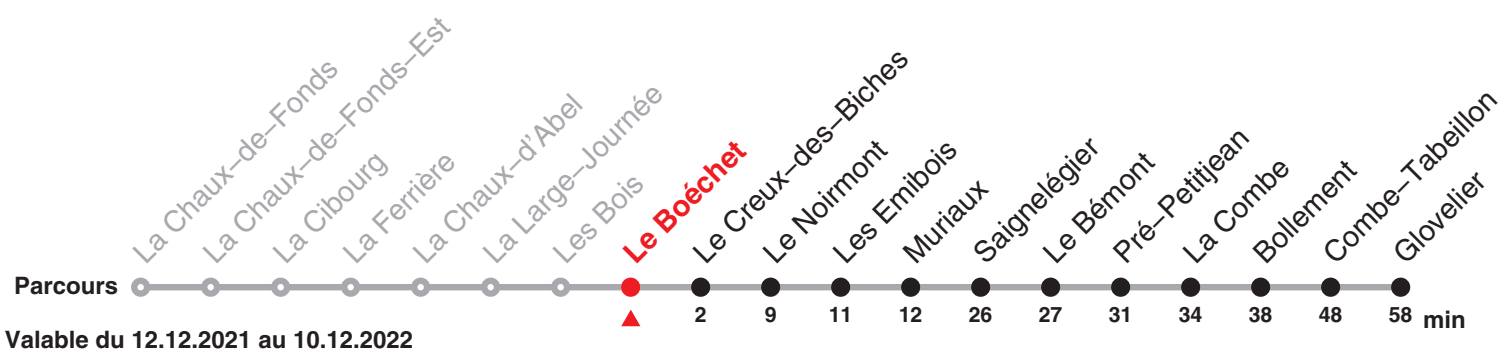

Renseignements

- a : Circule en périodes scolaires jusqu'à Saignelégier
- b : Circule du lundi au jeudi jusqu'à Saignelégier
- c : Circule les vendredis jusqu'à Saignelégier
- d : jusqu'à Le Noirmont
- e : jusqu'à Saignelégier

Chemins de fer du Jura Rue du Général Voirol 1 | CH-2710 Tavannes | information@les-cj.ch | www.les-cj.ch

Le train rouge qui bouge !

236 La Chaux-de-Fonds – Le Noirmont – Saignelégier – Glovelier

Heure	Lundi–Vendredi	Samedi	Dimanche et fg	Heure
6	20			6
7	20 53e	20		7
8	20	20	20	8
9	20	20	20	9
10	20	20	20	10
11	20	20	20	11
12	14a 20	20	20	12
13	20 53e	20	20	13
14	20	20	20	14
15	20	20	20	15
16	20 53d	20	20	16
17	20 53e	20	20	17
18	20 53e	20	20	18
19	20	20	20	19
20	20e	20e	20e	20
21	20e	20e	20e	21
22	55b		55e	22
23	55c	55e		23