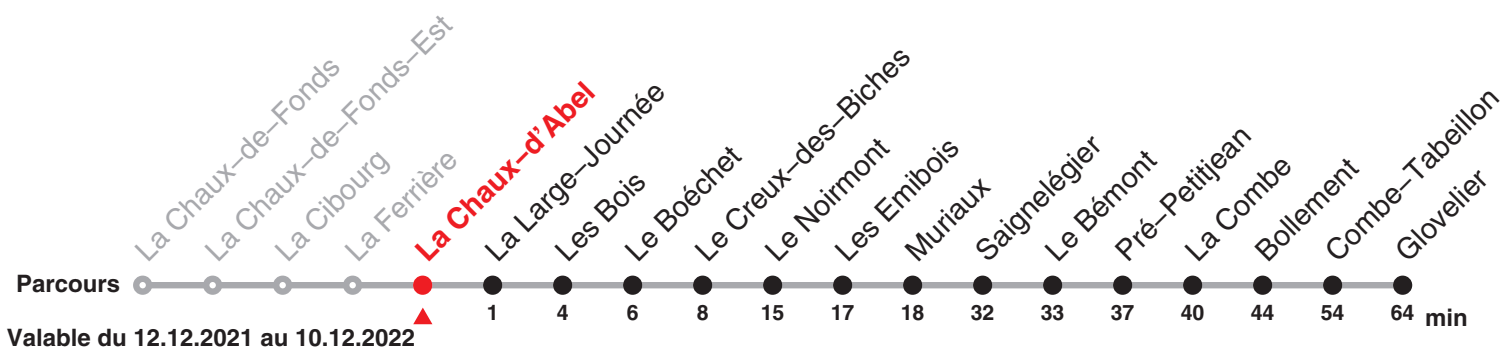

Chemins de fer du Jura Rue du Général Voirol 1 | CH-2710 Tavannes | information@les-cj.ch | www.les-cj.ch

Le train rouge qui bouge !

236 La Chaux-de-Fonds – Le Noirmont – Saignelégier – Glovelier

Heure	Lundi-Vendredi	Samedi	Dimanche et fg	Heure
6	14			6
7	14 47d	14		7
8	14	14	14	8
9	14	14	14	9
10	14	14	14	10
11	14	14	14	11
12	14	14	14	12
13	14 47d	14	14	13
14	14	14	14	14
15	14	14	14	15
16	14 47c	14	14	16
17	14 47d	14	14	17
18	14 47d	14	14	18
19	14	14	14	19
20	14d	14d	14d	20
21	14d	14d	14d	21
22	49a		49d	22
23	49b	49d		23