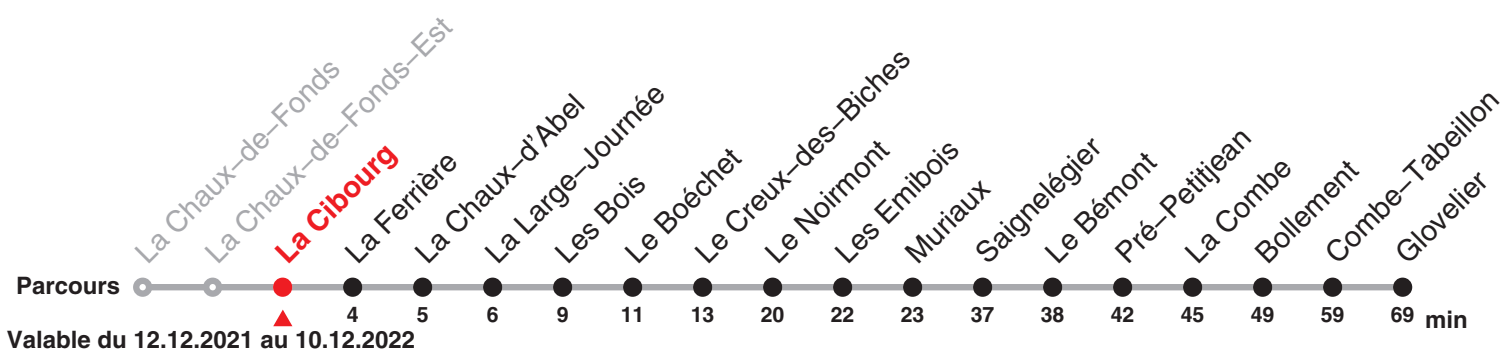

Chemins de fer du Jura Rue du Général Voirol 1 | CH-2710 Tavannes | information@les-cj.ch | www.les-cj.ch

Le train rouge qui bouge !

236 La Chaux-de-Fonds – Le Noirmont – Saignelégier – Glovelier

Heure	Lundi-Vendredi	Samedi	Dimanche et fg	Heure
6	09			6
7	09 40d	09		7
8	09	09	09	8
9	09	09	09	9
10	09	09	09	10
11	09	09	09	11
12	09	09	09	12
13	09 40d	09	09	13
14	09	09	09	14
15	09	09	09	15
16	09 40c	09	09	16
17	09 40d	09	09	17
18	09 40d	09	09	18
19	09	09	09	19
20	09d	09d	09d	20
21	09d	09d	09d	21
22	44a		44d	22
23	44b	44d		23