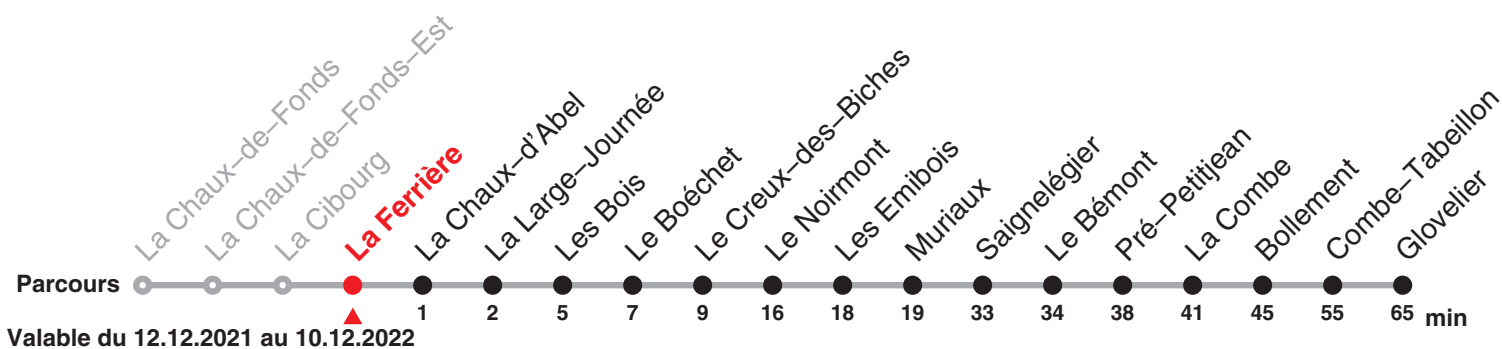

Chemins de fer du Jura Rue du Général Voirol 1 | CH-2710 Tavannes | information@les-cj.ch | www.les-cj.ch

Le train rouge qui bouge !

236 La Chaux-de-Fonds – Le Noirmont – Saignelégier – Glovelier

Heure	Lundi–Vendredi	Samedi	Dimanche et fg	Heure
6	13			6
7	13 46d	13		7
8	13	13	13	8
9	13	13	13	9
10	13	13	13	10
11	13	13	13	11
12	13	13	13	12
13	13 46d	13	13	13
14	13	13	13	14
15	13	13	13	15
16	13 46c	13	13	16
17	13 46d	13	13	17
18	13 46d	13	13	18
19	13	13	13	19
20	13d	13d	13d	20
21	13d	13d	13d	21
22	48a		48d	22
23	48b	48d		23