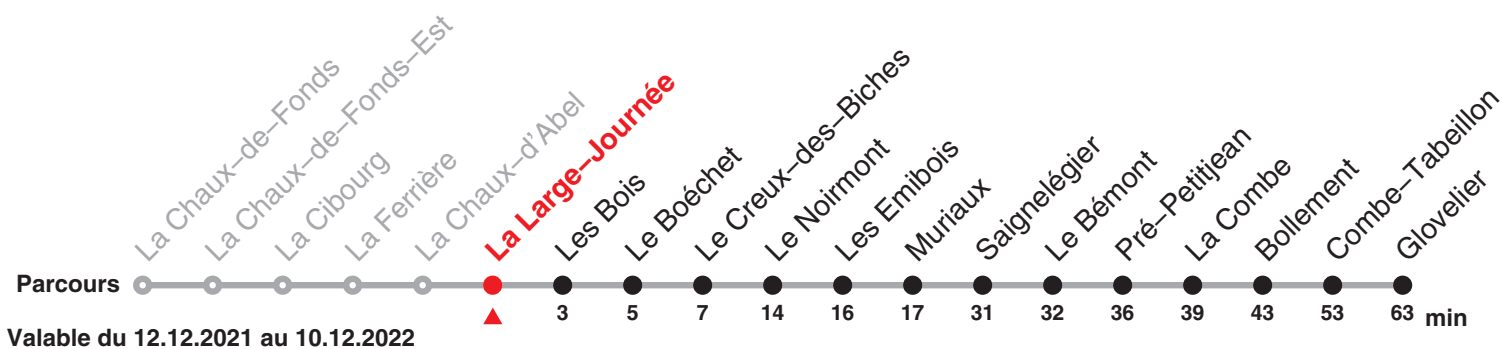

Chemins de fer du Jura Rue du Général Voirol 1 | CH-2710 Tavannes | information@les-cj.ch | www.les-cj.ch

Le train rouge qui bouge !

236 La Chaux-de-Fonds – Le Noirmont – Saignelégier – Glovelier

Heure	Lundi-Vendredi	Samedi	Dimanche et fg	Heure
6	15			6
7	15 48d	15		7
8	15	15	15	8
9	15	15	15	9
10	15	15	15	10
11	15	15	15	11
12	15	15	15	12
13	15 48d	15	15	13
14	15	15	15	14
15	15	15	15	15
16	15 48c	15	15	16
17	15 48d	15	15	17
18	15 48d	15	15	18
19	15	15	15	19
20	15d	15d	15d	20
21	15d	15d	15d	21
22	50a		50d	22
23	50b	50d		23