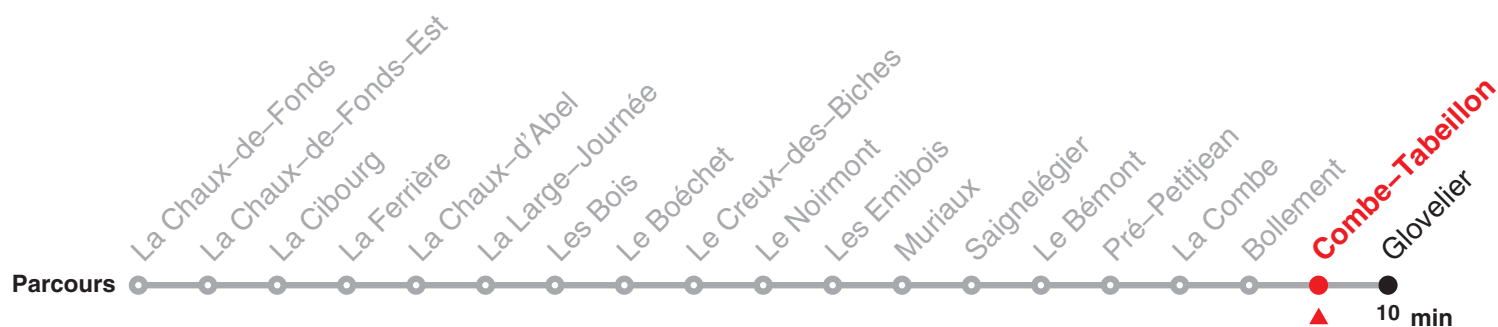

13–23 Déc, 10 Jan–18 Fév, 28 Fév–8 Avr, 25 Avr–1 Juil, 16 Août–7 Oct, 24 Oct–9 Déc sauf 27 Mai, 16 juin, 23 Juin, 1 nov

236 La Chaux-de-Fonds – Le Noirmont – Saignelégier – Glovelier

Valable du 12.12.2021 au 10.12.2022