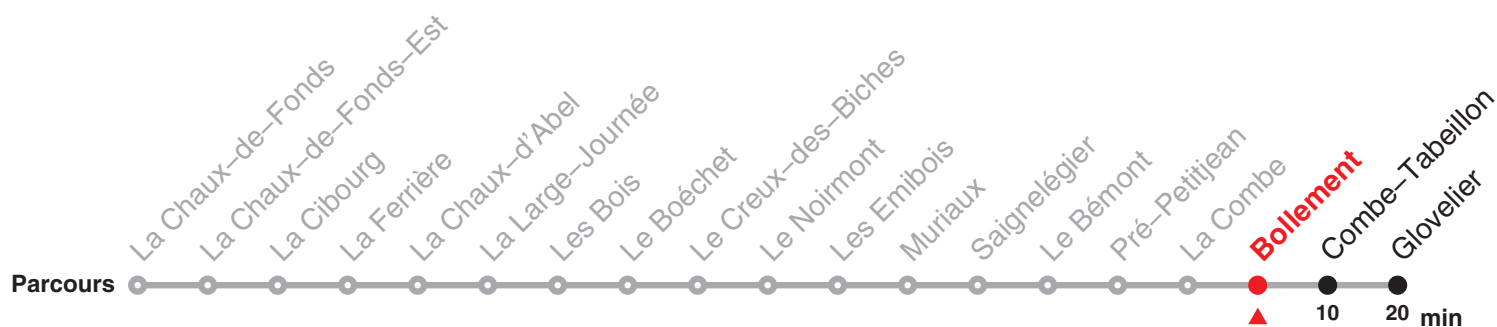

13–23 Déc, 10 Jan–18 Fév, 28 Fév–8 Avr, 25 Avr–1 Juil, 16 Août–7 Oct, 24 Oct–9 Déc sauf 27 Mai, 16 juin, 23 Juin, 1 nov

236 La Chaux-de-Fonds – Le Noirmont – Saignelégier – Glovelier

Valable du 12.12.2021 au 10.12.2022