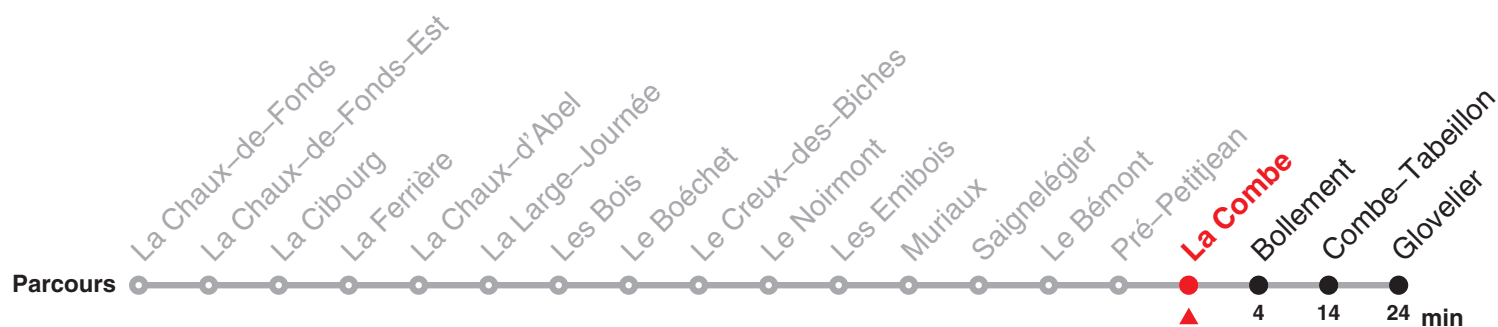

13–23 Déc, 10 Jan–18 Fév, 28 Fév–8 Avr, 25 Avr–1 Juil, 16 Août–7 Oct, 24 Oct–9 Déc sauf 27 Mai, 16 juin, 23 Juin, 1 nov

236 La Chaux-de-Fonds – Le Noirmont – Saignelégier – Glovelier

Valable du 12.12.2021 au 10.12.2022