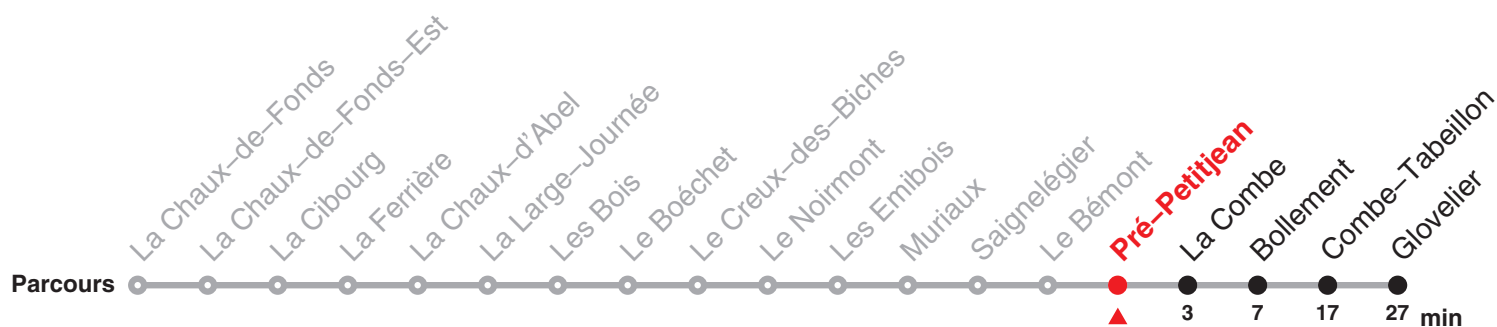

13–23 Déc, 10 Jan–18 Fév, 28 Fév–8 Avr, 25 Avr–1 Juil, 16 Août–7 Oct, 24 Oct–9 Déc sauf 27 Mai, 16 juin, 23 Juin, 1 nov

236 La Chaux-de-Fonds – Le Noirmont – Saignelégier – Glovelier

Valable du 12.12.2021 au 10.12.2022