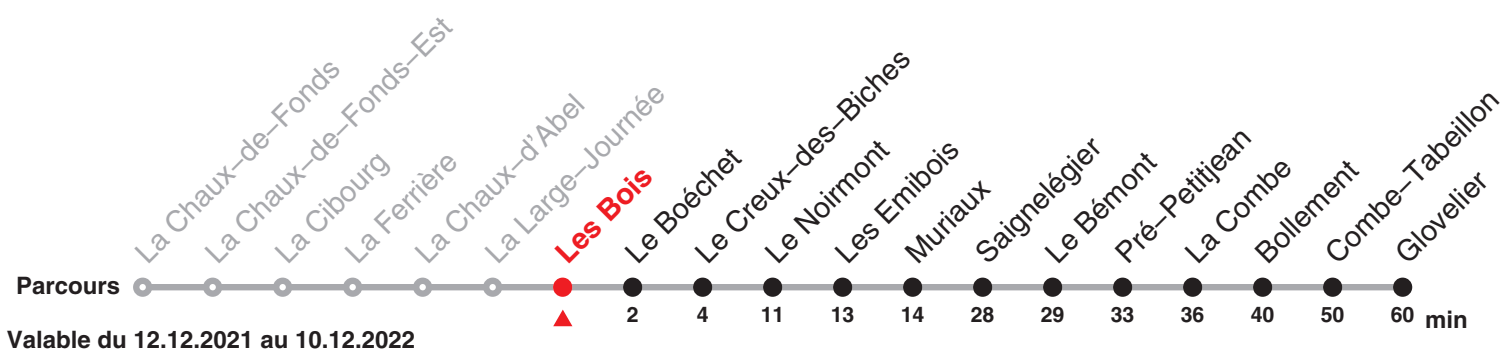

Chemins de fer du Jura Rue du Général Voirol 1 | CH-2710 Tavannes | information@les-cj.ch | www.les-cj.ch

Le train rouge qui bouge !

236 La Chaux-de-Fonds – Le Noirmont – Saignelégier – Glovelier

Heure	Lundi-Vendredi	Samedi	Dimanche et fg	Heure
6	18			6
7	18 51e	18		7
8	18	18	18	8
9	18	18	18	9
10	18	18	18	10
11	18	18	18	11
12	12a 18	18	18	12
13	18 51e	18	18	13
14	18	18	18	14
15	18	18	18	15
16	18 51d	18	18	16
17	18 51e	18	18	17
18	18 51e	18	18	18
19	18	18	18	19
20	18e	18e	18e	20
21	18e	18e	18e	21
22	53b		53e	22
23	53c	53e		23