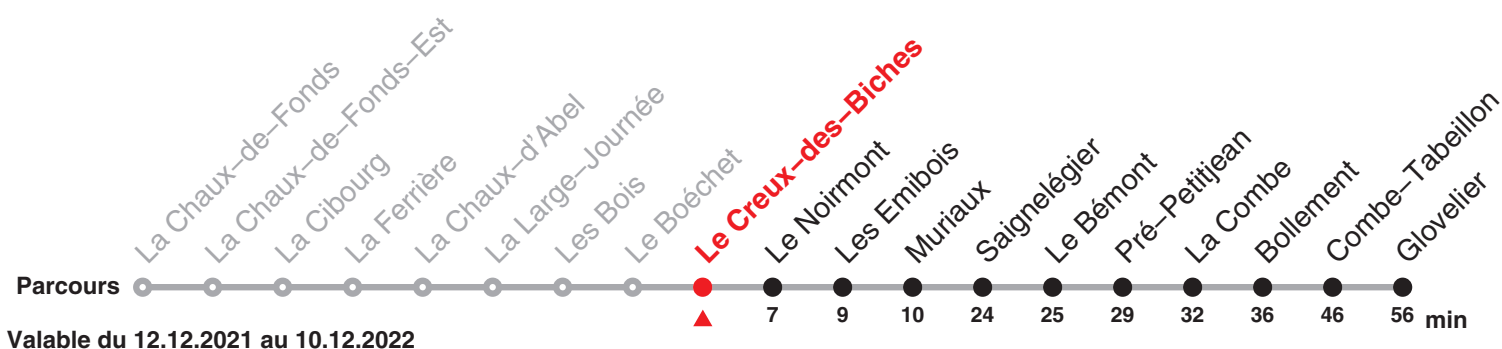

Renseignements

- a : Circule en périodes scolaires jusqu'à Saignelégier
- b : Circule du lundi au jeudi jusqu'à Saignelégier
- c : Circule les vendredis jusqu'à Saignelégier
- d : jusqu'à Le Noirmont
- e : jusqu'à Saignelégier

Chemins de fer du Jura Rue du Général Voirol 1 | CH-2710 Tavannes | information@les-cj.ch | www.les-cj.ch

Le train rouge qui bouge !

236 La Chaux-de-Fonds – Le Noirmont – Saignelégier – Glovelier

Heure	Lundi-Vendredi	Samedi	Dimanche et fg	Heure
6	22			6
7	22 55e	22		7
8	22	22	22	8
9	22	22	22	9
10	22	22	22	10
11	22	22	22	11
12	16a 22	22	22	12
13	22 55e	22	22	13
14	22	22	22	14
15	22	22	22	15
16	22 55d	22	22	16
17	22 55e	22	22	17
18	22 55e	22	22	18
19	22	22	22	19
20	22e	22e	22e	20
21	22e	22e	22e	21
22	57b		57e	22
23	57c	57e		23