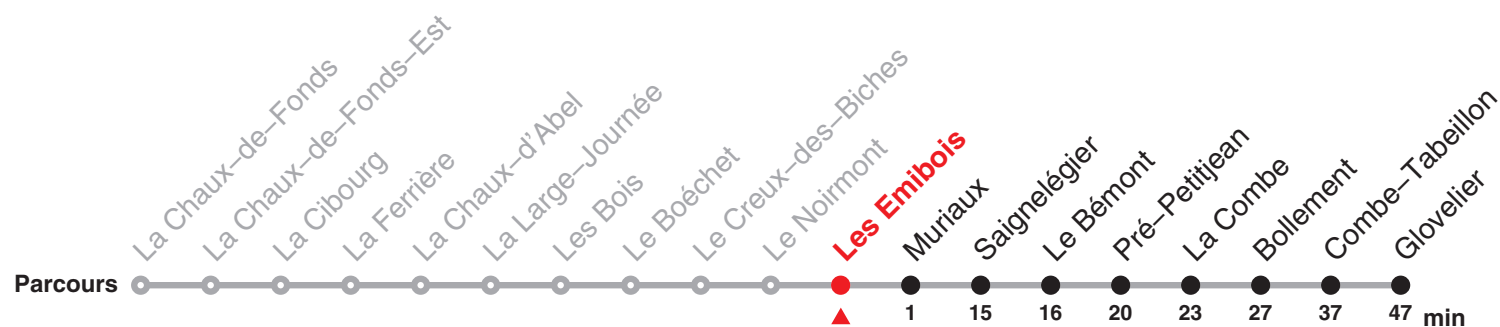

Renseignements

- a : Circule en périodes scolaires jusqu'à Saignelégier
- b : Horaire desservi par BUS jusqu'à Saignelégier
- c : Circule du lundi au jeudi jusqu'à Saignelégier
- d : Circule les vendredis jusqu'à Saignelégier
- e : jusqu'à Saignelégier

Chemins de fer du Jura Rue du Général Voirol 1 | CH-2710 Tavannes | information@les-cj.ch | www.les-cj.ch

Le train rouge qui bouge !

236 La Chaux-de-Fonds – Le Noirmont – Saignelégier – Glovelier

Heure	Lundi-Vendredi	Samedi	Dimanche et fg	Heure
6	11 36 56e			6
7	31	31		7
8	01e 31	31	31	8
9	31	31	31	9
10	31	31	31	10
11	31	31	31	11
12	29a 31	31	31	12
13	31	31	31	13
14	01e 31	31	31	14
15	31	31	31	15
16	13 31	31	31	16
17	01b 31	31	31	17
18	01e 31	31	31	18
19	01e 31 51e	31	31	19
20	31e	31e	31e	20
21	31e 51e	31e 51e	31e 51e	21
22	31e	31e	31e	22
23	04c		04e	23
24	04d	04e		24