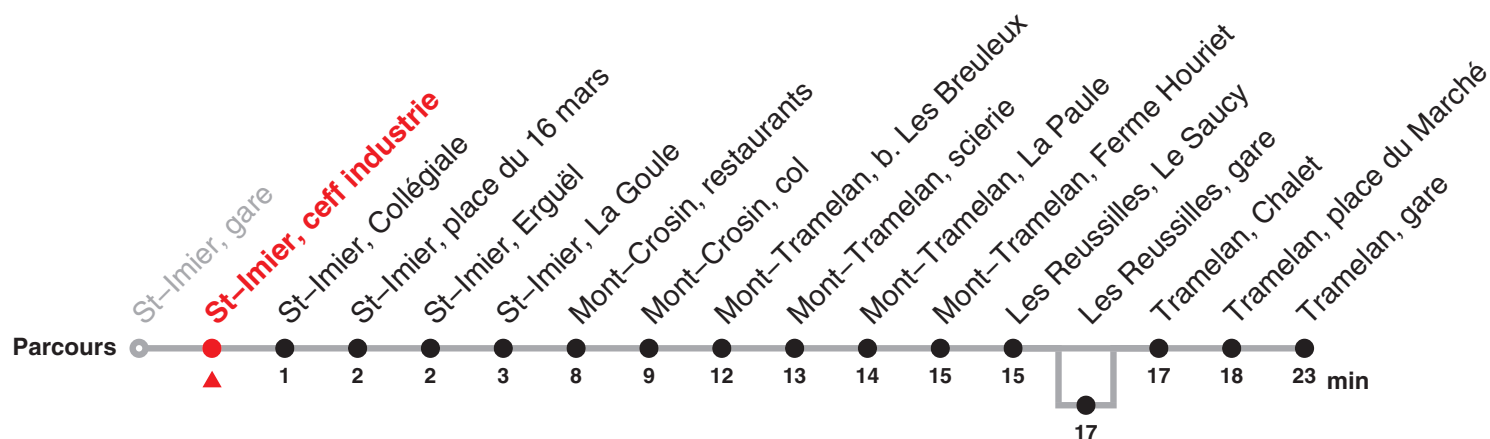

22.131 Saint-Imier – Tramelan

Valable du 12.12.2021 au 10.12.2022

Heure	Lundi-Vendredi	Samedi	Dimanche et fg	Heure
11	03			11
12				12
13				13
14	03a			14
15				15
16				16
17				17
18	03 48			18

Renseignements

a : passe par Les Reussilles, gare

Fêtes générales (fg), desservies avec l'horaire du dimanche :

1er et 2 janvier, Vendredi saint, lundi de Pâques, Ascension, lundi de Pentecôte, 1er août, 25 et 26 décembre