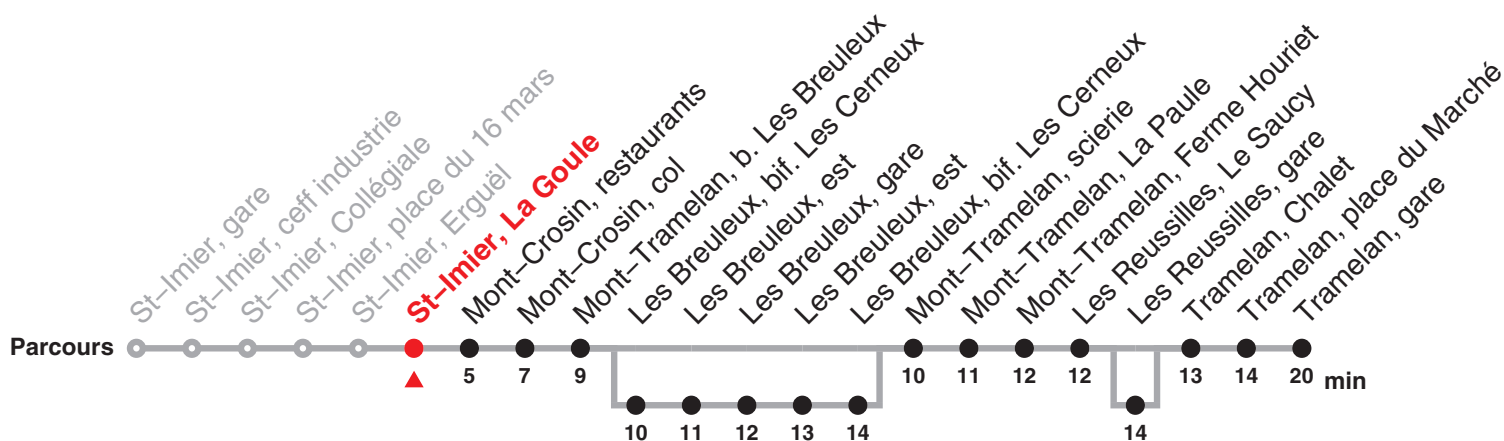

22.131 Saint-Imier – Tramelan

Valable du 12.12.2021 au 10.12.2022

Heure	Lundi-Vendredi	Samedi	Dimanche et fg	Heure
6	34c			6
7	32 40			7
8				8
9		03	03	9
10	03a	03	03	10
11	06			11
12	03b	03	03	12
13	03			13
14	06c	17	17	14
15				15
16	03b	17	17	16
17	03b			17
18	06 51	03	03	18

Renseignements

a : jusqu'à Mont-Crosin, restaurants

c : passe par Les Reussilles, gare

b : passe par Les Breuleux, bif. Les Cerneux jusqu'à Les Breuleux, bif. Les Cerneux

Fêtes générales (fg), desservies avec l'horaire du dimanche :

1er et 2 janvier, Vendredi saint, lundi de Pâques, Ascension, lundi de Pentecôte, 1er août, 25 et 26 décembre

Chemins de fer du Jura Rue du Général Voirol 1 | CH-2710 Tavannes | information@les-cj.ch | www.les-cj.ch

Le train rouge
qui bouge !