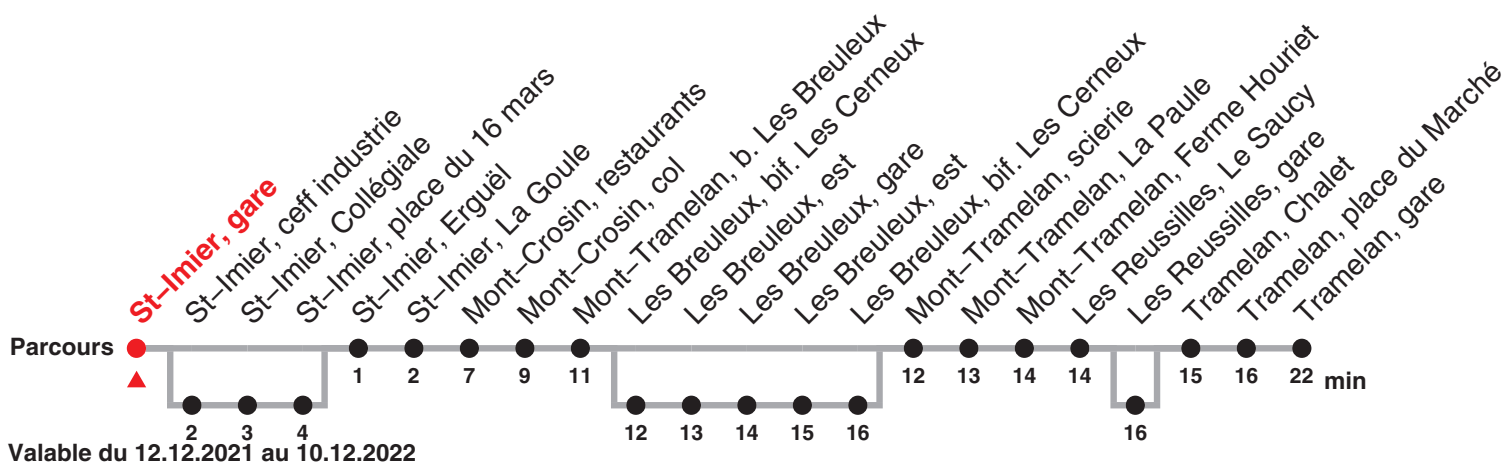

22.131 Saint-Imier – Tramelan

Heure	Lundi-Vendredi	Samedi	Dimanche et fg	Heure
6	32e			6
7	30 38			7
8				8
9		01	01	9
10	01b	01	01	10
11	01c			11
12	01d	01	01	12
13	01			13
14	01a	15	15	14
15				15
16	01d	15	15	16
17	01d			17
18	01c 46c	01	01	18

Renseignements

a : passe par St-Imier, ceff industrie jusqu'à St-Imier, place du 16 mars, et passe par Les Reussilles, gare
 b : jusqu'à Mont-Crosin, restaurants

c : passe par St-Imier, ceff industrie jusqu'à St-Imier, place du 16 mars
 d : passe par Les Breuleux, bif. Les Cerneux jusqu'à Les Breuleux, bif. Les Cerneux
 e : passe par Les Reussilles, gare