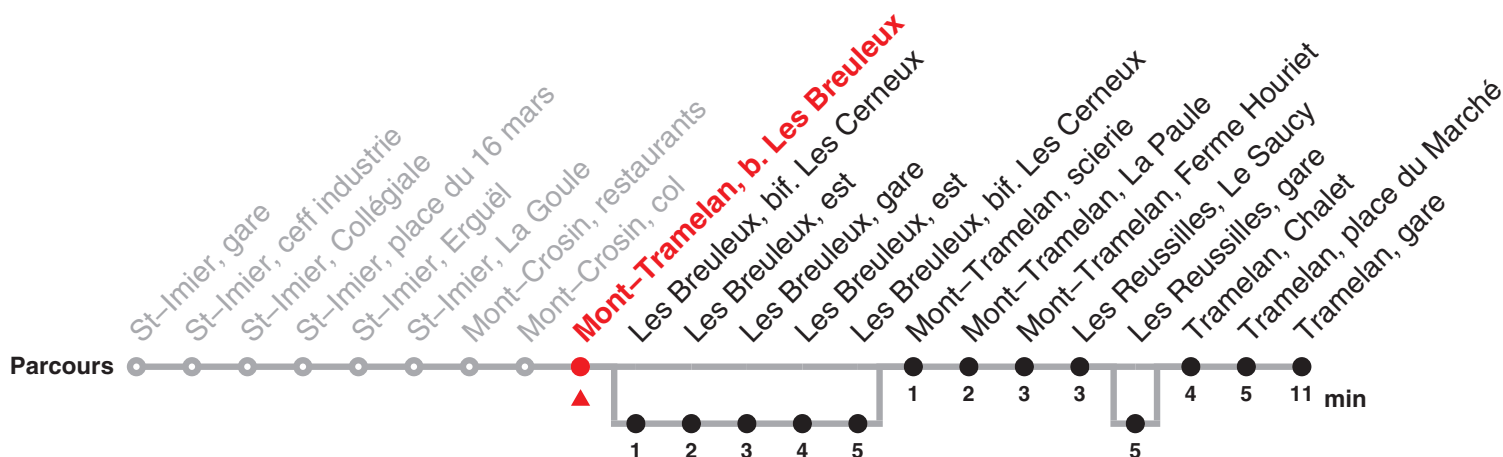

Renseignements

a : passe par Les Breuleux, bif. Les Cerneux jusqu'à Les Breuleux, bif. Les Cerneux b : passe par Les Reussilles, gare

Fêtes générales (fg), desservies avec l'horaire du dimanche :

1er et 2 janvier, Vendredi saint, lundi de Pâques, Ascension, lundi de Pentecôte, 1er août, 25 et 26 décembre

Chemins de fer du Jura Rue du Général Voirol 1 | CH-2710 Tavannes | information@les-cj.ch | www.les-cj.ch

Le train rouge qui bouge !

22.131 Saint-Imier – Tramelan

Valable du 12.12.2021 au 10.12.2022

Heure	Lundi-Vendredi	Samedi	Dimanche et fg	Heure
6	43b			6
7	41 49			7
8				8
9		12	12	9
10		12	12	10
11	15			11
12	12a	12	12	12
13	12			13
14	15b	26	26	14
15				15
16	12a	26	26	16
17	12a			17
18	15	12	12	18
19	00			19