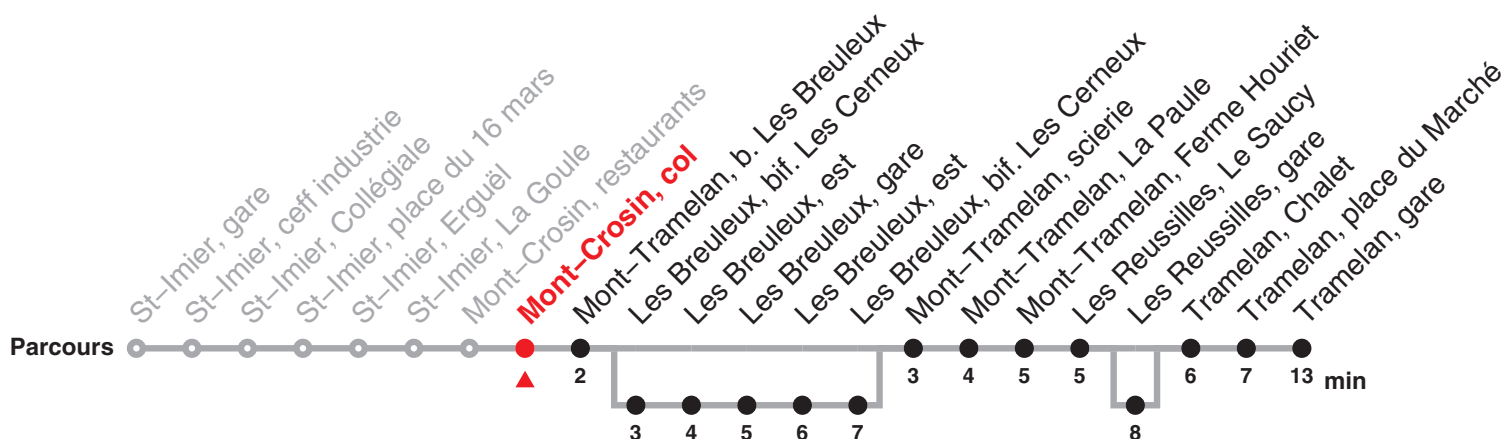

Le train rouge
qui bouge !

22.131 Saint-Imier – Tramelan

Valable du 12.12.2021 au 10.12.2022

Heure	Lundi-Vendredi	Samedi	Dimanche et fg	Heure
6	39b			6
7	37 45			7
8				8
9		08	08	9
10		08	08	10
11	11			11
12	08a	08	08	12
13	08			13
14	11b	22	22	14
15				15
16	08a	22	22	16
17	08a			17
18	11 56	08	08	18

Renseignements

a : passe par Les Breuleux, bif. Les Cerneux jusqu'à Les Breuleux, bif. Les Cerneux b : passe par Les Reussilles, gare

Fêtes générales (fg), desservies avec l'horaire du dimanche :

1er et 2 janvier, Vendredi saint, lundi de Pâques, Ascension, lundi de Pentecôte, 1er août, 25 et 26 décembre

22.131 Saint-Imier – Tramelan

Valable du 12.12.2021 au 10.12.2022

Heure	Lundi-Vendredi	Samedi	Dimanche et fg	Heure
6	40b			6
7	38 46			7
8				8
9		10	10	9
10		10	10	10
11	12			11
12	10a	10	10	12
13	10			13
14	12b	24	24	14
15				15
16	10a	24	24	16
17	10a			17
18	12 57	10	10	18