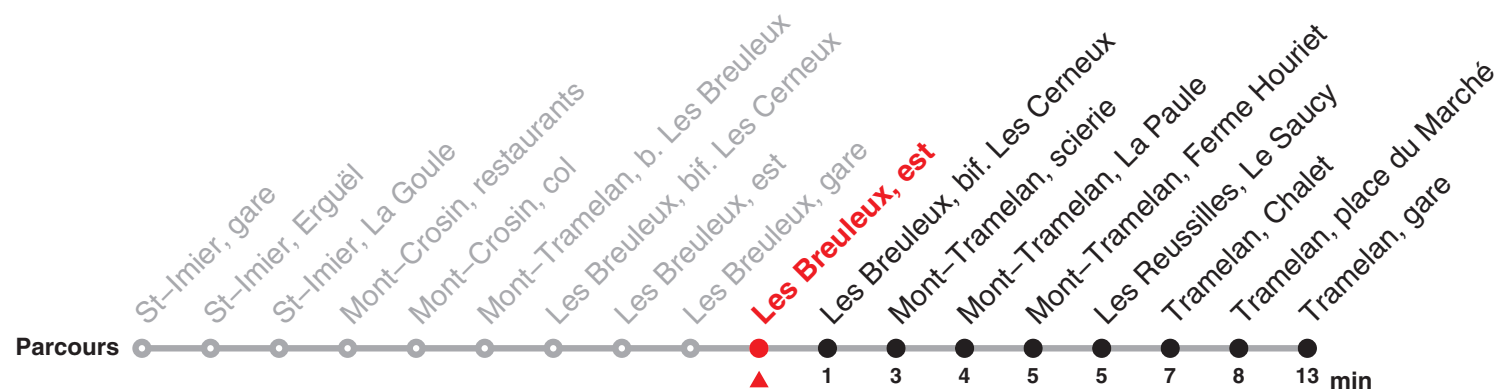

22.131 Saint-Imier – Tramelan

Valable du 12.12.2021 au 10.12.2022

Heure	Lundi-Vendredi	Samedi	Dimanche et fg	Heure
12	16			12
13				13
14				14
15				15
16	16			16
17	16			17

Renseignements

Fêtes générales (fg), desservies avec l'horaire du dimanche :