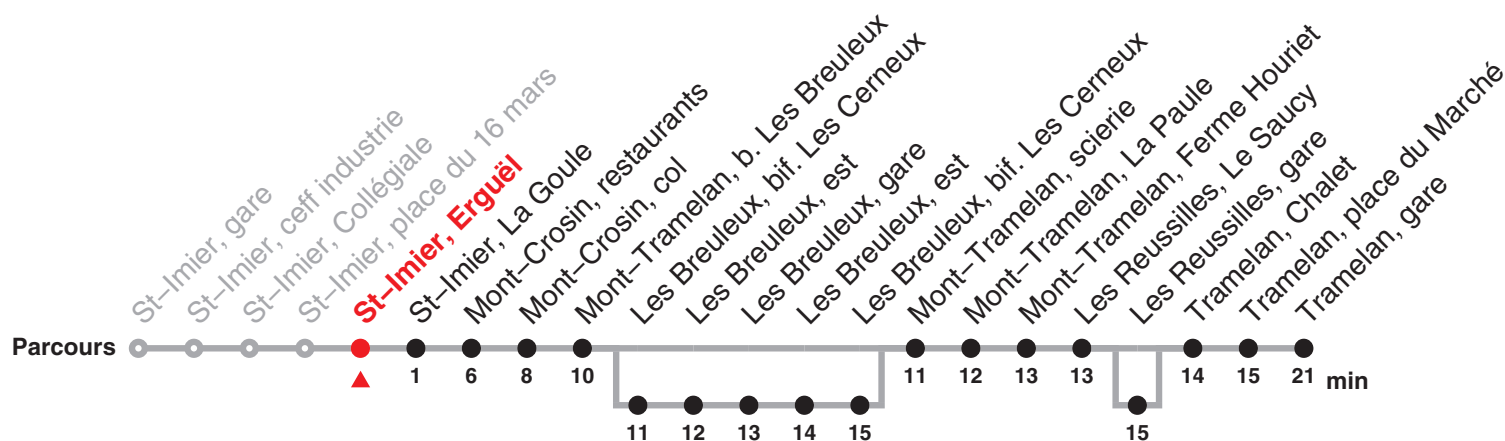

a : passe par Les Reussilles, gare

Fêtes générales (fg), desservies avec l'horaire du dimanche :

1er et 2 janvier, Vendredi saint, lundi de Pâques, Ascension, lundi de Pentecôte, 1er août, 25 et 26 décembre

22.131 Saint-Imier – Tramelan

Valable du 12.12.2021 au 10.12.2022

Heure	Lundi-Vendredi	Samedi	Dimanche et fg	Heure
6	33c			6
7	31 39			7
8				8
9		02	02	9
10	02a	02	02	10
11	05			11
12	02b	02	02	12
13	02			13
14	05c	16	16	14
15				15
16	02b	16	16	16
17	02b			17
18	05 50	02	02	18

Renseignements

a : jusqu'à Mont-Crosin, restaurants

c : passe par Les Reussilles, gare

b : passe par Les Breuleux, bif. Les Cerneux jusqu'à Les Breuleux, bif. Les Cerneux

Fêtes générales (fg), desservies avec l'horaire du dimanche :