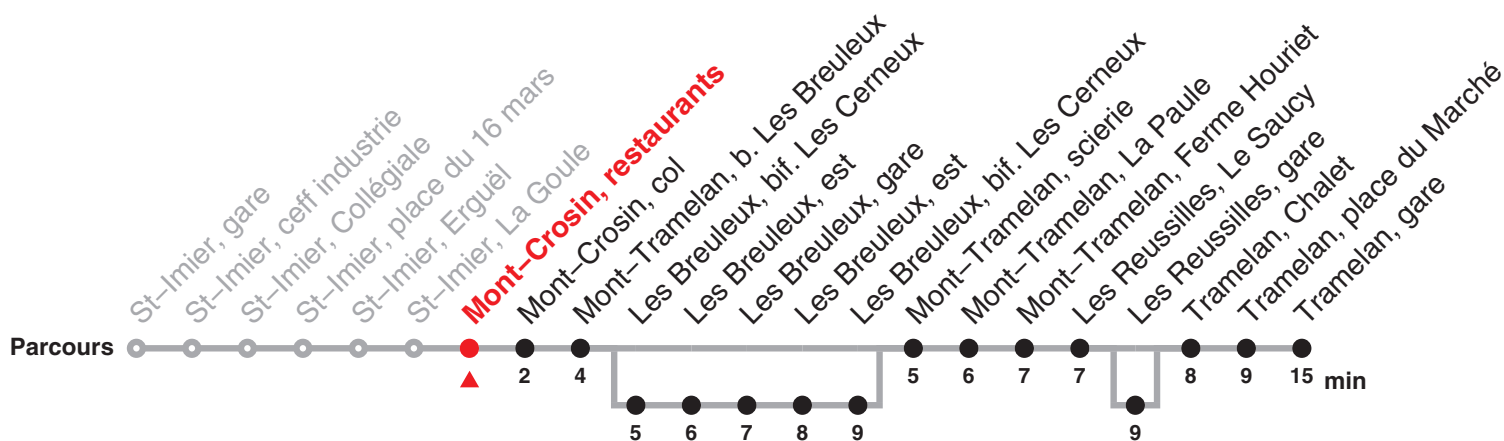

Renseignements

a : jusqu'à Mont-Crosin, restaurants

c : passe par Les Reussilles, gare

b : passe par Les Breuleux, bif. Les Cerneux jusqu'à Les Breuleux, bif. Les Cerneux

Fêtes générales (fg), desservies avec l'horaire du dimanche :

1er et 2 janvier, Vendredi saint, lundi de Pâques, Ascension, lundi de Pentecôte, 1er août, 25 et 26 décembre

Chemins de fer du Jura Rue du Général Voirol 1 | CH-2710 Tavannes | information@les-cj.ch | www.les-cj.ch

Le train rouge
qui bouge !

22.131 Saint-Imier – Tramelan

Valable du 12.12.2021 au 10.12.2022

Heure	Lundi-Vendredi	Samedi	Dimanche et fg	Heure
6	39b			6
7	37 45			7
8				8
9		08	08	9
10		08	08	10
11	11			11
12	08a	08	08	12
13	08			13
14	11b	22	22	14
15				15
16	08a	22	22	16
17	08a			17
18	11 56	08	08	18