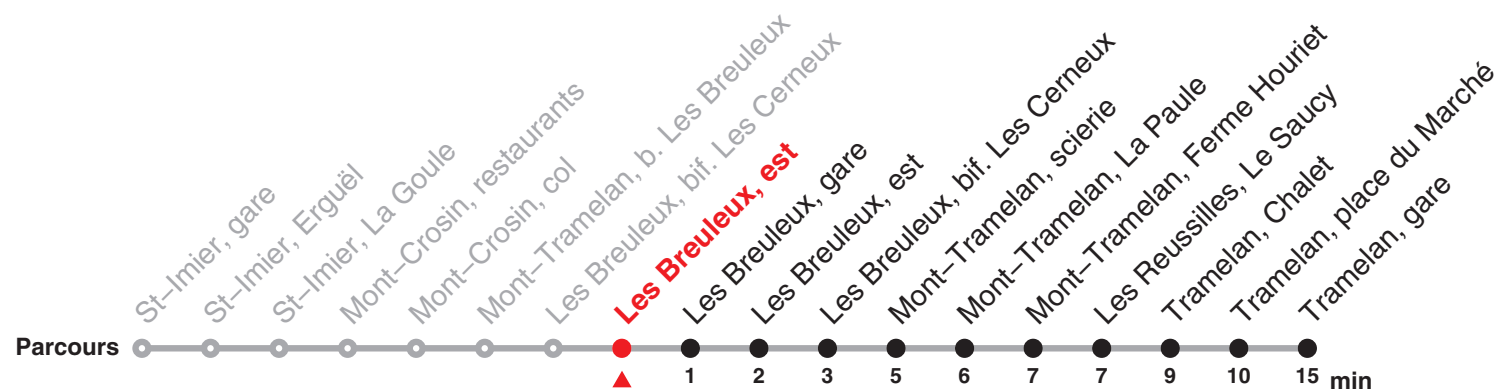

22.131 Saint-Imier – Tramelan

Valable du 12.12.2021 au 10.12.2022

Heure	Lundi-Vendredi	Samedi	Dimanche et fg	Heure
12	14			12
13				13
14				14
15				15
16	14			16
17	14			17

Renseignements

Fêtes générales (fg), desservies avec l'horaire du dimanche :

1er et 2 janvier, Vendredi saint, lundi de Pâques, Ascension, lundi de Pentecôte, 1er août, 25 et 26 décembre