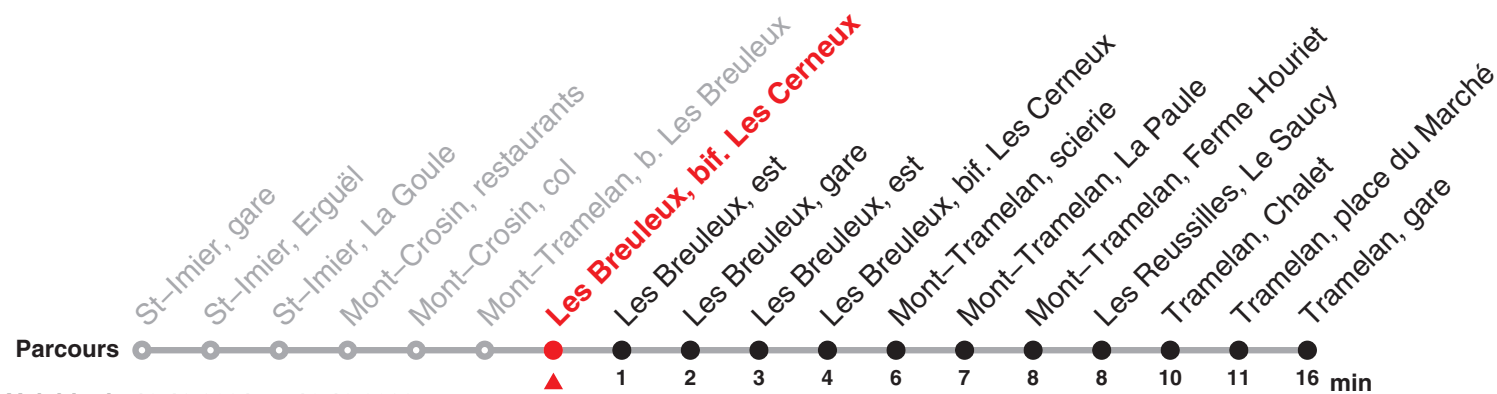

22.131 Saint-Imier – Tramelan

Heure	Lundi-Vendredi	Samedi	Dimanche et fg	Heure
12	13			12
13				13
14				14
15				15
16	13			16
17	13			17

Renseignements

Fêtes générales (fg), desservies avec l'horaire du dimanche :

1er et 2 janvier, Vendredi saint, lundi de Pâques, Ascension, lundi de Pentecôte, 1er août, 25 et 26 décembre