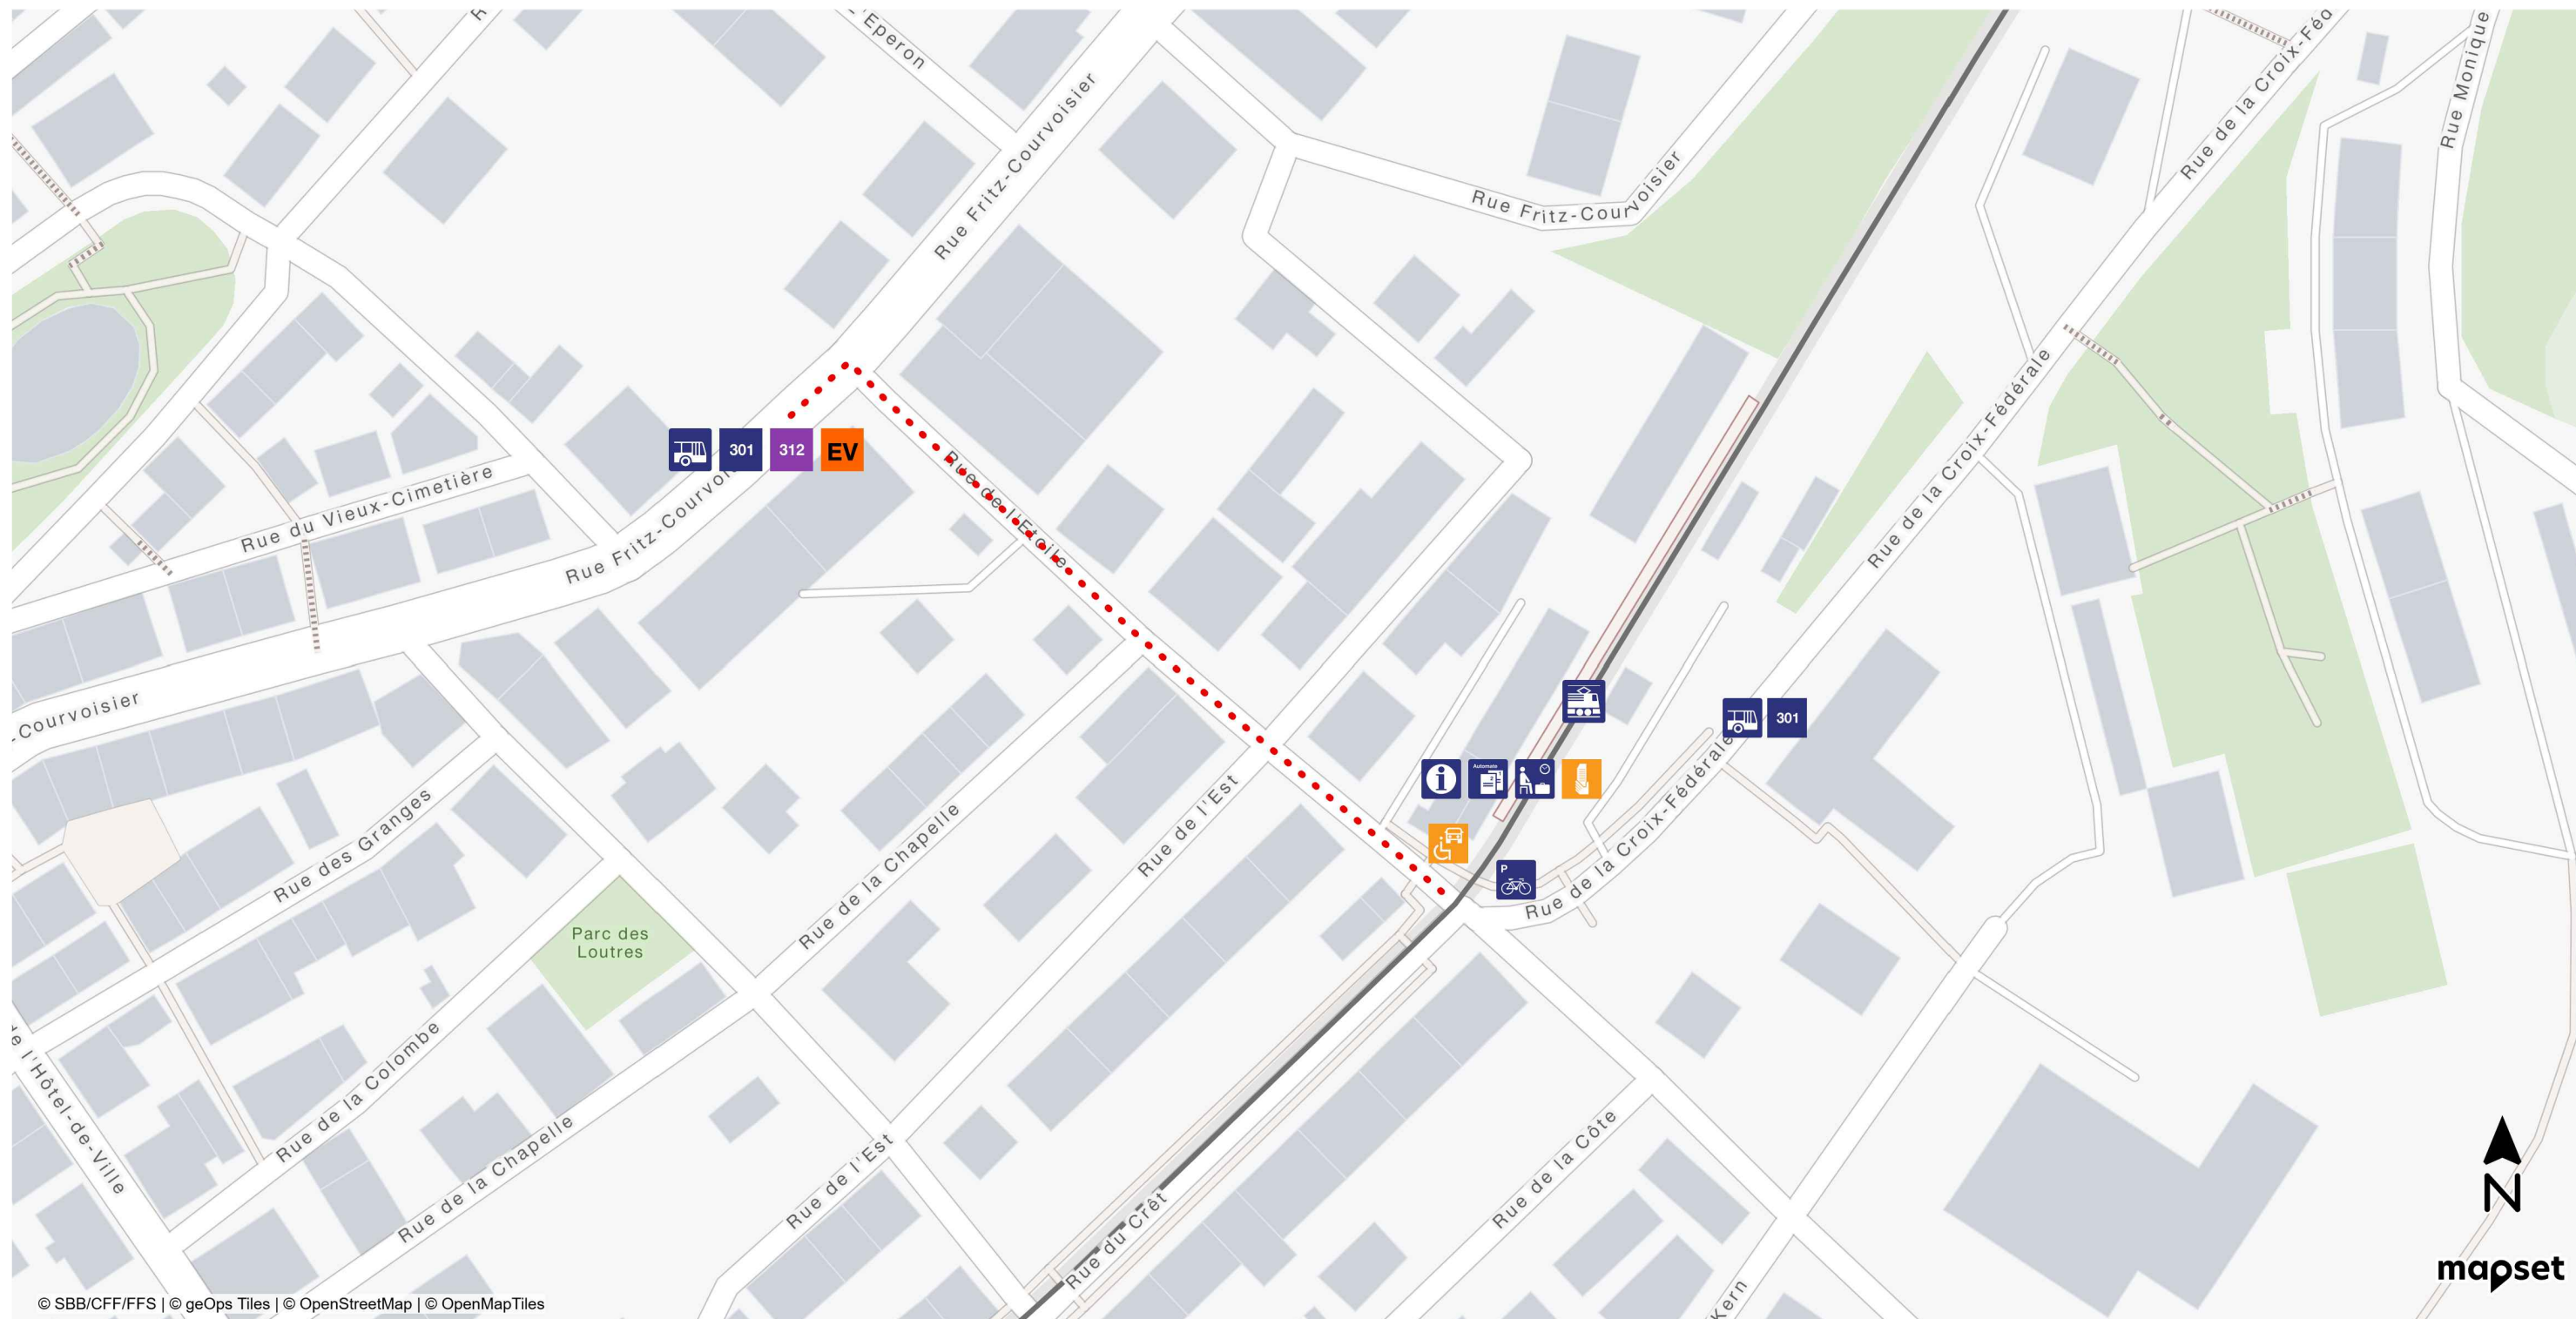

# Halte La Chaux-de-Fonds-Est

## Situation

### Transports publics

- 32 La Chaux-de-Fonds Arêtes - gare - Recorne
- 33 La Chaux-de-Fonds, Gare - La Joux-Perret
- EV Bus de substitution à 200 m

♿ Accès autonome

© SBB/CFF/FFS | © geOps Tiles | © OpenStreetMap | © OpenMapTiles