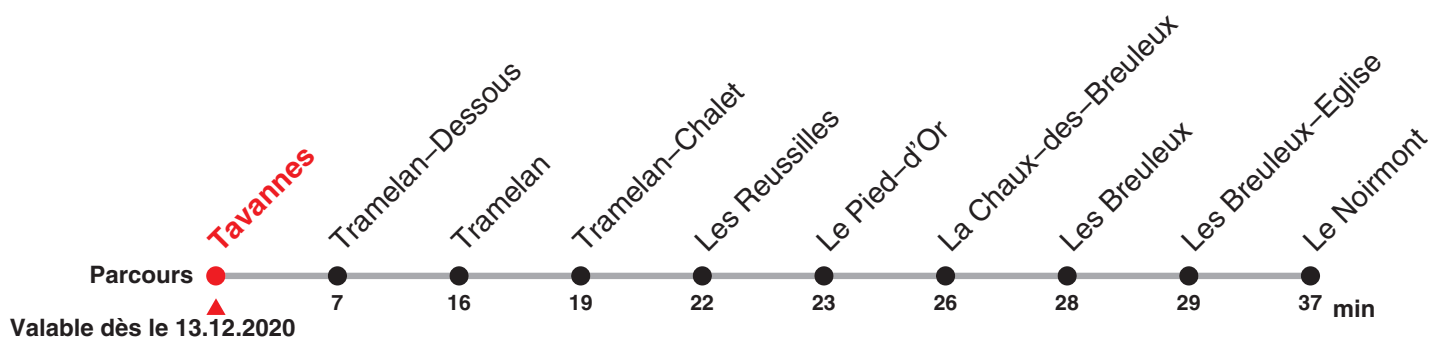

237 Tavannes – Le Noirmont

Heure	Lundi-Vendredi	Samedi	Dimanche et fg	Heure
5	47			5
6	11 47	47	47	6
7	11b 47	47	47	7
8	47	47	47	8
9	47	47	47	9
10	47	47	47	10
11	11b 47	47	47	11
12	11b 47	47	47	12
13	11b 47	47	47	13
14	47	47	47	14
15	47	47	47	15
16	11b 47	47	47	16
17	11b 47	47	47	17
18	11b 47	47	47	18
19	11 47	11b 47	11b 47	19
20	51	51	51	20
21	51	51	51	21
22	51b	51b	51b	22
23	47b	47b	47b	23
24	53a	53b		24

Renseignements

a : Circule les vendredis b : jusqu'à Tramelan
jusqu'à Tramelan

Fêtes générales (fg), desservies avec l'horaire du dimanche :

1er et 2 janvier, Vendredi saint, lundi de Pâques, Ascension, lundi de Pentecôte, 1er août, 25 et 26 décembre