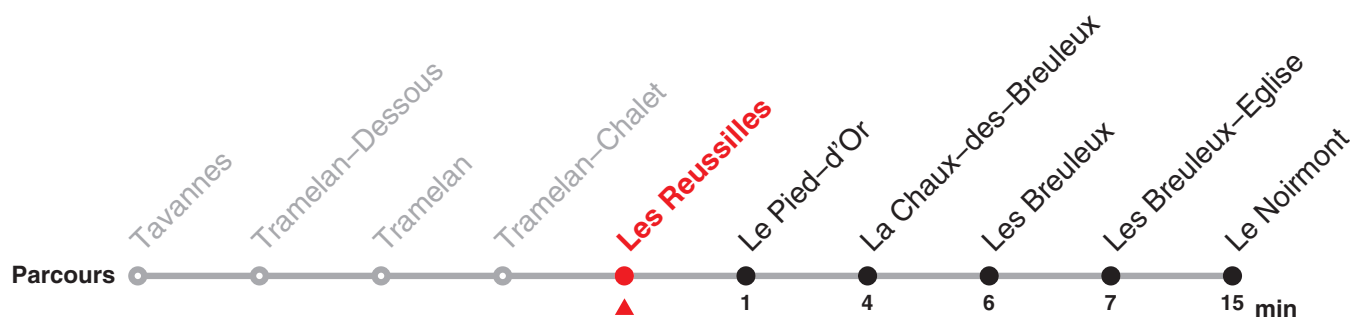

Valable dès le 13.12.2020

Heure	Lundi-Vendredi	Samedi	Dimanche et fg	Heure
6	02 31	02		6
7	09	09	09	7
8	09	09	09	8
9	09	09	09	9
10	09	09	09	10
11	09	09	09	11
12	09	09	09	12
13	09	09	09	13
14	09	09	09	14
15	09	09	09	15
16	09	09	09	16
17	09	09	09	17
18	09	09	09	18
19	09 26	09	09	19
20	09	09	09	20
21	09	09	09	21
22	09	09	09	22