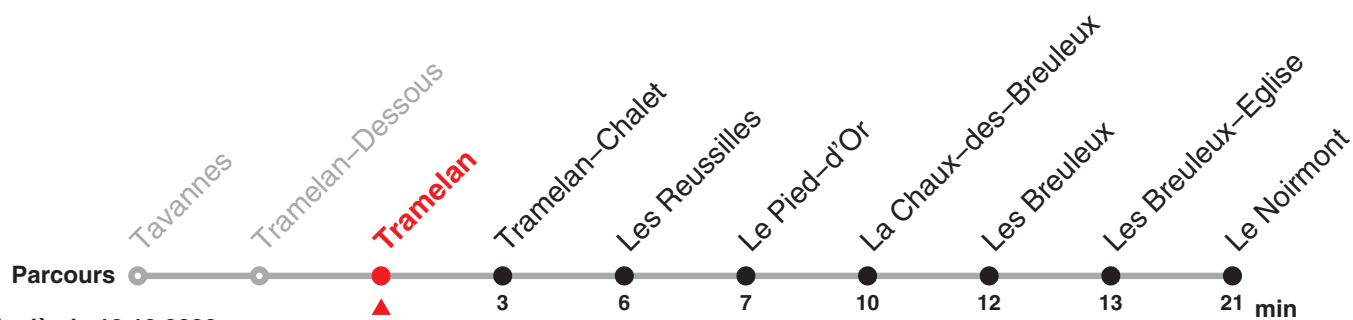

Chemins de fer du Jura Rue du Général Voirol 1 | CH-2710 Tavannes | information@les-cj.ch | www.les-cj.ch

**Le train rouge
qui bouge !**

237 Tavannes – Le Noirmont

Heure	Lundi-Vendredi	Samedi	Dimanche et fg	Heure
5	54			5
6	18 54	54	54	6
7	18b 54	54	54	7
8	54	54	54	8
9	54	54	54	9
10	54	54	54	10
11	18b 54	54	54	11
12	18b 54	54	54	12
13	18b 54	54	54	13
14	54	54	54	14
15	54	54	54	15
16	18b 54	54	54	16
17	18b 54	54	54	17
18	18b 54	54	54	18
19	18 54	18b 54	18b 54	19
20	58	58	58	20
21	58	58	58	21
22	58b	58b	58b	22
23	54b	54b	54b	23
24				24
1	00a	00b		1

Renseignements

a : Circule les vendredis b : jusqu'à Tramelan
jusqu'à Tramelan

Fêtes générales (fg), desservies avec l'horaire du dimanche :

1er et 2 janvier, Vendredi saint, lundi de Pâques, Ascension, lundi de Pentecôte, 1er août, 25 et 26 décembre

Chemins de fer du Jura Rue du Général Voirol 1 | CH-2710 Tavannes | information@les-cj.ch | www.les-cj.ch

**Le train rouge
qui bouge !**

237 Tavannes – Le Noirmont

Heure	Lundi-Vendredi	Samedi	Dimanche et fg	Heure
5	57	57		5
6	26			6
7	03	03	03	7
8	03	03	03	8
9	03	03	03	9
10	03	03	03	10
11	03	03	03	11
12	03	03	03	12
13	03	03	03	13
14	03	03	03	14
15	03	03	03	15
16	03	03	03	16
17	03	03	03	17
18	03	03	03	18
19	03 20	03	03	19
20	03	03	03	20
21	03	03	03	21
22	03	03	03	22