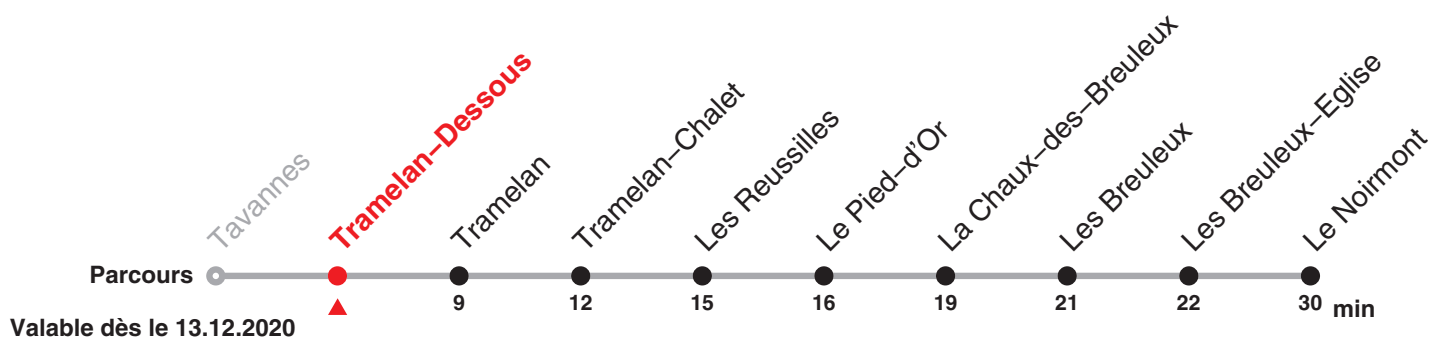

Renseignements

a : Circule les vendredis b : jusqu'à Tramelan
jusqu'à Tramelan

Fêtes générales (fg), desservies avec l'horaire du dimanche :

1er et 2 janvier, Vendredi saint, lundi de Pâques, Ascension, lundi de Pentecôte, 1er août, 25 et 26 décembre

Chemins de fer du Jura Rue du Général Voirol 1 | CH-2710 Tavannes | information@les-cj.ch | www.les-cj.ch

**Le train rouge
qui bouge !**

237 Tavannes – Le Noirmont

Heure	Lundi-Vendredi	Samedi	Dimanche et fg	Heure
5	54			5
6	18 54	54	54	6
7	18b 54	54	54	7
8	54	54	54	8
9	54	54	54	9
10	54	54	54	10
11	18b 54	54	54	11
12	18b 54	54	54	12
13	18b 54	54	54	13
14	54	54	54	14
15	54	54	54	15
16	18b 54	54	54	16
17	18b 54	54	54	17
18	18b 54	54	54	18
19	18 54	18b 54	18b 54	19
20	58	58	58	20
21	58	58	58	21
22	58b	58b	58b	22
23	54b	54b	54b	23
24				24
1	00a	00b		1