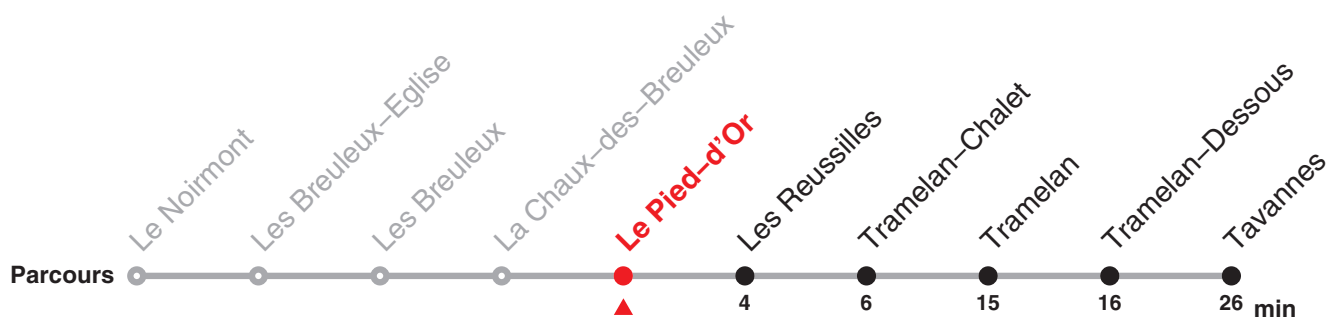

237 Le Noirmont – Tavannes

Valable dès le 13.12.2020

Heure	Lundi-Vendredi	Samedi	Dimanche et fg	Heure
6	14 41	41		6
7	41	41	41	7
8	41	41	41	8
9	41	41	41	9
10	41	41	41	10
11	41	41	41	11
12	41	41	41	12
13	41	41	41	13
14	41	41	41	14
15	41	41	41	15
16	41	41	41	16
17	41	41	41	17
18	41	41	41	18
19	20 41a	41a	41a	19
20	22	22	22	20
21	22	22	22	21
22	22	22	22	22

Renseignements

a : jusqu'à Tramelan

Fêtes générales (fg), desservies avec l'horaire du dimanche :

1er et 2 janvier, Vendredi saint, lundi de Pâques, Ascension, lundi de Pentecôte, 1er août, 25 et 26 décembre

Chemins de fer du Jura Rue du Général Voirol 1 | CH-2710 Tavannes | information@les-cj.ch | www.les-cj.ch

Le train rouge
qui bouge !