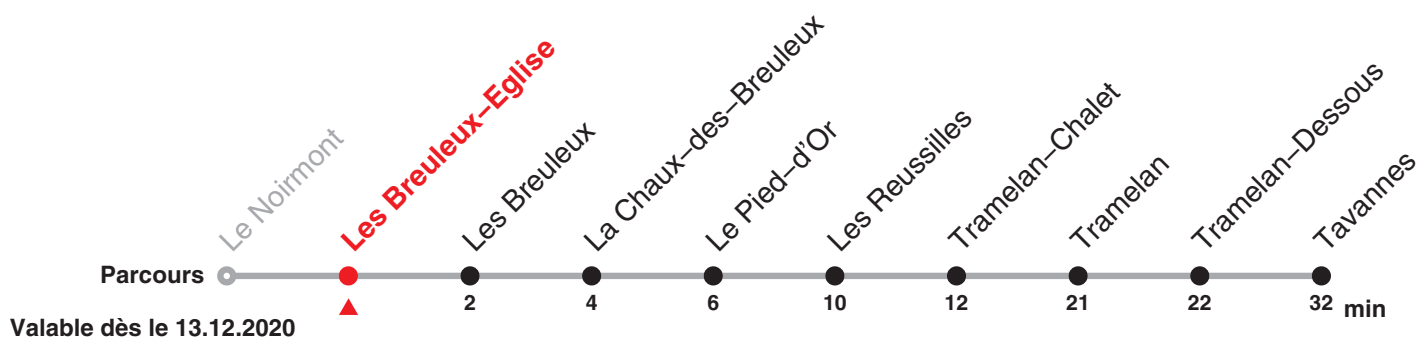

237 Le Noirmont – Tavannes

Heure	Lundi–Vendredi	Samedi	Dimanche et fg	Heure
6	03 35	35		6
7	35	35	35	7
8	35	35	35	8
9	35	35	35	9
10	35	35	35	10
11	35	35	35	11
12	35	35	35	12
13	35	35	35	13
14	35	35	35	14
15	35	35	35	15
16	35	35	35	16
17	35	35	35	17
18	35	35	35	18
19	13 35b	35b	35b	19
20	16 35a	16 35a	16 35a	20
21	16 35a	16 35a	16 35a	21
22	16	16	16	22

Renseignements

a : jusqu'à Les Breuleux   b : jusqu'à Tramelan

Fêtes générales (fg), desservies avec l'horaire du dimanche :

1er et 2 janvier, Vendredi saint, lundi de Pâques, Ascension, lundi de Pentecôte, 1er août, 25 et 26 décembre