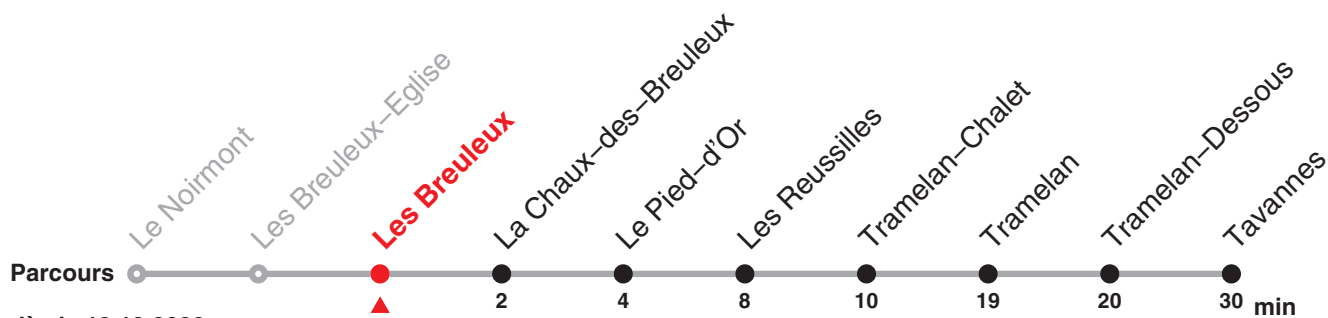

237 Le Noirmont – Tavannes

Valable dès le 13.12.2020

Heure	Lundi-Vendredi	Samedi	Dimanche et fg	Heure
6	10 37	37		6
7	37	37	37	7
8	37	37	37	8
9	37	37	37	9
10	37	37	37	10
11	37	37	37	11
12	37	37	37	12
13	37	37	37	13
14	37	37	37	14
15	37	37	37	15
16	37	37	37	16
17	37	37	37	17
18	37	37	37	18
19	15 37a	37a	37a	19
20	18	18	18	20
21	18	18	18	21
22	18	18	18	22

Renseignements

a : jusqu'à Tramelan

Fêtes générales (fg), desservies avec l'horaire du dimanche :

1er et 2 janvier, Vendredi saint, lundi de Pâques, Ascension, lundi de Pentecôte, 1er août, 25 et 26 décembre