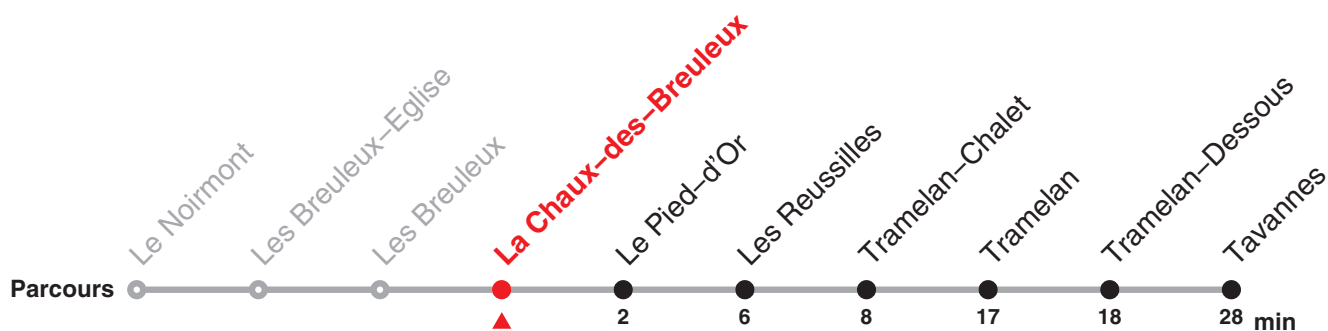

237 Le Noirmont – Tavannes

Valable dès le 13.12.2020

Heure	Lundi-Vendredi	Samedi	Dimanche et fg	Heure
6	12 39	39		6
7	39	39	39	7
8	39	39	39	8
9	39	39	39	9
10	39	39	39	10
11	39	39	39	11
12	39	39	39	12
13	39	39	39	13
14	39	39	39	14
15	39	39	39	15
16	39	39	39	16
17	39	39	39	17
18	39	39	39	18
19	18 39a	39a	39a	19
20	20	20	20	20
21	20	20	20	21
22	20	20	20	22

Renseignements

a: jusqu'à Tramelan

Fêtes générales (fg), desservies avec l'horaire du dimanche :

1er et 2 janvier, Vendredi saint, lundi de Pâques, Ascension, lundi de Pentecôte, 1er août, 25 et 26 décembre