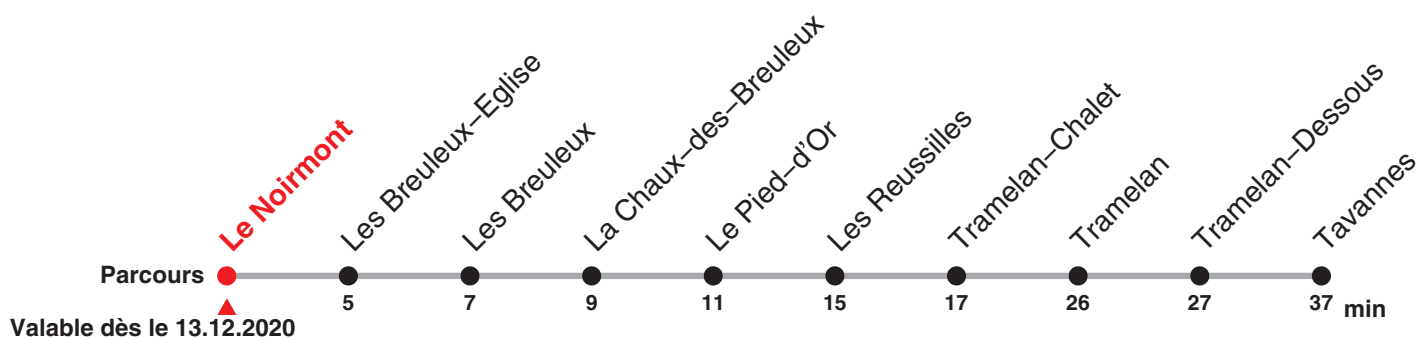

237 Le Noirmont – Tavannes

Heure	Lundi-Vendredi	Samedi	Dimanche et fg	Heure
5	59			5
6	30	30		6
7	30	30	30	7
8	30	30	30	8
9	30	30	30	9
10	30	30	30	10
11	30	30	30	11
12	30	30	30	12
13	30	30	30	13
14	30	30	30	14
15	30	30	30	15
16	30	30	30	16
17	30	30	30	17
18	30	30	30	18
19	08 30b	30b	30b	19
20	11 30a	11 30a	11 30a	20
21	11 30a	11 30a	11 30a	21
22	11	11	11	22

Renseignements

a : jusqu'à Les Breuleux b : jusqu'à Tramelan

Fêtes générales (fg), desservies avec l'horaire du dimanche :

1er et 2 janvier, Vendredi saint, lundi de Pâques, Ascension, lundi de Pentecôte, 1er août, 25 et 26 décembre