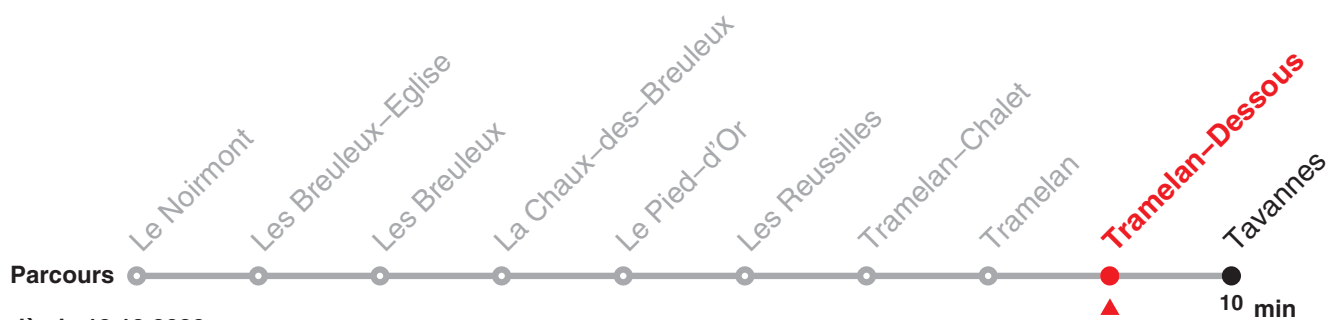

Chemins de fer du Jura Rue du Général Voirol 1 | CH-2710 Tavannes | information@les-cj.ch | www.les-cj.ch

Le train rouge qui bouge !

237 Le Noirmont – Tavannes

Valable dès le 13.12.2020

Heure	Lundi-Vendredi	Samedi	Dimanche et fg	Heure
5	32 57	57	57	5
6	32 57 57	57	57	6
7	32 57	57	57	7
8	57	57	57	8
9	57	57	57	9
10	57	57	57	10
11	32 57	57	57	11
12	32 57	57	57	12
13	32 57	57	57	13
14	57	57	57	14
15	57	57	57	15
16	32 57	57	57	16
17	32 57	57	57	17
18	32 57	57	57	18
19	33 33	33	33	19
20	37	37	37	20
21	37	37	37	21
22	37	37	37	22
23	33	33	33	23
24	40a	40		24