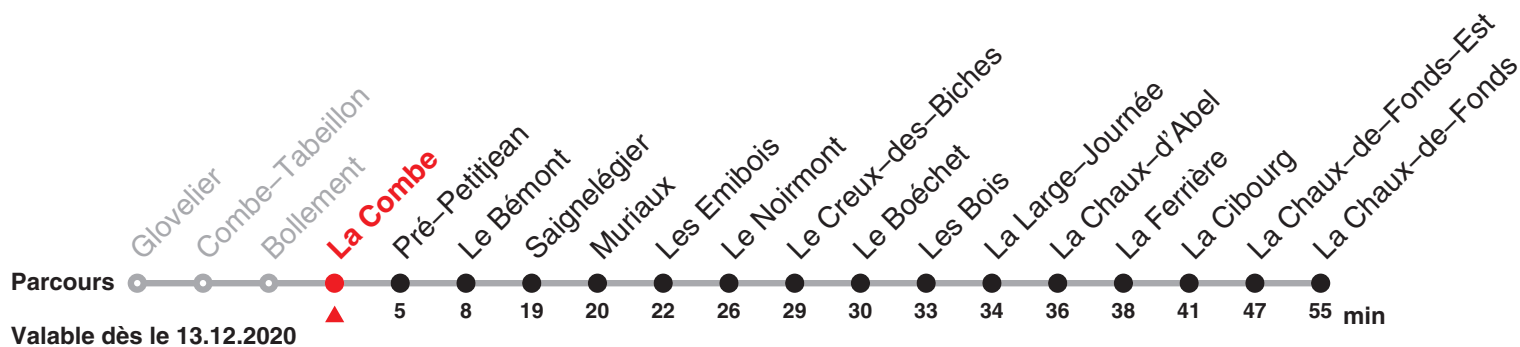

236 Glovelier – Saignelégier – Le Noirmont – La Chaux-de-Fonds

Heure	Lundi-Vendredi	Samedi	Dimanche et fg	Heure
7	25a			7
8	01			8
9	01	01	01	9
10	01	01	01	10
11	01	01	01	11
12	01	01	01	12
13	01	01	01	13
14	01	01	01	14
15	01	01	01	15
16	01	01	01	16
17	01 25	01	01	17
18	01	01	01	18
19	01	01	01	19
20	01	01	01	20
21	01	01	01	21

Renseignements

a: jusqu'à Le Noirmont

Fêtes générales (fg), desservies avec l'horaire du dimanche :

1er et 2 janvier, Vendredi saint, lundi de Pâques, Ascension, lundi de Pentecôte, 1er août, 25 et 26 décembre

Périodes scolaires:

14-23 Déc, 11 Jan-19 Fév, 1 mars-1 Avr, 19 Avr-2 Juil, 16 Août-8 Oct, 25 Oct-10 Déc sauf 14 Mai, 3 juin, 23 Juin, 1 nov