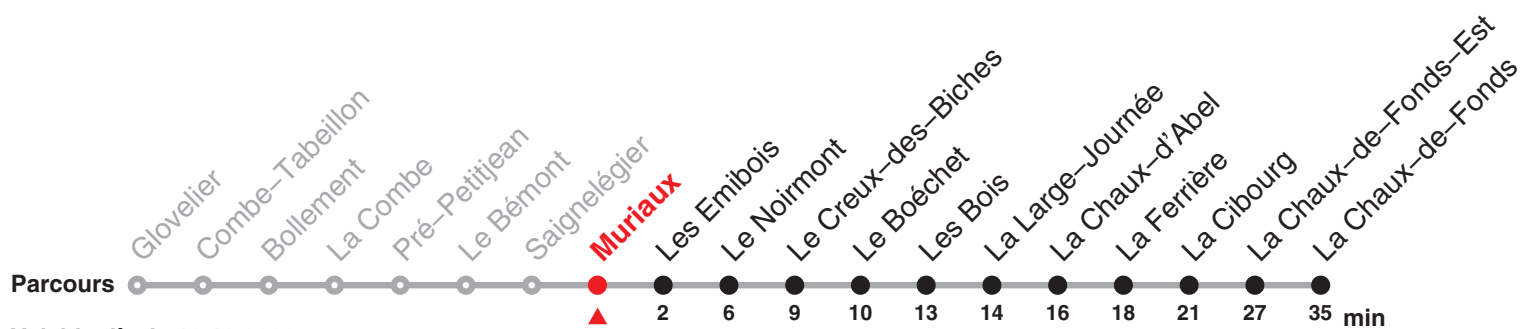

Périodes scolaires:

14–23 Déc, 11 Jan–19 Fév, 1 mars–1 Avr, 19 Avr–2 Juil, 16 Août–8 Oct, 25 Oct–10 Déc sauf 14 Mai, 3 juin, 23 Juin, 1 nov

Chemins de fer du Jura Rue du Général Voirol 1 | CH-2710 Tavannes | information@les-cj.ch | www.les-cj.ch

Le train rouge qui bouge !

236 Glovelier – Saignelégier – Le Noirmont – La Chaux-de-Fonds

| Heure | Lundi–Vendredi | Samedi | Dimanche et fg | Heure |
|-------|----------------|--------|----------------|-------|
| 5 | 19 50c 59c | | | 5 |
| 6 | 21 48 | 21 | | 6 |
| 7 | 21 41c | 21 | 21 | 7 |
| 8 | 21 | 21 | 21 | 8 |
| 9 | 21 | 21 | 21 | 9 |
| 10 | 21 | 21 | 21 | 10 |
| 11 | 21 53a | 21 | 21 | 11 |
| 12 | 21 55 | 21 | 21 | 12 |
| 13 | 21 | 21 | 21 | 13 |
| 14 | 21 | 21 | 21 | 14 |
| 15 | 21 53 | 21 | 21 | 15 |
| 16 | 03c 21 53b | 21 | 21 | 16 |
| 17 | 21 53 | 21 | 21 | 17 |
| 18 | 21 53c | 21 | 21 | 18 |
| 19 | 21 | 21 | 21 | 19 |
| 20 | 03c 21 | 03c 21 | 03c 21 | 20 |
| 21 | 21 | 21 | 21 | 21 |
| 22 | 01c | 01c | 01c | 22 |