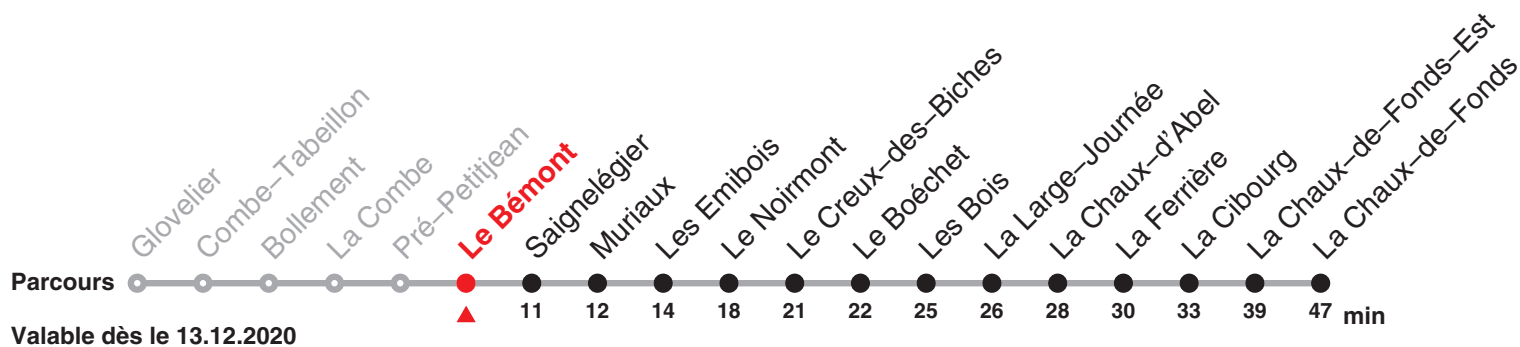

236 Glovelier – Saignelégier – Le Noirmont – La Chaux-de-Fonds

Heure	Lundi-Vendredi	Samedi	Dimanche et fg	Heure
7	33a			7
8	09			8
9	09	09	09	9
10	09	09	09	10
11	09	09	09	11
12	09	09	09	12
13	09	09	09	13
14	09	09	09	14
15	09	09	09	15
16	09	09	09	16
17	09 33	09	09	17
18	09	09	09	18
19	09	09	09	19
20	09	09	09	20
21	09	09	09	21

Renseignements

a: jusqu'à Le Noirmont

Fêtes générales (fg), desservies avec l'horaire du dimanche :

1er et 2 janvier, Vendredi saint, lundi de Pâques, Ascension, lundi de Pentecôte, 1er août, 25 et 26 décembre

Périodes scolaires:

14-23 Déc, 11 Jan-19 Fév, 1 mars-1 Avr, 19 Avr-2 Juil, 16 Août-8 Oct, 25 Oct-10 Déc sauf 14 Mai, 3 juin, 23 Juin, 1 nov