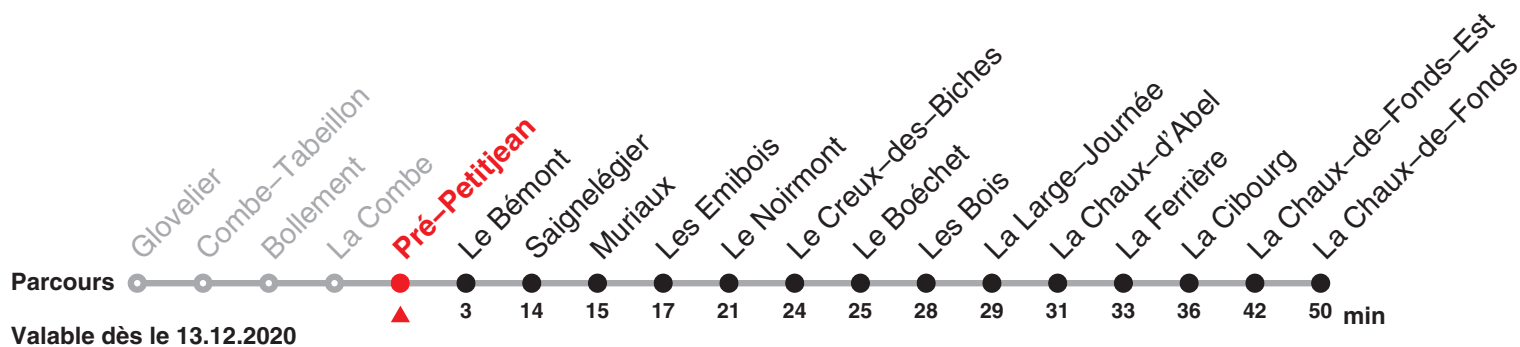

236 Glovelier – Saignelégier – Le Noirmont – La Chaux-de-Fonds

Heure	Lundi-Vendredi	Samedi	Dimanche et fg	Heure
7	30a			7
8	06			8
9	06	06	06	9
10	06	06	06	10
11	06	06	06	11
12	06	06	06	12
13	06	06	06	13
14	06	06	06	14
15	06	06	06	15
16	06	06	06	16
17	06 30	06	06	17
18	06	06	06	18
19	06	06	06	19
20	06	06	06	20
21	06	06	06	21

Renseignements

a: jusqu'à Le Noirmont

Fêtes générales (fg), desservies avec l'horaire du dimanche :

1er et 2 janvier, Vendredi saint, lundi de Pâques, Ascension, lundi de Pentecôte, 1er août, 25 et 26 décembre

Périodes scolaires:

14-23 Déc, 11 Jan-19 Fév, 1 mars-1 Avr, 19 Avr-2 Juil, 16 Août-8 Oct, 25 Oct-10 Déc sauf 14 Mai, 3 juin, 23 Juin, 1 nov