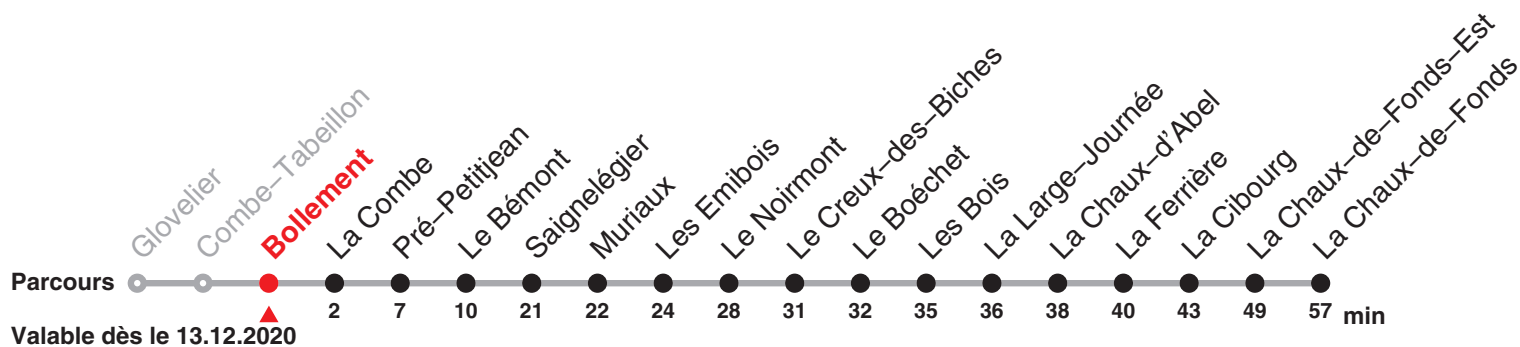

236 Glovelier – Saignelégier – Le Noirmont – La Chaux-de-Fonds

Heure	Lundi-Vendredi	Samedi	Dimanche et fg	Heure
7	23a 59			7
8	59	59	59	8
9	59	59	59	9
10	59	59	59	10
11	59	59	59	11
12	59	59	59	12
13	59	59	59	13
14	59	59	59	14
15	59	59	59	15
16	59	59	59	16
17	23 59	59	59	17
18	59	59	59	18
19	59	59	59	19
20	59	59	59	20

Renseignements

a : jusqu'à Le Noirmont

Fêtes générales (fg), desservies avec l'horaire du dimanche :

1er et 2 janvier, Vendredi saint, lundi de Pâques, Ascension, lundi de Pentecôte, 1er août, 25 et 26 décembre

Périodes scolaires:

14-23 Déc, 11 Jan-19 Fév, 1 mars-1 Avr, 19 Avr-2 Juil, 16 Août-8 Oct, 25 Oct-10 Déc sauf 14 Mai, 3 juin, 23 Juin, 1 nov