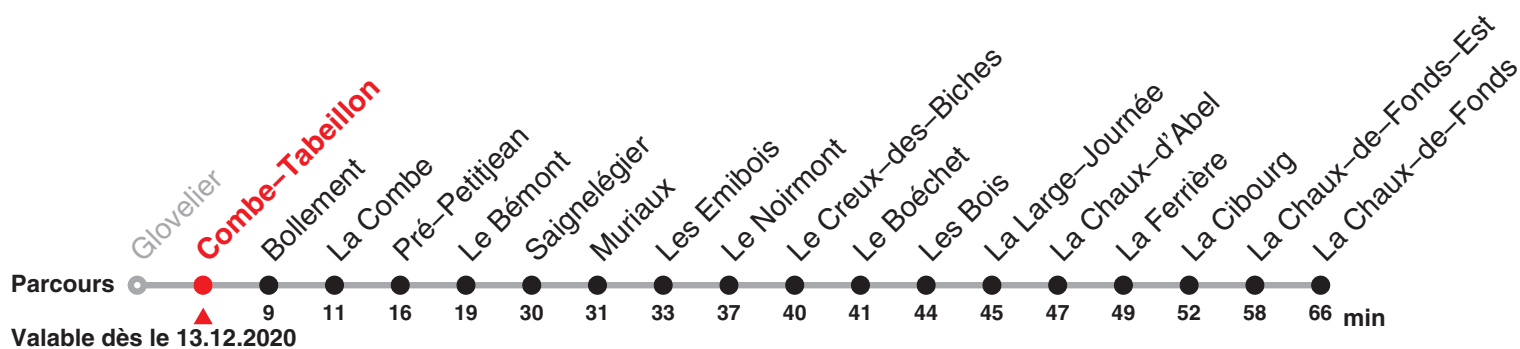

236 Glovelier – Saignelégier – Le Noirmont – La Chaux-de-Fonds

Heure	Lundi-Vendredi	Samedi	Dimanche et fg	Heure
7	14a 50			7
8	50	50	50	8
9	50	50	50	9
10	50	50	50	10
11	50	50	50	11
12	50	50	50	12
13	50	50	50	13
14	50	50	50	14
15	50	50	50	15
16	50	50	50	16
17	14 50	50	50	17
18	50	50	50	18
19	50	50	50	19
20	50	50	50	20

Renseignements

a : jusqu'à Le Noirmont

Fêtes générales (fg), desservies avec l'horaire du dimanche :

1er et 2 janvier, Vendredi saint, lundi de Pâques, Ascension, lundi de Pentecôte, 1er août, 25 et 26 décembre

Périodes scolaires:

14-23 Déc, 11 Jan-19 Fév, 1 mars-1 Avr, 19 Avr-2 Juil, 16 Août-8 Oct, 25 Oct-10 Déc sauf 14 Mai, 3 juin, 23 Juin, 1 nov