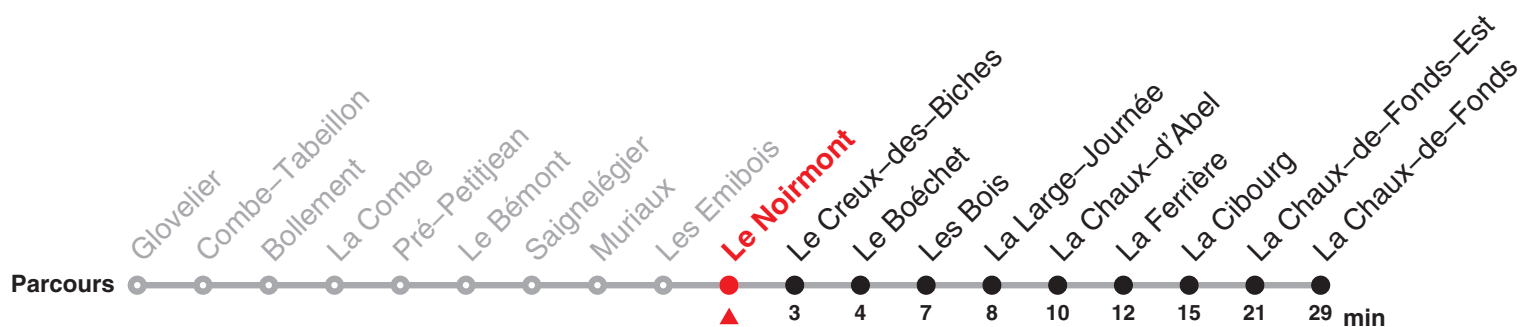

**Le train rouge
qui bouge !**

236 Glovelier – Saignelégier – Le Noirmont – La Chaux-de-Fonds

Valable dès le 13.12.2020

| Heure | Lundi–Vendredi | Samedi | Dimanche et fg | Heure |
|-------|----------------|--------|----------------|-------|
| 5 | 24 | | | 5 |
| 6 | 27 54 | 27 | | 6 |
| 7 | 27 | 27 | 27 | 7 |
| 8 | 27 | 27 | 27 | 8 |
| 9 | 27 | 27 | 27 | 9 |
| 10 | 27 | 27 | 27 | 10 |
| 11 | 27 | 27 | 27 | 11 |
| 12 | 02a 27 | 27 | 27 | 12 |
| 13 | 01 27 | 27 | 27 | 13 |
| 14 | 27 | 27 | 27 | 14 |
| 15 | 27 | 27 | 27 | 15 |
| 16 | 01 27 | 27 | 27 | 16 |
| 17 | 01 27 | 27 | 27 | 17 |
| 18 | 01 27 | 27 | 27 | 18 |
| 19 | 27 | 27 | 27 | 19 |
| 20 | 27 | 27 | 27 | 20 |
| 21 | 27 | 27 | 27 | 21 |