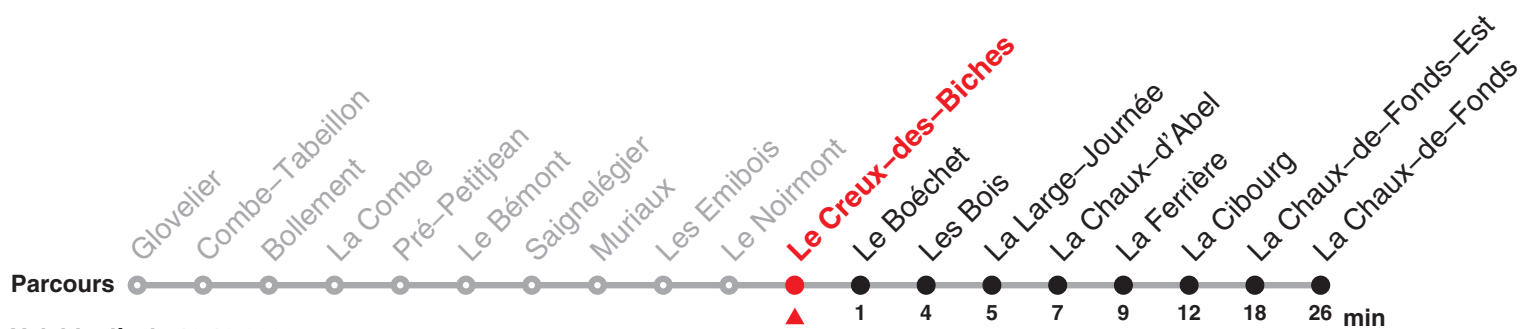

Le train rouge
qui bouge !

236 Glovelier – Saignelégier – Le Noirmont – La Chaux-de-Fonds

| Heure | Lundi-Vendredi | Samedi | Dimanche et fg | Heure |
|-------|----------------|--------|----------------|-------|
| 5 | 27 | | | 5 |
| 6 | 30 57 | 30 | | 6 |
| 7 | 30 | 30 | 30 | 7 |
| 8 | 30 | 30 | 30 | 8 |
| 9 | 30 | 30 | 30 | 9 |
| 10 | 30 | 30 | 30 | 10 |
| 11 | 30 | 30 | 30 | 11 |
| 12 | 04a 30 | 30 | 30 | 12 |
| 13 | 03 30 | 30 | 30 | 13 |
| 14 | 30 | 30 | 30 | 14 |
| 15 | 30 | 30 | 30 | 15 |
| 16 | 03 30 | 30 | 30 | 16 |
| 17 | 03 30 | 30 | 30 | 17 |
| 18 | 03 30 | 30 | 30 | 18 |
| 19 | 30 | 30 | 30 | 19 |
| 20 | 30 | 30 | 30 | 20 |
| 21 | 30 | 30 | 30 | 21 |