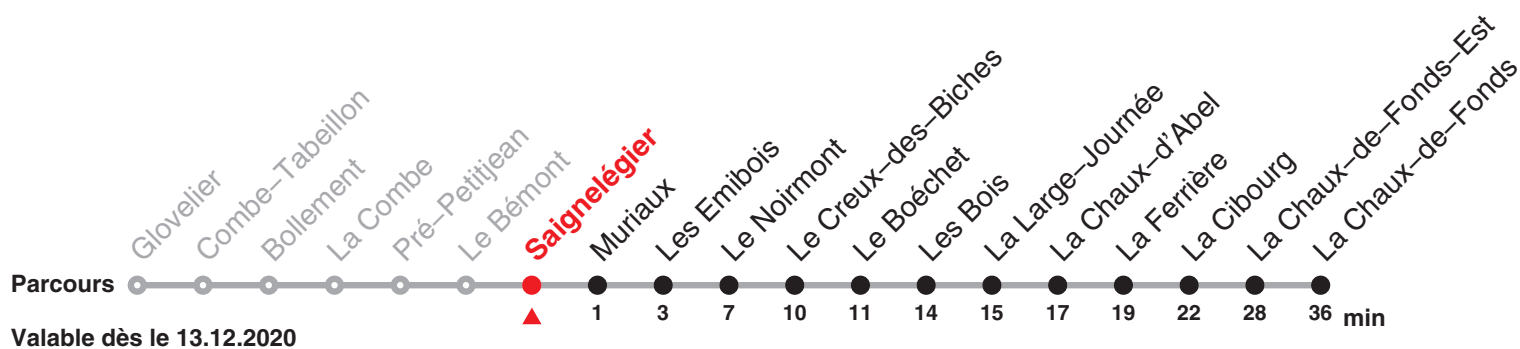

236 Glovelier – Saignelégier – Le Noirmont – La Chaux-de-Fonds

Heure	Lundi–Vendredi	Samedi	Dimanche et fg	Heure
5	18 49c 58c			5
6	20 47	20		6
7	20 40c	20	20	7
8	20	20	20	8
9	20	20	20	9
10	20	20	20	10
11	20 52a	20	20	11
12	20 54	20	20	12
13	20	20	20	13
14	20	20	20	14
15	20 52	20	20	15
16	02c 20 52b	20	20	16
17	20 52	20	20	17
18	20 52c	20	20	18
19	20	20	20	19
20	02c 20	02c 20	02c 20	20
21	20	20	20	21
22	00c	00c	00c	22

Renseignements

a : Circule en périodes scolaires jusqu'à Les Bois

b : Horaire desservi par BUS jusqu'à Le Noirmont
c : jusqu'à Le Noirmont

Fêtes générales (fg), desservies avec l'horaire du dimanche :

1er et 2 janvier, Vendredi saint, lundi de Pâques, Ascension, lundi de Pentecôte, 1er août, 25 et 26 décembre

Périodes scolaires:

14–23 Déc, 11 Jan–19 Fév, 1 mars–1 Avr, 19 Avr–2 Juil, 16 Août–8 Oct, 25 Oct–10 Déc sauf 14 Mai, 3 juin, 23 Juin, 1 nov

Chemins de fer du Jura Rue du Général Voirol 1 | CH-2710 Tavannes | information@les-cj.ch | www.les-cj.ch

Le train rouge qui bouge !