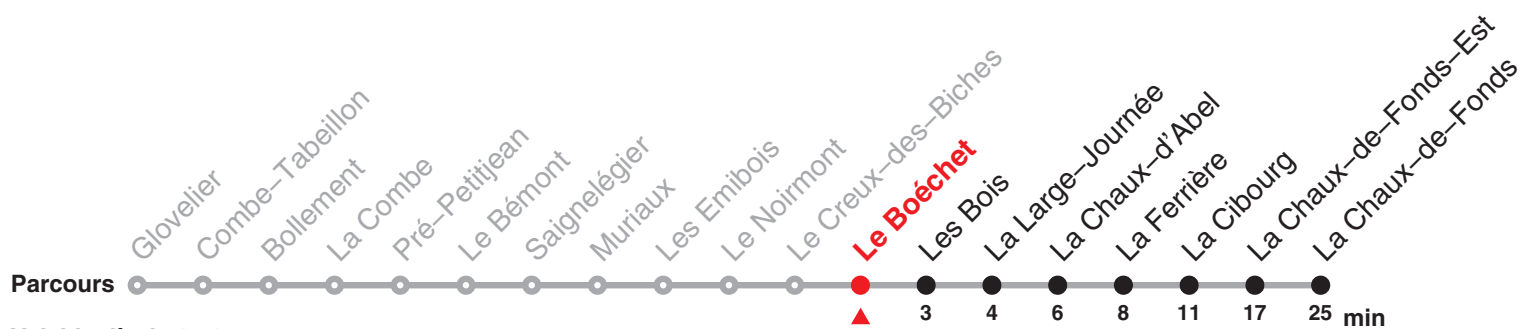

236 Glovelier – Saignelégier – Le Noirmont – La Chaux-de-Fonds

Heure	Lundi-Vendredi	Samedi	Dimanche et fg	Heure
5	28			5
6	31 58	31		6
7	31	31	31	7
8	31	31	31	8
9	31	31	31	9
10	31	31	31	10
11	31	31	31	11
12	06a 31	31	31	12
13	05 31	31	31	13
14	31	31	31	14
15	31	31	31	15
16	05 31	31	31	16
17	05 31	31	31	17
18	05 31	31	31	18
19	31	31	31	19
20	31	31	31	20
21	31	31	31	21

Renseignements

a: Circule en périodes scolaires jusqu'à Les Bois

Fêtes générales (fg), desservies avec l'horaire du dimanche :

1er et 2 janvier, Vendredi saint, lundi de Pâques, Ascension, lundi de Pentecôte, 1er août, 25 et 26 décembre

Périodes scolaires:

14–23 Déc, 11 Jan–19 Fév, 1 mars–1 Avr, 19 Avr–2 Juil, 16 Août–8 Oct, 25 Oct–10 Déc sauf 14 Mai, 3 juin, 23 Juin, 1 nov