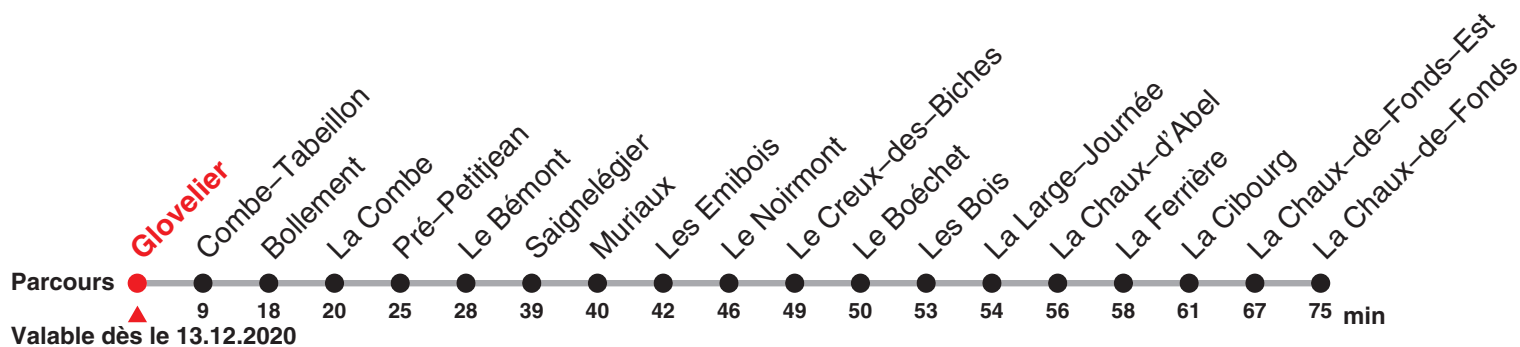

236 Glovelier – Saignelégier – Le Noirmont – La Chaux-de-Fonds

| Heure | Lundi-Vendredi | Samedi | Dimanche et fg | Heure |
|-------|----------------|--------|----------------|-------|
| 7 | 05a 41 | | | 7 |
| 8 | 41 | 41 | 41 | 8 |
| 9 | 41 | 41 | 41 | 9 |
| 10 | 41 | 41 | 41 | 10 |
| 11 | 41 | 41 | 41 | 11 |
| 12 | 41 | 41 | 41 | 12 |
| 13 | 41 | 41 | 41 | 13 |
| 14 | 41 | 41 | 41 | 14 |
| 15 | 41 | 41 | 41 | 15 |
| 16 | 38 | 38 | 38 | 16 |
| 17 | 05 41 | 41 | 41 | 17 |
| 18 | 41 | 41 | 41 | 18 |
| 19 | 41 | 41 | 41 | 19 |
| 20 | 41 | 41 | 41 | 20 |