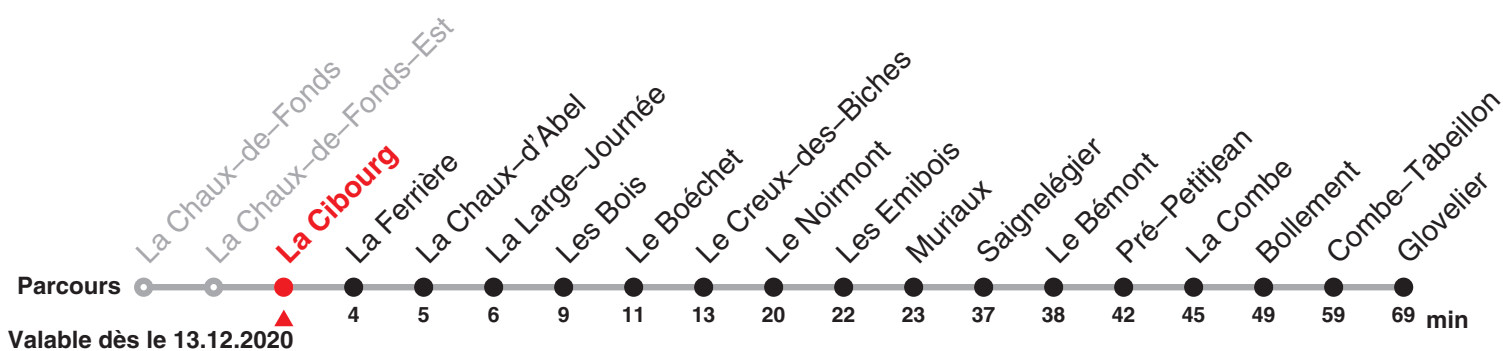

Périodes scolaires:

14-23 Déc, 11 Jan-19 Fév, 1 mars-1 Avr, 19 Avr-2 Jul, 16 Août-8 Oct, 25 Oct-10 Déc sauf 14 Mai, 3 juin, 23 Juin, 1 nov

Chemins de fer du Jura Rue du Général Voirol 1 | CH-2710 Tavannes | information@les-cj.ch | www.les-cj.ch

Le train rouge qui bouge !

236 La Chaux-de-Fonds – Le Noirmont – Saignelégier – Glovelier

Heure	Lundi-Vendredi	Samedi	Dimanche et fg	Heure
6	09			6
7	09 40e	09		7
8	09	09	09	8
9	09	09	09	9
10	09	09	09	10
11	09	09	09	11
12	09	09	09	12
13	09 40e	09	09	13
14	09	09	09	14
15	09	09	09	15
16	09 40d	09	09	16
17	09 40e	09	09	17
18	09 40e	09	09	18
19	09	09	09	19
20	09e	09e	09e	20
21	09e	09e	09e	21
22	44b		44e	22
23	44c	44e	44a	23

Renseignements

a : Circule uniquement le Vendredi saint jusqu'à Saignelégier

b : Circule du lundi au jeudi sauf 31.12 jusqu'à Saignelégier

c : Circule les vendredis ainsi que la nuit du 31.12/1.1 jusqu'à Saignelégier