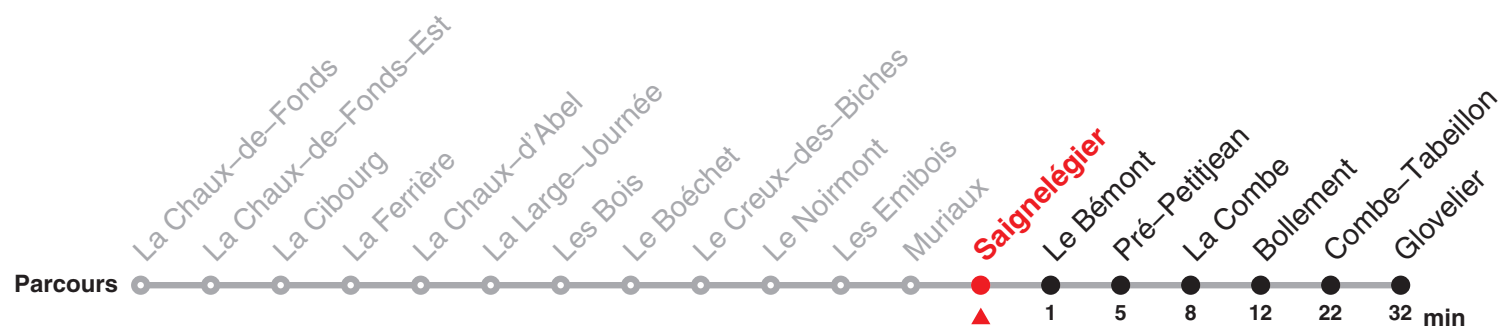

Chemins de fer du Jura Rue du Général Voirol 1 | CH-2710 Tavannes | information@les-cj.ch | www.les-cj.ch

**Le train rouge
qui bouge !**

236 La Chaux-de-Fonds – Le Noirmont – Saignelégier – Glovelier

Heure	Lundi–Vendredi	Samedi	Dimanche et fg	Heure
6	20 50			6
7	46	46	46	7
8	46	46	46	8
9	46	46	46	9
10	46	46	46	10
11	46	46	46	11
12	46	46	46	12
13	46	46	46	13
14	46	46	46	14
15	46	46	46	15
16	22 46	46	46	16
17	46	46	46	17
18	46	46	46	18
19	46	46	46	19