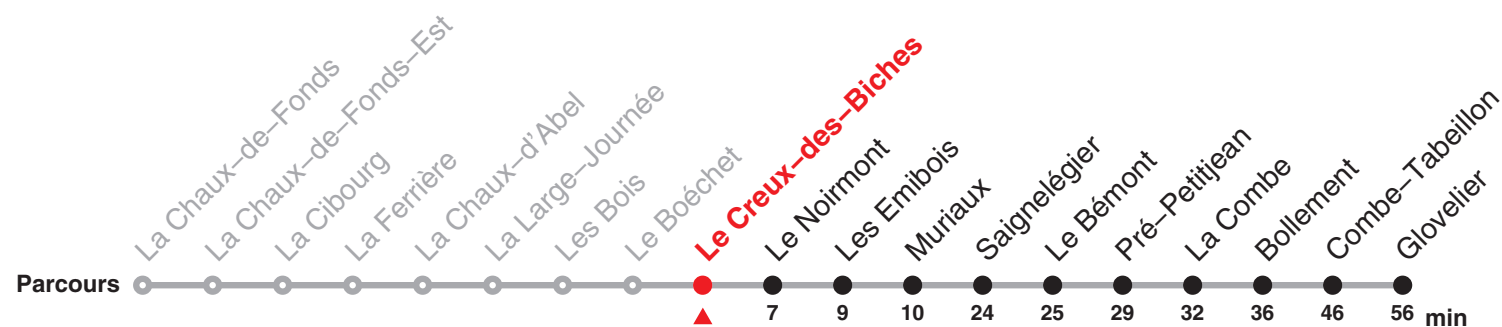

Périodes scolaires:

14–23 Déc, 11 Jan–19 Fév, 1 mars–1 Avr, 19 Avr–2 Juil, 16 Août–8 Oct, 25 Oct–10 Déc sauf 14 Mai, 3 juin, 23 Juin, 1 nov

Chemins de fer du Jura Rue du Général Voirol 1 | CH-2710 Tavannes | information@les-cj.ch | www.les-cj.ch

Le train rouge qui bouge !

236 La Chaux-de-Fonds – Le Noirmont – Saignelégier – Glovelier

Heure	Lundi–Vendredi	Samedi	Dimanche et fg	Heure
6	22			6
7	22 55f	22		7
8	22	22	22	8
9	22	22	22	9
10	22	22	22	10
11	22	22	22	11
12	16b 22	22	22	12
13	22 55f	22	22	13
14	22	22	22	14
15	22	22	22	15
16	22 55e	22	22	16
17	22 55f	22	22	17
18	22 55f	22	22	18
19	22	22	22	19
20	22f	22f	22f	20
21	22f	22f	22f	21
22	57c		57f	22
23	57d	57f	57a	23