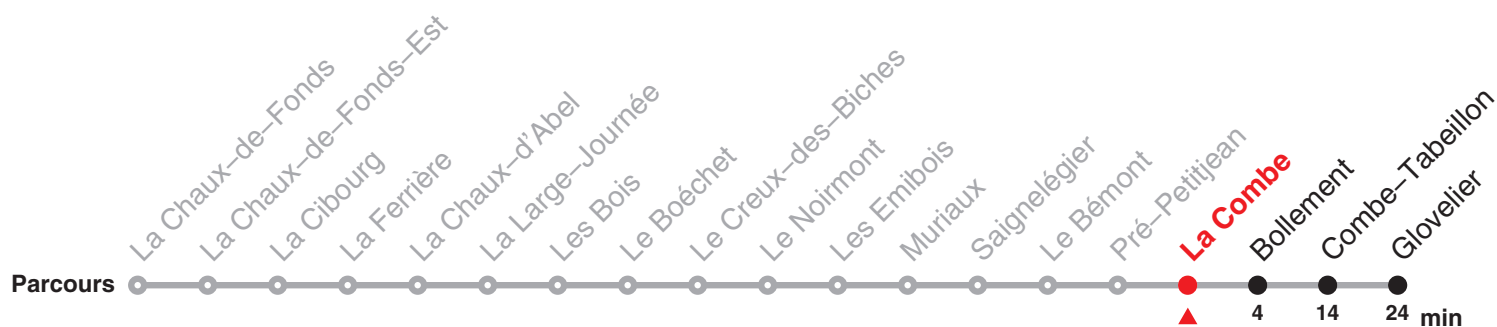

14–23 Déc, 11 Jan–19 Fév, 1 mars–1 Avr, 19 Avr–2 Juil, 16 Août–8 Oct, 25 Oct–10 Déc sauf 14 Mai, 3 juin, 23 Juin, 1 nov

236 La Chaux-de-Fonds – Le Noirmont – Saignelégier – Glovelier

Valable dès le 13.12.2020