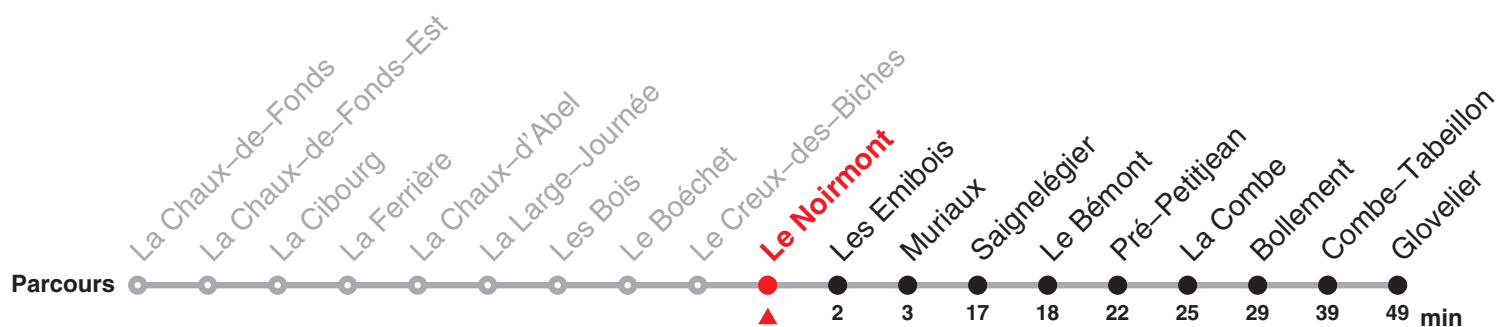

Périodes scolaires:

14–23 Déc, 11 Jan–19 Fév, 1 mars–1 Avr, 19 Avr–2 Juil, 16 Août–8 Oct, 25 Oct–10 Déc sauf 14 Mai, 3 juin, 23 Juin, 1 nov

Chemins de fer du Jura Rue du Général Voirol 1 | CH-2710 Tavannes | information@les-cj.ch | www.les-cj.ch

Le train rouge qui bouge !

236 La Chaux-de-Fonds – Le Noirmont – Saignelégier – Glovelier

Heure	Lundi-Vendredi	Samedi	Dimanche et fg	Heure
6	09 34 54f			6
7	29 59f	29		7
8	29	29	29	8
9	29	29	29	9
10	29	29	29	10
11	29	29	29	11
12	26b 29	29	29	12
13	29 59f	29	29	13
14	29	29	29	14
15	29	29	29	15
16	11 29 59c	29	29	16
17	29 59f	29	29	17
18	29 59f	29	29	18
19	29 49f	29	29	19
20	29f	29f	29f	20
21	29f 49f	29f 49f	29f 49f	21
22	29f	29f	29f	22
23	02d		02f	23
24	02e	02f	02a	24