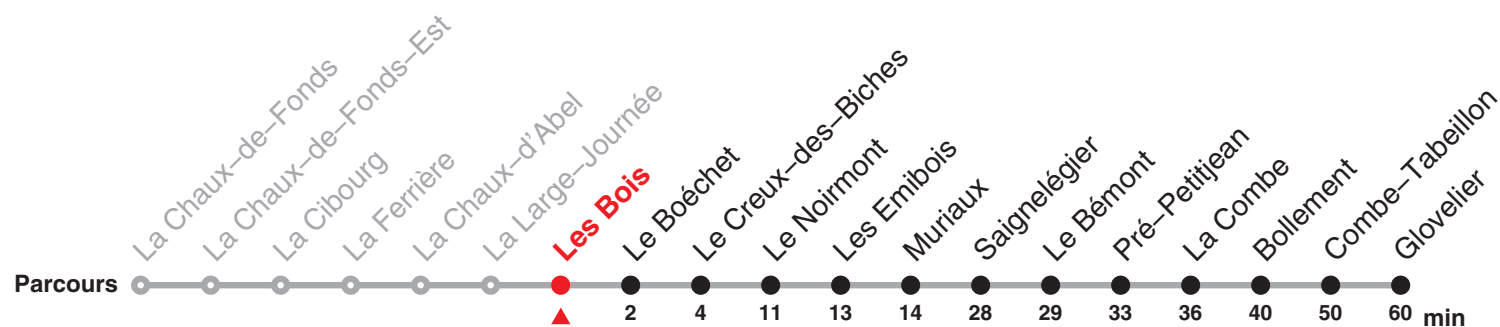

Chemins de fer du Jura Rue du Général Voirol 1 | CH-2710 Tavannes | information@les-cj.ch | www.les-cj.ch

Le train rouge qui bouge !

236 La Chaux-de-Fonds – Le Noirmont – Saignelégier – Glovelier

Heure	Lundi-Vendredi	Samedi	Dimanche et fg	Heure
6	18			6
7	18 51f	18		7
8	18	18	18	8
9	18	18	18	9
10	18	18	18	10
11	18	18	18	11
12	12b 18	18	18	12
13	18 51f	18	18	13
14	18	18	18	14
15	18	18	18	15
16	18 51e	18	18	16
17	18 51f	18	18	17
18	18 51f	18	18	18
19	18	18	18	19
20	18f	18f	18f	20
21	18f	18f	18f	21
22	53c		53f	22
23	53d	53f	53a	23