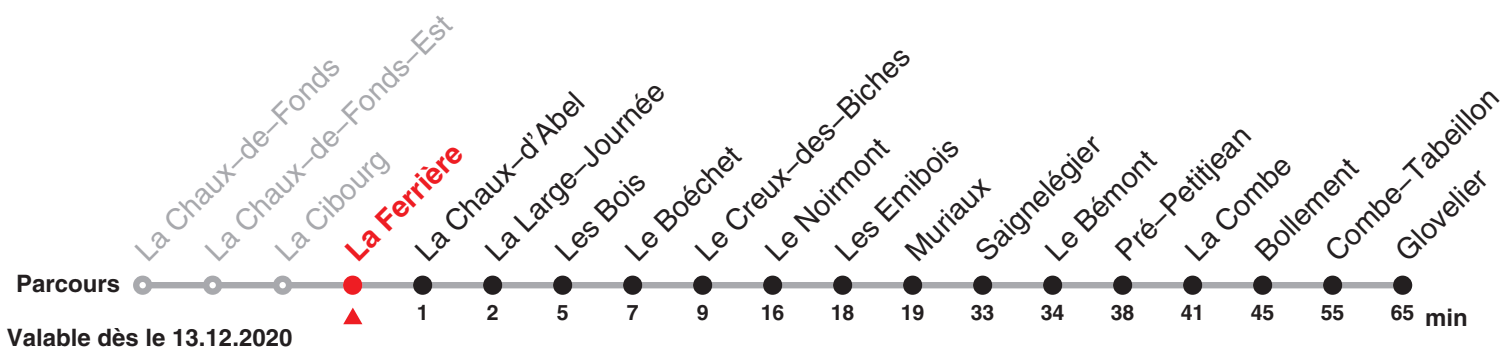

Périodes scolaires :

14–23 Déc, 11 Jan–19 Fév, 1 mars–1 Avr, 19 Avr–2 Jul, 16 Août–8 Oct, 25 Oct–10 Déc sauf 14 Mai, 3 juin, 23 Juin, 1 nov

Chemins de fer du Jura Rue du Général Voirol 1 | CH-2710 Tavannes | information@les-cj.ch | www.les-cj.ch

**Le train rouge
qui bouge !**

236 La Chaux-de-Fonds – Le Noirmont – Saignelégier – Glovelier

Heure	Lundi-Vendredi	Samedi	Dimanche et fg	Heure
6	13			6
7	13 46e	13		7
8	13	13	13	8
9	13	13	13	9
10	13	13	13	10
11	13	13	13	11
12	13	13	13	12
13	13 46e	13	13	13
14	13	13	13	14
15	13	13	13	15
16	13 46d	13	13	16
17	13 46e	13	13	17
18	13 46e	13	13	18
19	13	13	13	19
20	13e	13e	13e	20
21	13e	13e	13e	21
22	48b		48e	22
23	48c	48e	48a	23

Renseignements

a : Circule uniquement le Vendredi saint jusqu'à Saignelégier

b : Circule du lundi au jeudi sauf 31.12 jusqu'à Saignelégier

c : Circule les vendredis ainsi que la nuit du 31.12/1.1 jusqu'à Saignelégier