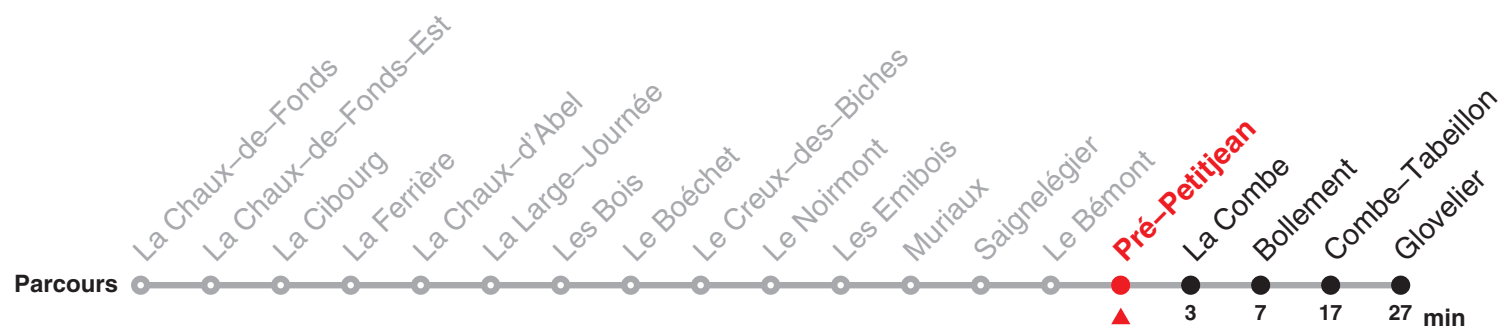

14–23 Déc, 11 Jan–19 Fév, 1 mars–1 Avr, 19 Avr–2 Juil, 16 Août–8 Oct, 25 Oct–10 Déc sauf 14 Mai, 3 juin, 23 Juin, 1 nov

236 La Chaux-de-Fonds – Le Noirmont – Saignelégier – Glovelier

Valable dès le 13.12.2020