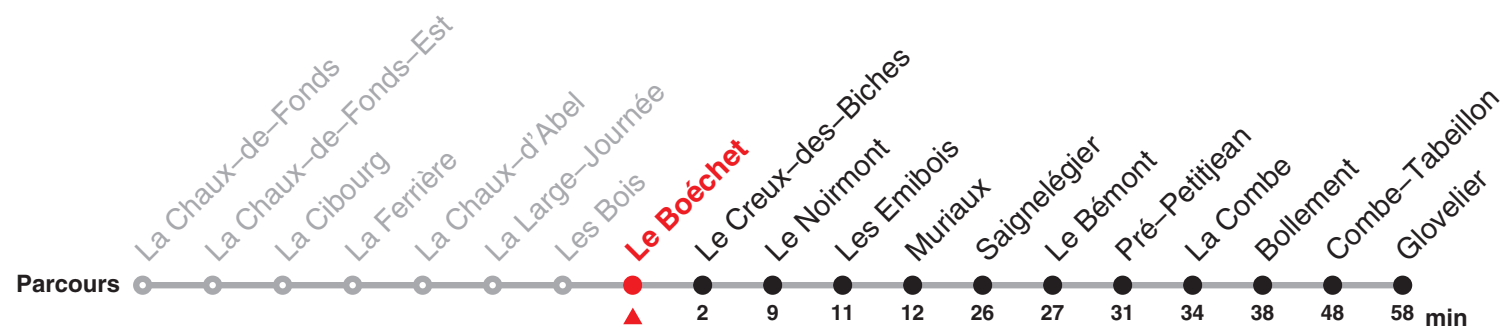

Périodes scolaires:

14–23 Déc, 11 Jan–19 Fév, 1 mars–1 Avr, 19 Avr–2 Juil, 16 Août–8 Oct, 25 Oct–10 Déc sauf 14 Mai, 3 juin, 23 Juin, 1 nov

Chemins de fer du Jura Rue du Général Voirol 1 | CH-2710 Tavannes | information@les-cj.ch | www.les-cj.ch

Le train rouge qui bouge !

236 La Chaux-de-Fonds – Le Noirmont – Saignelégier – Glovelier

Heure	Lundi-Vendredi	Samedi	Dimanche et fg	Heure
6	20			6
7	20 53f	20		7
8	20	20	20	8
9	20	20	20	9
10	20	20	20	10
11	20	20	20	11
12	14b 20	20	20	12
13	20 53f	20	20	13
14	20	20	20	14
15	20	20	20	15
16	20 53e	20	20	16
17	20 53f	20	20	17
18	20 53f	20	20	18
19	20	20	20	19
20	20f	20f	20f	20
21	20f	20f	20f	21
22	55c		55f	22
23	55d	55f	55a	23