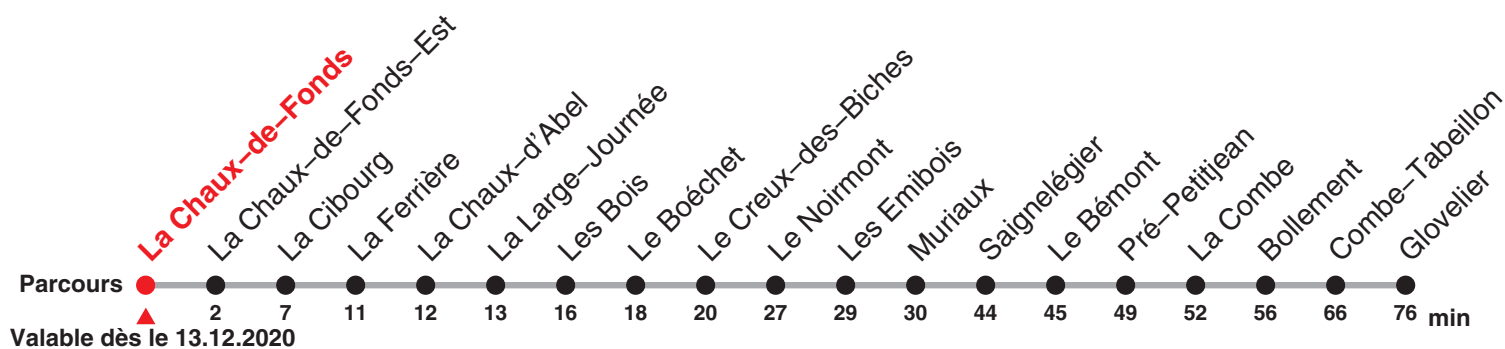

236 La Chaux-de-Fonds – Le Noirmont – Saignelégier – Glovelier

Heure	Lundi-Vendredi	Samedi	Dimanche et fg	Heure
6	02			6
7	02 32e	02		7
8	02	02	02	8
9	02	02	02	9
10	02	02	02	10
11	02	02	02	11
12	02	02	02	12
13	02 32e	02	02	13
14	02	02	02	14
15	02	02	02	15
16	02 32d	02	02	16
17	02 32e	02	02	17
18	02 32e	02	02	18
19	02	02	02	19
20	02e	02e	02e	20
21	02e	02e	02e	21
22	37b		37e	22
23	37c	37e	37a	23

Renseignements

a : Circule uniquement le Vendredi saint jusqu'à Saignelégier

b : Circule du lundi au jeudi sauf 31.12 jusqu'à Saignelégier

c : Circule les vendredis ainsi que la nuit du 31.12/1.1 jusqu'à Saignelégier