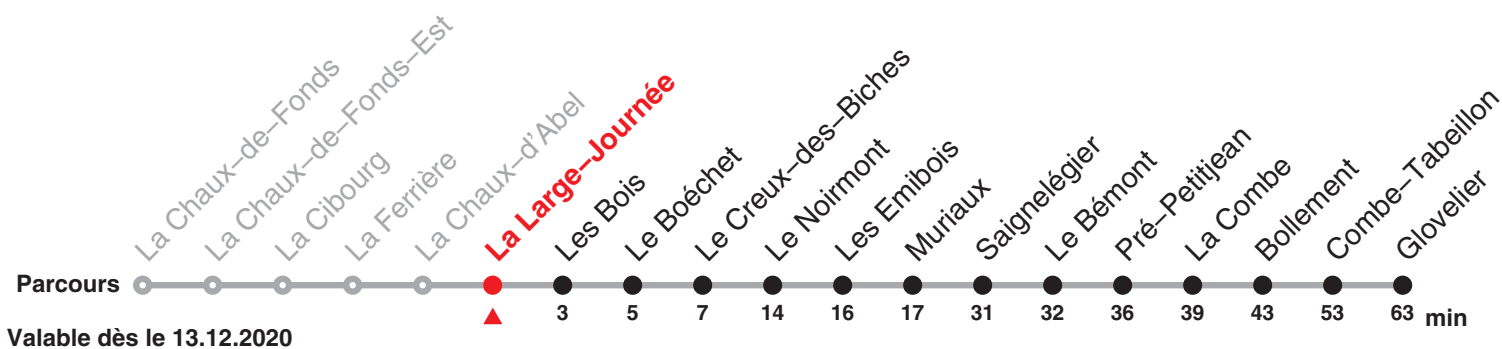

Périodes scolaires:

14-23 Déc, 11 Jan-19 Fév, 1 mars-1 Avr, 19 Avr-2 Jul, 16 Août-8 Oct, 25 Oct-10 Déc sauf 14 Mai, 3 juin, 23 Juin, 1 nov

Chemins de fer du Jura Rue du Général Voirol 1 | CH-2710 Tavannes | information@les-cj.ch | www.les-cj.ch

Le train rouge qui bouge !

236 La Chaux-de-Fonds – Le Noirmont – Saignelégier – Glovelier

Heure	Lundi-Vendredi	Samedi	Dimanche et fg	Heure
6	15			6
7	15 48e	15		7
8	15	15	15	8
9	15	15	15	9
10	15	15	15	10
11	15	15	15	11
12	15	15	15	12
13	15 48e	15	15	13
14	15	15	15	14
15	15	15	15	15
16	15 48d	15	15	16
17	15 48e	15	15	17
18	15 48e	15	15	18
19	15	15	15	19
20	15e	15e	15e	20
21	15e	15e	15e	21
22	50b		50e	22
23	50c	50e	50a	23