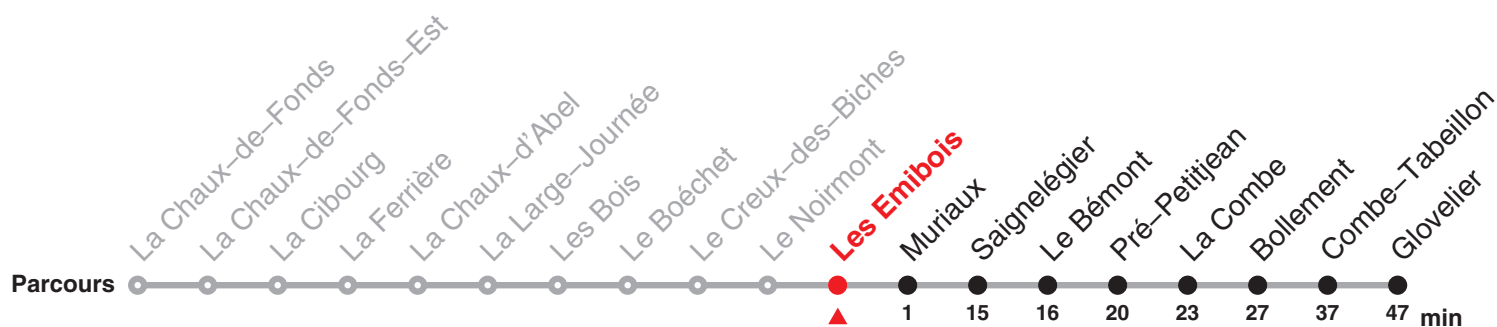

Chemins de fer du Jura Rue du Général Voirol 1 | CH-2710 Tavannes | information@les-cj.ch | www.les-cj.ch

Le train rouge qui bouge !

236 La Chaux-de-Fonds – Le Noirmont – Saignelégier – Glovelier

Heure	Lundi-Vendredi	Samedi	Dimanche et fg	Heure
6	11 36 56f			6
7	31	31		7
8	01f 31	31	31	8
9	31	31	31	9
10	31	31	31	10
11	31	31	31	11
12	29b 31	31	31	12
13	31	31	31	13
14	01f 31	31	31	14
15	31	31	31	15
16	13 31	31	31	16
17	01c 31	31	31	17
18	01f 31	31	31	18
19	01f 31 51f	31	31	19
20	31f	31f	31f	20
21	31f 51f	31f 51f	31f 51f	21
22	31f	31f	31f	22
23	04d		04f	23
24	04e	04f	04a	24