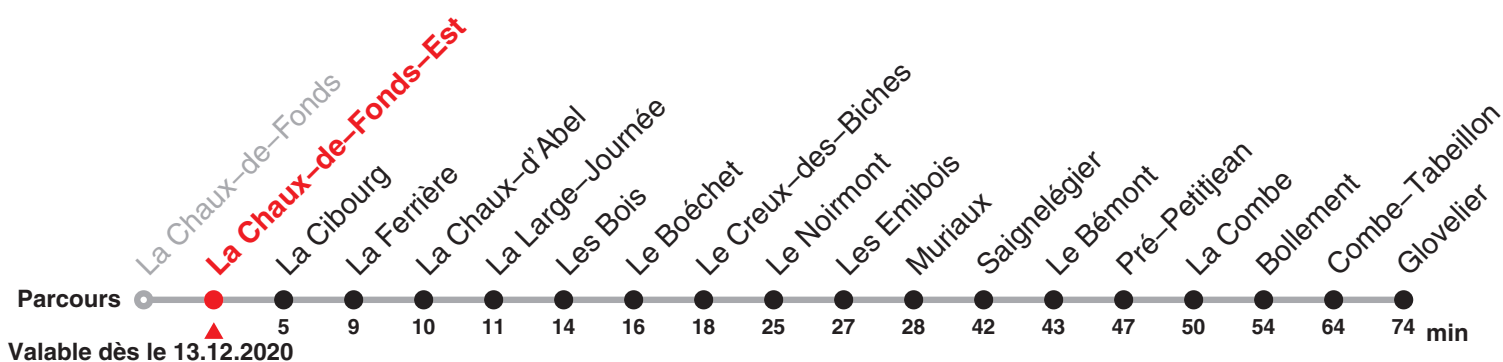

Périodes scolaires:

14-23 Déc, 11 Jan-19 Fév, 1 mars-1 Avr, 19 Avr-2 Jul, 16 Août-8 Oct, 25 Oct-10 Déc sauf 14 Mai, 3 juin, 23 Juin, 1 nov

Chemins de fer du Jura Rue du Général Voirol 1 | CH-2710 Tavannes | information@les-cj.ch | www.les-cj.ch

Le train rouge qui bouge !

236 La Chaux-de-Fonds – Le Noirmont – Saignelégier – Glovelier

Heure	Lundi-Vendredi	Samedi	Dimanche et fg	Heure
6	04			6
7	04 34e	04		7
8	04	04	04	8
9	04	04	04	9
10	04	04	04	10
11	04	04	04	11
12	04	04	04	12
13	04 34e	04	04	13
14	04	04	04	14
15	04	04	04	15
16	04 34d	04	04	16
17	04 34e	04	04	17
18	04 34e	04	04	18
19	04	04	04	19
20	04e	04e	04e	20
21	04e	04e	04e	21
22	39b		39e	22
23	39c	39e	39a	23