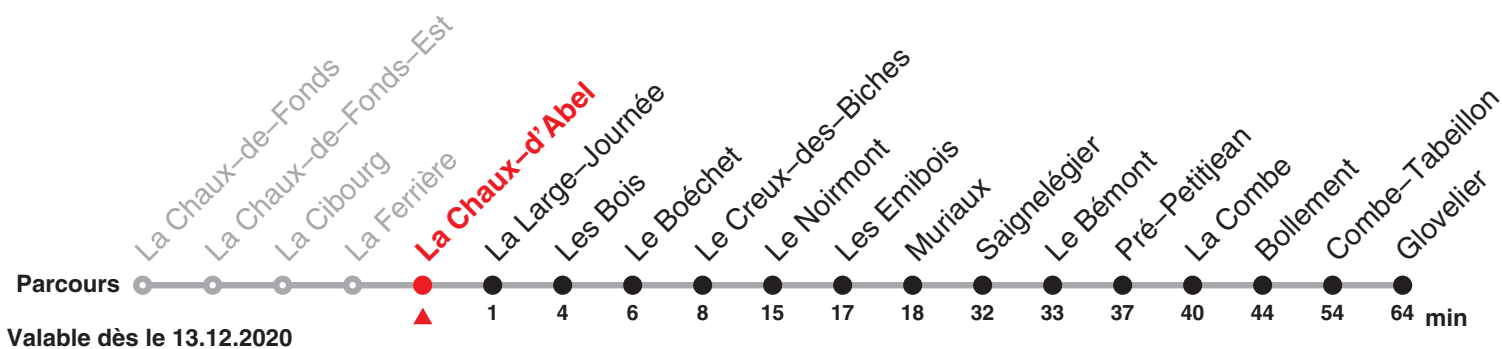

Périodes scolaires :

14–23 Déc, 11 Jan–19 Fév, 1 mars–1 Avr, 19 Avr–2 Juil, 16 Août–8 Oct, 25 Oct–10 Déc sauf 14 Mai, 3 juin, 23 Juin, 1 nov

Chemins de fer du Jura Rue du Général Voirol 1 | CH-2710 Tavannes | information@les-cj.ch | www.les-cj.ch

Le train rouge qui bouge !

236 La Chaux-de-Fonds – Le Noirmont – Saignelégier – Glovelier

Heure	Lundi-Vendredi	Samedi	Dimanche et fg	Heure
6	14			6
7	14 47e	14		7
8	14	14	14	8
9	14	14	14	9
10	14	14	14	10
11	14	14	14	11
12	14	14	14	12
13	14 47e	14	14	13
14	14	14	14	14
15	14	14	14	15
16	14 47d	14	14	16
17	14 47e	14	14	17
18	14 47e	14	14	18
19	14	14	14	19
20	14e	14e	14e	20
21	14e	14e	14e	21
22	49b		49e	22
23	49c	49e	49a	23