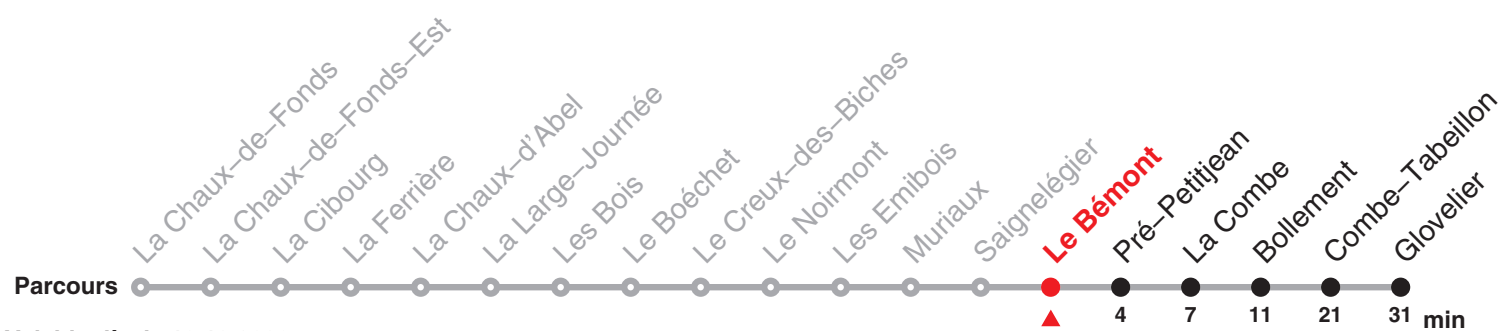

14–23 Déc, 11 Jan–19 Fév, 1 mars–1 Avr, 19 Avr–2 Jul, 16 Août–8 Oct, 25 Oct–10 Déc sauf 14 Mai, 3 juin, 23 Juin, 1 nov

236 La Chaux-de-Fonds – Le Noirmont – Saignelégier – Glovelier

Heure	Lundi–Vendredi	Samedi	Dimanche et fg	Heure
6	21 51			6
7	47	47	47	7
8	47	47	47	8
9	47	47	47	9
10	47	47	47	10
11	47	47	47	11
12	47	47	47	12
13	47	47	47	13
14	47	47	47	14
15	47	47	47	15
16	23 47	47	47	16
17	47	47	47	17
18	47	47	47	18
19	47	47	47	19