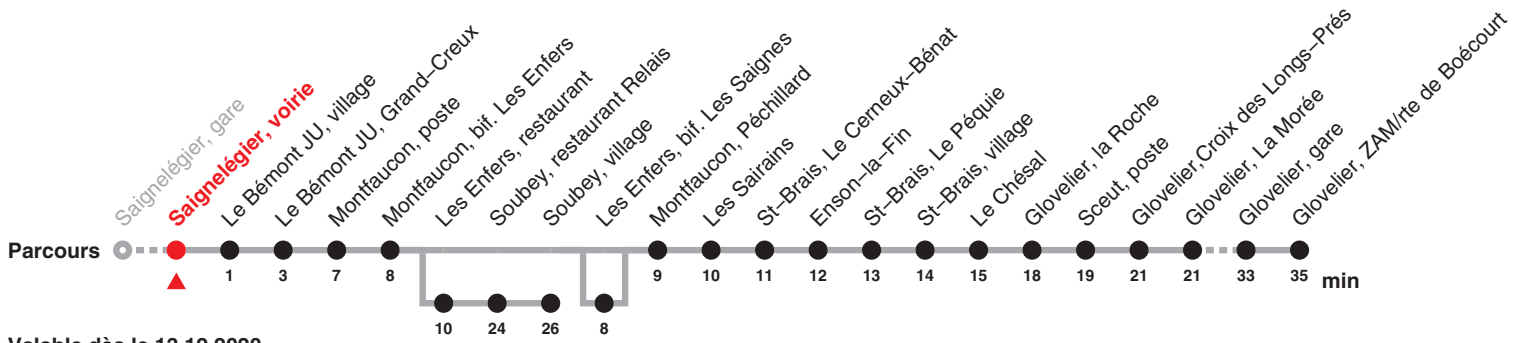

- f : passe par Les Enfers, bif. Les Saignes jusqu'à Glovelier, gare
- g : Circule en périodes scolaires passe par Les Enfers, bif. Les Saignes jusqu'à Le Chésal
- h : Circule les vendredis ainsi que la nuit du 31.12/1.1 et ainsi que le Vendredi saint jusqu'à Glovelier, gare
- i : jusqu'à Glovelier, gare
- j : passe par Les Enfers, bif. Les Saignes

Chemins de fer du Jura Rue du Général Voirol 1 | CH-2710 Tavannes | information@les-cj.ch | www.les-cj.ch

Le train rouge qui bouge !

22.134 Saignelégier – Glovelier – Boécourt

Valable dès le 13.12.2020

| Heure | Lundi–Vendredi | Samedi | Dimanche et fg | Heure |
|-------|----------------|--------|----------------|-------|
| 4 | 53i | | | 4 |
| 5 | 53 | | | 5 |
| 6 | 19j 47 | 19j | | 6 |
| 7 | 47 | | | 7 |
| 8 | | | | 8 |
| 9 | | | | 9 |
| 10 | 22 | | | 10 |
| 11 | 47e 59f | 47i | | 11 |
| 12 | 30d | | 19b | 12 |
| 13 | | | | 13 |
| 14 | 22 | 22i | 22i | 14 |
| 15 | 45g | 59c | | 15 |
| 16 | 20d 22 47j | 22 | 20b | 16 |
| 17 | 22 47a | 47a | 47a | 17 |
| 18 | | | | 18 |
| 19 | | | | 19 |
| 20 | 50i | 50i | 50i | 20 |
| 21 | | | | 21 |
| 22 | 50h | 50i | | 22 |

Renseignements

- a : sur demande, passe par Les Enfers, bif. Les Saignes
- b : Circule du 30.05 au 26.09 jusqu'à Soubey, village
- c : Circule du 29.05 au 26.09 jusqu'à Soubey, village
- d : Circule les mercredis du 26.05 au 26.09 jusqu'à Soubey, village
- e : Circule en périodes scolaires jusqu'à Le Chésal