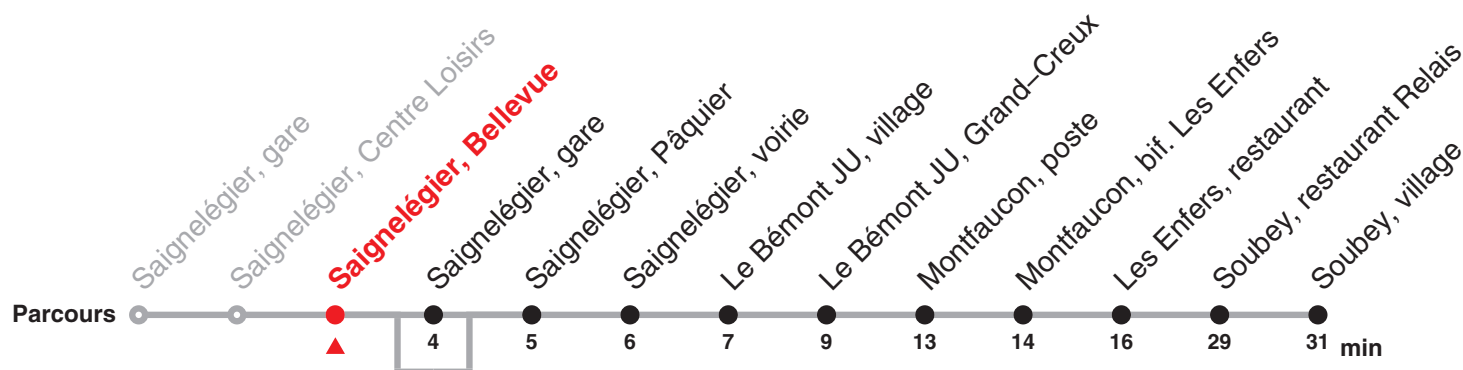

22.134 Saignelégier – Glovelier – Boécourt

Valable dès le 13.12.2020

| Heure | Lundi–Vendredi | Samedi | Dimanche et fg | Heure |
|-------|----------------|--------|----------------|-------|
| 15 | | 56a | | 15 |
| 16 | 14b | | 14c | 16 |