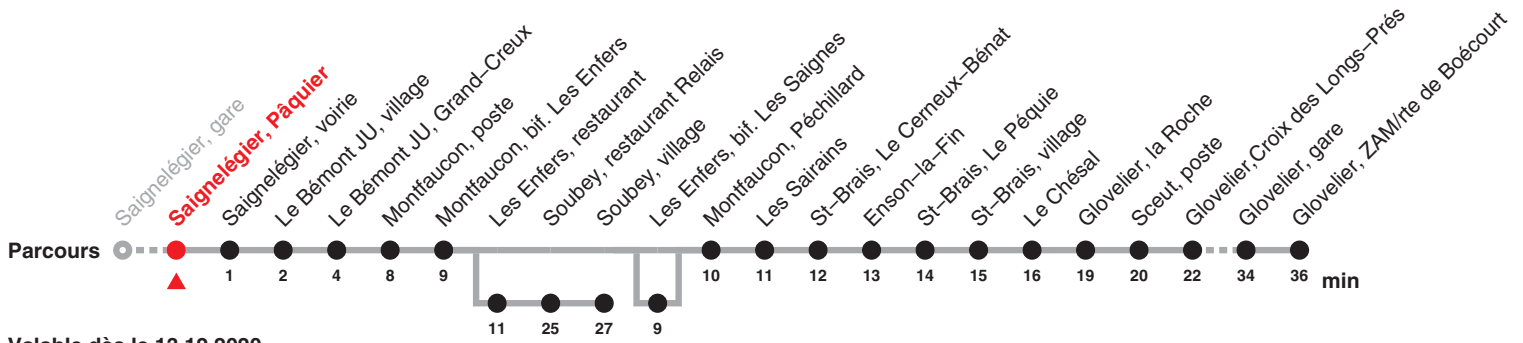

Renseignements

a : Circule du 29.05 au 26.09

b : Circule les mercredis du 26.05 au 26.09

ne passe pas par Saignelégier, gare

c : Circule du 30.05 au 26.09

Fêtes générales (fg), desservies avec l'horaire du dimanche :

22.134 Saignelégier – Glovelier – Boécourt

Valable dès le 13.12.2020

| Heure | Lundi–Vendredi | Samedi | Dimanche et fg | Heure |
|-------|----------------|--------|----------------|-------|
| 4 | 52i | | | 4 |
| 5 | 52 | | | 5 |
| 6 | 18j 46 | 18j | | 6 |
| 7 | 46 | | | 7 |
| 8 | | | | 8 |
| 9 | | | | 9 |
| 10 | 21 | | | 10 |
| 11 | 46e 58f | 46i | | 11 |
| 12 | 29d | | 18b | 12 |
| 13 | | | | 13 |
| 14 | 21 | 21i | 21i | 14 |
| 15 | 44g | 58c | | 15 |
| 16 | 19d 21 46j | 21 | 19b | 16 |
| 17 | 21 46a | 46a | 46a | 17 |
| 18 | | | | 18 |
| 19 | | | | 19 |
| 20 | 49i | 49i | 49i | 20 |
| 21 | | | | 21 |
| 22 | 49h | 49i | | 22 |

Renseignements

- a : sur demande, passe par Les Enfers, bif. Les Saignes
- b : Circule du 30.05 au 26.09 jusqu'à Soubey, village
- c : Circule du 29.05 au 26.09 jusqu'à Soubey, village
- d : Circule les mercredis du 26.05 au 26.09 jusqu'à Soubey, village
- e : Circule en périodes scolaires jusqu'à Le Chésal