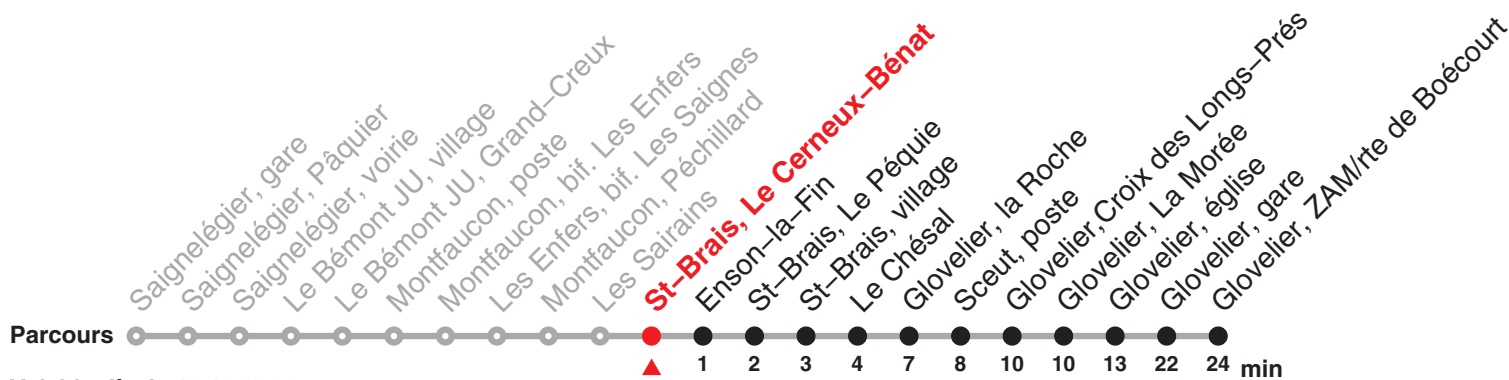

22.134 Saignelégier – Glovelier – Boécourt

Heure	Lundi–Vendredi	Samedi	Dimanche et fg	Heure
5	04c			5
6	04 33 58	33		6
7	58			7
8				8
9				9
10	33			10
11	58a	58c		11
12	12c			12
13				13
14	33	33c	33c	14
15	59a			15
16	33	33		16
17	01 33			17
18	01	01	01	18
19				19
20				20
21	01c	01c	01c	21
22				22
23	01b	01c		23

Renseignements

- a : Circule en périodes scolaires jusqu'à Le Chésal
- b : Circule les vendredis ainsi que la nuit du 31.12/1.1 et ainsi que le Vendredi saint jusqu'à Glovelier, gare
- c : jusqu'à Glovelier, gare

Fêtes générales (fg), desservies avec l'horaire du dimanche :

1er et 2 janvier, Vendredi saint, lundi de Pâques, Ascension, lundi de Pentecôte, 1er août, 25 et 26 décembre

Périodes scolaires:

14–23 Déc, 11 Jan–19 Fév, 1 mars–1 Avr, 19 Avr–2 Juil, 16 Août–8 Oct, 25 Oct–10 Déc sauf 14 Mai, 3 juin, 23 Juin, 1 nov

Chemins de fer du Jura Rue du Général Voirol 1 | CH-2710 Tavannes | information@les-cj.ch | www.les-cj.ch

Le train rouge qui bouge !