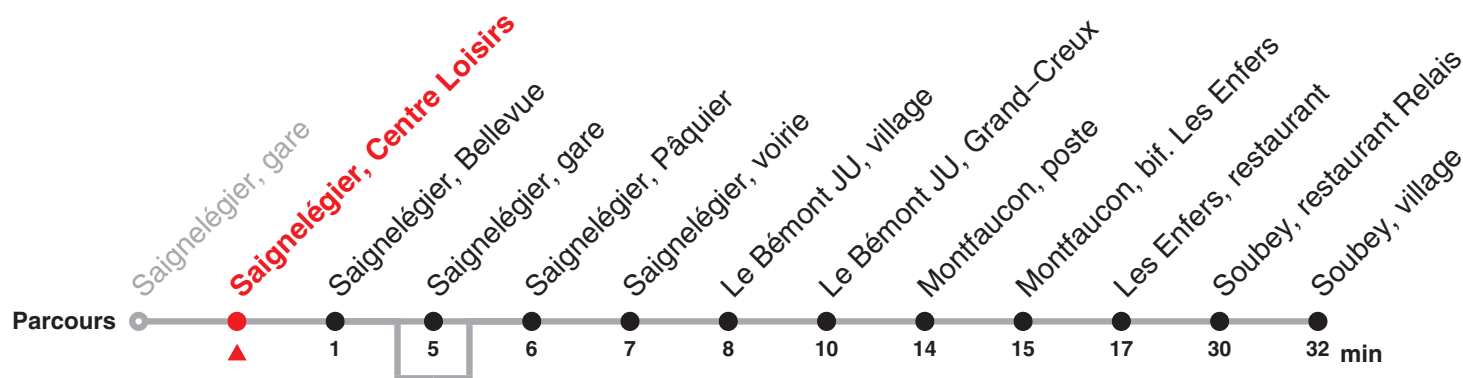

- f : passe par Les Enfers, bif. Les Saignes jusqu'à Glovelier, gare
- g : Circule en périodes scolaires passe par Les Enfers, bif. Les Saignes jusqu'à Le Chésal
- h : Circule les vendredis ainsi que la nuit du 31.12/1.1 et ainsi que le Vendredi saint jusqu'à Glovelier, gare
- i : jusqu'à Glovelier, gare
- j : passe par Les Enfers, bif. Les Saignes

Chemins de fer du Jura Rue du Général Voirol 1 | CH-2710 Tavannes | information@les-cj.ch | www.les-cj.ch

Le train rouge qui bouge !

22.134 Saignelégier – Glovelier – Boécourt

Valable dès le 13.12.2020

| Heure | Lundi–Vendredi | Samedi | Dimanche et fg | Heure |
|-------|----------------|--------|----------------|-------|
| 15 | | 55a | | 15 |
| 16 | 13b | | 13c | 16 |