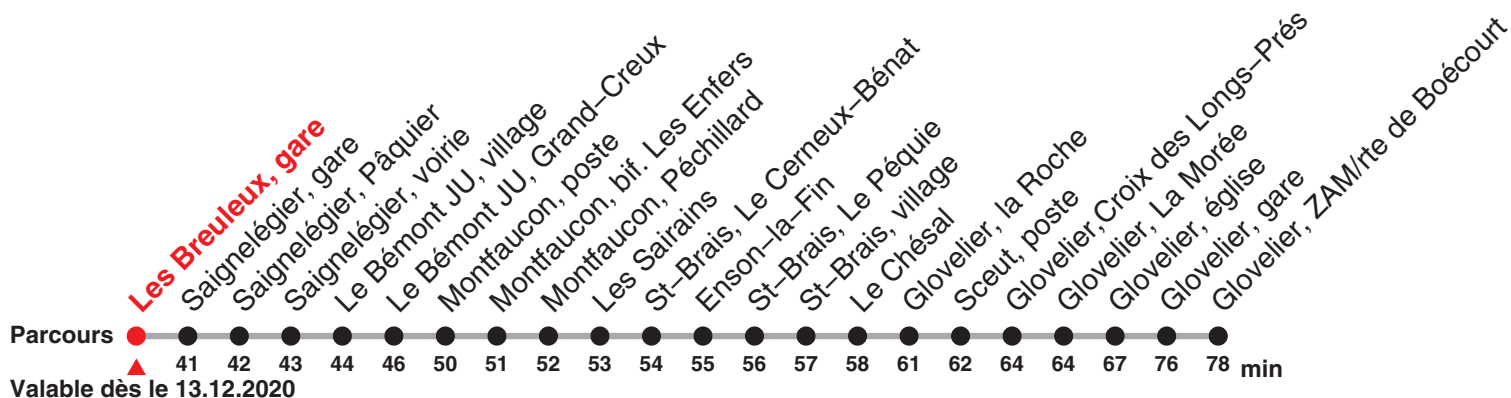

22.134 Saignelégier – Glovelier – Boécourt

| Heure | Lundi-Vendredi | Samedi | Dimanche et fg | Heure |
|-------|----------------|--------|----------------|-------|
| 5 | 10 | | | 5 |

Renseignements

Fêtes générales (fg), desservies avec l'horaire du dimanche :