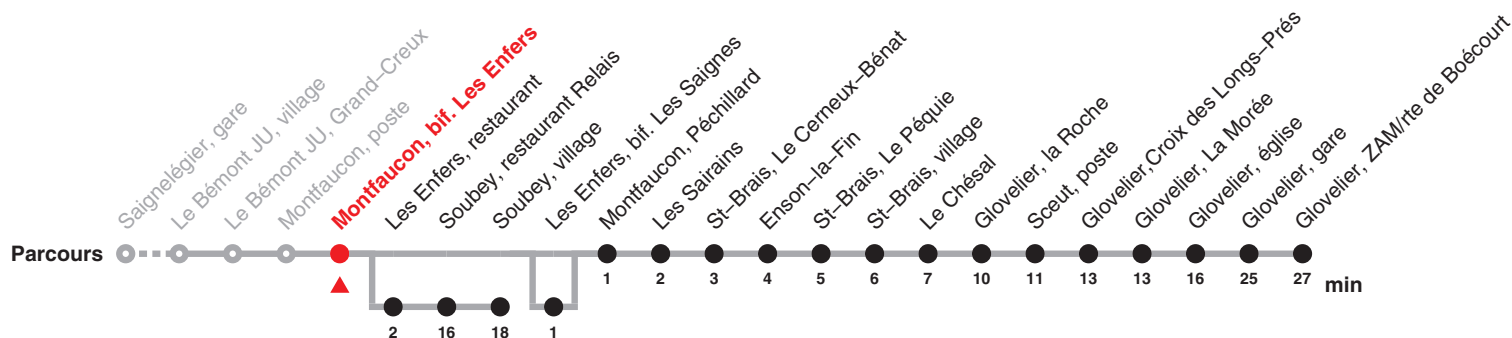

Renseignements

- a : sur demande, passe par Les Enfers, bif. Les Saignes
- b : Circule du 30.05 au 26.09 jusqu'à Soubey, village
- c : Circule du 29.05 au 26.09 jusqu'à Soubey, village
- d : Circule les mercredis du 26.05 au 26.09 jusqu'à Soubey, village
- e : Circule en périodes scolaires jusqu'à Le Chésal
- f : passe par Les Enfers, bif. Les Saignes jusqu'à Glovelier, gare
- g : Circule en périodes scolaires passe par Les Enfers, bif. Les Saignes jusqu'à Le Chésal
- h : Circule les vendredis ainsi que la nuit du 31.12/1.1 et ainsi que le Vendredi saint jusqu'à Glovelier, gare
- i : jusqu'à Glovelier, gare
- j : passe par Les Enfers, bif. Les Saignes

Chemins de fer du Jura Rue du Général Voirol 1 | CH-2710 Tavannes | information@les-cj.ch | www.les-cj.ch

Le train rouge qui bouge !

22.134 Saignelégier – Glovelier – Boécourt

Valable dès le 13.12.2020

| Heure | Lundi–Vendredi | Samedi | Dimanche et fg | Heure |
|-------|----------------|--------|----------------|-------|
| 5 | 01i | | | 5 |
| 6 | 01 27j 55 | 27j | | 6 |
| 7 | 55 | | | 7 |
| 8 | | | | 8 |
| 9 | | | | 9 |
| 10 | 30 | | | 10 |
| 11 | 55e | 55i | | 11 |
| 12 | 06f 38d | | 27b | 12 |
| 13 | | | | 13 |
| 14 | 30 | 30i | 30i | 14 |
| 15 | 53g | | | 15 |
| 16 | 28d 30 54j | 07c 30 | 28b | 16 |
| 17 | 30 54a | 54a | 54a | 17 |
| 18 | | | | 18 |
| 19 | | | | 19 |
| 20 | 58i | 58i | 58i | 20 |
| 21 | | | | 21 |
| 22 | 58h | 58i | | 22 |

Renseignements

- a : sur demande, passe par Les Enfers, bif. Les Saignes
- b : Circule du 30.05 au 26.09 jusqu'à Soubey, village
- c : Circule du 29.05 au 26.09 jusqu'à Soubey, village
- d : Circule les mercredis du 26.05 au 26.09 jusqu'à Soubey, village
- e : Circule en périodes scolaires jusqu'à Le Chésal