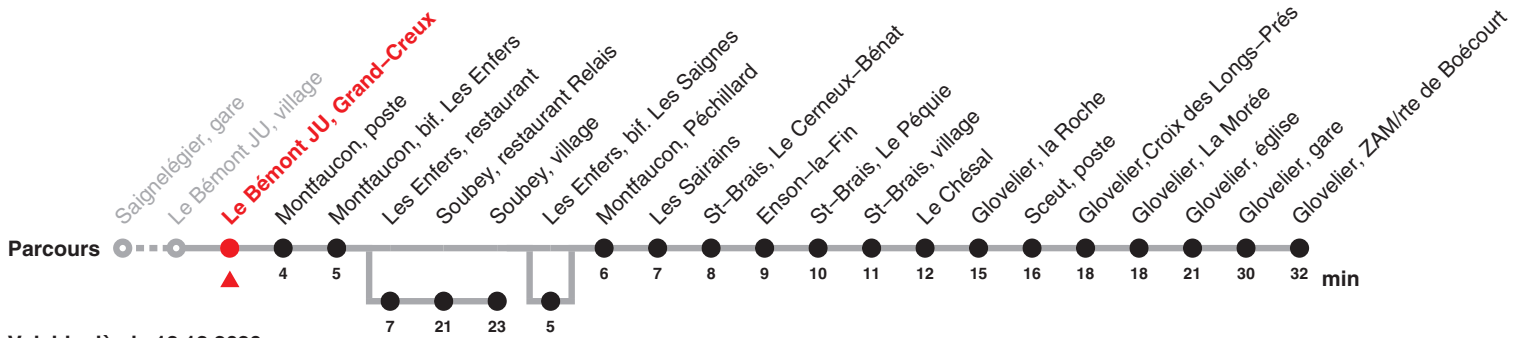

- f : passe par Les Enfers, bif. Les Saignes jusqu'à Glovelier, gare
- g : Circule en périodes scolaires passe par Les Enfers, bif. Les Saignes jusqu'à Le Chésal
- h : Circule les vendredis ainsi que la nuit du 31.12/1.1 et ainsi que le Vendredi saint jusqu'à Glovelier, gare
- i : jusqu'à Glovelier, gare
- j : passe par Les Enfers, bif. Les Saignes

Chemins de fer du Jura Rue du Général Voirol 1 | CH-2710 Tavannes | information@les-cj.ch | www.les-cj.ch

Le train rouge qui bouge !

22.134 Saignelégier – Glovelier – Boécourt

Valable dès le 13.12.2020

| Heure | Lundi–Vendredi | Samedi | Dimanche et fg | Heure |
|-------|----------------|--------|----------------|-------|
| 4 | 56i | | | 4 |
| 5 | 56 | | | 5 |
| 6 | 22j 50 | 22j | | 6 |
| 7 | 50 | | | 7 |
| 8 | | | | 8 |
| 9 | | | | 9 |
| 10 | 25 | | | 10 |
| 11 | 50e | 50i | | 11 |
| 12 | 02f 33d | | 22b | 12 |
| 13 | | | | 13 |
| 14 | 25 | 25i | 25i | 14 |
| 15 | 48g | | | 15 |
| 16 | 23d 25 50j | 02c 25 | 23b | 16 |
| 17 | 25 50a | 50a | 50a | 17 |
| 18 | | | | 18 |
| 19 | | | | 19 |
| 20 | 53i | 53i | 53i | 20 |
| 21 | | | | 21 |
| 22 | 53h | 53i | | 22 |

Renseignements

- a : sur demande, passe par Les Enfers, bif. Les Saignes
- b : Circule du 30.05 au 26.09 jusqu'à Soubey, village
- c : Circule du 29.05 au 26.09 jusqu'à Soubey, village
- d : Circule les mercredis du 26.05 au 26.09 jusqu'à Soubey, village
- e : Circule en périodes scolaires jusqu'à Le Chésal
- f : passe par Les Enfers, bif. Les Saignes jusqu'à Glovelier, gare
- g : Circule en périodes scolaires passe par Les Enfers, bif. Les Saignes jusqu'à Le Chésal
- h : Circule les vendredis ainsi que la nuit du 31.12/1.1 et ainsi que le Vendredi saint jusqu'à Glovelier, gare
- i : jusqu'à Glovelier, gare
- j : passe par Les Enfers, bif. Les Saignes