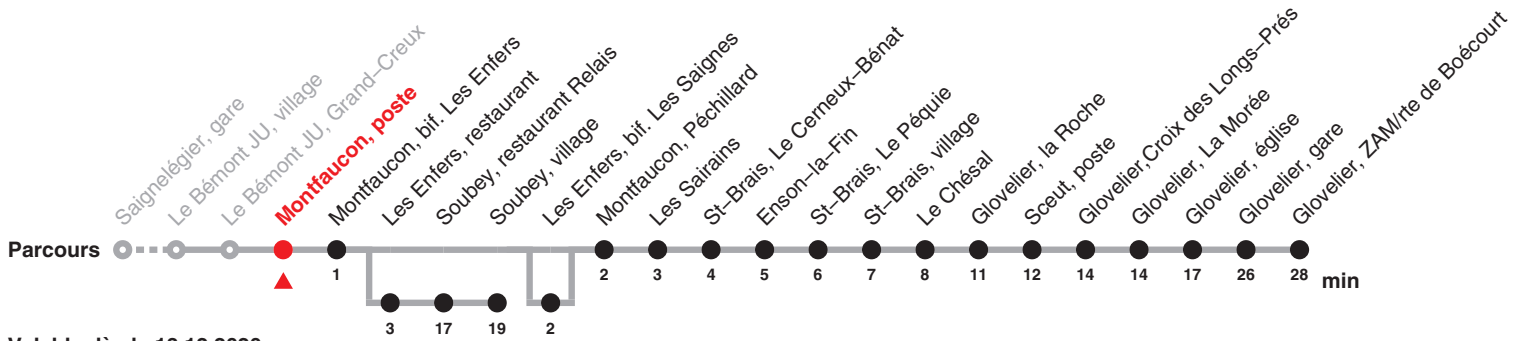

Renseignements

- a : sur demande, passe par Les Enfers, bif. Les Saignes
- b : Circule du 30.05 au 26.09 jusqu'à Soubey, village
- c : Circule du 29.05 au 26.09 jusqu'à Soubey, village
- d : Circule les mercredis du 26.05 au 26.09 jusqu'à Soubey, village
- e : Circule en périodes scolaires jusqu'à Le Chésal
- f : passe par Les Enfers, bif. Les Saignes jusqu'à Glovelier, gare
- g : Circule en périodes scolaires passe par Les Enfers, bif. Les Saignes jusqu'à Le Chésal
- h : Circule les vendredis ainsi que la nuit du 31.12/1.1 et ainsi que le Vendredi saint jusqu'à Glovelier, gare
- i : jusqu'à Glovelier, gare
- j : passe par Les Enfers, bif. Les Saignes

Chemins de fer du Jura Rue du Général Voirol 1 | CH-2710 Tavannes | information@les-cj.ch | www.les-cj.ch

Le train rouge qui bouge !

22.134 Saignelégier – Glovelier – Boécourt

Valable dès le 13.12.2020

| Heure | Lundi–Vendredi | Samedi | Dimanche et fg | Heure |
|-------|----------------|--------|----------------|-------|
| 5 | 00i | | | 5 |
| 6 | 00 26j 54 | 26j | | 6 |
| 7 | 54 | | | 7 |
| 8 | | | | 8 |
| 9 | | | | 9 |
| 10 | 29 | | | 10 |
| 11 | 54e | 54i | | 11 |
| 12 | 05f 37d | | 26b | 12 |
| 13 | | | | 13 |
| 14 | 29 | 29i | 29i | 14 |
| 15 | 52g | | | 15 |
| 16 | 27d 29 53j | 06c 29 | 27b | 16 |
| 17 | 29 53a | 53a | 53a | 17 |
| 18 | | | | 18 |
| 19 | | | | 19 |
| 20 | 57i | 57i | 57i | 20 |
| 21 | | | | 21 |
| 22 | 57h | 57i | | 22 |