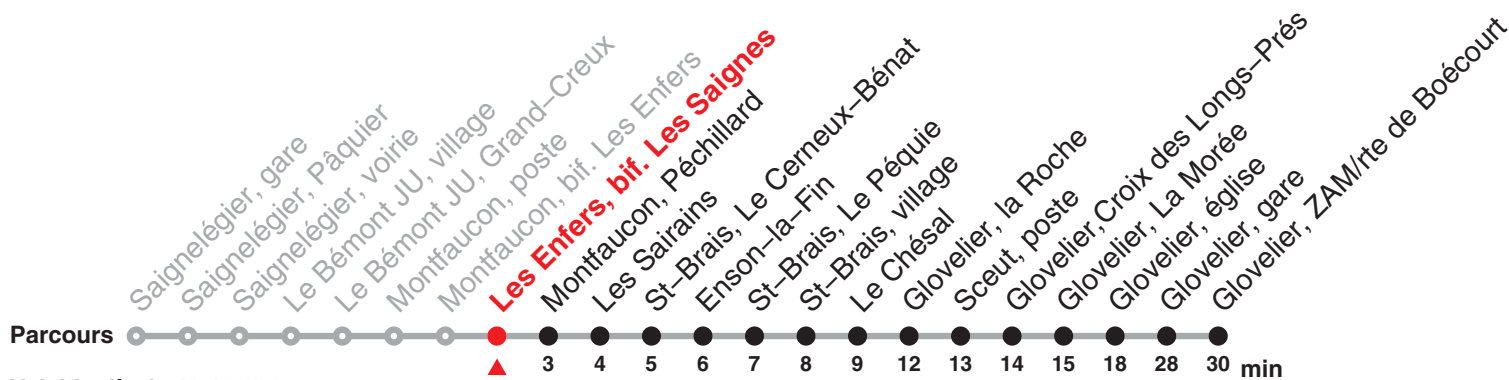

22.134 Saignelégier – Glovelier – Boécourt

Heure	Lundi–Vendredi	Samedi	Dimanche et fg	Heure
6	28	28		6
7				7
8				8
9				9
10				10
11				11
12	07b			12
13				13
14				14
15	54a			15
16	55			16

Renseignements

a : Circule en périodes scolaires   b : jusqu'à Glovelier, gare
jusqu'à Le Chésal

Fêtes générales (fg), desservies avec l'horaire du dimanche :

1er et 2 janvier, Vendredi saint, lundi de Pâques, Ascension, lundi de Pentecôte, 1er août, 25 et 26 décembre

Périodes scolaires:

14–23 Déc, 11 Jan–19 Fév, 1 mars–1 Avr, 19 Avr–2 Juil, 16 Août–8 Oct, 25 Oct–10 Déc sauf 14 Mai, 3 juin, 23 Juin, 1 nov