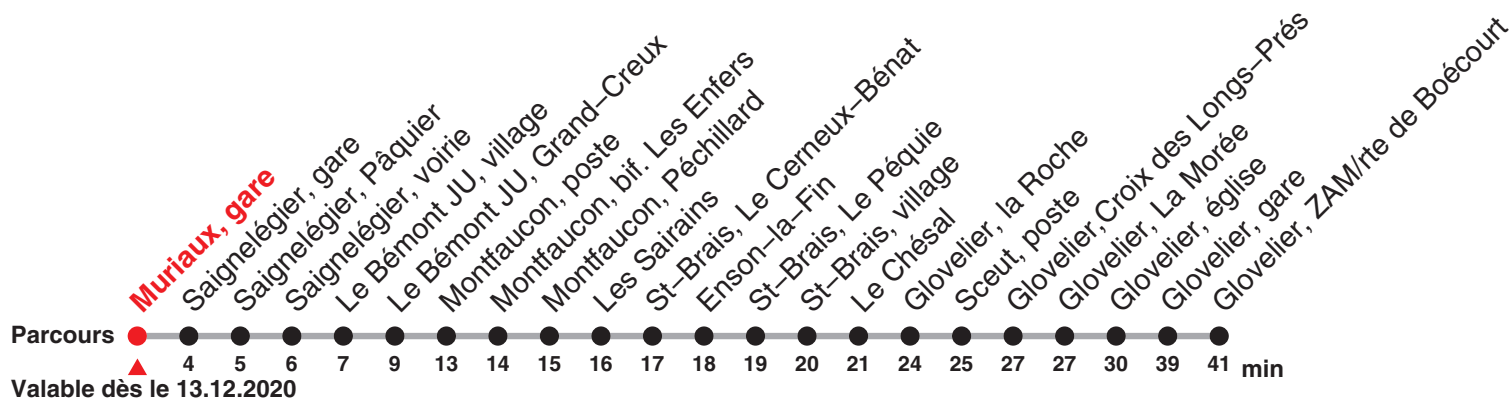

22.134 Saignelégier – Glovelier – Boécourt

| Heure | Lundi-Vendredi | Samedi | Dimanche et fg | Heure |
|-------|----------------|--------|----------------|-------|
| 5 | 46 | | | 5 |

Renseignements

Fêtes générales (fg), desservies avec l'horaire du dimanche :

22.134 Saignelégier – Glovelier – Boécourt

| Heure | Lundi–Vendredi | Samedi | Dimanche et fg | Heure |
|-------|----------------|--------|----------------|-------|
| 5 | 47 | | | 5 |

Renseignements

Fêtes générales (fg), desservies avec l'horaire du dimanche :