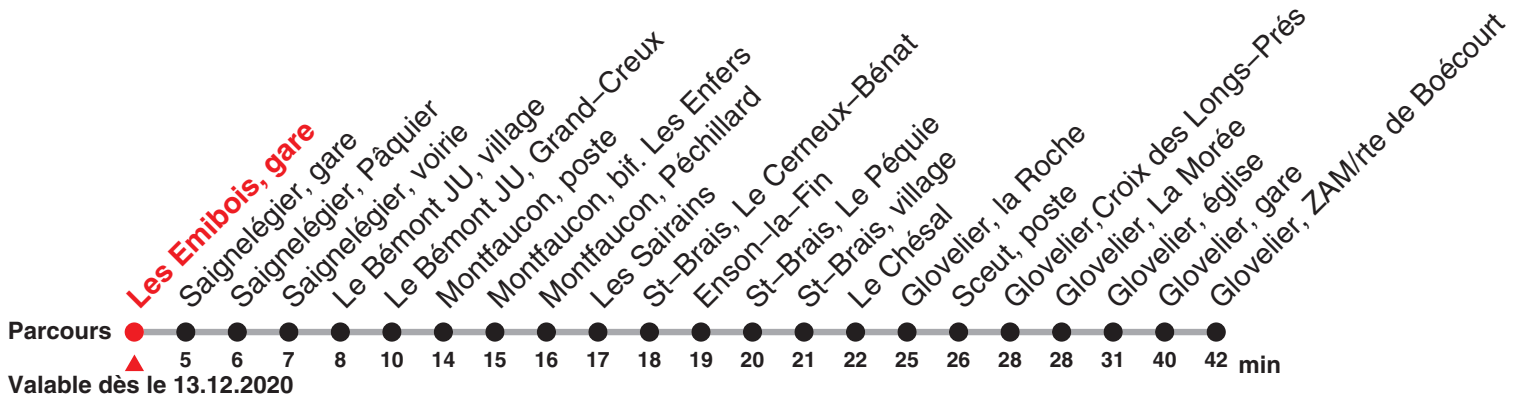

22.134 Saignelégier – Glovelier – Boécourt

| Heure | Lundi–Vendredi | Samedi | Dimanche et fg | Heure |
|-------|----------------|--------|----------------|-------|
| 5 | 44 | | | 5 |

Renseignements

Fêtes générales (fg), desservies avec l'horaire du dimanche :

1er et 2 janvier, Vendredi saint, lundi de Pâques, Ascension, lundi de Pentecôte, 1er août, 25 et 26 décembre

Périodes scolaires:

14–23 Déc, 11 Jan–19 Fév, 1 mars–1 Avr, 19 Avr–2 Juil, 16 Août–8 Oct, 25 Oct–10 Déc sauf 14 Mai, 3 juin, 23 Juin, 1 nov

22.134 Saignelégier – Glovelier – Boécourt

| Heure | Lundi-Vendredi | Samedi | Dimanche et fg | Heure |
|-------|----------------|--------|----------------|-------|
| 5 | 46 | | | 5 |

Renseignements

Fêtes générales (fg), desservies avec l'horaire du dimanche :