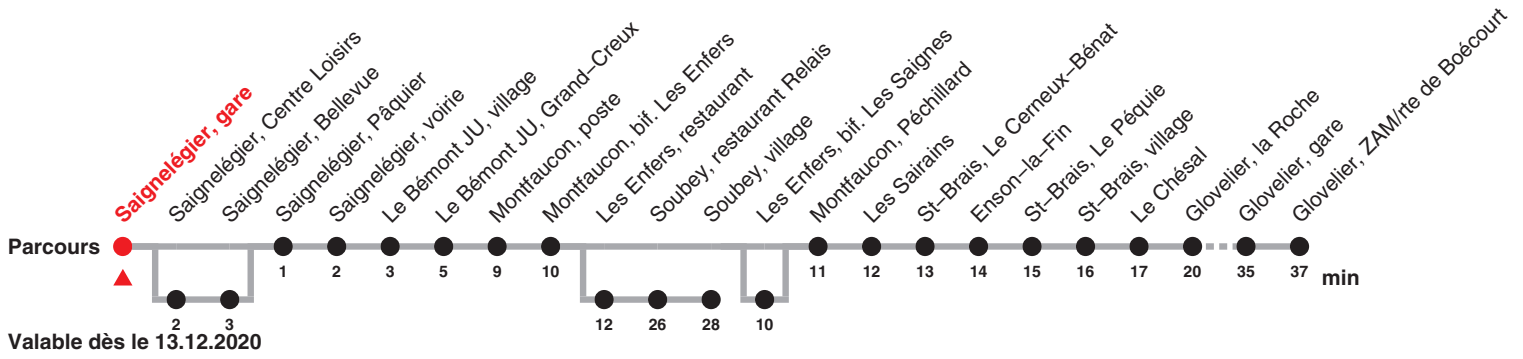

22.134 Saignelégier – Glovelier – Boécourt

| Heure | Lundi–Vendredi | Samedi | Dimanche et fg | Heure |
|-------|----------------|--------|----------------|-------|
| 5 | 47 | | | 5 |

Renseignements

Fêtes générales (fg), desservies avec l'horaire du dimanche :

22.134 Saignelégier – Glovelier – Boécourt

| Heure | Lundi–Vendredi | Samedi | Dimanche et fg | Heure |
|-------|----------------|--------|----------------|-------|
| 4 | 51i | | | 4 |
| 5 | 51 | | | 5 |
| 6 | 17j 45 | 17j | | 6 |
| 7 | 45 | | | 7 |
| 8–9 | | | | 8–9 |
| 10 | 20 | | | 10 |
| 11 | 45e 57f | 45i | | 11 |
| 12 | 28d | | 17b | 12 |
| 13 | | | | 13 |
| 14 | 20 | 20i | 20i | 14 |
| 15 | 43g | 53c | | 15 |
| 16 | 18d 20 45j | 20 | 18b | 16 |
| 17 | 20 45a | 45a | 45a | 17 |
| 18–19 | | | | 18–19 |
| 20 | 48i | 48i | 48i | 20 |
| 21 | | | | 21 |
| 22 | 48h | 48i | | 22 |

Renseignements

- a : sur demande, passe par Les Enfers, bif. Les Saignes
- b : Circule du 30.05 au 26.09 jusqu'à Soubey, village
- c : Circule du 29.05 au 26.09 passe par Saignelégier, Centre Loisirs jusqu'à Saignelégier, Bellevue jusqu'à Soubey, village
- d : Circule les mercredis du 26.05 au 26.09 jusqu'à Soubey, village
- e : Circule en périodes scolaires jusqu'à Le Chésal