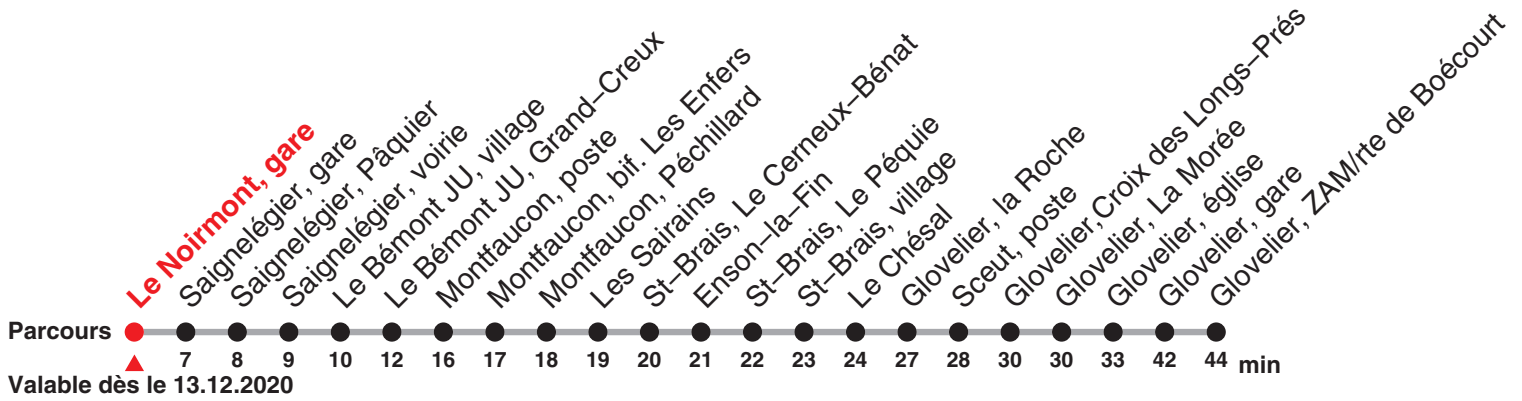

22.134 Saignelégier – Glovelier – Boécourt

| Heure | Lundi-Vendredi | Samedi | Dimanche et fg | Heure |
|-------|----------------|--------|----------------|-------|
| 5 | 10 | | | 5 |

Renseignements

Fêtes générales (fg), desservies avec l'horaire du dimanche :

1er et 2 janvier, Vendredi saint, lundi de Pâques, Ascension, lundi de Pentecôte, 1er août, 25 et 26 décembre

Périodes scolaires:

14-23 Déc, 11 Jan-19 Fév, 1 mars-1 Avr, 19 Avr-2 Juil, 16 Août-8 Oct, 25 Oct-10 Déc sauf 14 Mai, 3 juin, 23 Juin, 1 nov

22.134 Saignelégier – Glovelier – Boécourt

| Heure | Lundi–Vendredi | Samedi | Dimanche et fg | Heure |
|-------|----------------|--------|----------------|-------|
| 5 | 44 | | | 5 |

Renseignements

Fêtes générales (fg), desservies avec l'horaire du dimanche :