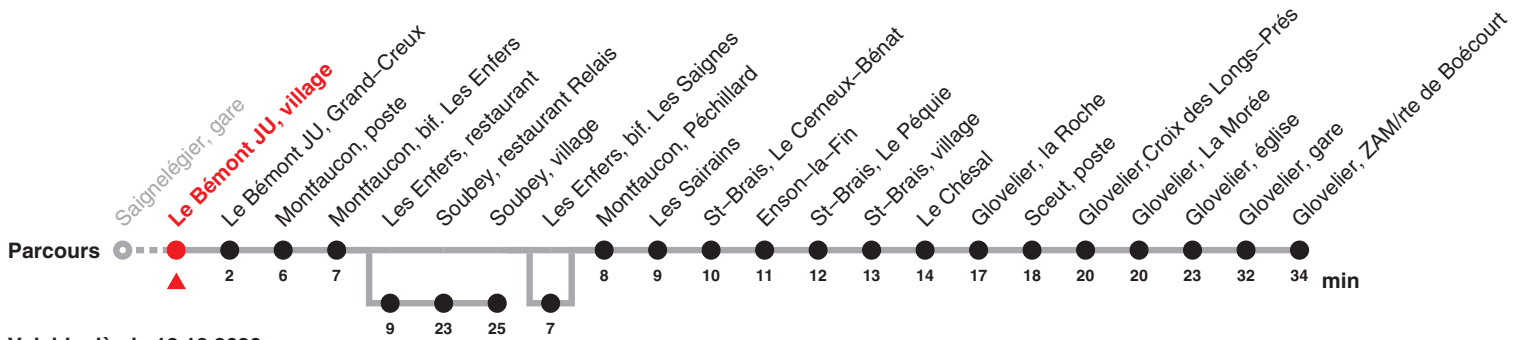

- f : passe par Les Enfers, bif. Les Saignes jusqu'à Glovelier, gare
- g : Circule en périodes scolaires passe par Les Enfers, bif. Les Saignes jusqu'à Le Chésal
- h : Circule les vendredis ainsi que la nuit du 31.12/1.1 et ainsi que le Vendredi saint jusqu'à Glovelier, gare
- i : jusqu'à Glovelier, gare
- j : passe par Les Enfers, bif. Les Saignes

Chemins de fer du Jura Rue du Général Voirol 1 | CH-2710 Tavannes | information@les-cj.ch | www.les-cj.ch

Le train rouge qui bouge !

22.134 Saignelégier – Glovelier – Boécourt

Valable dès le 13.12.2020

| Heure | Lundi–Vendredi | Samedi | Dimanche et fg | Heure |
|-------|----------------|--------|----------------|-------|
| 4 | 54i | | | 4 |
| 5 | 54 | | | 5 |
| 6 | 20j 48 | 20j | | 6 |
| 7 | 48 | | | 7 |
| 8 | | | | 8 |
| 9 | | | | 9 |
| 10 | 23 | | | 10 |
| 11 | 48e | 48i | | 11 |
| 12 | 00f 31d | | 20b | 12 |
| 13 | | | | 13 |
| 14 | 23 | 23i | 23i | 14 |
| 15 | 46g | | | 15 |
| 16 | 21d 23 48j | 00c 23 | 21b | 16 |
| 17 | 23 48a | 48a | 48a | 17 |
| 18 | | | | 18 |
| 19 | | | | 19 |
| 20 | 51i | 51i | 51i | 20 |
| 21 | | | | 21 |
| 22 | 51h | 51i | | 22 |

Renseignements

- a : sur demande, passe par Les Enfers, bif. Les Saignes
- b : Circule du 30.05 au 26.09 jusqu'à Soubey, village
- c : Circule du 29.05 au 26.09 jusqu'à Soubey, village
- d : Circule les mercredis du 26.05 au 26.09 jusqu'à Soubey, village
- e : Circule en périodes scolaires jusqu'à Le Chésal