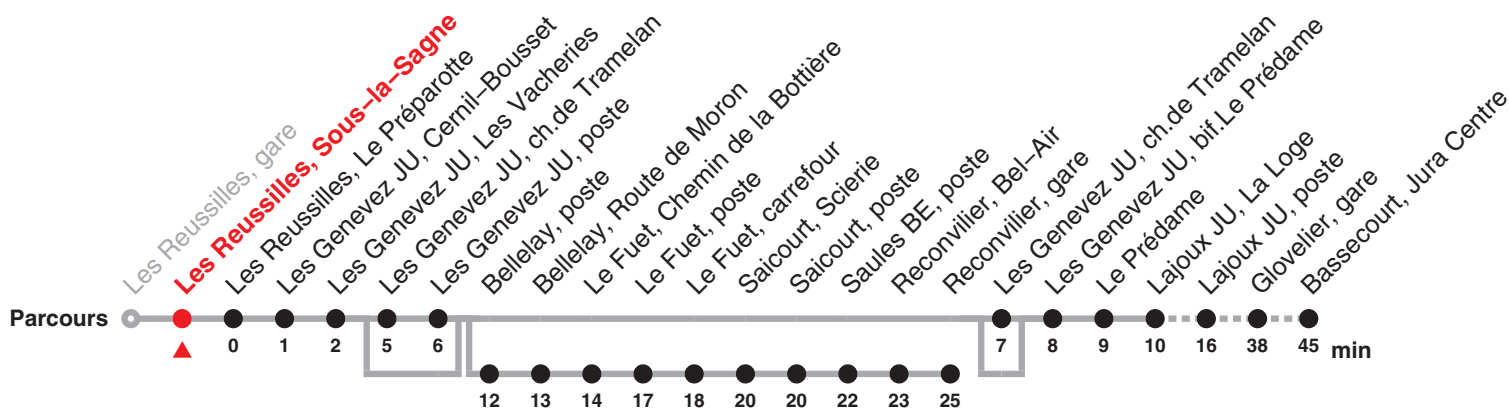

Renseignements

- a : ne passe pas par Les Genevez JU, ch.de Tramelan jusqu'à Les Genevez JU, poste, et ne passe pas par Les Genevez JU, ch.de Tramelan jusqu'à Glovelier, gare
- b : Circule en périodes scolaires jusqu'à Glovelier, gare
- c : jusqu'à Les Genevez JU, poste
- d : jusqu'à Reconvilier, gare
- e : jusqu'à Lajoux JU, poste
- f : jusqu'à Glovelier, gare

22.133 Saignelégier – Tramelan – (Reconvilier) – Glovelier – Bassecourt

Valable dès le 13.12.2020

Heure	Lundi-Vendredi	Samedi	Dimanche et fg	Heure
5	44f			5
6	22a 45 51b			6
7	17f	32d	35d	7
8				8
9				9
10	57	17e	17e	10
11		35d	35d	11
12	41			12
13				13
14	17	17e	17e	14
15	57	35d	35d	15
16	41			16
17	17f 41			17
18		17c	17c	18

Renseignements

a : ne passe pas par Les Genevez JU, ch.de Tramelan jusqu'à Les Genevez JU, poste, et ne passe pas par Les Genevez JU, ch.de Tramelan jusqu'à Glovelier, gare
 b : Circule en périodes scolaires jusqu'à Glovelier, gare