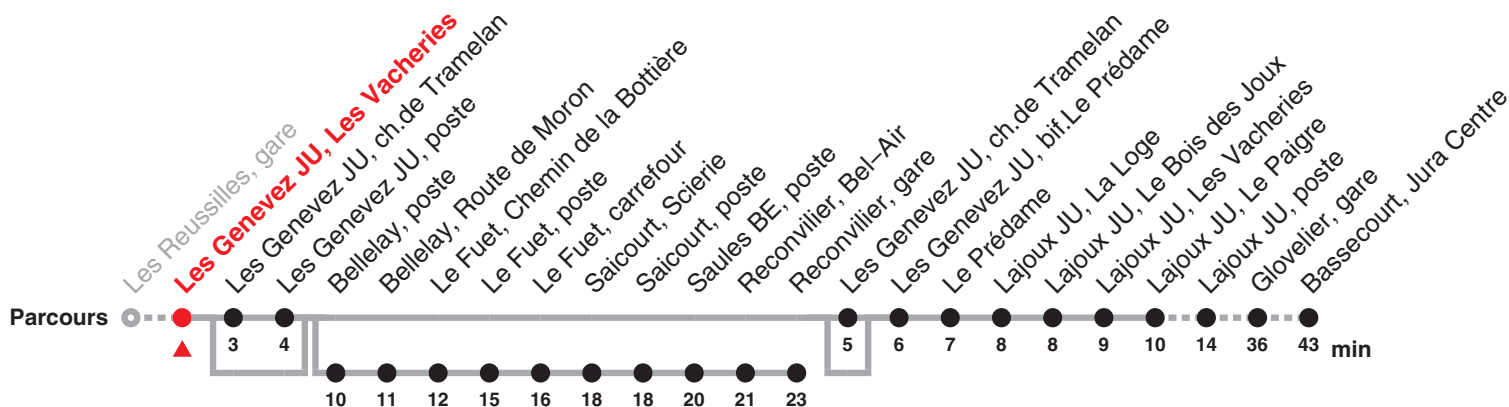

Renseignements

a : ne passe pas par Les Genevez JU, ch.de Tramelan jusqu'à Les Genevez JU, poste, et ne passe pas par Les Genevez JU, ch.de Tramelan jusqu'à Glovelier, gare

b : Circule en périodes scolaires jusqu'à Glovelier, gare

Périodes scolaires:

14–23 Déc, 11 Jan–19 Fév, 1 mars–1 Avr, 19 Avr–2 Jul, 16 Août–8 Oct, 25 Oct–10 Déc sauf 14 Mai, 3 juin, 23 Juin, 1 nov

Chemins de fer du Jura Rue du Général Voirol 1 | CH-2710 Tavannes | information@les-cj.ch | www.les-cj.ch

Le train rouge qui bouge !

22.133 Saignelégier – Tramelan – (Reconvilier) – Glovelier – Bassecourt

Valable dès le 13.12.2020

Heure	Lundi-Vendredi	Samedi	Dimanche et fg	Heure
5	46f			5
6	24a 47 53b			6
7	19f	34d	37d	7
8				8
9				9
10	59	19e	19e	10
11		37d	37d	11
12	43			12
13				13
14	19	19e	19e	14
15	59	37d	37d	15
16	43			16
17	19f 43			17
18		19c	19c	18