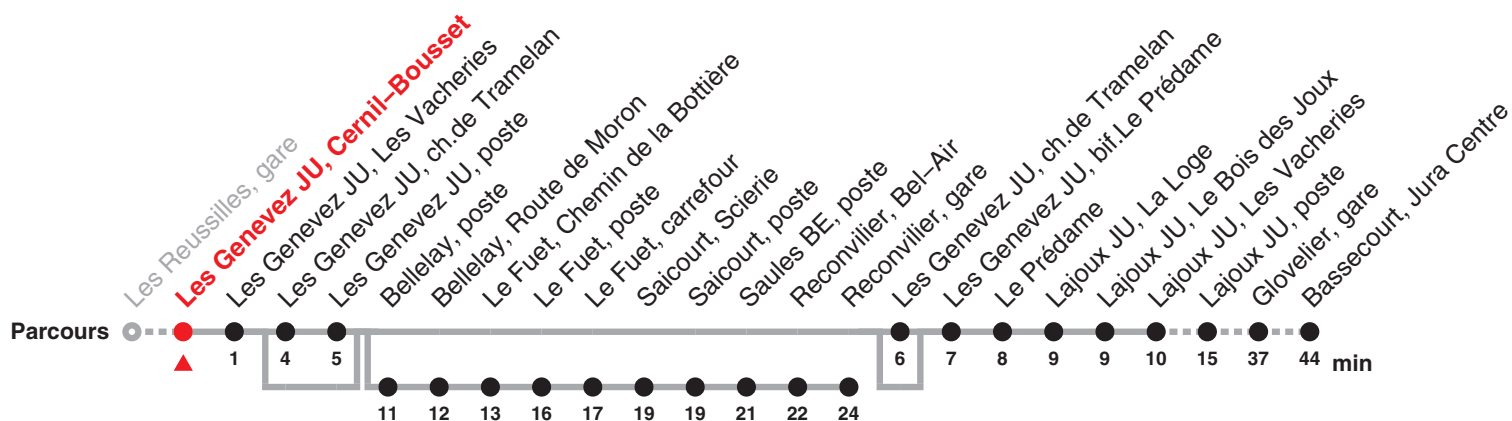

Le train rouge qui bouge !

22.133 Saignelégier – Tramelan – (Reconvilier) – Glovelier – Bassecourt

Heure	Lundi–Vendredi	Samedi	Dimanche et fg	Heure
5	44f			5
6	22a 45 51b			6
7	17f	32d	35d	7
8				8
9				9
10	57	17e	17e	10
11		35d	35d	11
12	41			12
13				13
14	17	17e	17e	14
15	57	35d	35d	15
16	41			16
17	17f 41			17
18		17c	17c	18

Renseignements

- a : ne passe pas par Les Genevez JU, ch.de Tramelan jusqu'à Les Genevez JU, poste, et ne passe pas par Les Genevez JU, ch.de Tramelan jusqu'à Glovelier, gare
- b : Circule en périodes scolaires jusqu'à Glovelier, gare
- c : jusqu'à Les Genevez JU, poste
- d : jusqu'à Reconvilier, gare
- e : jusqu'à Lajoux JU, poste
- f : jusqu'à Glovelier, gare

Chemins de fer du Jura Rue du Général Voirol 1 | CH-2710 Tavannes | information@les-cj.ch | www.les-cj.ch

Le train rouge qui bouge !

22.133 Saignelégier – Tramelan – (Reconvilier) – Glovelier – Bassecourt

Renseignements

a : ne passe pas par Les Genevez JU, ch.de Tramelan jusqu'à Les Genevez JU, poste, et ne passe pas par Les Genevez JU, ch.de Tramelan jusqu'à Glovelier, gare

b : Circule en périodes scolaires jusqu'à Glovelier, gare