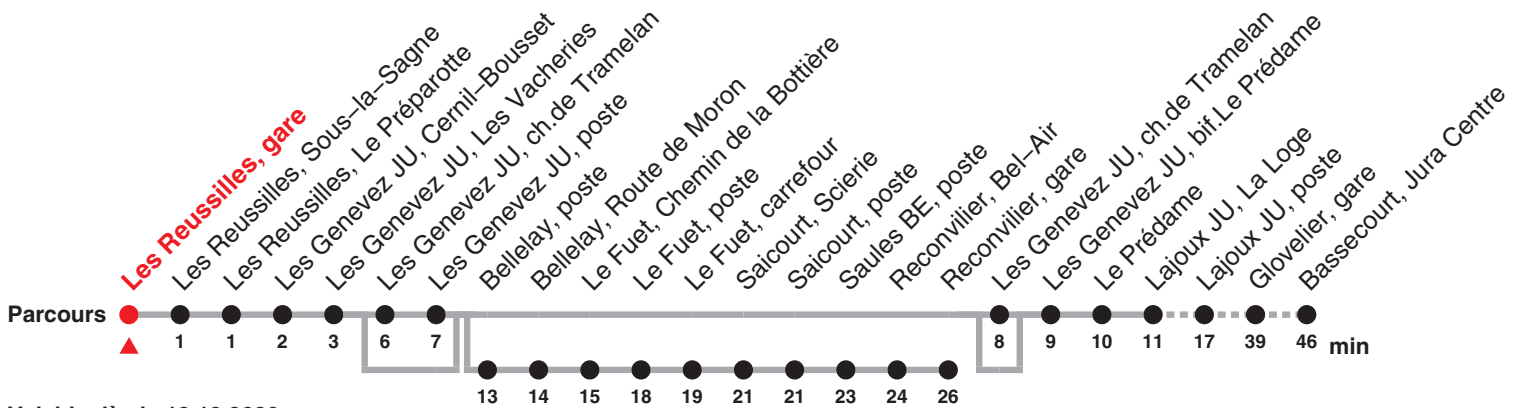

Renseignements

a : ne passe pas par Les Genevez JU, ch.de Tramelan jusqu'à Les Genevez JU, ch.de Tramelan jusqu'à Glovelier, gare

b : Circule en périodes scolaires jusqu'à Glovelier, gare

c : jusqu'à Glovelier, gare

22.133 Saignelégier – Tramelan – (Reconvilier) – Glovelier – Bassecourt

Heure	Lundi-Vendredi	Samedi	Dimanche et fg	Heure
5	43f			5
6	21a 44 50b			6
7	17f	31d	34d	7
8				8
9				9
10	56	16e	16e	10
11		34d	34d	11
12	40			12
13				13
14	16	16e	16e	14
15	56	34d	34d	15
16	40			16
17	16f 40			17
18		16c	16c	18

Renseignements

- a : ne passe pas par Les Genevez JU, ch.de Tramelan jusqu'à Les Genevez JU, poste, et ne passe pas par Les Genevez JU, ch.de Tramelan jusqu'à Glovelier, gare
- b : Circule en périodes scolaires jusqu'à Glovelier, gare
- c : jusqu'à Les Genevez JU, poste
- d : jusqu'à Reconvilier, gare
- e : jusqu'à Lajoux JU, poste
- f : jusqu'à Glovelier, gare