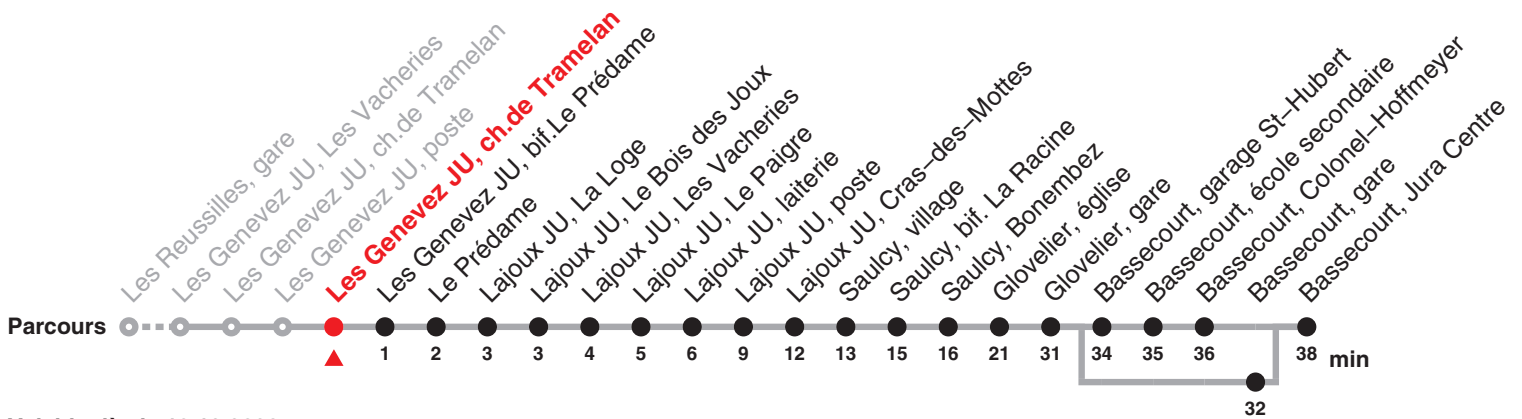

Chemins de fer du Jura Rue du Général Voirol 1 | CH-2710 Tavannes | information@les-cj.ch | www.les-cj.ch

Le train rouge qui bouge !

22.133 Saignelégier – Tramelan – (Reconvilier) – Glovelier – Bassecourt