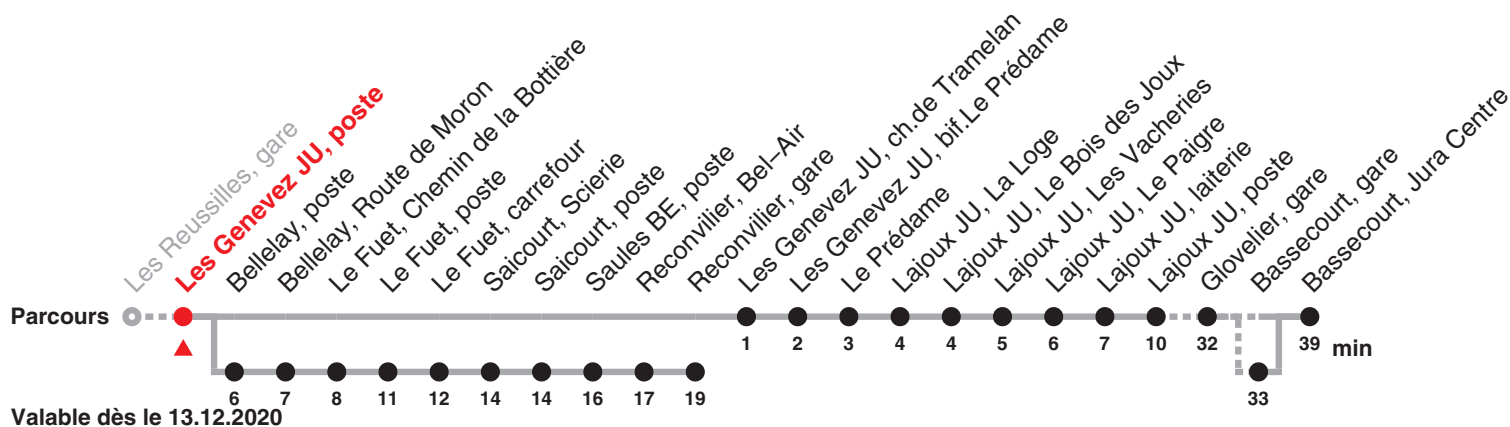

Renseignements

- a : Circule en périodes scolaires jusqu'à Glovelier, gare
- b : jusqu'à Les Genevez JU, poste
- c : jusqu'à Reconvilier, gare
- d : jusqu'à Lajoux JU, poste
- e : jusqu'à Glovelier, gare

22.133 Saignelégier – Tramelan – (Reconvilier) – Glovelier – Bassecourt

Heure	Lundi–Vendredi	Samedi	Dimanche et fg	Heure
5	50f			5
6	22d 51 57a	24g		6
7	23f 48b	38c	41c	7
8		24h	24g	8
9		25c	25c	9
10		23e	23e	10
11	03	41c	41c	11
12	47	24h	24g	12
13		25c	25c	13
14	23	23e	23e	14
15		41c	41c	15
16	03 47	24h	24g	16
17	23f 47	25c	25c	17
18				18
19				19
20		10e	10e	20