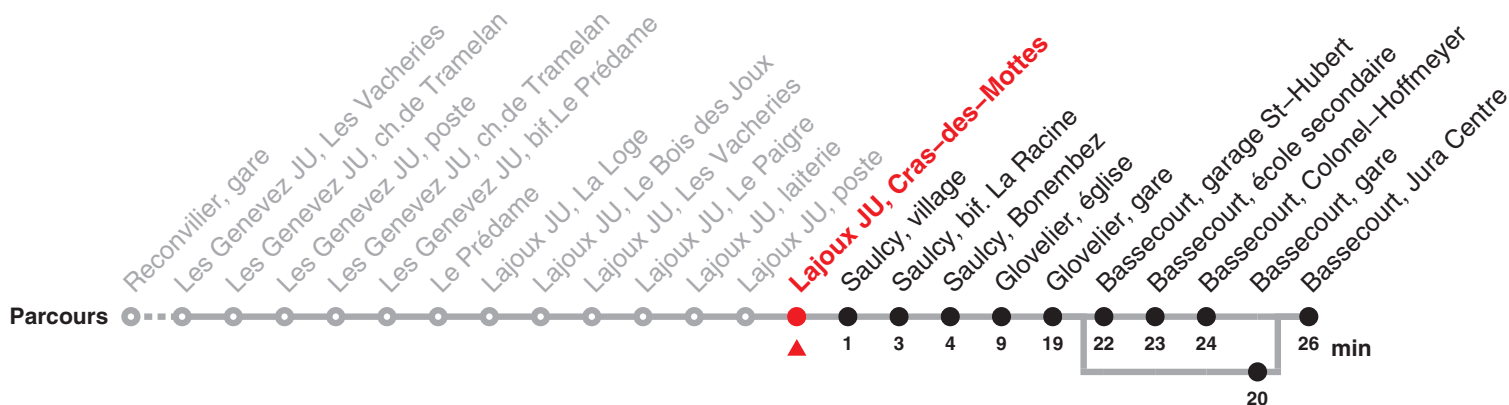

22.133 Saignelégier – Tramelan – (Reconvilier) – Glovelier – Bassecourt

Valable dès le 13.12.2020

Heure	Lundi-Vendredi	Samedi	Dimanche et fg	Heure
6	03c 36c	37d		6
7	04 10a 36c			7
8	01b	37e	37d	8
9				9
10				10
11	16			11
12		37e	37d	12
13	00			13
14	36			14
15				15
16	16	37e	37d	16
17	00 36c			17
18	00			18