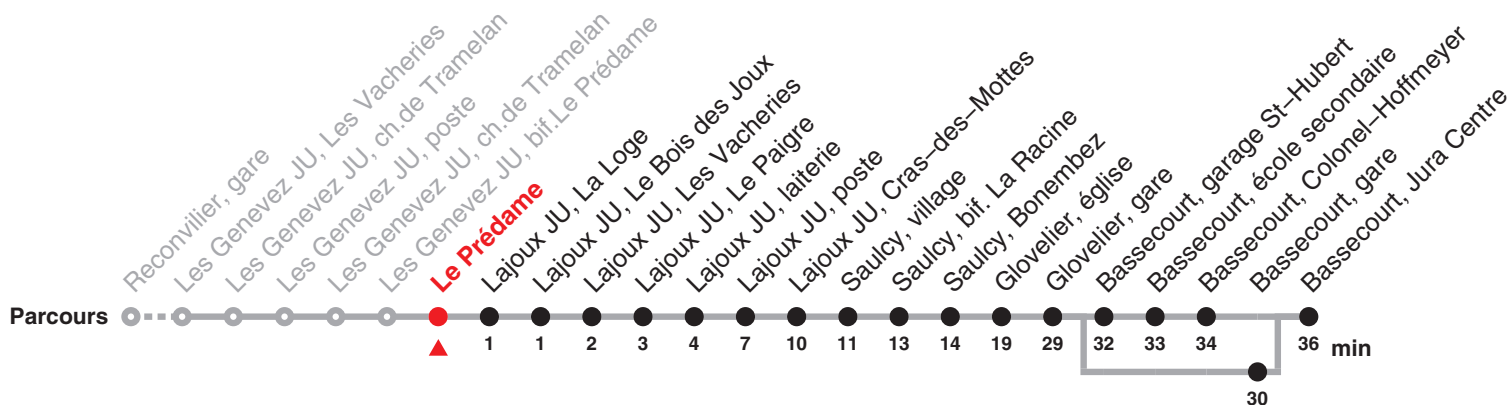

Chemins de fer du Jura Rue du Général Voirol 1 | CH-2710 Tavannes | information@les-cj.ch | www.les-cj.ch

Le train rouge qui bouge !

22.133 Saignelégier – Tramelan – (Reconvilier) – Glovelier – Bassecourt