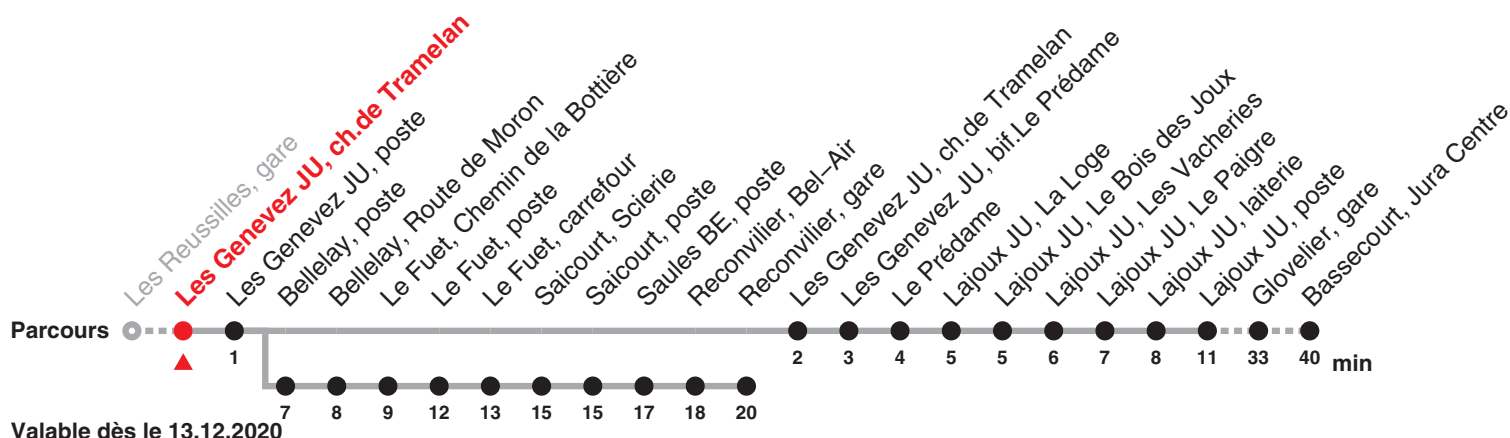

Le train rouge qui bouge !

22.133 Saignelégier – Tramelan – (Reconvilier) – Glovelier – Bassecourt

Valable dès le 13.12.2020

Heure	Lundi-Vendredi	Samedi	Dimanche et fg	Heure
5	46f			5
6	24a 47 53b			6
7	19f	34d	37d	7
8				8
9				9
10	59	19e	19e	10
11		37d	37d	11
12	43			12
13				13
14	19	19e	19e	14
15	59	37d	37d	15
16	43			16
17	19f 43			17
18		19c	19c	18

Renseignements

a : ne passe pas par Les Genevez JU, ch.de Tramelan jusqu'à Les Genevez JU, poste, et ne passe pas par Les Genevez JU, ch.de Tramelan jusqu'à Glovelier, gare

b : Circule en périodes scolaires jusqu'à Glovelier, gare

c : jusqu'à Les Genevez JU, poste

d : jusqu'à Reconvilier, gare

e : jusqu'à Lajoux JU, poste

f : jusqu'à Glovelier, gare

Fêtes générales (fg), desservies avec l'horaire du dimanche :

1er et 2 janvier, Vendredi saint, lundi de Pâques, Ascension, lundi de Pentecôte, 1er août, 25 et 26 décembre

Périodes scolaires:

14–23 Déc, 11 Jan–19 Fév, 1 mars–1 Avr, 19 Avr–2 Juil, 16 Août–8 Oct, 25 Oct–10 Déc sauf 14 Mai, 3 juin, 23 Juin, 1 nov

22.133 Saignelégier – Tramelan – (Reconvilier) – Glovelier – Bassecourt