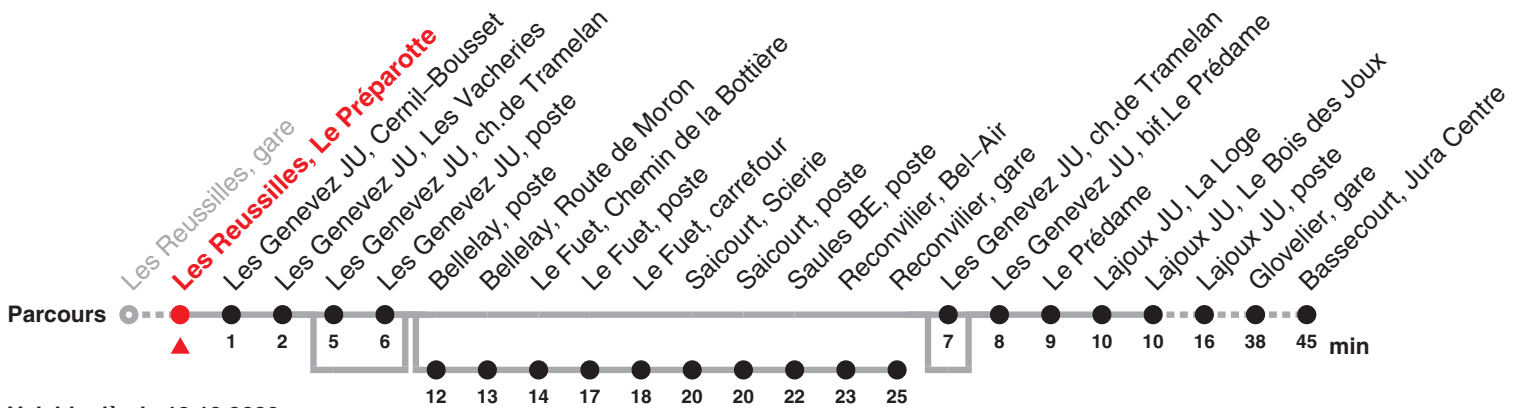

Renseignements

a : ne passe pas par Les Genevez JU, ch.de Tramelan jusqu'à Les Genevez JU, poste, et ne passe pas par Les Genevez JU, ch.de Tramelan jusqu'à Glovelier, gare
 b : Circule en périodes scolaires jusqu'à Glovelier, gare

Périodes scolaires:

14–23 Déc, 11 Jan–19 Fév, 1 mars–1 Avr, 19 Avr–2 Juil, 16 Août–8 Oct, 25 Oct–10 Déc sauf 14 Mai, 3 juin, 23 Juin, 1 nov

Chemins de fer du Jura Rue du Général Voirol 1 | CH-2710 Tavannes | information@les-cj.ch | www.les-cj.ch

Le train rouge qui bouge !

22.133 Saignelégier – Tramelan – (Reconvilier) – Glovelier – Bassecourt

Heure	Lundi–Vendredi	Samedi	Dimanche et fg	Heure
5	44f			5
6	22a 45 51b			6
7	17f	32d	35d	7
8				8
9				9
10	57	17e	17e	10
11		35d	35d	11
12	41			12
13				13
14	17	17e	17e	14
15	57	35d	35d	15
16	41			16
17	17f 41			17
18		17c	17c	18

Renseignements

- a : ne passe pas par Les Genevez JU, ch.de Tramelan jusqu'à Les Genevez JU, poste, et ne passe pas par Les Genevez JU, ch.de Tramelan jusqu'à Glovelier, gare
- b : Circule en périodes scolaires jusqu'à Glovelier, gare
- c : jusqu'à Les Genevez JU, poste
- d : jusqu'à Reconvilier, gare
- e : jusqu'à Lajoux JU, poste
- f : jusqu'à Glovelier, gare