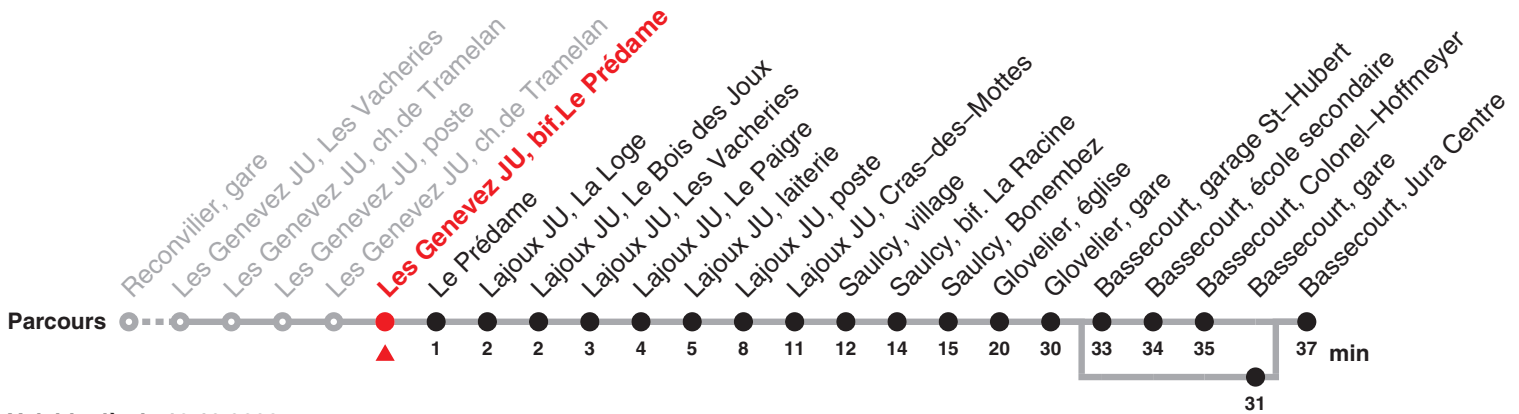

Chemins de fer du Jura Rue du Général Voirol 1 | CH-2710 Tavannes | information@les-cj.ch | www.les-cj.ch

Le train rouge qui bouge !

22.133 Saignelégier – Tramelan – (Reconvilier) – Glovelier – Bassecourt