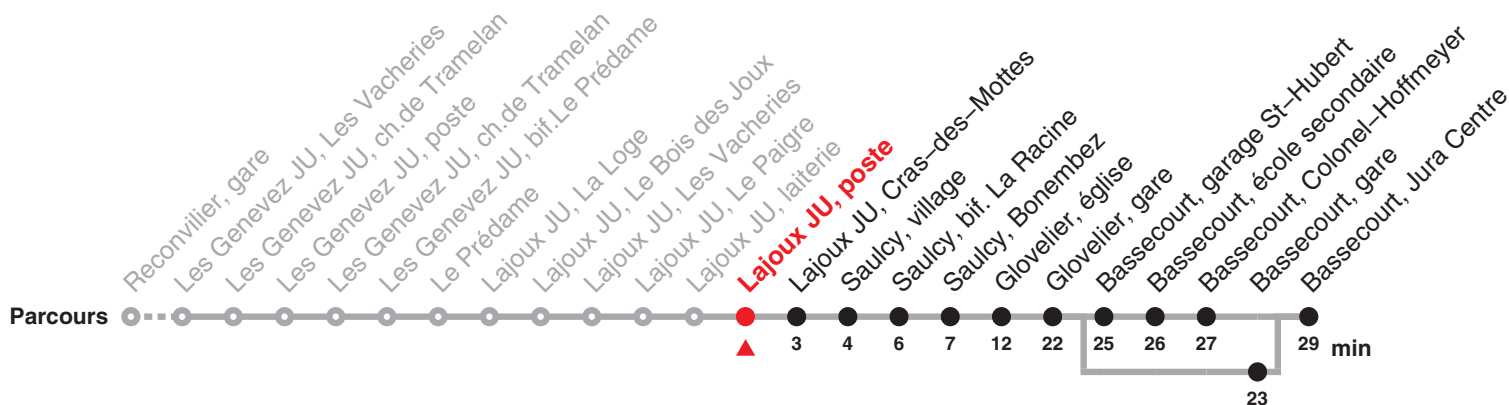

Chemins de fer du Jura Rue du Général Voirol 1 | CH-2710 Tavannes | information@les-cj.ch | www.les-cj.ch

Le train rouge qui bouge !

22.133 Saignelégier – Tramelan – (Reconvilier) – Glovelier – Bassecourt