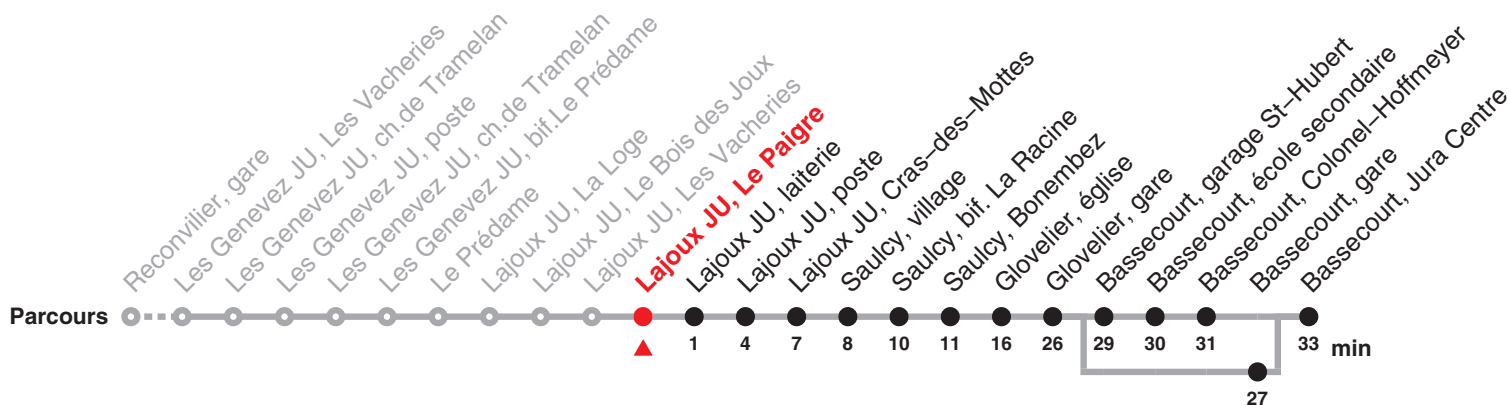

Chemins de fer du Jura Rue du Général Voirol 1 | CH-2710 Tavannes | information@les-cj.ch | www.les-cj.ch

Le train rouge qui bouge !

22.133 Saignelégier – Tramelan – (Reconvilier) – Glovelier – Bassecourt