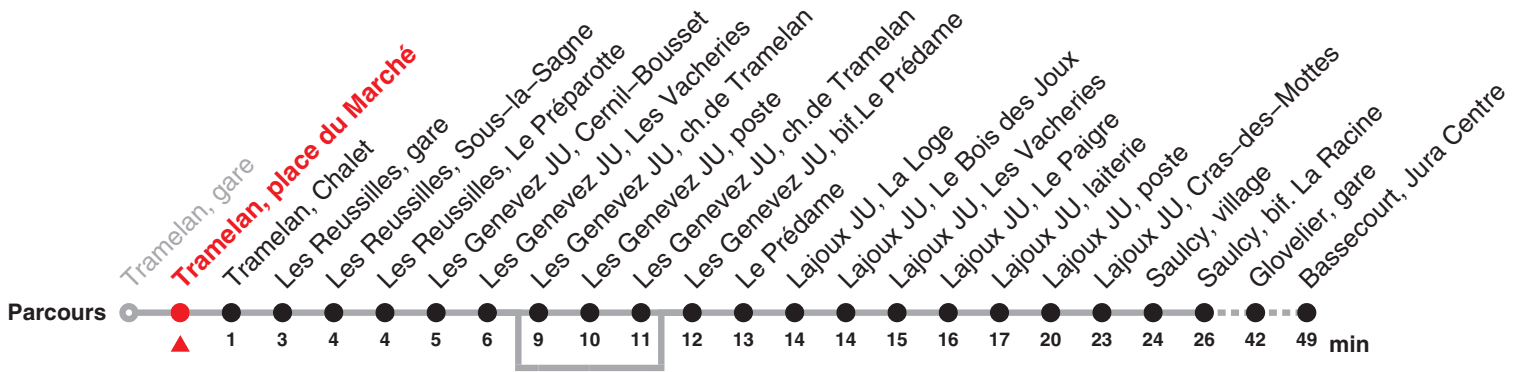

22.133 Saignelégier – Tramelan – (Reconvilier) – Glovelier – Bassecourt

Valable dès le 13.12.2020

Heure	Lundi-Vendredi	Samedi	Dimanche et fg	Heure
5	39c			5
6	17a 40 46b			6
7	12c			7
8				8
9				9
10	52			10
11				11
12	36			12
13				13
14	12			14
15	52			15
16	36			16
17	12c 36			17

Renseignements

a : ne passe pas par Les Genevez JU, ch.de Tramelan jusqu'à Les Genevez JU, ch.de Tramelan jusqu'à Glovelier, gare

b : Circule en périodes scolaires jusqu'à Glovelier, gare

c : jusqu'à Glovelier, gare

22.133 Saignelégier – Tramelan – (Reconvilier) – Glovelier – Bassecourt

Valable dès le 13.12.2020

Heure	Lundi-Vendredi	Samedi	Dimanche et fg	Heure
5	40c			5
6	18a 41 47b			6
7	13c			7
8				8
9				9
10	53			10
11				11
12	37			12
13				13
14	13			14
15	53			15
16	37			16
17	13c 37			17