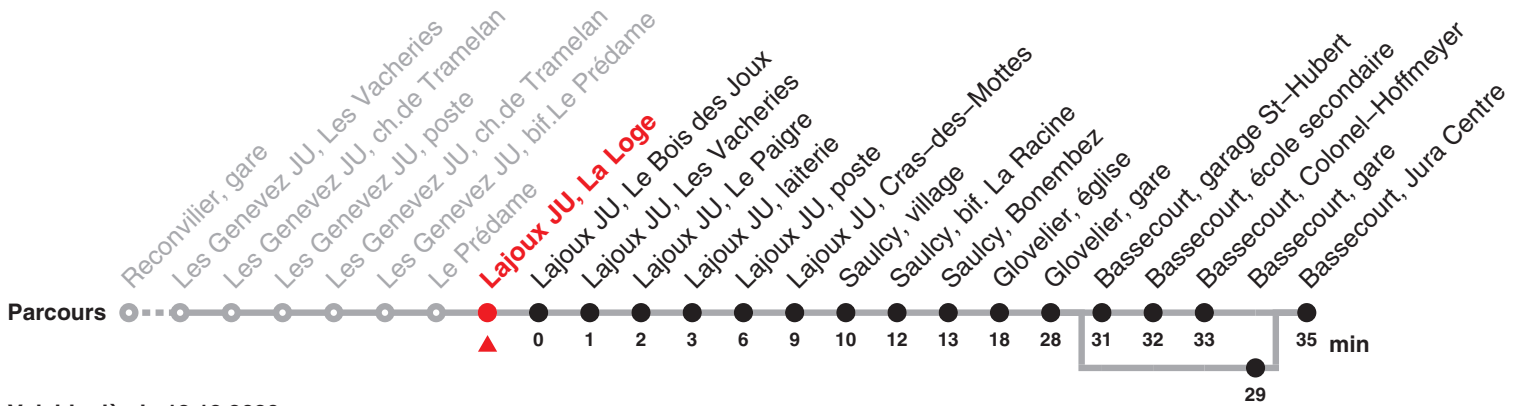

Chemins de fer du Jura Rue du Général Voirol 1 | CH-2710 Tavannes | information@les-cj.ch | www.les-cj.ch

Le train rouge qui bouge !

22.133 Saignelégier – Tramelan – (Reconvilier) – Glovelier – Bassecourt