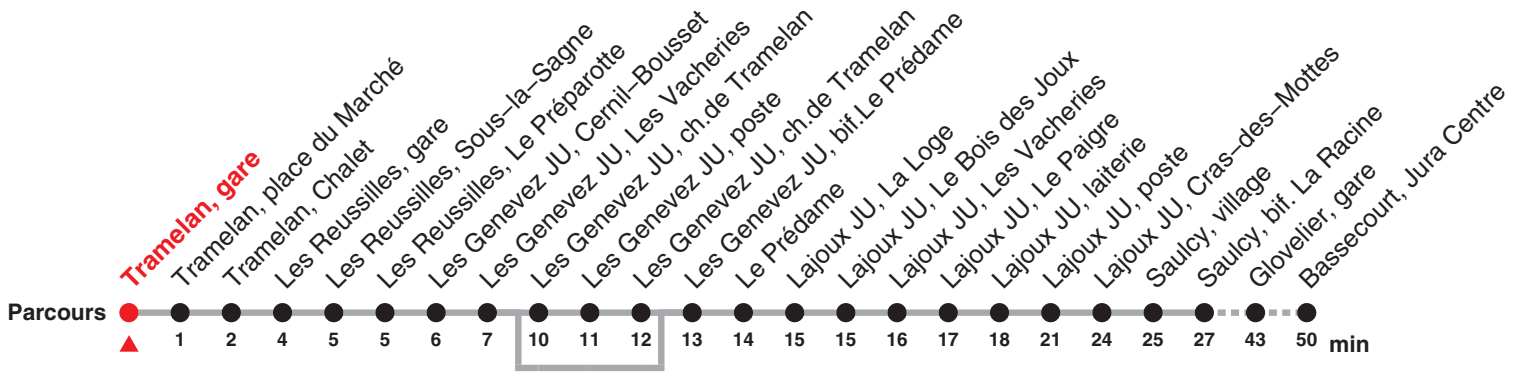

22.133 Saignelégier – Tramelan – (Reconvilier) – Glovelier – Bassecourt

Valable dès le 13.12.2020

Heure	Lundi-Vendredi	Samedi	Dimanche et fg	Heure
5	39c			5
6	17a 40 46b			6
7	12c			7
8				8
9				9
10	52			10
11				11
12	36			12
13				13
14	12			14
15	52			15
16	36			16
17	12c 36			17

Renseignements

a : ne passe pas par Les Genevez JU, ch.de Tramelan jusqu'à Les Genevez JU, ch.de Tramelan jusqu'à Glovelier, gare

b : Circule en périodes scolaires jusqu'à Glovelier, gare

c : jusqu'à Glovelier, gare