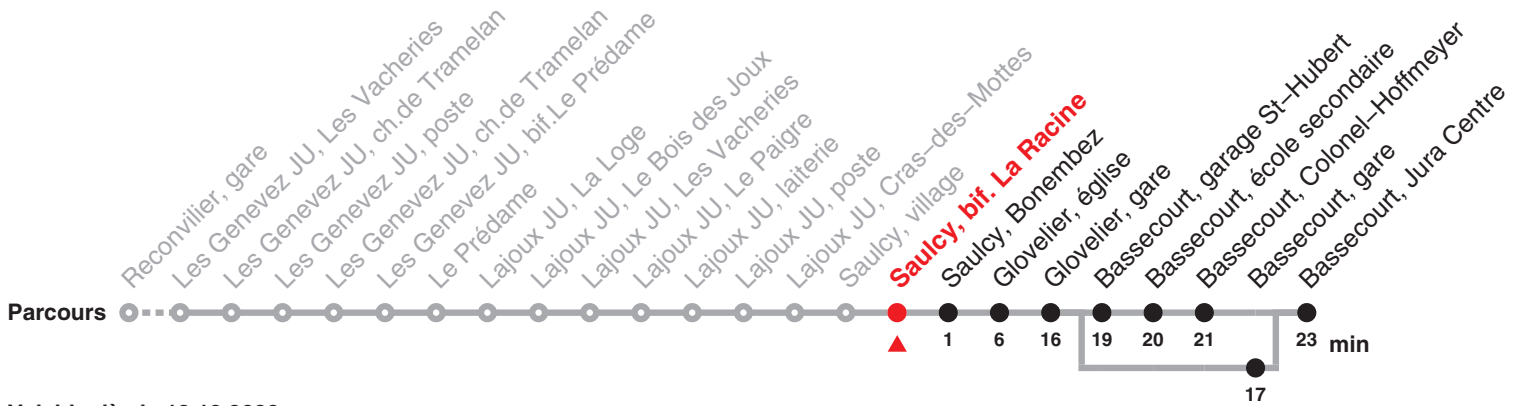

22.133 Saignelégier – Tramelan – (Reconvilier) – Glovelier – Bassecourt

Valable dès le 13.12.2020

Heure	Lundi–Vendredi	Samedi	Dimanche et fg	Heure
6	06c 39c	40d		6
7	07 13a 39c			7
8	04b	40e	40d	8
9				9
10				10
11	19			11
12		40e	40d	12
13	03			13
14	39			14
15				15
16	19	40e	40d	16
17	03 39c			17
18	03			18