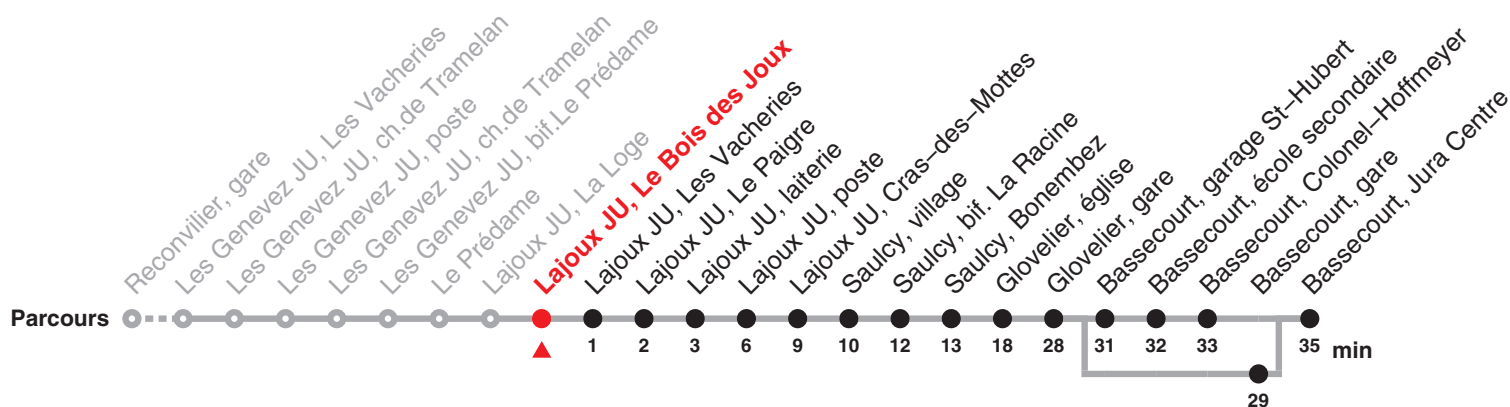

Chemins de fer du Jura Rue du Général Voirol 1 | CH-2710 Tavannes | information@les-cj.ch | www.les-cj.ch

Le train rouge qui bouge !

22.133 Saignelégier – Tramelan – (Reconvilier) – Glovelier – Bassecourt