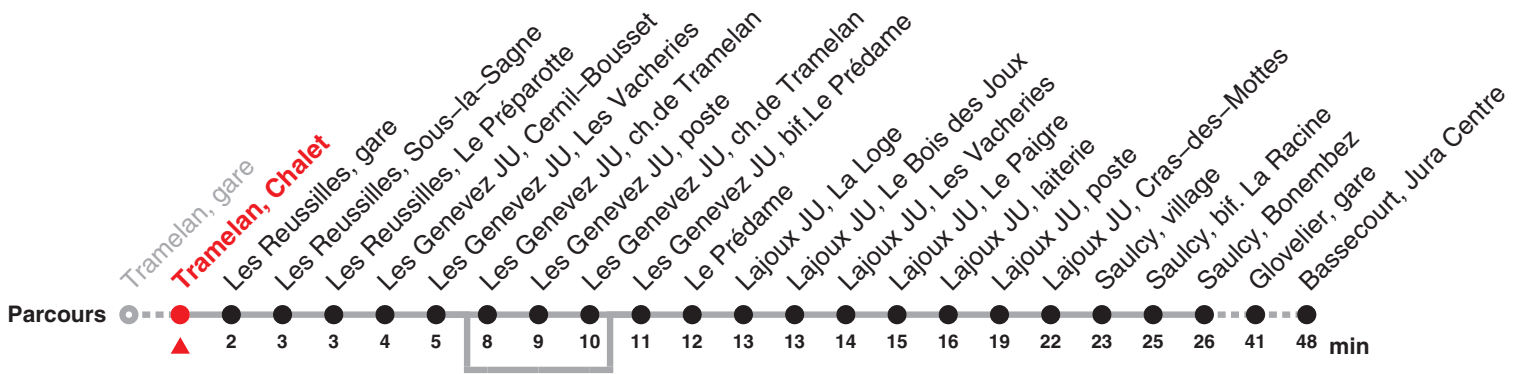

Renseignements

a : ne passe pas par Les Genevez JU, ch.de Tramelan jusqu'à Les Genevez JU, ch.de Tramelan jusqu'à Glovelier, gare

b : Circule en périodes scolaires jusqu'à Glovelier, gare

c : jusqu'à Glovelier, gare

22.133 Saignelégier – Tramelan – (Reconvilier) – Glovelier – Bassecourt

Valable dès le 13.12.2020

Heure	Lundi-Vendredi	Samedi	Dimanche et fg	Heure
5	41c			5
6	19a 42 48b			6
7	14c			7
8				8
9				9
10	54			10
11				11
12	38			12
13				13
14	14			14
15	54			15
16	38			16
17	14c 38			17