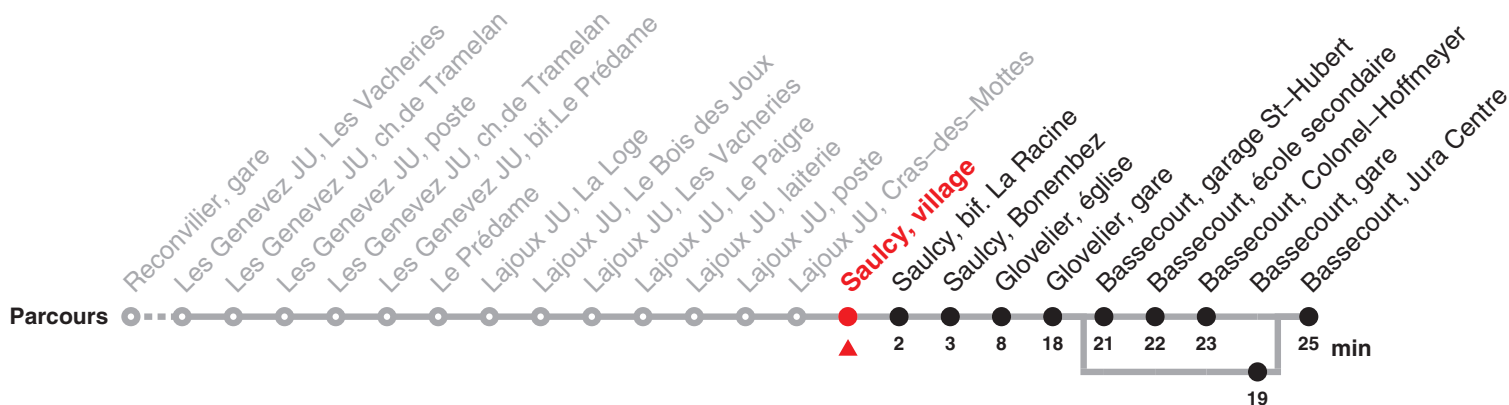

22.133 Saignelégier – Tramelan – (Reconvilier) – Glovelier – Bassecourt

Valable dès le 13.12.2020

Heure	Lundi-Vendredi	Samedi	Dimanche et fg	Heure
6	04c 37c	38d		6
7	05 11a 37c			7
8	02b	38e	38d	8
9				9
10				10
11	17			11
12		38e	38d	12
13	01			13
14	37			14
15				15
16	17	38e	38d	16
17	01 37c			17
18	01			18