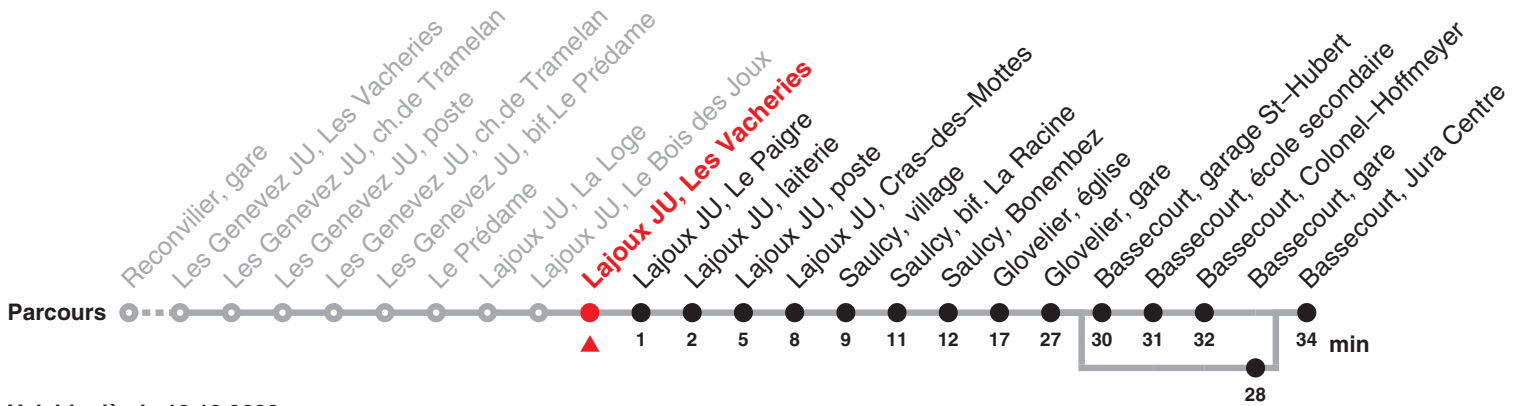

Chemins de fer du Jura Rue du Général Voirol 1 | CH-2710 Tavannes | information@les-cj.ch | www.les-cj.ch

Le train rouge qui bouge !

22.133 Saignelégier – Tramelan – (Reconvilier) – Glovelier – Bassecourt