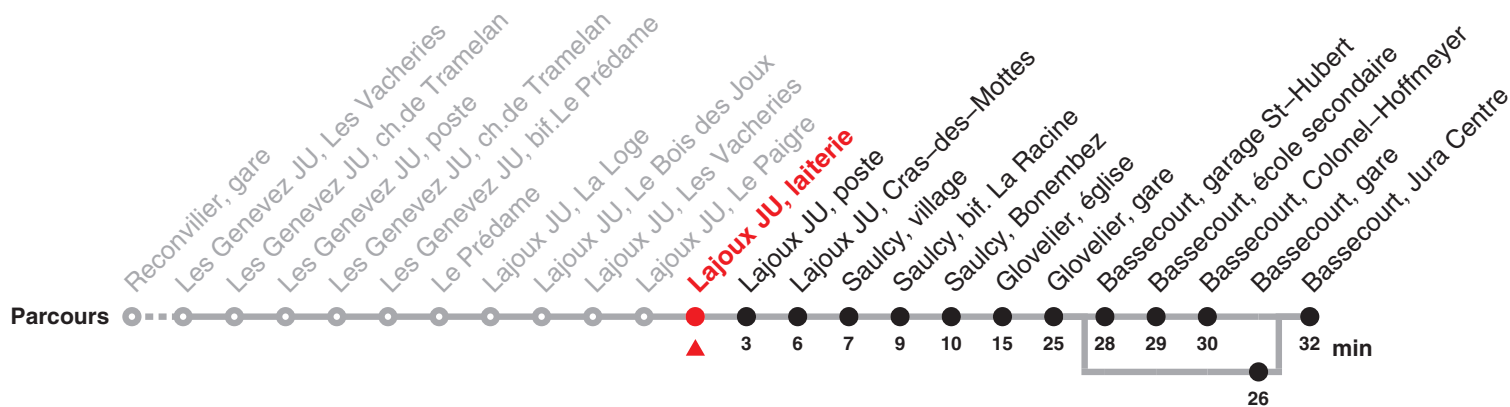

Chemins de fer du Jura Rue du Général Voirol 1 | CH-2710 Tavannes | information@les-cj.ch | www.les-cj.ch

Le train rouge qui bouge !

22.133 Saignelégier – Tramelan – (Reconvilier) – Glovelier – Bassecourt