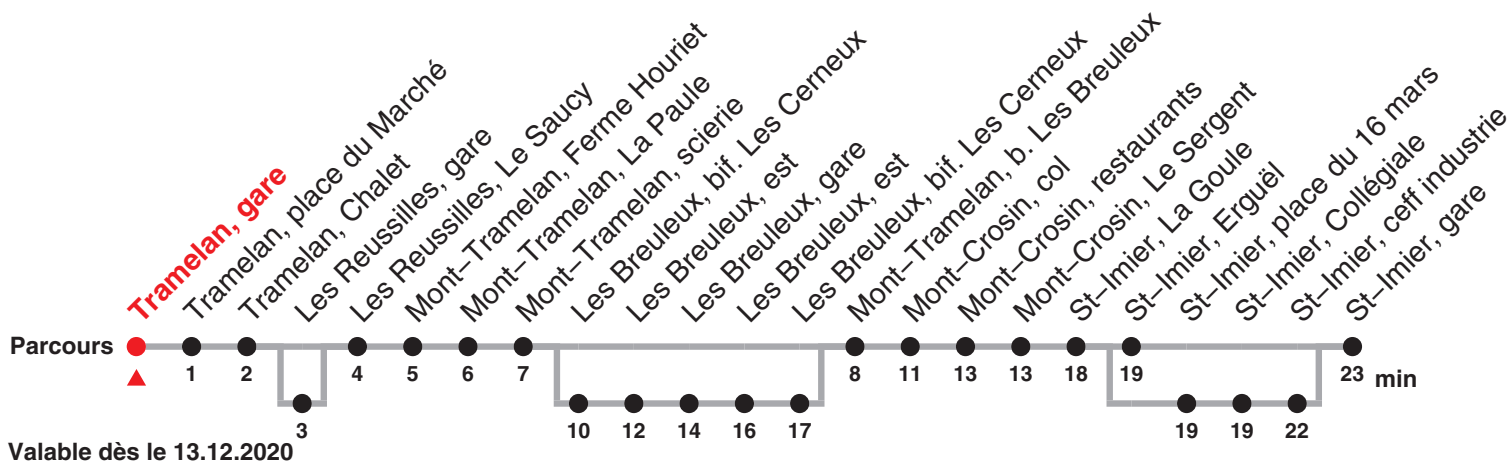

22.131 Tramelan – Saint-Imier

Valable dès le 13.12.2020

Heure	Lundi-Vendredi	Samedi	Dimanche et fg	Heure
4	56d			4
5	32e			5
6	38f			6
7	01a			7
8	14b	34	34	8
9	14c	34	34	9
10	29g			10
11	29g	34	34	11
12	32e			12
13	25f	34	34	13
14				14
15	38	34	34	15
16	32			16
17	32e	34e	34e	17

Renseignements

a : passe par Les Reussilles, gare, et passe par St-Imier, place du 16 mars jusqu'à St-Imier, ceff industrie

b : Circule du 13 décembre 2020 au 14 mars 2021 passe par Les Reussilles, gare, et passe par St-Imier, place du 16 mars jusqu'à St-Imier, ceff industrie

c : Circule du 15 mars 2021 au 11 décembre 2021 passe par Les Reussilles, gare, et passe par St-Imier, place du 16 mars jusqu'à St-Imier, ceff industrie

d : jusqu'à Les Breuleux, gare

e : passe par Les Reussilles, gare