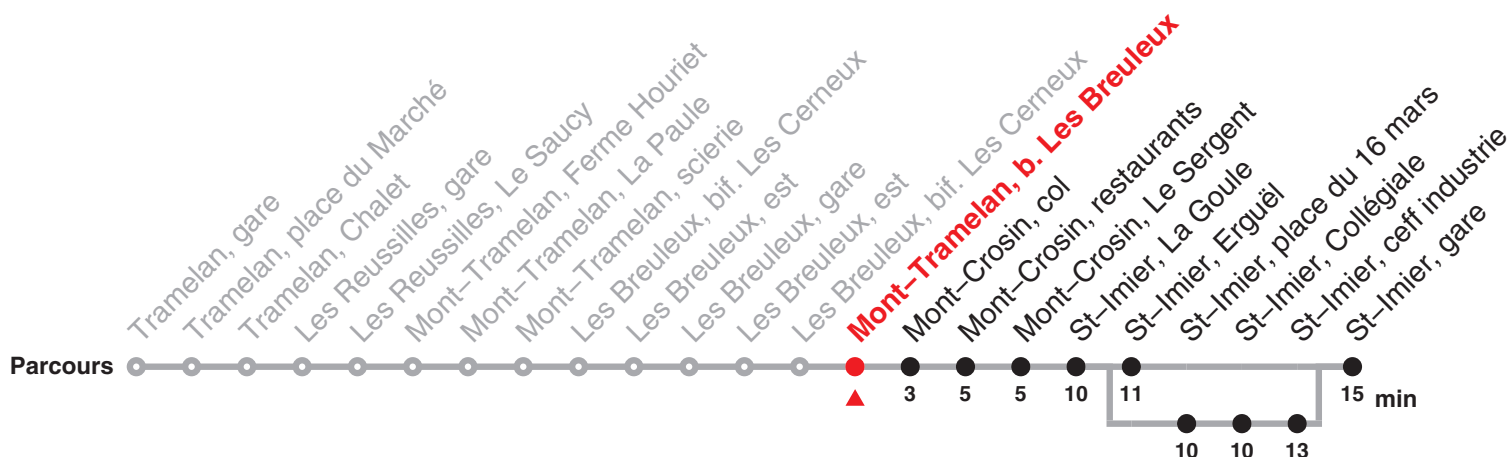

22.131 Tramelan – Saint-Imier

Valable dès le 13.12.2020

Heure	Lundi-Vendredi	Samedi	Dimanche et fg	Heure
5	41			5
6	56			6
7	10c			7
8	23a	42	42	8
9	23b	42	42	9
10	37c			10
11	37c	42	42	11
12	41			12
13	41	42	42	13
14				14
15	46	42	42	15
16	40			16
17	41	42	42	17

Renseignements

a : Circule du 13 décembre 2020 au 14 mars 2021
passe par St-Imier, place du 16 mars jusqu'à
St-Imier, ceff industrie

b : Circule du 15 mars 2021 au 11 décembre 2021
passe par St-Imier, place du 16 mars jusqu'à
St-Imier, ceff industrie

c : passe par St-Imier, place du 16 mars jusqu'à
St-Imier, ceff industrie

Fêtes générales (fg), desservies avec l'horaire du dimanche :

1er et 2 janvier, Vendredi saint, lundi de Pâques, Ascension, lundi de Pentecôte, 1er août, 25 et 26 décembre

Chemins de fer du Jura Rue du Général Voirol 1 | CH-2710 Tavannes | information@les-cj.ch | www.les-cj.ch

Le train rouge
qui bouge !