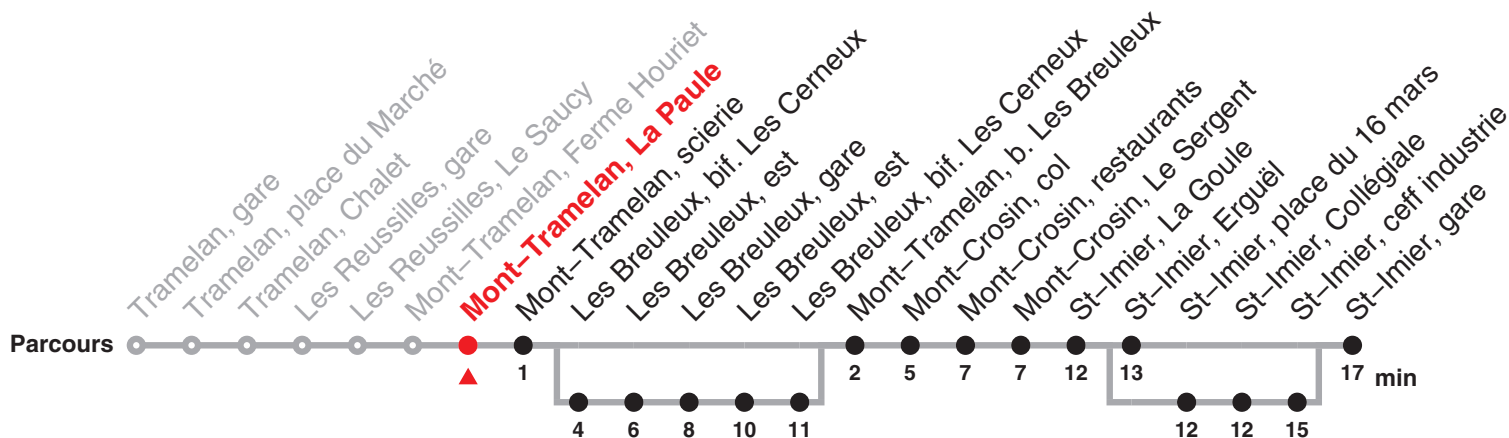

22.131 Tramelan – Saint-Imier

Valable dès le 13.12.2020

Heure	Lundi-Vendredi	Samedi	Dimanche et fg	Heure
5	02c 39			5
6	44d			6
7	08e			7
8	21a	40	40	8
9	21b	40	40	9
10	35e			10
11	35e	40	40	11
12	39			12
13	31d	40	40	13
14				14
15	44	40	40	15
16	38			16
17	39	40	40	17

Renseignements

- a: Circule du 13 décembre 2020 au 14 mars 2021
  passe par St-Imier, place du 16 mars jusqu'à
  St-Imier, ceff industrie
- b: Circule du 15 mars 2021 au 11 décembre 2021
  passe par St-Imier, place du 16 mars jusqu'à
  St-Imier, ceff industrie

- c: jusqu'à Les Breuleux, gare
- d: passe par Les Breuleux, bif. Les Cerneux jusqu'à
  Les Breuleux, bif. Les Cerneux
- e: passe par St-Imier, place du 16 mars jusqu'à
  St-Imier, ceff industrie

Fêtes générales (fg), desservies avec l'horaire du dimanche :

1er et 2 janvier, Vendredi saint, lundi de Pâques, Ascension, lundi de Pentecôte, 1er août, 25 et 26 décembre