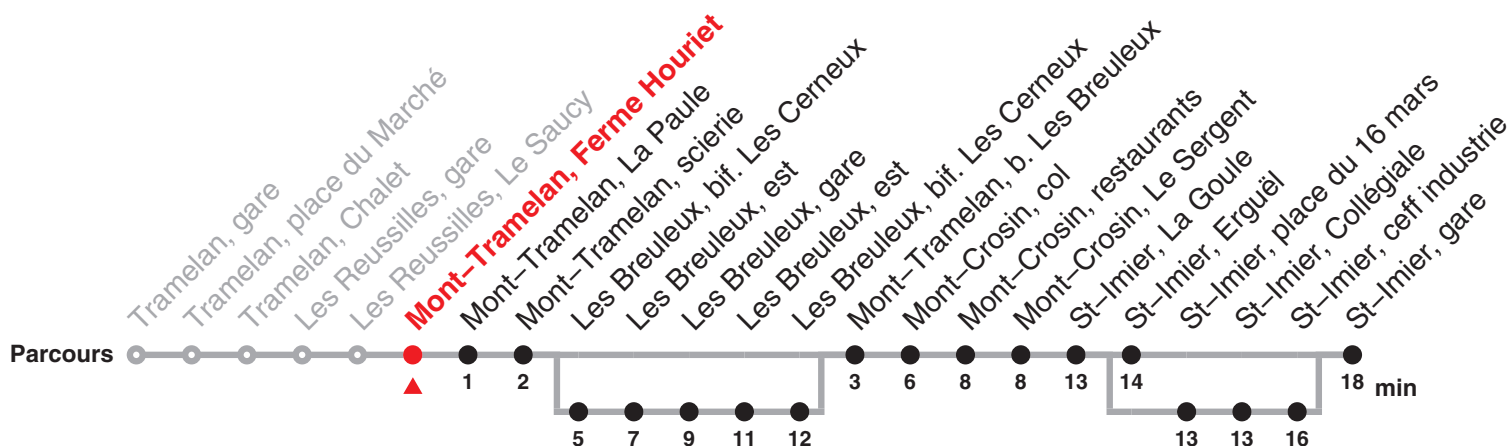

22.131 Tramelan – Saint-Imier

Valable dès le 13.12.2020

Heure	Lundi-Vendredi	Samedi	Dimanche et fg	Heure
5	01c 38			5
6	43d			6
7	07e			7
8	20a	39	39	8
9	20b	39	39	9
10	34e			10
11	34e	39	39	11
12	38			12
13	30d	39	39	13
14				14
15	43	39	39	15
16	37			16
17	38	39	39	17

Renseignements

- a: Circule du 13 décembre 2020 au 14 mars 2021
  passe par St-Imier, place du 16 mars jusqu'à
  St-Imier, ceff industrie
- b: Circule du 15 mars 2021 au 11 décembre 2021
  passe par St-Imier, place du 16 mars jusqu'à
  St-Imier, ceff industrie

- c: jusqu'à Les Breuleux, gare
- d: passe par Les Breuleux, bif. Les Cerneux jusqu'à
  Les Breuleux, bif. Les Cerneux
- e: passe par St-Imier, place du 16 mars jusqu'à
  St-Imier, ceff industrie

Fêtes générales (fg), desservies avec l'horaire du dimanche :

1er et 2 janvier, Vendredi saint, lundi de Pâques, Ascension, lundi de Pentecôte, 1er août, 25 et 26 décembre