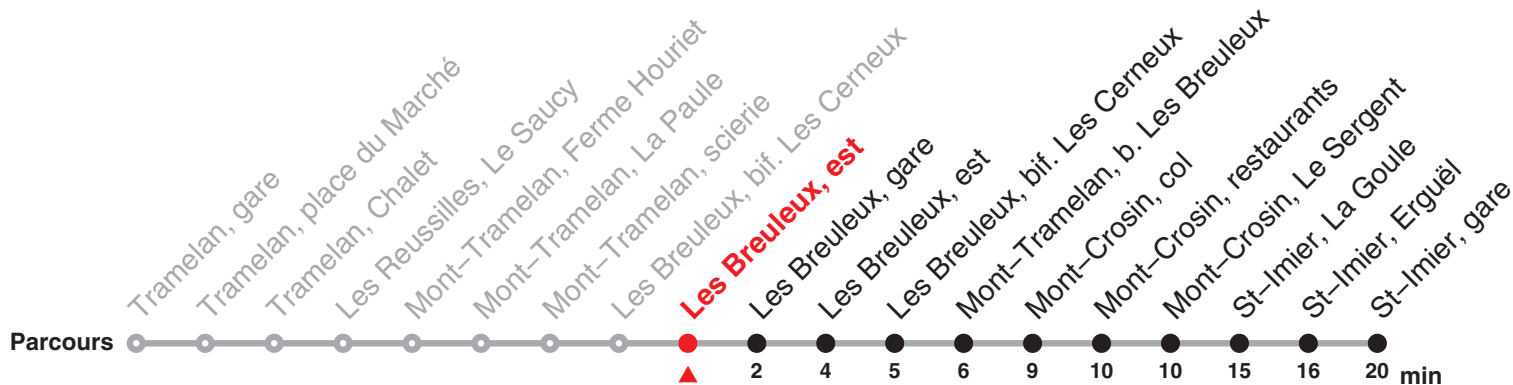

22.131 Tramelan – Saint-Imier

Valable dès le 13.12.2020

Heure	Lundi-Vendredi	Samedi	Dimanche et fg	Heure
5	07a			5
6	50			6
7				7
8				8
9				9
10				10
11				11
12				12
13	35			13

Renseignements

a : jusqu'à Les Breuleux, gare

Fêtes générales (fg), desservies avec l'horaire du dimanche :

1er et 2 janvier, Vendredi saint, lundi de Pâques, Ascension, lundi de Pentecôte, 1er août, 25 et 26 décembre

Chemin de fer du Jura Rue du Général Voirol 1 | CH-2710 Tavannes | information@les-cj.ch | www.les-cj.ch

Le train rouge qui bouge !