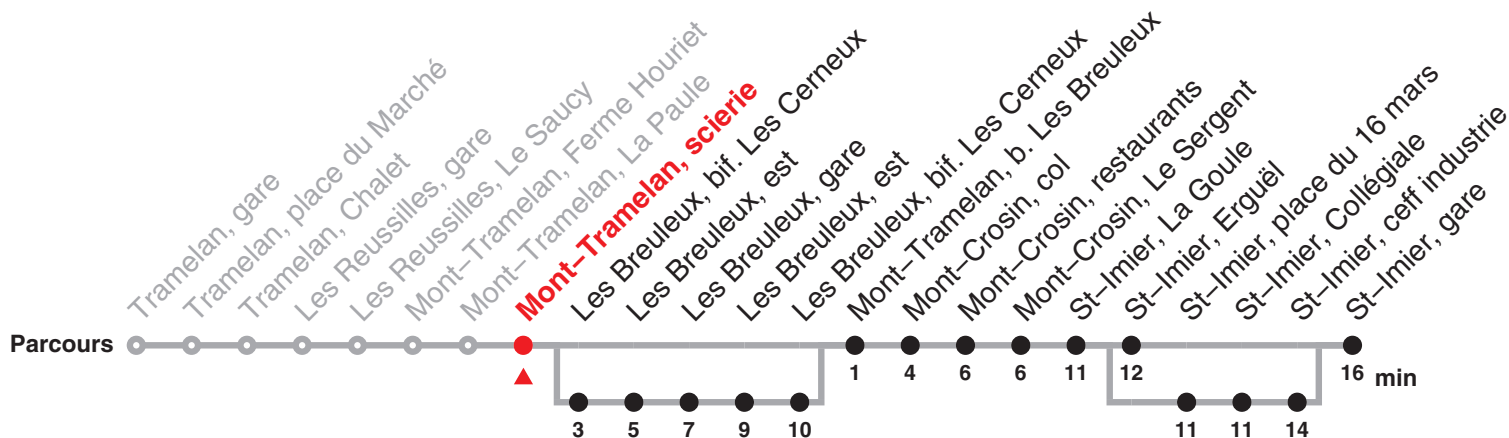

22.131 Tramelan – Saint-Imier

Valable dès le 13.12.2020

Heure	Lundi-Vendredi	Samedi	Dimanche et fg	Heure
5	02c 40			5
6	45d			6
7	09e			7
8	22a	41	41	8
9	22b	41	41	9
10	36e			10
11	36e	41	41	11
12	40			12
13	32d	41	41	13
14				14
15	45	41	41	15
16	39			16
17	40	41	41	17

Renseignements

a: Circule du 13 décembre 2020 au 14 mars 2021
passe par St-Imier, place du 16 mars jusqu'à
St-Imier, ceff industrie

b: Circule du 15 mars 2021 au 11 décembre 2021
passe par St-Imier, place du 16 mars jusqu'à
St-Imier, ceff industrie

c: jusqu'à Les Breuleux, gare

d: passe par Les Breuleux, bif. Les Cerneux jusqu'à
Les Breuleux, bif. Les Cerneux

e: passe par St-Imier, place du 16 mars jusqu'à
St-Imier, ceff industrie

Fêtes générales (fg), desservies avec l'horaire du dimanche :

1er et 2 janvier, Vendredi saint, lundi de Pâques, Ascension, lundi de Pentecôte, 1er août, 25 et 26 décembre

Chemins de fer du Jura Rue du Général Voirol 1 | CH-2710 Tavannes | information@les-cj.ch | www.les-cj.ch

Le train rouge
qui bouge !