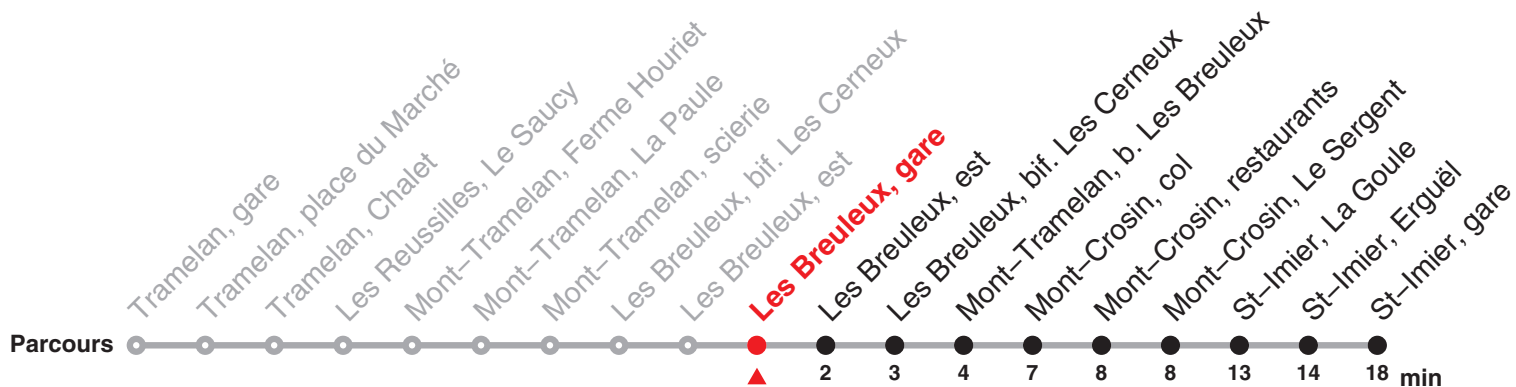

Fêtes générales (fg), desservies avec l'horaire du dimanche :

1er et 2 janvier, Vendredi saint, lundi de Pâques, Ascension, lundi de Pentecôte, 1er août, 25 et 26 décembre

Chemin de fer du Jura Rue du Général Voirol 1 | CH-2710 Tavannes | information@les-cj.ch | www.les-cj.ch

Le train rouge qui bouge !

22.131 Tramelan – Saint-Imier

Heure	Lundi-Vendredi	Samedi	Dimanche et fg	Heure
6	52			6
7				7
8				8
9				9
10				10
11				11
12				12
13	38			13

Renseignements

Fêtes générales (fg), desservies avec l'horaire du dimanche :