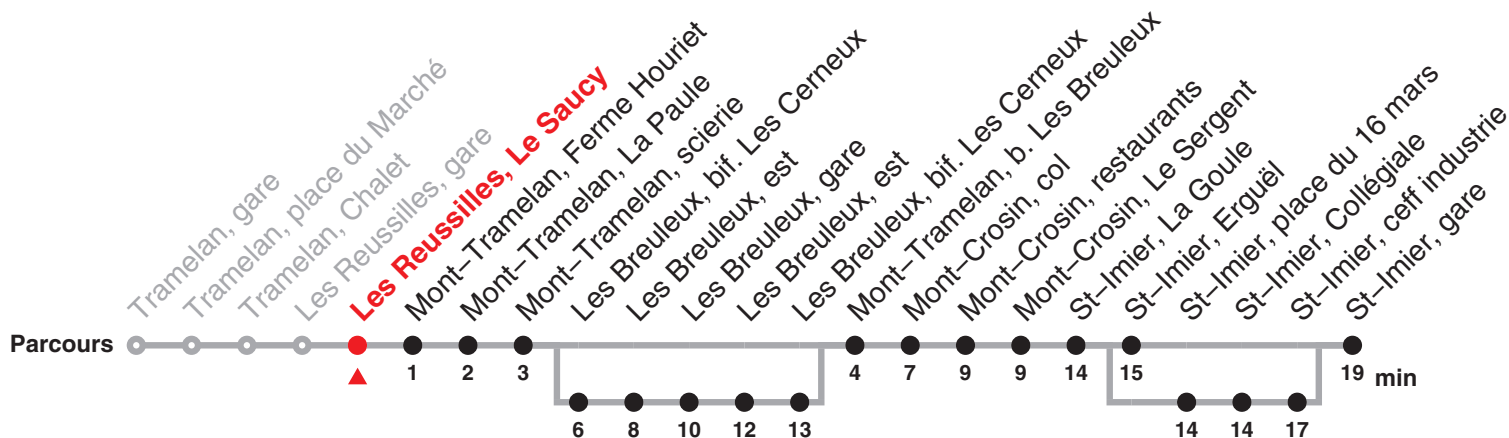

Renseignements

a: Circule du 13 décembre 2020 au 14 mars 2021
passe par St-Imier, place du 16 mars jusqu'à
St-Imier, ceff industrie

b: Circule du 15 mars 2021 au 11 décembre 2021
passe par St-Imier, place du 16 mars jusqu'à
St-Imier, ceff industrie

c: passe par St-Imier, place du 16 mars jusqu'à
St-Imier, ceff industrie

Fêtes générales (fg), desservies avec l'horaire du dimanche :

1er et 2 janvier, Vendredi saint, lundi de Pâques, Ascension, lundi de Pentecôte, 1er août, 25 et 26 décembre

Chemins de fer du Jura Rue du Général Voirol 1 | CH-2710 Tavannes | information@les-cj.ch | www.les-cj.ch

Le train rouge
qui bouge !

22.131 Tramelan – Saint-Imier

Valable dès le 13.12.2020

Heure	Lundi-Vendredi	Samedi	Dimanche et fg	Heure
5	00c 37			5
6	42d			6
7	06e			7
8	19a	38	38	8
9	19b	38	38	9
10	33e			10
11	33e	38	38	11
12	37			12
13	29d	38	38	13
14				14
15	42	38	38	15
16	36			16
17	37	38	38	17

Renseignements

- a: Circule du 13 décembre 2020 au 14 mars 2021 passe par St-Imier, place du 16 mars jusqu'à St-Imier, ceff industrie
- b: Circule du 15 mars 2021 au 11 décembre 2021 passe par St-Imier, place du 16 mars jusqu'à St-Imier, ceff industrie