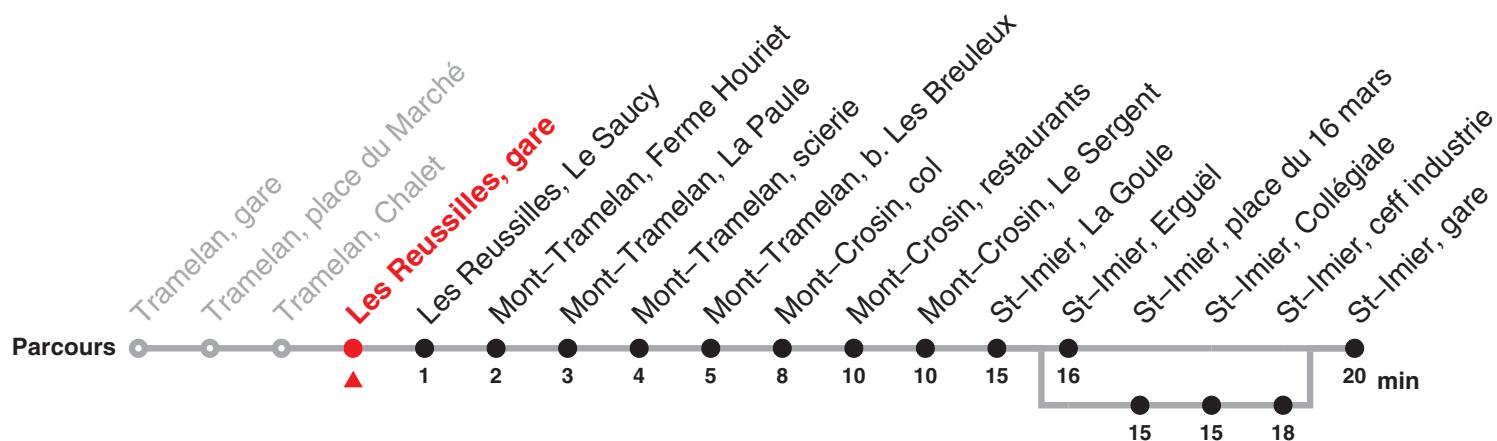

f : passe par Les Breuleux, bif. Les Cerneux jusqu'à Les Breuleux, bif. Les Cerneux

g : passe par St-Imier, place du 16 mars jusqu'à St-Imier, ceff industrie

Fêtes générales (fg), desservies avec l'horaire du dimanche :

1er et 2 janvier, Vendredi saint, lundi de Pâques, Ascension, lundi de Pentecôte, 1er août, 25 et 26 décembre

Chemins de fer du Jura Rue du Général Voirol 1 | CH-2710 Tavannes | information@les-cj.ch | www.les-cj.ch

Le train rouge qui bouge !

22.131 Tramelan – Saint-Imier

Valable dès le 13.12.2020

Heure	Lundi-Vendredi	Samedi	Dimanche et fg	Heure
5	36			5
6				6
7	05c			7
8	18a			8
9	18b			9
10				10
11				11
12	36			12
13				13
14				14
15				15
16				16
17	36	37	37	17

Renseignements

a: Circule du 13 décembre 2020 au 14 mars 2021
passe par St-Imier, place du 16 mars jusqu'à
St-Imier, ceff industrie

b: Circule du 15 mars 2021 au 11 décembre 2021
passe par St-Imier, place du 16 mars jusqu'à
St-Imier, ceff industrie