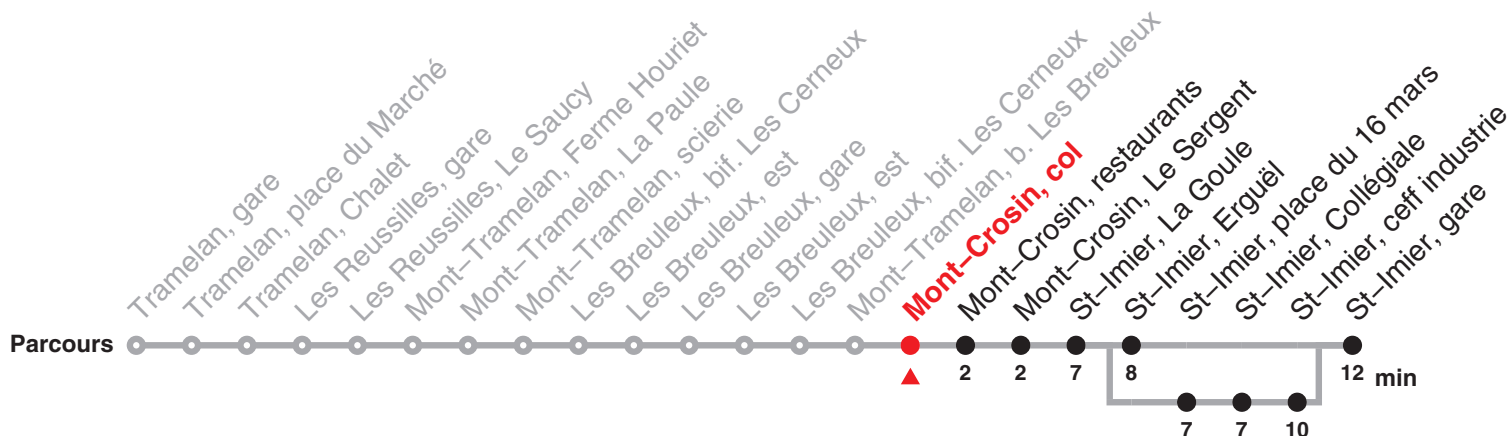

22.131 Tramelan – Saint-Imier

Valable dès le 13.12.2020

Heure	Lundi-Vendredi	Samedi	Dimanche et fg	Heure
5	44			5
6	59			6
7	13c			7
8	26a	45	45	8
9	26b	45	45	9
10	40c			10
11	40c	45	45	11
12	44			12
13	44	45	45	13
14				14
15	49	45	45	15
16	43			16
17	44	45	45	17

Renseignements

a: Circule du 13 décembre 2020 au 14 mars 2021
passe par St-Imier, place du 16 mars jusqu'à
St-Imier, ceff industrie

b: Circule du 15 mars 2021 au 11 décembre 2021
passe par St-Imier, place du 16 mars jusqu'à
St-Imier, ceff industrie

c: passe par St-Imier, place du 16 mars jusqu'à
St-Imier, ceff industrie

Fêtes générales (fg), desservies avec l'horaire du dimanche :

1er et 2 janvier, Vendredi saint, lundi de Pâques, Ascension, lundi de Pentecôte, 1er août, 25 et 26 décembre

Chemins de fer du Jura Rue du Général Voirol 1 | CH-2710 Tavannes | information@les-cj.ch | www.les-cj.ch

Le train rouge
qui bouge !