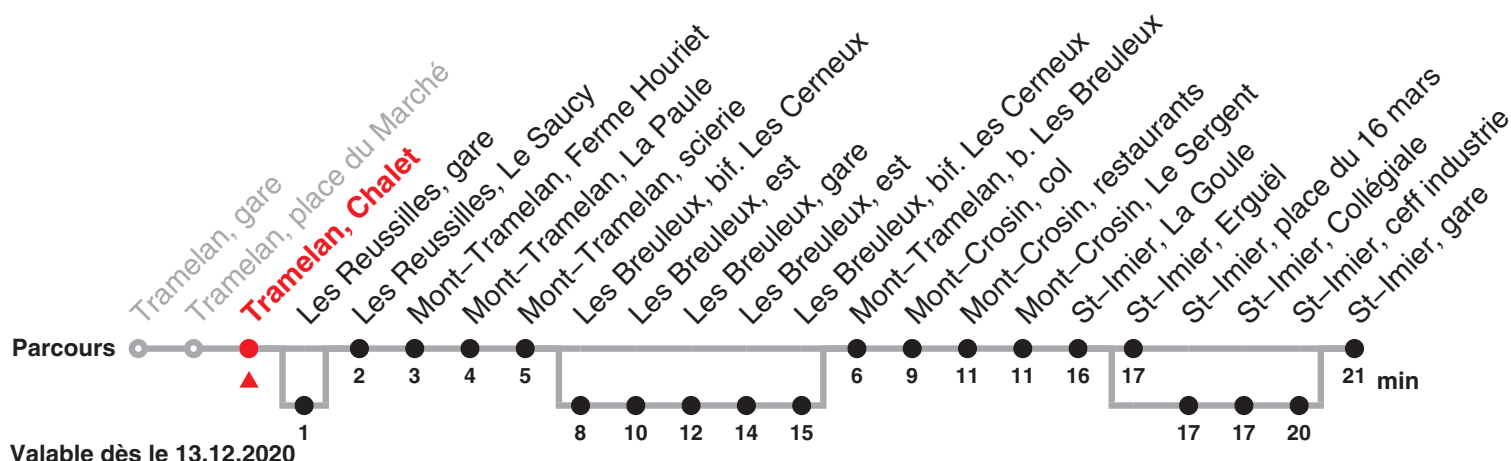

f : passe par Les Breuleux, bif. Les Cerneux jusqu'à Les Breuleux, bif. Les Cerneux

g : passe par St-Imier, place du 16 mars jusqu'à St-Imier, ceff industrie

Fêtes générales (fg), desservies avec l'horaire du dimanche :

1er et 2 janvier, Vendredi saint, lundi de Pâques, Ascension, lundi de Pentecôte, 1er août, 25 et 26 décembre

Chemins de fer du Jura Rue du Général Voirol 1 | CH-2710 Tavannes | information@les-cj.ch | www.les-cj.ch

Le train rouge qui bouge !

22.131 Tramelan – Saint-Imier

Valable dès le 13.12.2020

Heure	Lundi-Vendredi	Samedi	Dimanche et fg	Heure
4	58d			4
5	34e			5
6	40f			6
7	03a			7
8	16b	36	36	8
9	16c	36	36	9
10	31g			10
11	31g	36	36	11
12	34e			12
13	27f	36	36	13
14				14
15	40	36	36	15
16	34			16
17	34e	36e	36e	17

Renseignements

a : passe par Les Reussilles, gare, et passe par St-Imier, place du 16 mars jusqu'à St-Imier, ceff industrie

b : Circule du 13 décembre 2020 au 14 mars 2021 passe par Les Reussilles, gare, et passe par St-Imier, place du 16 mars jusqu'à St-Imier, ceff industrie