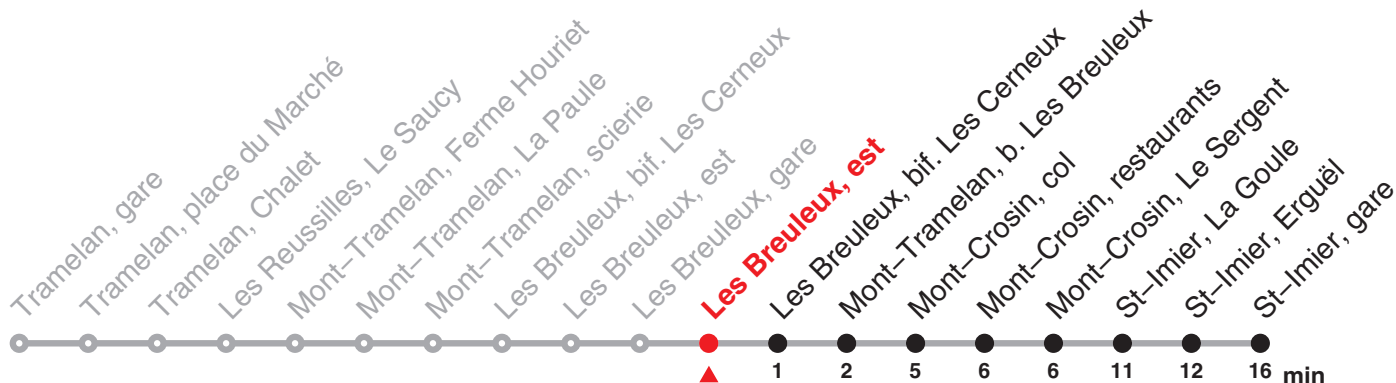

22.131 Tramelan – Saint-Imier

Valable dès le 13.12.2020

Heure	Lundi-Vendredi	Samedi	Dimanche et fg	Heure
6	54			6
7				7
8				8
9				9
10				10
11				11
12				12
13	39			13

Renseignements

Fêtes générales (fg), desservies avec l'horaire du dimanche :

1er et 2 janvier, Vendredi saint, lundi de Pâques, Ascension, lundi de Pentecôte, 1er août, 25 et 26 décembre