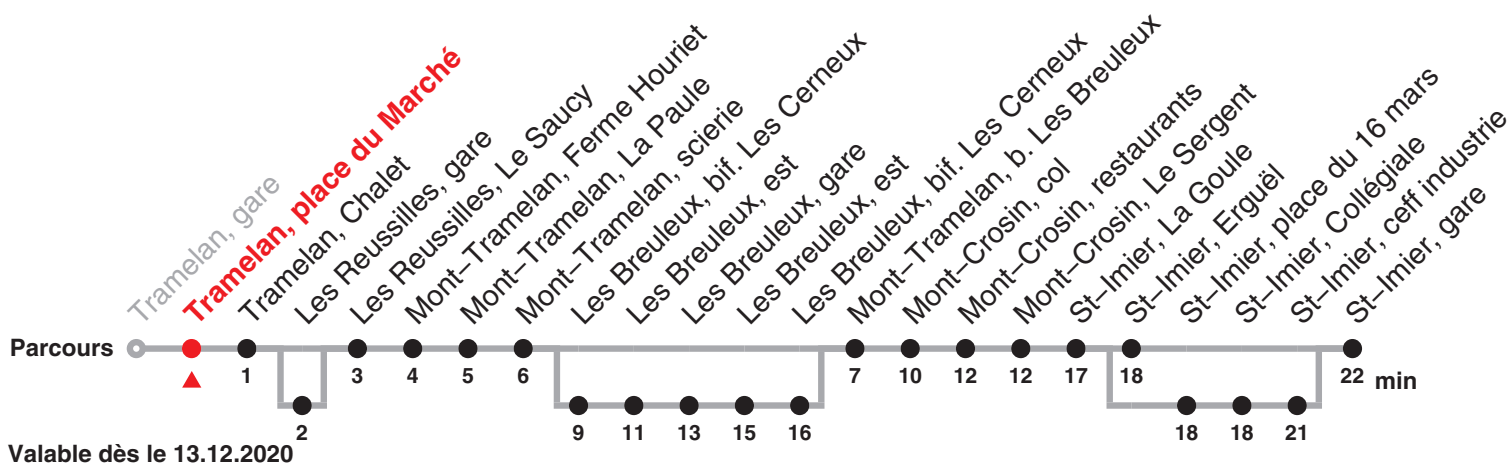

f : passe par Les Breuleux, bif. Les Cerneux jusqu'à Les Breuleux, bif. Les Cerneux

g : passe par St-Imier, place du 16 mars jusqu'à St-Imier, ceff industrie

Fêtes générales (fg), desservies avec l'horaire du dimanche :

1er et 2 janvier, Vendredi saint, lundi de Pâques, Ascension, lundi de Pentecôte, 1er août, 25 et 26 décembre

Chemins de fer du Jura Rue du Général Voirol 1 | CH-2710 Tavannes | information@les-cj.ch | www.les-cj.ch

Le train rouge qui bouge !

22.131 Tramelan – Saint-Imier

Valable dès le 13.12.2020

Heure	Lundi-Vendredi	Samedi	Dimanche et fg	Heure
4	57d			4
5	33e			5
6	39f			6
7	02a			7
8	15b	35	35	8
9	15c	35	35	9
10	30g			10
11	30g	35	35	11
12	33e			12
13	26f	35	35	13
14				14
15	39	35	35	15
16	33			16
17	33e	35e	35e	17

Renseignements

a : passe par Les Reussilles, gare, et passe par St-Imier, place du 16 mars jusqu'à St-Imier, ceff industrie

b : Circule du 13 décembre 2020 au 14 mars 2021 passe par Les Reussilles, gare, et passe par St-Imier, place du 16 mars jusqu'à St-Imier, ceff industrie