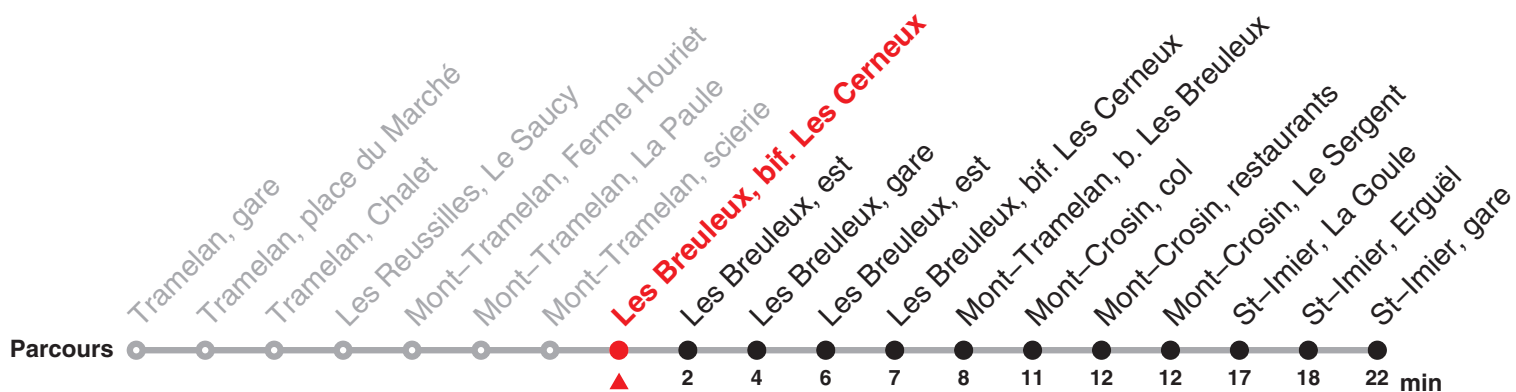

c: jusqu'à Les Breuleux, gare

d: passe par Les Breuleux, bif. Les Cerneux jusqu'à
Les Breuleux, bif. Les Cerneux

e: passe par St-Imier, place du 16 mars jusqu'à
St-Imier, ceff industrie

Fêtes générales (fg), desservies avec l'horaire du dimanche :

1er et 2 janvier, Vendredi saint, lundi de Pâques, Ascension, lundi de Pentecôte, 1er août, 25 et 26 décembre

Chemins de fer du Jura Rue du Général Voirol 1 | CH-2710 Tavannes | information@les-cj.ch | www.les-cj.ch

Le train rouge
qui bouge !

22.131 Tramelan – Saint-Imier

Valable dès le 13.12.2020

Heure	Lundi-Vendredi	Samedi	Dimanche et fg	Heure
5	05a			5
6	48			6
7				7
8				8
9				9
10				10
11				11
12				12
13	34			13