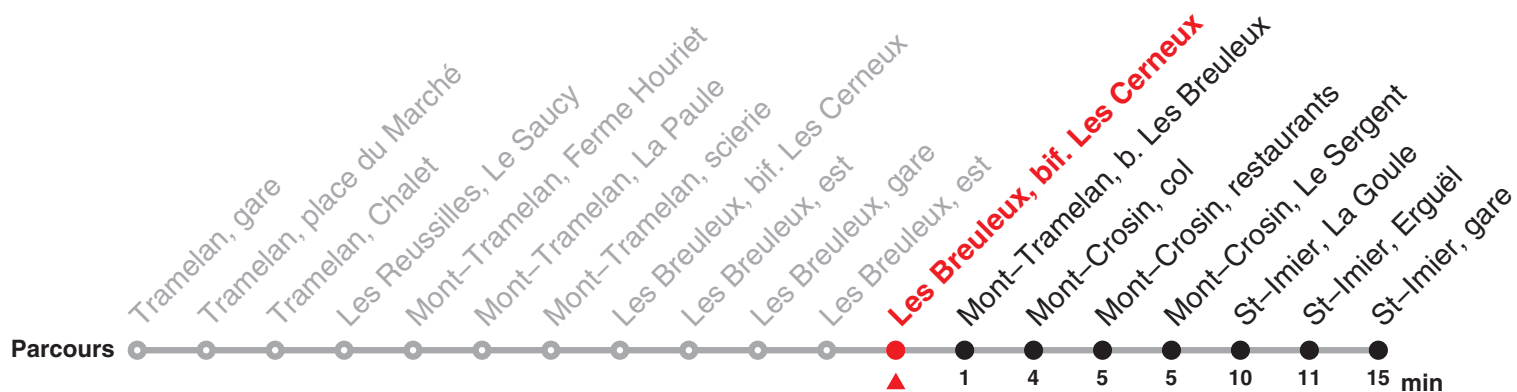

22.131 Tramelan – Saint-Imier

Valable dès le 13.12.2020

Heure	Lundi-Vendredi	Samedi	Dimanche et fg	Heure
6	55			6
7				7
8				8
9				9
10				10
11				11
12				12
13	40			13

Renseignements

Fêtes générales (fg), desservies avec l'horaire du dimanche :

1er et 2 janvier, Vendredi saint, lundi de Pâques, Ascension, lundi de Pentecôte, 1er août, 25 et 26 décembre