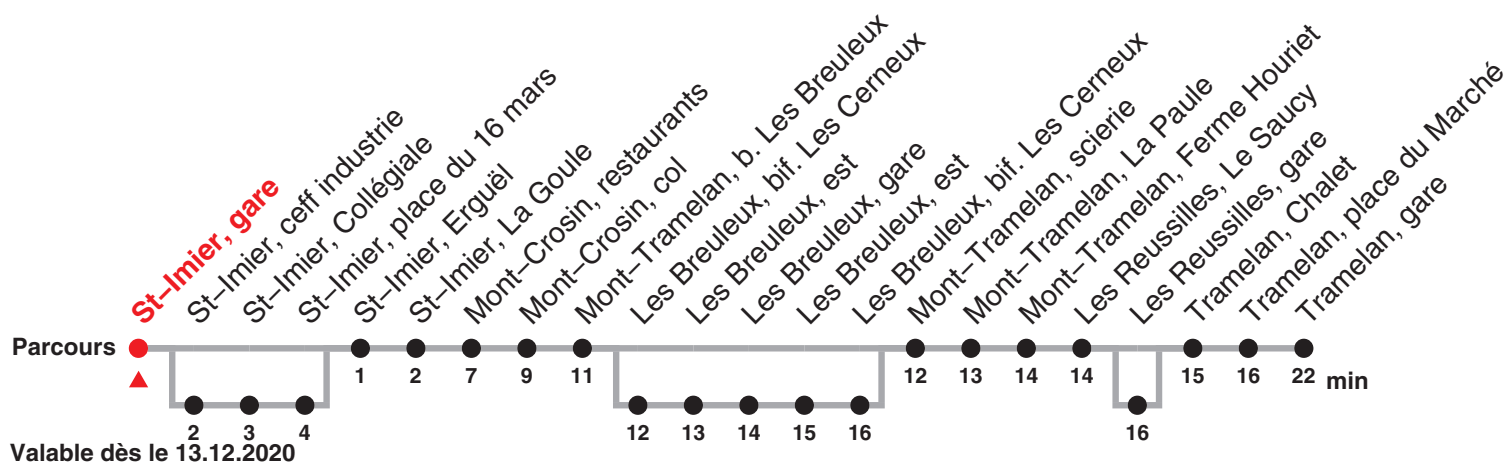

# 22.131 Saint-Imier – Tramelan

Heure	Lundi-Vendredi	Samedi	Dimanche et fg	Heure
6	32e			6
7	30 38			7
8				8
9		01	01	9
10	01b	01	01	10
11	01c			11
12	01d	01	01	12
13	01			13
14	01a	15	15	14
15				15
16	01d	15	15	16
17	01d			17
18	01c 46c	01	01	18

## Renseignements

a : passe par St-Imier, ceff industrie jusqu'à St-Imier, place du 16 mars, et passe par Les Reussilles, gare  
b : jusqu'à Mont-Crosin, restaurants

c : passe par St-Imier, ceff industrie jusqu'à St-Imier, place du 16 mars  
d : passe par Les Breuleux, bif. Les Cerneux jusqu'à Les Breuleux, bif. Les Cerneux  
e : passe par Les Reussilles, gare