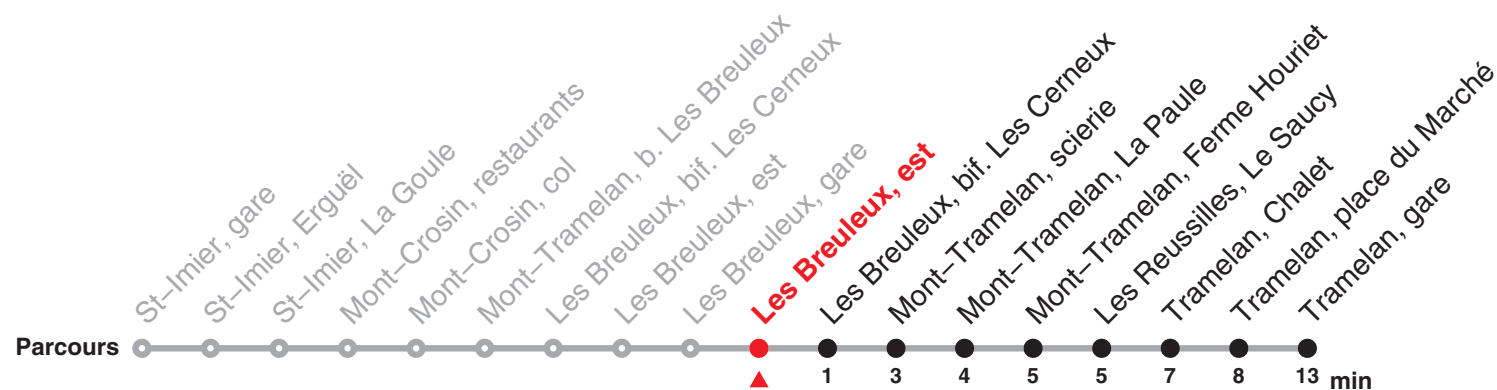

# 22.131 Saint-Imier – Tramelan

Valable dès le 13.12.2020

Heure	Lundi-Vendredi	Samedi	Dimanche et fg	Heure
12	16			12
13				13
14				14
15				15
16	16			16
17	16			17