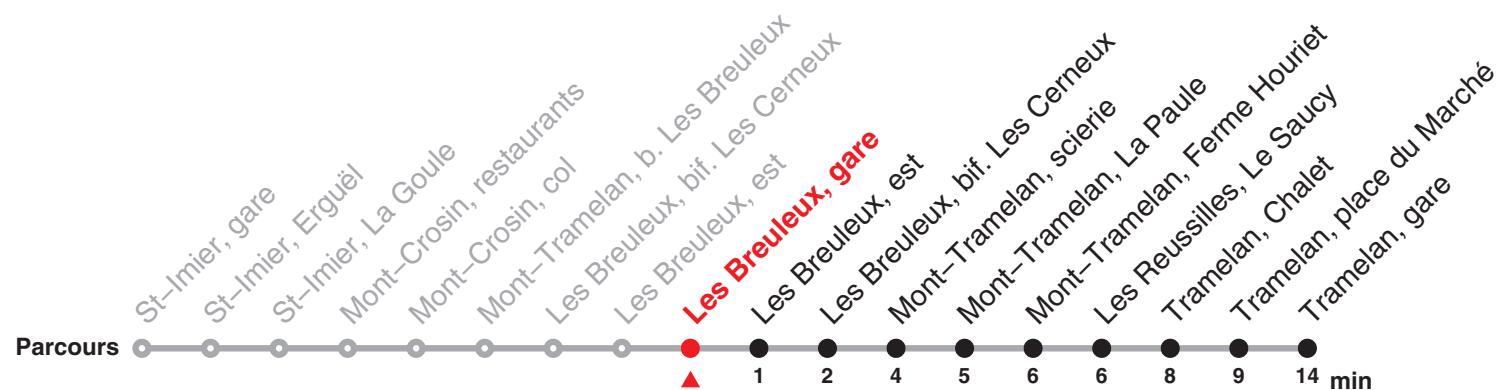

# 22.131 Saint-Imier – Tramelan

Valable dès le 13.12.2020

Heure	Lundi-Vendredi	Samedi	Dimanche et fg	Heure
12	15			12
13				13
14				14
15				15
16	15			16
17	15			17