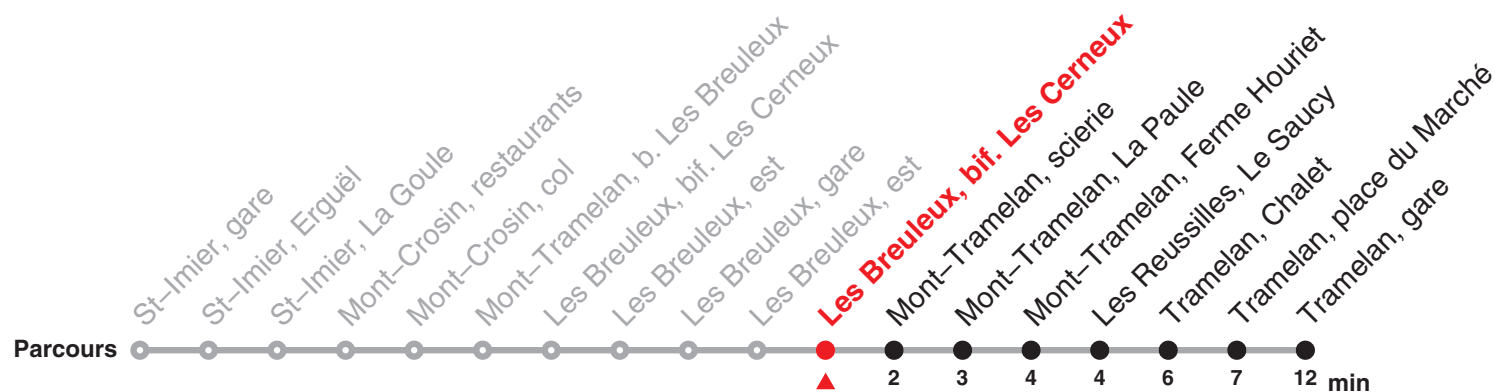

# 22.131 Saint-Imier – Tramelan

Valable dès le 13.12.2020

Heure	Lundi-Vendredi	Samedi	Dimanche et fg	Heure
12	17			12
13				13
14				14
15				15
16	17			16
17	17			17