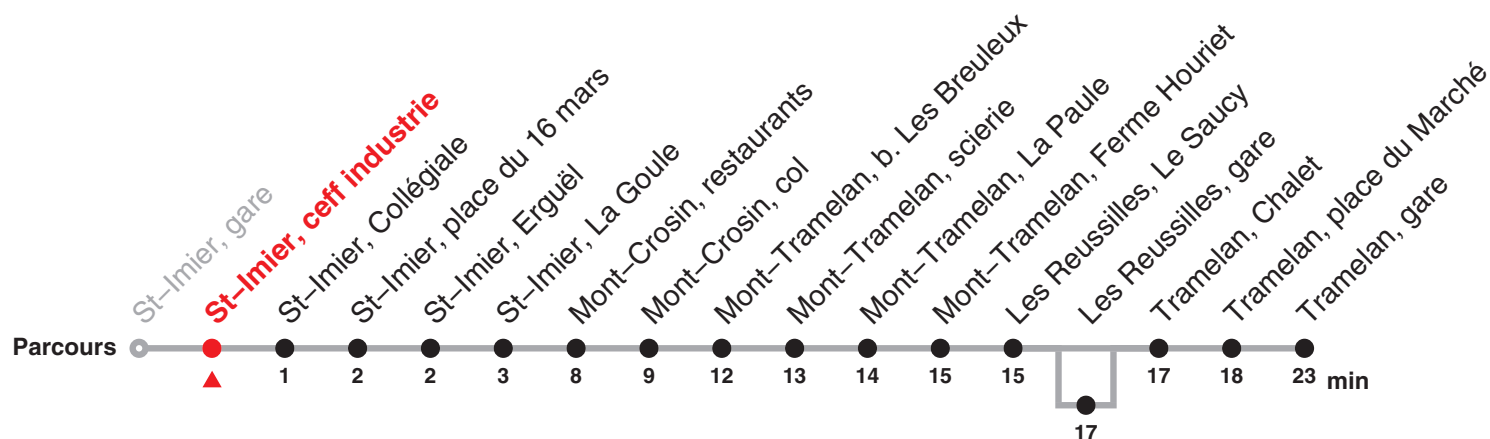

22.131 Saint-Imier – Tramelan

Valable dès le 13.12.2020

Heure	Lundi-Vendredi	Samedi	Dimanche et fg	Heure
11	03			11
12				12
13				13
14	03a			14
15				15
16				16
17				17
18	03 48			18

Renseignements

a : passe par Les Reussilles, gare

Fêtes générales (fg), desservies avec l'horaire du dimanche :

1er et 2 janvier, Vendredi saint, lundi de Pâques, Ascension, lundi de Pentecôte, 1er août, 25 et 26 décembre