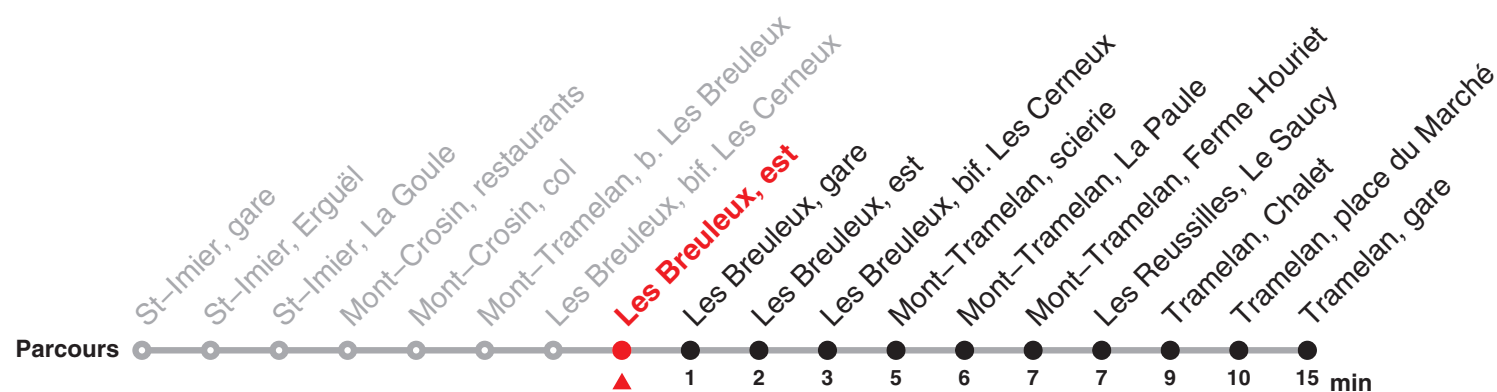

# 22.131 Saint-Imier – Tramelan

Valable dès le 13.12.2020

Heure	Lundi-Vendredi	Samedi	Dimanche et fg	Heure
12	14			12
13				13
14				14
15				15
16	14			16
17	14			17