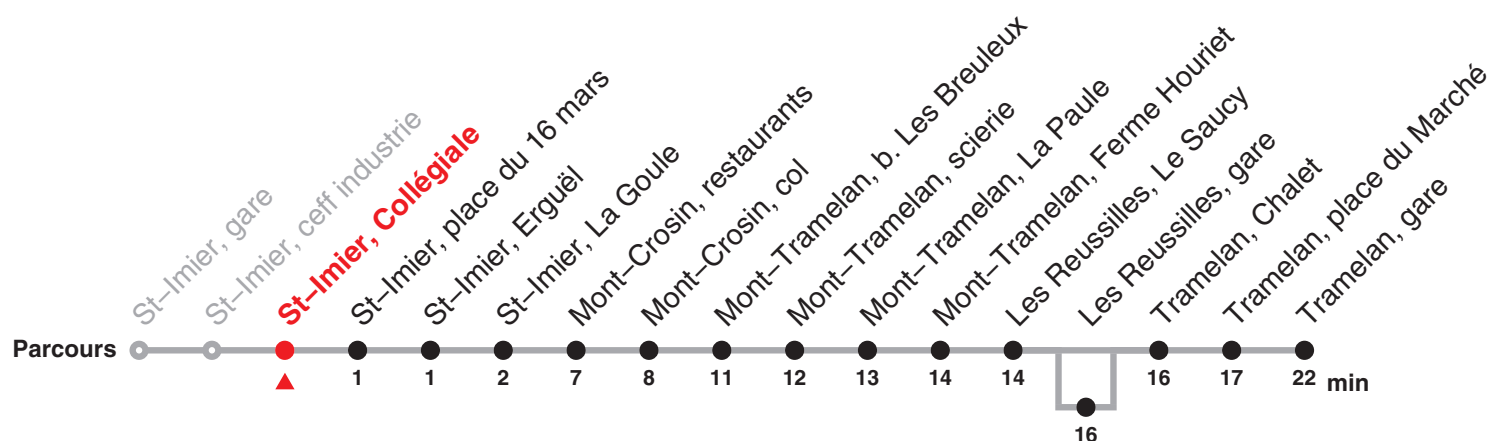

22.131 Saint-Imier – Tramelan

Valable dès le 13.12.2020

Heure	Lundi-Vendredi	Samedi	Dimanche et fg	Heure
11	04			11
12				12
13				13
14	04a			14
15				15
16				16
17				17
18	04 49			18

Renseignements

a : passe par Les Reussilles, gare

Fêtes générales (fg), desservies avec l'horaire du dimanche :

1er et 2 janvier, Vendredi saint, lundi de Pâques, Ascension, lundi de Pentecôte, 1er août, 25 et 26 décembre