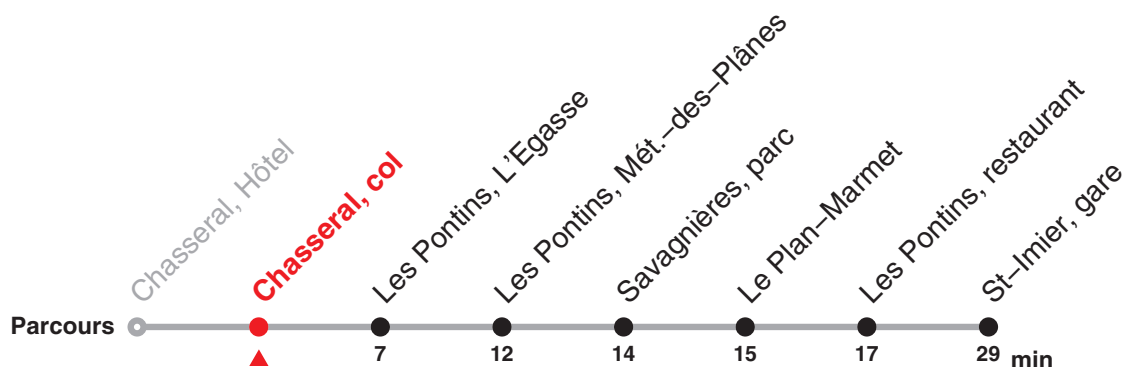

22.121 Chasseral – Savagnières – Saint-Imier

Valable dès le 13.12.2020

Heure	Samedi	Dimanche et fg	Heure
11	08a	08a	11
12			12
13			13
14			14
15	08a	08a	15
16			16
17	08a	08a	17

Renseignements

a: Circule uniquement pendant la période du 13 mai au 31 octobre 2021

Fêtes générales (fg), desservies avec l'horaire du dimanche :

1er et 2 janvier, Vendredi saint, lundi de Pâques, Ascension, lundi de Pentecôte, 1er août, 25 et 26 décembre

Le train rouge qui bouge !

22.121 Chasseral – Savagnières – Saint-Imier

Valable dès le 13.12.2020

Heure	Samedi	Dimanche et fg	Heure
11	11a	11a	11
12			12
13			13
14			14
15	11a	11a	15
16			16
17	11a	11a	17

Renseignements

a: Circule uniquement pendant la période du 13 mai au 31 octobre 2021