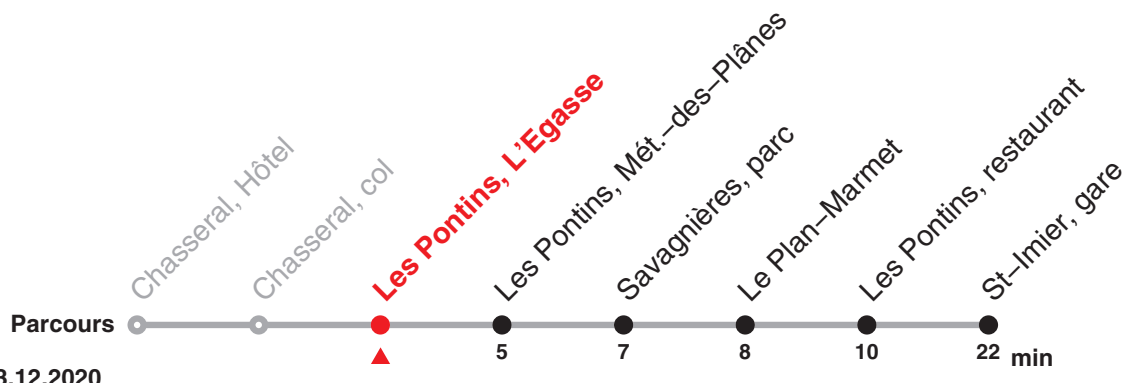

Valable dès le 13.12.2020

Heure	Samedi	Dimanche et fg	Heure
11	11a	11a	11
12			12
13			13
14			14
15	11a	11a	15
16			16
17	11a	11a	17

Renseignements

a: Circule uniquement pendant la période du 13 mai au 31 octobre 2021

Fêtes générales (fg), desservies avec l'horaire du dimanche :

1er et 2 janvier, Vendredi saint, lundi de Pâques, Ascension, lundi de Pentecôte, 1er août, 25 et 26 décembre

22.121 Chasseral – Savagnières – Saint-Imier

Valable dès le 13.12.2020

Heure	Samedi	Dimanche et fg	Heure
11	18a	18a	11
12			12
13			13
14			14
15	18a	18a	15
16			16
17	18a	18a	17

Renseignements

a: Circule uniquement pendant la période du 13 mai au 31 octobre 2021