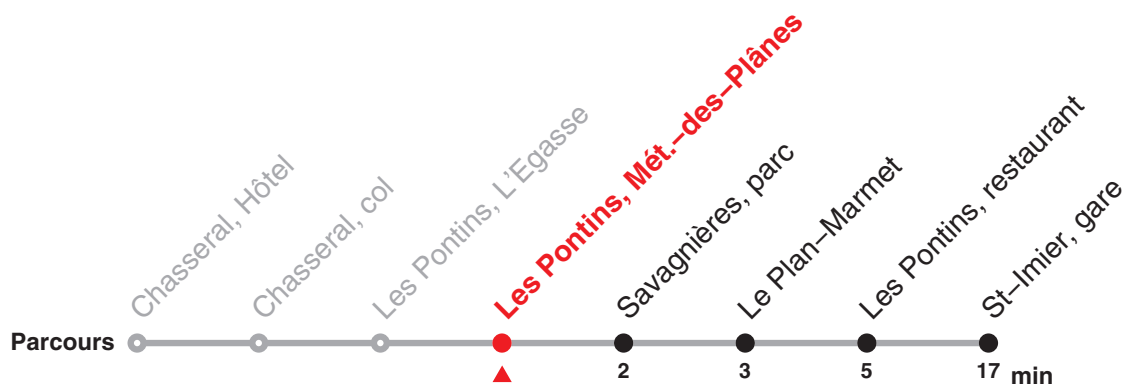

Fêtes générales (fg), desservies avec l'horaire du dimanche :

1er et 2 janvier, Vendredi saint, lundi de Pâques, Ascension, lundi de Pentecôte, 1er août, 25 et 26 décembre

Le train rouge qui bouge !

22.121 Chasseral – Savagnières – Saint-Imier