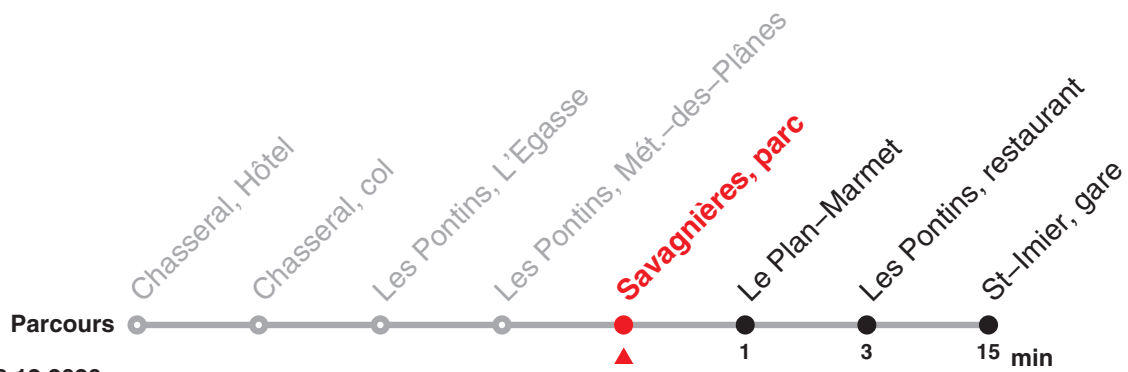

Valable dès le 13.12.2020

Heure	Samedi	Dimanche et fg	Heure
11	23a	23a	11
12			12
13			13
14			14
15	23a	23a	15
16			16
17	23a	23a	17

Renseignements

a: Circule uniquement pendant la période du 13 mai au 31 octobre 2021

Fêtes générales (fg), desservies avec l'horaire du dimanche :

1er et 2 janvier, Vendredi saint, lundi de Pâques, Ascension, lundi de Pentecôte, 1er août, 25 et 26 décembre

22.121 Chasseral – Savagnières – Saint-Imier