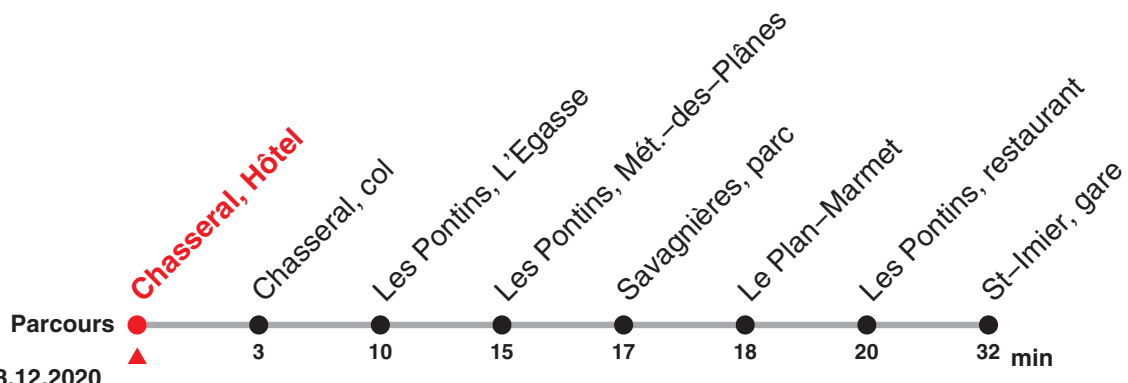

22.121 Chasseral – Savagnières – Saint-Imier

Valable dès le 13.12.2020

Heure	Samedi	Dimanche et fg	Heure
11	08a	08a	11
12			12
13			13
14			14
15	08a	08a	15
16			16
17	08a	08a	17

Renseignements

a: Circule uniquement pendant la période du 13 mai au 31 octobre 2021

Fêtes générales (fg), desservies avec l'horaire du dimanche :

1er et 2 janvier, Vendredi saint, lundi de Pâques, Ascension, lundi de Pentecôte, 1er août, 25 et 26 décembre

Le train rouge qui bouge !

22.121 Chasseral – Savagnières – Saint-Imier

Valable dès le 13.12.2020

Heure	Samedi	Dimanche et fg	Heure
11	11a	11a	11
12			12
13			13
14			14
15	11a	11a	15
16			16
17	11a	11a	17

Renseignements

a: Circule uniquement pendant la période du 13 mai au 31 octobre 2021