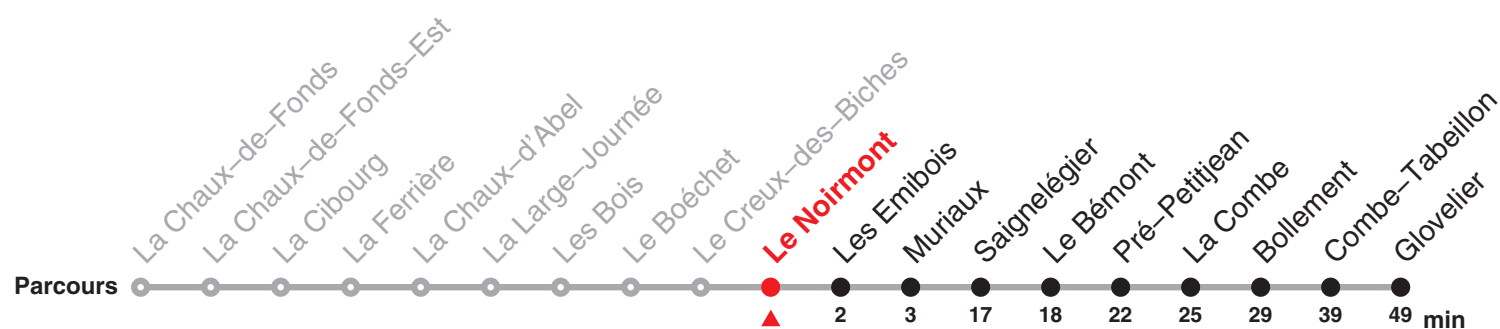

Périodes scolaires:

16–20 Déc, 6 Jan–14 Fév, 24 Fév–9 Avr, 27 Avr–3 Jul, 17 Août–9 Oct, 26 Oct–11 Déc sauf 1, 22 Mai, 11 Juin

Chemins de fer du Jura Rue du Général Voirol 1 | CH-2710 Tavannes | information@les-cj.ch | www.les-cj.ch

Le train rouge qui bouge !

236 La Chaux-de-Fonds – Le Noirmont – Saignelégier – Glovelier

Valable dès le 15.12.2019

Heure	Lundi-Vendredi	Samedi	Dimanche et fg	Heure
6	09 34 54f			6
7	29 59f	29		7
8	29	29	29	8
9	29	29	29	9
10	29	29	29	10
11	29	29	29	11
12	26b 29	29	29	12
13	29 59f	29	29	13
14	29	29	29	14
15	29	29	29	15
16	11 29 59c	29	29	16
17	29 59f	29	29	17
18	29 59f	29	29	18
19	29 49f	29	29	19
20	29f	29f	29f	20
21	29f 49f	29f 49f	29f 49f	21
22	29f	29f	29f	22
23	02d		02f	23
24	02e	02f	02a	24