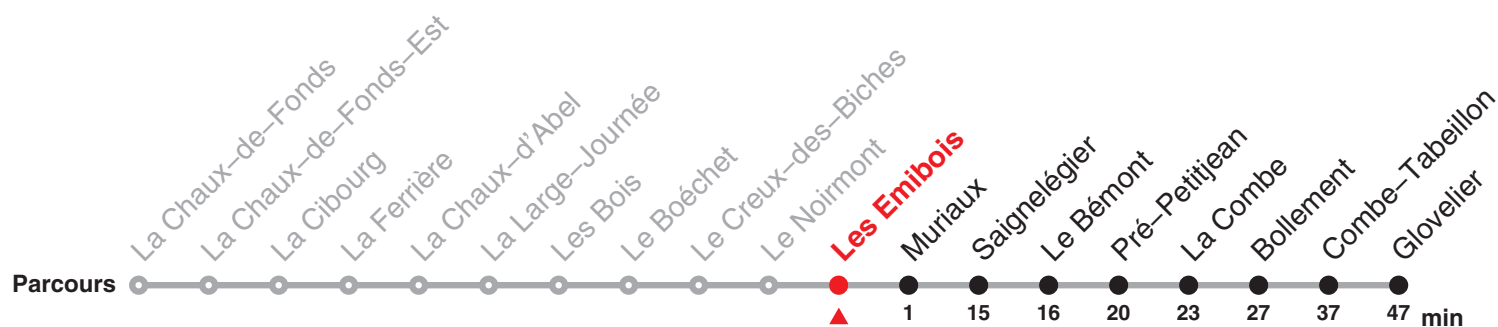

Périodes scolaires:

16–20 Déc, 6 Jan–14 Fév, 24 Fév–9 Avr, 27 Avr–3 Jul, 17 Août–9 Oct, 26 Oct–11 Déc sauf 1, 22 Mai, 11 Juin

Chemins de fer du Jura Rue du Général Voirol 1 | CH-2710 Tavannes | information@les-cj.ch | www.les-cj.ch

**Le train rouge
qui bouge !**

236 La Chaux-de-Fonds – Le Noirmont – Saignelégier – Glovelier

Valable dès le 15.12.2019

Heure	Lundi-Vendredi	Samedi	Dimanche et fg	Heure
6	11 36 56f			6
7	31	31		7
8	01f 31	31	31	8
9	31	31	31	9
10	31	31	31	10
11	31	31	31	11
12	29b 31	31	31	12
13	31	31	31	13
14	01f 31	31	31	14
15	31	31	31	15
16	13 31	31	31	16
17	01c 31	31	31	17
18	01f 31	31	31	18
19	01f 31 51f	31	31	19
20	31f	31f	31f	20
21	31f 51f	31f 51f	31f 51f	21
22	31f	31f	31f	22
23	04d		04f	23
24	04e	04f	04a	24