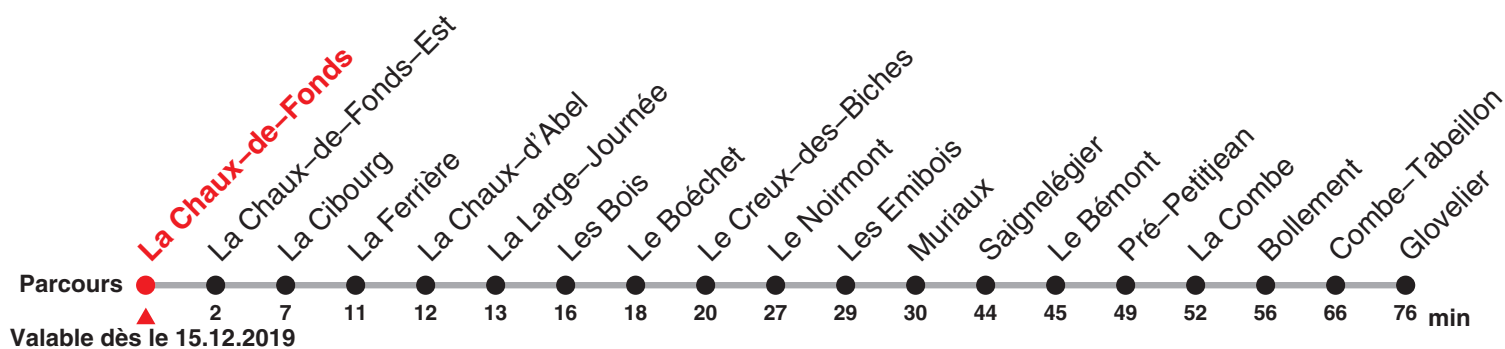

236 La Chaux-de-Fonds – Le Noirmont – Saignelégier – Glovelier

Heure	Lundi-Vendredi	Samedi	Dimanche et fg	Heure
6	02			6
7	02 32e	02		7
8	02	02	02	8
9	02	02	02	9
10	02	02	02	10
11	02	02	02	11
12	02	02	02	12
13	02 32e	02	02	13
14	02	02	02	14
15	02	02	02	15
16	02 32d	02	02	16
17	02 32e	02	02	17
18	02 32e	02	02	18
19	02	02	02	19
20	02e	02e	02e	20
21	02e	02e	02e	21
22	37b		37e	22
23	37c	37e	37a	23

Renseignements

a : Circule uniquement le Vendredi saint jusqu'à Saignelégier

b : Circule du lundi au jeudi sauf 31.12 jusqu'à Saignelégier

c : Circule les vendredis ainsi que la nuit du 31.12/1.1 jusqu'à Saignelégier