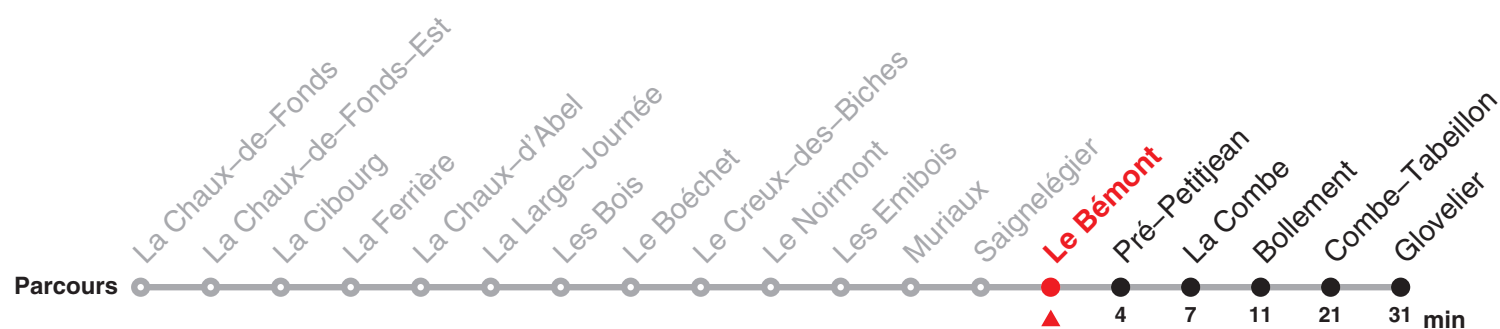

**Le train rouge
qui bouge !**

236 La Chaux-de-Fonds – Le Noirmont – Saignelégier – Glovelier

Valable dès le 15.12.2019

Heure	Lundi-Vendredi	Samedi	Dimanche et fg	Heure
6	20 50			6
7	46	46	46	7
8	46	46	46	8
9	46	46	46	9
10	46	46	46	10
11	46	46	46	11
12	46	46	46	12
13	46	46	46	13
14	46	46	46	14
15	46	46	46	15
16	22 46	46	46	16
17	46	46	46	17
18	46	46	46	18
19	46	46	46	19

16–20 Déc, 6 Jan–14 Fév, 24 Fév–9 Avr, 27 Avr–3 Jul, 17 Août–9 Oct, 26 Oct–11 Déc sauf 1, 22 Mai, 11 Juin

236 La Chaux-de-Fonds – Le Noirmont – Saignelégier – Glovelier

Valable dès le 15.12.2019

Heure	Lundi-Vendredi	Samedi	Dimanche et fg	Heure
6	21 51			6
7	47	47	47	7
8	47	47	47	8
9	47	47	47	9
10	47	47	47	10
11	47	47	47	11
12	47	47	47	12
13	47	47	47	13
14	47	47	47	14
15	47	47	47	15
16	23 47	47	47	16
17	47	47	47	17
18	47	47	47	18
19	47	47	47	19