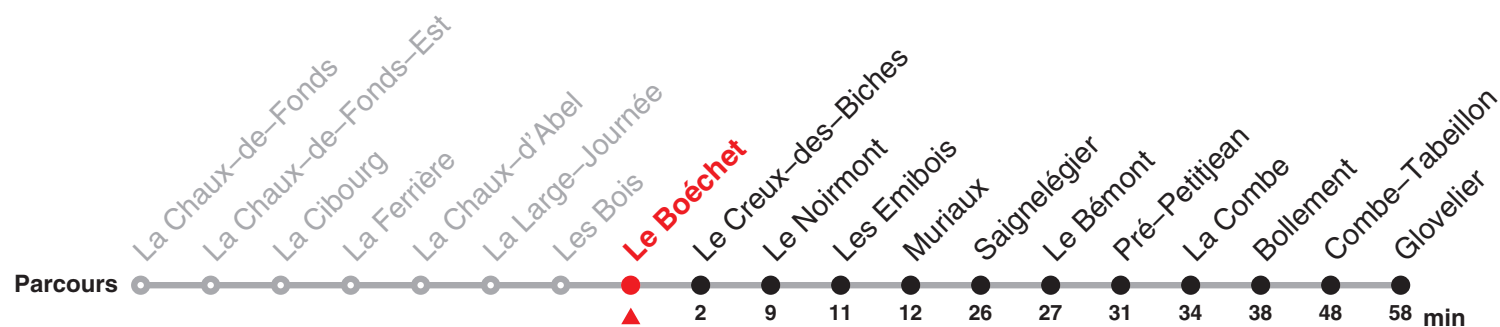

Chemins de fer du Jura Rue du Général Voirol 1 | CH-2710 Tavannes | information@les-cj.ch | www.les-cj.ch

Le train rouge qui bouge !

236 La Chaux-de-Fonds – Le Noirmont – Saignelégier – Glovelier

Heure	Lundi-Vendredi	Samedi	Dimanche et fg	Heure
6	20			6
7	20 53f	20		7
8	20	20	20	8
9	20	20	20	9
10	20	20	20	10
11	20	20	20	11
12	14b 20	20	20	12
13	20 53f	20	20	13
14	20	20	20	14
15	20	20	20	15
16	20 53e	20	20	16
17	20 53f	20	20	17
18	20 53f	20	20	18
19	20	20	20	19
20	20f	20f	20f	20
21	20f	20f	20f	21
22	55c		55f	22
23	55d	55f	55a	23