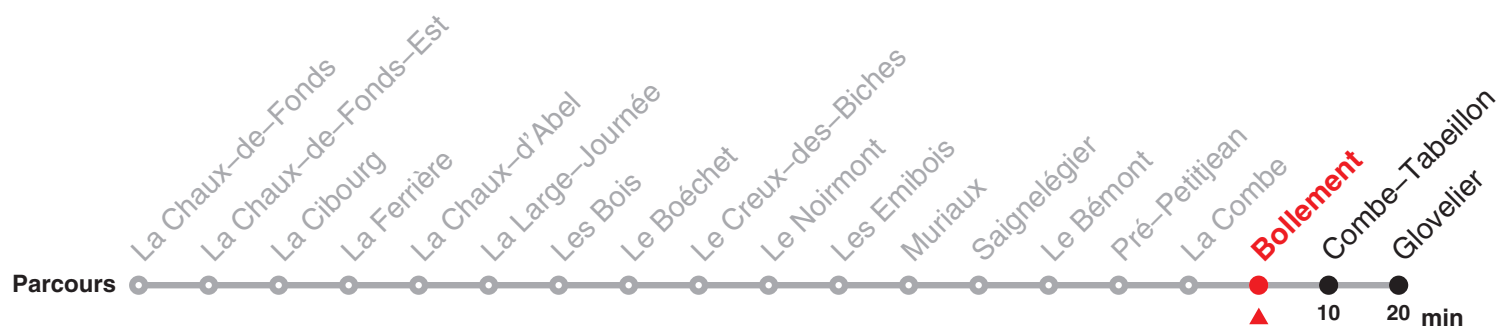

16–20 Déc, 6 Jan–14 Fév, 24 Fév–9 Avr, 27 Avr–3 Jul, 17 Août–9 Oct, 26 Oct–11 Déc sauf 1, 22 Mai, 11 Juin

236 La Chaux-de-Fonds – Le Noirmont – Saignelégier – Glovelier

Valable dès le 15.12.2019

Heure	Lundi-Vendredi	Samedi	Dimanche et fg	Heure
6	28 58			6
7	54	54	54	7
8	54	54	54	8
9	54	54	54	9
10	54	54	54	10
11	54	54	54	11
12	54	54	54	12
13	54	54	54	13
14	54	54	54	14
15	54	54	54	15
16	30 54	54	54	16
17	54	54	54	17
18	54	54	54	18
19	54	54	54	19

16–20 Déc, 6 Jan–14 Fév, 24 Fév–9 Avr, 27 Avr–3 Jul, 17 Août–9 Oct, 26 Oct–11 Déc sauf 1, 22 Mai, 11 Juin

236 La Chaux-de-Fonds – Le Noirmont – Saignelégier – Glovelier

Valable dès le 15.12.2019

Heure	Lundi-Vendredi	Samedi	Dimanche et fg	Heure
6	32			6
7	01 58	58	58	7
8	58	58	58	8
9	58	58	58	9
10	58	58	58	10
11	58	58	58	11
12	58	58	58	12
13	58	58	58	13
14	58	58	58	14
15	58	58	58	15
16	34 58	58	58	16
17	58	58	58	17
18	58	58	58	18
19	58	58	58	19