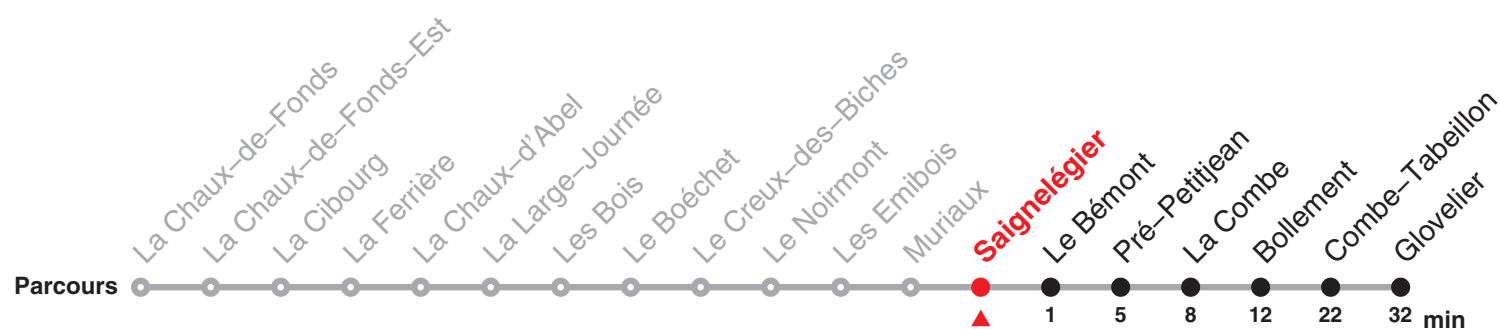

Périodes scolaires:

16–20 Déc, 6 Jan–14 Fév, 24 Fév–9 Avr, 27 Avr–3 Jul, 17 Août–9 Oct, 26 Oct–11 Déc sauf 1, 22 Mai, 11 Juin

Chemins de fer du Jura Rue du Général Voirol 1 | CH-2710 Tavannes | information@les-cj.ch | www.les-cj.ch

**Le train rouge
qui bouge !**

236 La Chaux-de-Fonds – Le Noirmont – Saignelégier – Glovelier

Valable dès le 15.12.2019

Heure	Lundi-Vendredi	Samedi	Dimanche et fg	Heure
6	20 50			6
7	46	46	46	7
8	46	46	46	8
9	46	46	46	9
10	46	46	46	10
11	46	46	46	11
12	46	46	46	12
13	46	46	46	13
14	46	46	46	14
15	46	46	46	15
16	22 46	46	46	16
17	46	46	46	17
18	46	46	46	18
19	46	46	46	19