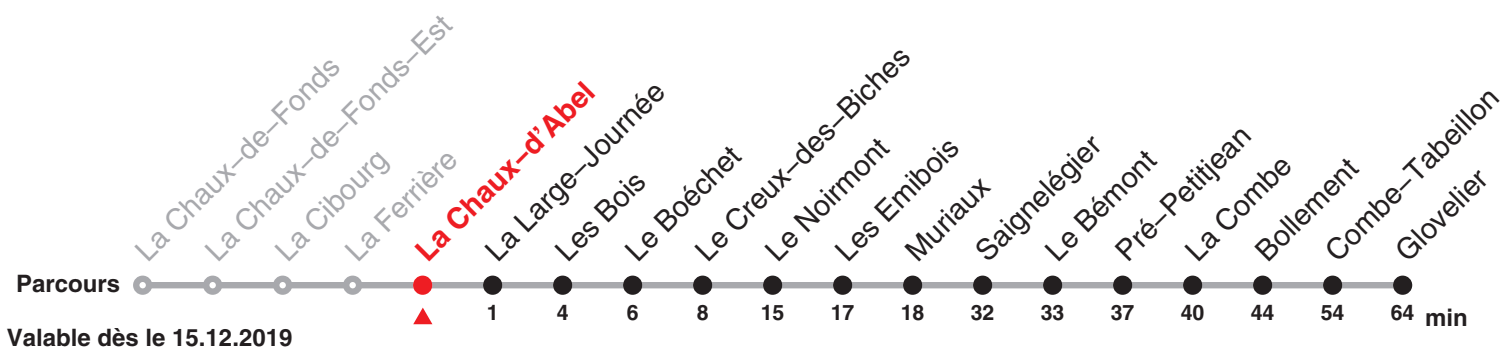

236 La Chaux-de-Fonds – Le Noirmont – Saignelégier – Glovelier

Heure	Lundi-Vendredi	Samedi	Dimanche et fg	Heure
6	14			6
7	14 47e	14		7
8	14	14	14	8
9	14	14	14	9
10	14	14	14	10
11	14	14	14	11
12	14	14	14	12
13	14 47e	14	14	13
14	14	14	14	14
15	14	14	14	15
16	14 47d	14	14	16
17	14 47e	14	14	17
18	14 47e	14	14	18
19	14	14	14	19
20	14e	14e	14e	20
21	14e	14e	14e	21
22	49b		49e	22
23	49c	49e	49a	23

Renseignements

a : Circule uniquement le Vendredi saint jusqu'à Saignelégier

b : Circule du lundi au jeudi sauf 31.12 jusqu'à Saignelégier

c : Circule les vendredis ainsi que la nuit du 31.12/1.1 jusqu'à Saignelégier

d : jusqu'à Le Noirmont

e : jusqu'à Saignelégier

Fêtes générales (fg), desservies avec l'horaire du dimanche :

1er et 2 janvier, Vendredi saint, lundi de Pâques, Ascension, lundi de Pentecôte, 1er août, 25 et 26 décembre

Périodes scolaires:

16–20 Déc, 6 Jan–14 Fév, 24 Fév–9 Avr, 27 Avr–3 Jul, 17 Août–9 Oct, 26 Oct–11 Déc sauf 1, 22 Mai, 11 Juin