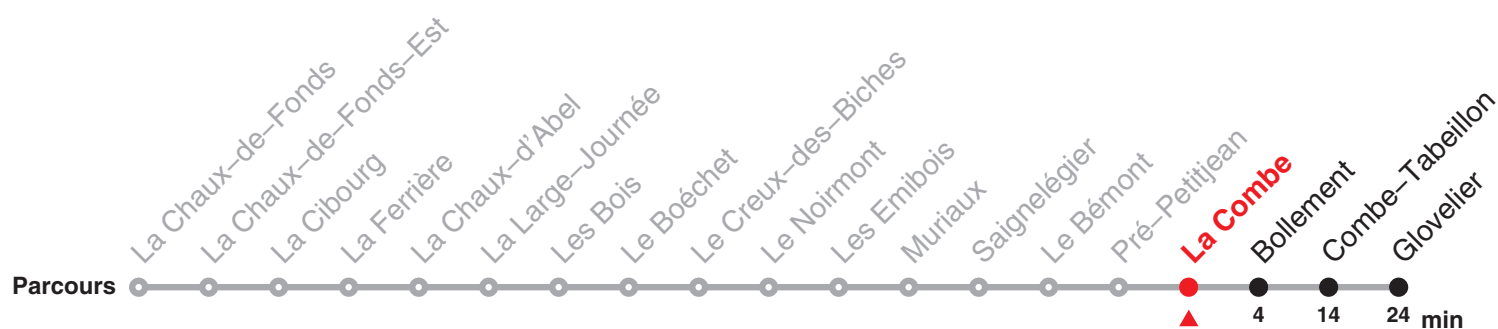

16–20 Déc, 6 Jan–14 Fév, 24 Fév–9 Avr, 27 Avr–3 Jul, 17 Août–9 Oct, 26 Oct–11 Déc sauf 1, 22 Mai, 11 Juin

236 La Chaux-de-Fonds – Le Noirmont – Saignelégier – Glovelier

Valable dès le 15.12.2019

Heure	Lundi-Vendredi	Samedi	Dimanche et fg	Heure
6	25 55			6
7	51	51	51	7
8	51	51	51	8
9	51	51	51	9
10	51	51	51	10
11	51	51	51	11
12	51	51	51	12
13	51	51	51	13
14	51	51	51	14
15	51	51	51	15
16	27 51	51	51	16
17	51	51	51	17
18	51	51	51	18
19	51	51	51	19

16–20 Déc, 6 Jan–14 Fév, 24 Fév–9 Avr, 27 Avr–3 Jul, 17 Août–9 Oct, 26 Oct–11 Déc sauf 1, 22 Mai, 11 Juin

236 La Chaux-de-Fonds – Le Noirmont – Saignelégier – Glovelier

Valable dès le 15.12.2019

Heure	Lundi-Vendredi	Samedi	Dimanche et fg	Heure
6	28 58			6
7	54	54	54	7
8	54	54	54	8
9	54	54	54	9
10	54	54	54	10
11	54	54	54	11
12	54	54	54	12
13	54	54	54	13
14	54	54	54	14
15	54	54	54	15
16	30 54	54	54	16
17	54	54	54	17
18	54	54	54	18
19	54	54	54	19