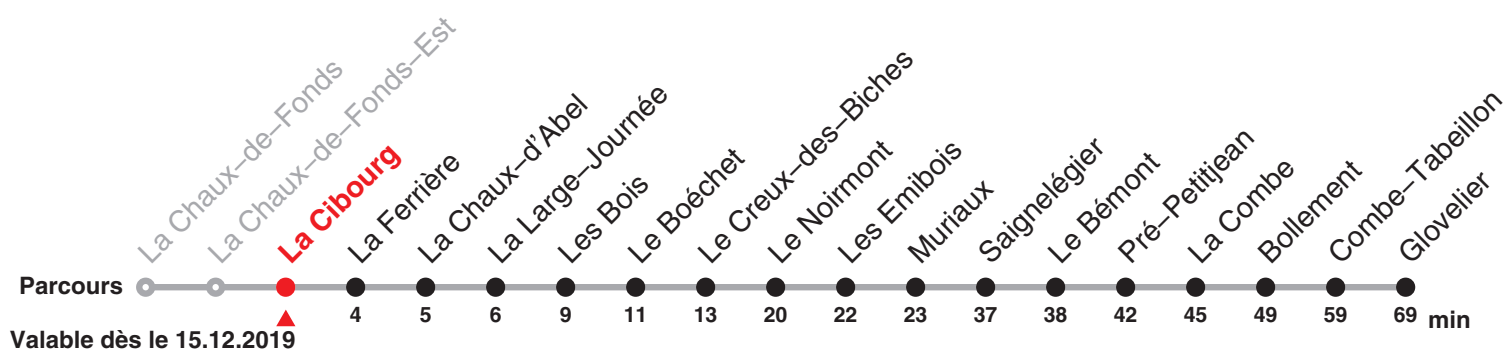

236 La Chaux-de-Fonds – Le Noirmont – Saignelégier – Glovelier

Heure	Lundi-Vendredi	Samedi	Dimanche et fg	Heure
6	09			6
7	09 40e	09		7
8	09	09	09	8
9	09	09	09	9
10	09	09	09	10
11	09	09	09	11
12	09	09	09	12
13	09 40e	09	09	13
14	09	09	09	14
15	09	09	09	15
16	09 40d	09	09	16
17	09 40e	09	09	17
18	09 40e	09	09	18
19	09	09	09	19
20	09e	09e	09e	20
21	09e	09e	09e	21
22	44b		44e	22
23	44c	44e	44a	23

Renseignements

a : Circule uniquement le Vendredi saint jusqu'à Saignelégier

b : Circule du lundi au jeudi sauf 31.12 jusqu'à Saignelégier

c : Circule les vendredis ainsi que la nuit du 31.12/1.1 jusqu'à Saignelégier

d : jusqu'à Le Noirmont

e : jusqu'à Saignelégier

Fêtes générales (fg), desservies avec l'horaire du dimanche :

1er et 2 janvier, Vendredi saint, lundi de Pâques, Ascension, lundi de Pentecôte, 1er août, 25 et 26 décembre

Périodes scolaires:

16-20 Déc, 6 Jan-14 Fév, 24 Fév-9 Avr, 27 Avr-3 Jul, 17 Août-9 Oct, 26 Oct-11 Déc sauf 1, 22 Mai, 11 Juin