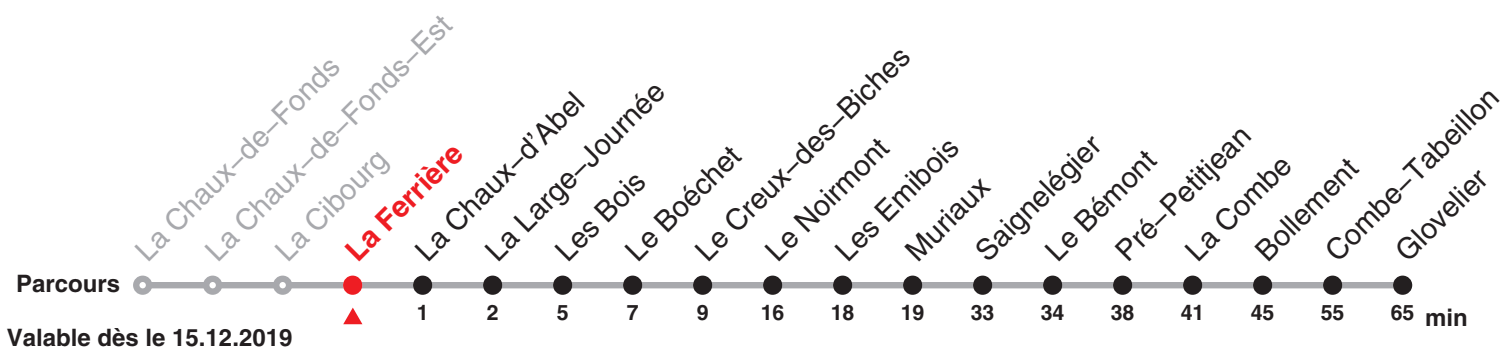

236 La Chaux-de-Fonds – Le Noirmont – Saignelégier – Glovelier

Heure	Lundi-Vendredi	Samedi	Dimanche et fg	Heure
6	13			6
7	13 46e	13		7
8	13	13	13	8
9	13	13	13	9
10	13	13	13	10
11	13	13	13	11
12	13	13	13	12
13	13 46e	13	13	13
14	13	13	13	14
15	13	13	13	15
16	13 46d	13	13	16
17	13 46e	13	13	17
18	13 46e	13	13	18
19	13	13	13	19
20	13e	13e	13e	20
21	13e	13e	13e	21
22	48b		48e	22
23	48c	48e	48a	23

Renseignements

a : Circule uniquement le Vendredi saint jusqu'à Saignelégier

b : Circule du lundi au jeudi sauf 31.12 jusqu'à Saignelégier

c : Circule les vendredis ainsi que la nuit du 31.12/1.1 jusqu'à Saignelégier

d : jusqu'à Le Noirmont

e : jusqu'à Saignelégier

Fêtes générales (fg), desservies avec l'horaire du dimanche :

1er et 2 janvier, Vendredi saint, lundi de Pâques, Ascension, lundi de Pentecôte, 1er août, 25 et 26 décembre

Périodes scolaires:

16-20 Déc, 6 Jan-14 Fév, 24 Fév-9 Avr, 27 Avr-3 Jul, 17 Août-9 Oct, 26 Oct-11 Déc sauf 1, 22 Mai, 11 Juin