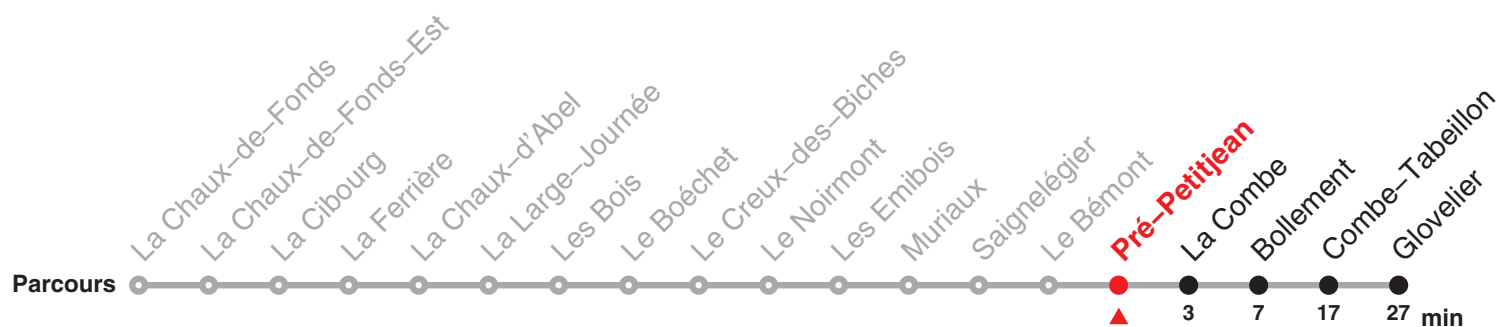

16–20 Déc, 6 Jan–14 Fév, 24 Fév–9 Avr, 27 Avr–3 Jul, 17 Août–9 Oct, 26 Oct–11 Déc sauf 1, 22 Mai, 11 Juin

236 La Chaux-de-Fonds – Le Noirmont – Saignelégier – Glovelier

Valable dès le 15.12.2019

Heure	Lundi-Vendredi	Samedi	Dimanche et fg	Heure
6	21 51			6
7	47	47	47	7
8	47	47	47	8
9	47	47	47	9
10	47	47	47	10
11	47	47	47	11
12	47	47	47	12
13	47	47	47	13
14	47	47	47	14
15	47	47	47	15
16	23 47	47	47	16
17	47	47	47	17
18	47	47	47	18
19	47	47	47	19

16–20 Déc, 6 Jan–14 Fév, 24 Fév–9 Avr, 27 Avr–3 Jul, 17 Août–9 Oct, 26 Oct–11 Déc sauf 1, 22 Mai, 11 Juin

236 La Chaux-de-Fonds – Le Noirmont – Saignelégier – Glovelier

Valable dès le 15.12.2019

Heure	Lundi-Vendredi	Samedi	Dimanche et fg	Heure
6	25 55			6
7	51	51	51	7
8	51	51	51	8
9	51	51	51	9
10	51	51	51	10
11	51	51	51	11
12	51	51	51	12
13	51	51	51	13
14	51	51	51	14
15	51	51	51	15
16	27 51	51	51	16
17	51	51	51	17
18	51	51	51	18
19	51	51	51	19