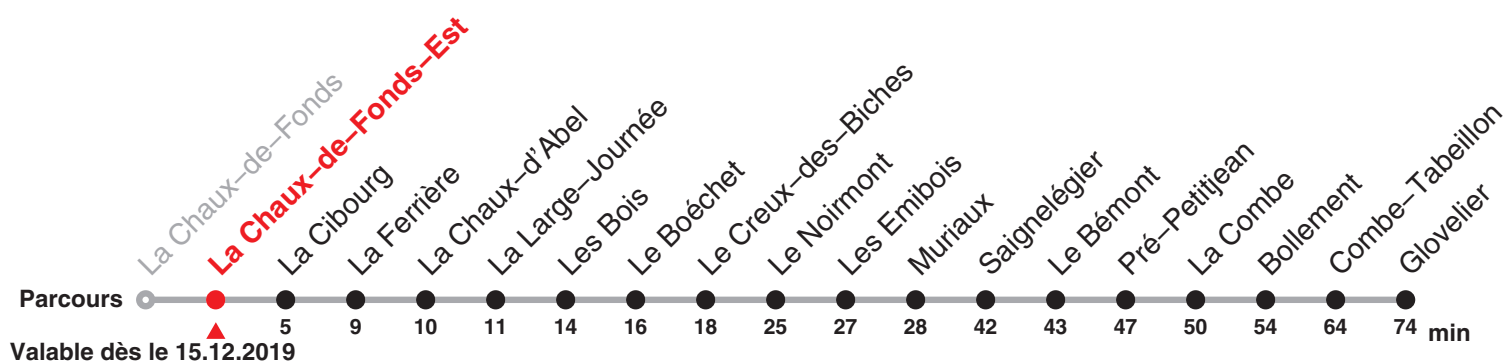

236 La Chaux-de-Fonds – Le Noirmont – Saignelégier – Glovelier

Heure	Lundi-Vendredi	Samedi	Dimanche et fg	Heure
6	04			6
7	04 34e	04		7
8	04	04	04	8
9	04	04	04	9
10	04	04	04	10
11	04	04	04	11
12	04	04	04	12
13	04 34e	04	04	13
14	04	04	04	14
15	04	04	04	15
16	04 34d	04	04	16
17	04 34e	04	04	17
18	04 34e	04	04	18
19	04	04	04	19
20	04e	04e	04e	20
21	04e	04e	04e	21
22	39b		39e	22
23	39c	39e	39a	23

Renseignements

a : Circule uniquement le Vendredi saint jusqu'à Saignelégier

b : Circule du lundi au jeudi sauf 31.12 jusqu'à Saignelégier

c : Circule les vendredis ainsi que la nuit du 31.12/1.1 jusqu'à Saignelégier

d : jusqu'à Le Noirmont

e : jusqu'à Saignelégier

Fêtes générales (fg), desservies avec l'horaire du dimanche :

1er et 2 janvier, Vendredi saint, lundi de Pâques, Ascension, lundi de Pentecôte, 1er août, 25 et 26 décembre

Périodes scolaires:

16–20 Déc, 6 Jan–14 Fév, 24 Fév–9 Avr, 27 Avr–3 Jul, 17 Août–9 Oct, 26 Oct–11 Déc sauf 1, 22 Mai, 11 Juin