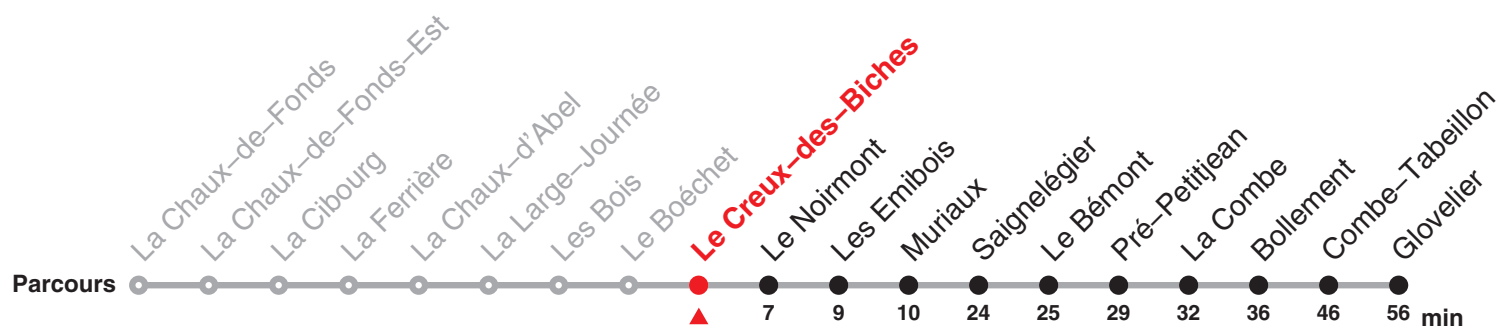

Chemins de fer du Jura Rue du Général Voirol 1 | CH-2710 Tavannes | information@les-cj.ch | www.les-cj.ch

Le train rouge qui bouge !

236 La Chaux-de-Fonds – Le Noirmont – Saignelégier – Glovelier

Heure	Lundi-Vendredi	Samedi	Dimanche et fg	Heure
6	22			6
7	22 55f	22		7
8	22	22	22	8
9	22	22	22	9
10	22	22	22	10
11	22	22	22	11
12	16b 22	22	22	12
13	22 55f	22	22	13
14	22	22	22	14
15	22	22	22	15
16	22 55e	22	22	16
17	22 55f	22	22	17
18	22 55f	22	22	18
19	22	22	22	19
20	22f	22f	22f	20
21	22f	22f	22f	21
22	57c		57f	22
23	57d	57f	57a	23