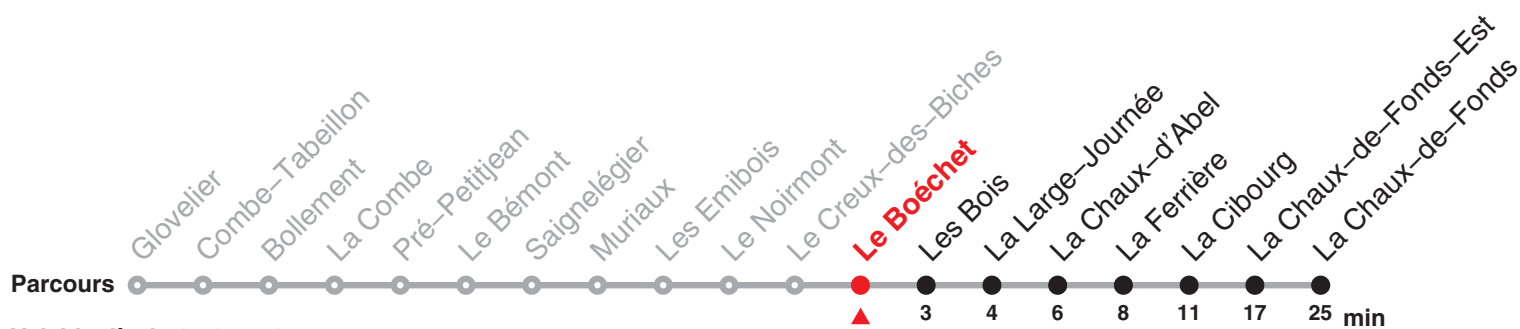

236 Glovelier – Saignelégier – Le Noirmont – La Chaux-de-Fonds

Heure	Lundi-Vendredi	Samedi	Dimanche et fg	Heure
5	28			5
6	31	31		6
7	00 31	31	31	7
8	31	31	31	8
9	31	31	31	9
10	31	31	31	10
11	31	31	31	11
12	06a 31	31	31	12
13	05 31	31	31	13
14	31	31	31	14
15	31	31	31	15
16	05 31	31	31	16
17	05 31	31	31	17
18	05 31	31	31	18
19	31	31	31	19
20	31	31	31	20
21	31	31	31	21

Renseignements

a: Circule en périodes scolaires
jusqu'à Les Bois

Fêtes générales (fg), desservies avec l'horaire du dimanche :

1er et 2 janvier, Vendredi saint, lundi de Pâques, Ascension, lundi de Pentecôte, 1er août, 25 et 26 décembre

Périodes scolaires:

16–20 Déc, 6 Jan–14 Fév, 24 Fév–9 Avr, 27 Avr–3 Juil, 17 Août–9 Oct, 26 Oct–11 Déc sauf 1, 22 Mai, 11 Juin