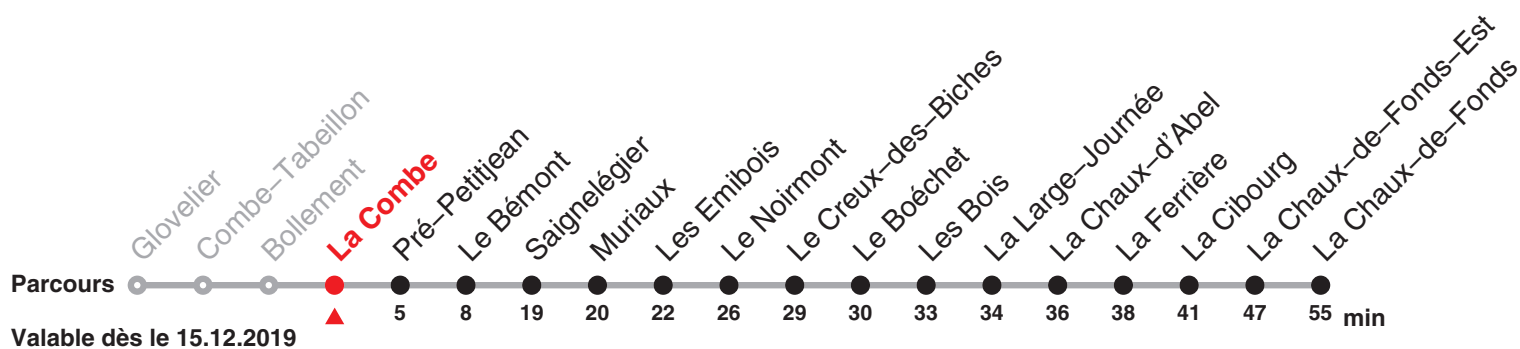

236 Glovelier – Saignelégier – Le Noirmont – La Chaux-de-Fonds

Heure	Lundi-Vendredi	Samedi	Dimanche et fg	Heure
7	25a			7
8	01			8
9	01	01	01	9
10	01	01	01	10
11	01	01	01	11
12	01	01	01	12
13	01	01	01	13
14	01	01	01	14
15	01	01	01	15
16	01	01	01	16
17	01 25	01	01	17
18	01	01	01	18
19	01	01	01	19
20	01	01	01	20
21	01	01	01	21

Renseignements

a: jusqu'à Le Noirmont

Fêtes générales (fg), desservies avec l'horaire du dimanche :

1er et 2 janvier, Vendredi saint, lundi de Pâques, Ascension, lundi de Pentecôte, 1er août, 25 et 26 décembre

Périodes scolaires:

16-20 Déc, 6 Jan-14 Fév, 24 Fév-9 Avr, 27 Avr-3 Juil, 17 Août-9 Oct, 26 Oct-11 Déc sauf 1, 22 Mai, 11 Juin