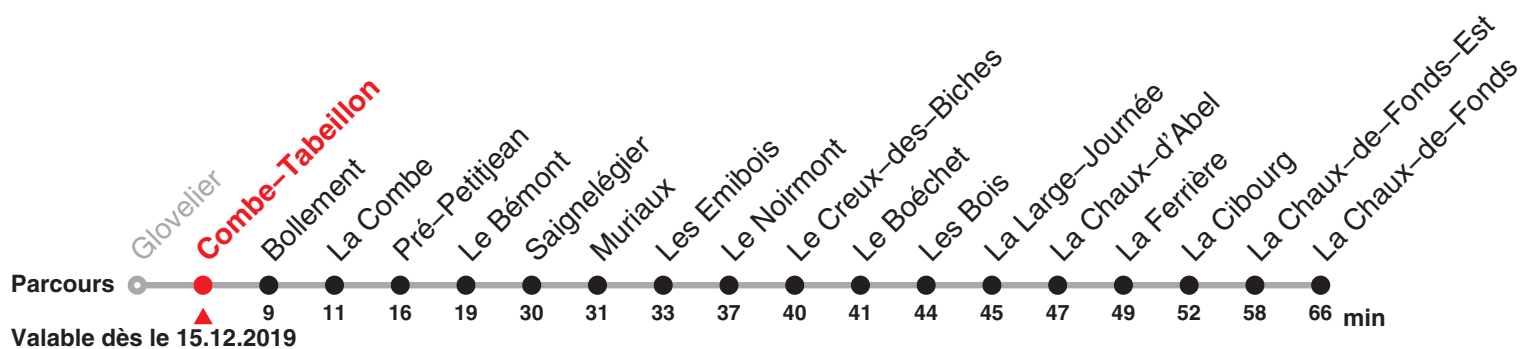

236 Glovelier – Saignelégier – Le Noirmont – La Chaux-de-Fonds

Heure	Lundi-Vendredi	Samedi	Dimanche et fg	Heure
7	14a 50			7
8	50	50	50	8
9	50	50	50	9
10	50	50	50	10
11	50	50	50	11
12	50	50	50	12
13	50	50	50	13
14	50	50	50	14
15	50	50	50	15
16	50	50	50	16
17	14 50	50	50	17
18	50	50	50	18
19	50	50	50	19
20	50	50	50	20

Renseignements

a : jusqu'à Le Noirmont

Fêtes générales (fg), desservies avec l'horaire du dimanche :

1er et 2 janvier, Vendredi saint, lundi de Pâques, Ascension, lundi de Pentecôte, 1er août, 25 et 26 décembre

Périodes scolaires:

16–20 Déc, 6 Jan–14 Fév, 24 Fév–9 Avr, 27 Avr–3 Juil, 17 Août–9 Oct, 26 Oct–11 Déc sauf 1, 22 Mai, 11 Juin