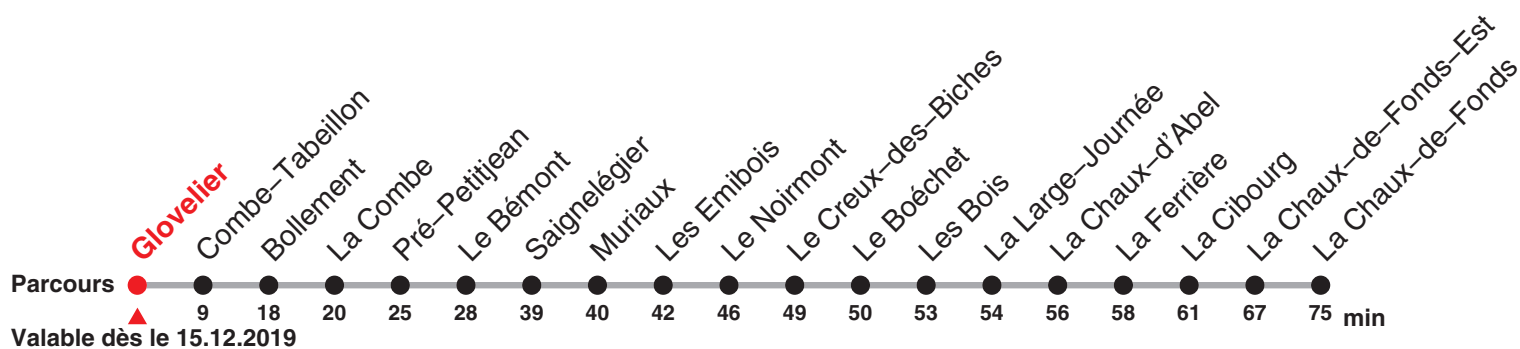

236 Glovelier – Saignelégier – Le Noirmont – La Chaux-de-Fonds

Heure	Lundi-Vendredi	Samedi	Dimanche et fg	Heure
7	05a 41			7
8	41	41	41	8
9	41	41	41	9
10	41	41	41	10
11	41	41	41	11
12	41	41	41	12
13	41	41	41	13
14	41	41	41	14
15	41	41	41	15
16	38	38	38	16
17	05 41	41	41	17
18	41	41	41	18
19	41	41	41	19
20	41	41	41	20