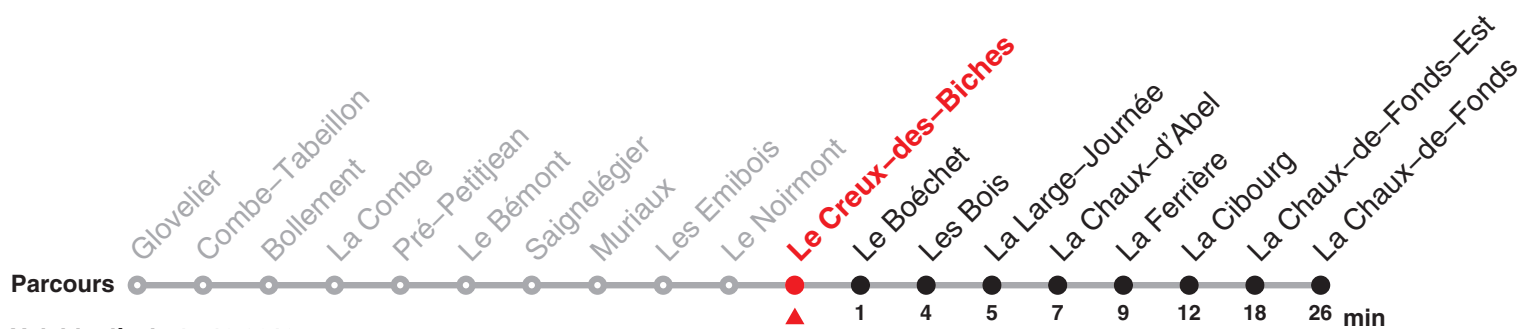

236 Glovelier – Saignelégier – Le Noirmont – La Chaux-de-Fonds

Heure	Lundi-Vendredi	Samedi	Dimanche et fg	Heure
5	27			5
6	30 58	30		6
7	30	30	30	7
8	30	30	30	8
9	30	30	30	9
10	30	30	30	10
11	30	30	30	11
12	04a 30	30	30	12
13	03 30	30	30	13
14	30	30	30	14
15	30	30	30	15
16	03 30	30	30	16
17	03 30	30	30	17
18	03 30	30	30	18
19	30	30	30	19
20	30	30	30	20
21	30	30	30	21

Renseignements

a: Circule en périodes scolaires
jusqu'à Les Bois

Fêtes générales (fg), desservies avec l'horaire du dimanche :

1er et 2 janvier, Vendredi saint, lundi de Pâques, Ascension, lundi de Pentecôte, 1er août, 25 et 26 décembre

Périodes scolaires:

16–20 Déc, 6 Jan–14 Fév, 24 Fév–9 Avr, 27 Avr–3 Juil, 17 Août–9 Oct, 26 Oct–11 Déc sauf 1, 22 Mai, 11 Juin