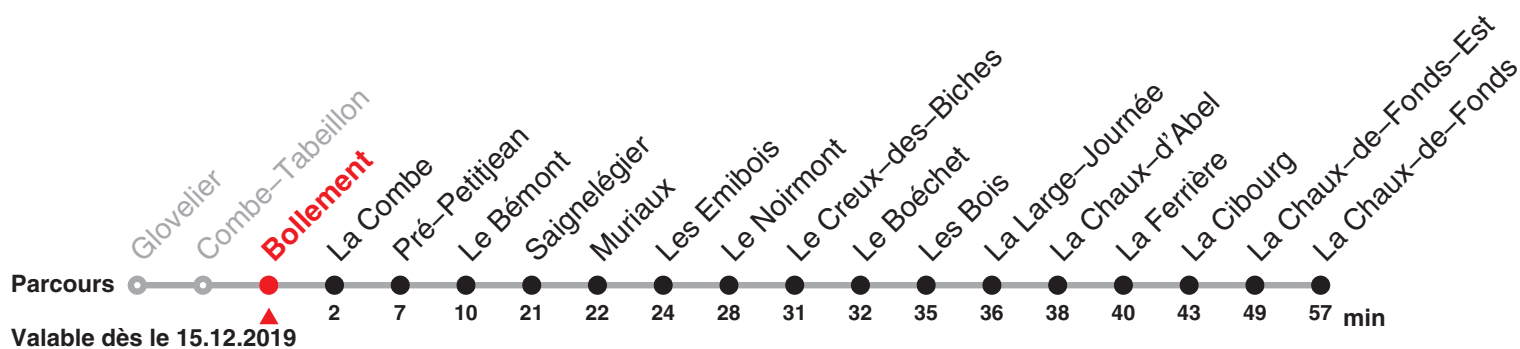

236 Glovelier – Saignelégier – Le Noirmont – La Chaux-de-Fonds

Heure	Lundi-Vendredi	Samedi	Dimanche et fg	Heure
7	23a 59			7
8	59	59	59	8
9	59	59	59	9
10	59	59	59	10
11	59	59	59	11
12	59	59	59	12
13	59	59	59	13
14	59	59	59	14
15	59	59	59	15
16	59	59	59	16
17	23 59	59	59	17
18	59	59	59	18
19	59	59	59	19
20	59	59	59	20

Renseignements

a : jusqu'à Le Noirmont

Fêtes générales (fg), desservies avec l'horaire du dimanche :

1er et 2 janvier, Vendredi saint, lundi de Pâques, Ascension, lundi de Pentecôte, 1er août, 25 et 26 décembre

Périodes scolaires:

16–20 Déc, 6 Jan–14 Fév, 24 Fév–9 Avr, 27 Avr–3 Juil, 17 Août–9 Oct, 26 Oct–11 Déc sauf 1, 22 Mai, 11 Juin