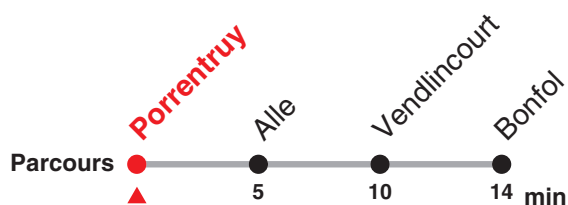

238 Porrentruy – Bonfol

Valable dès le 15.12.2019

Heure	Lundi–Vendredi	Samedi	Dimanche et fg	Heure
6	23 53	53	53	6
7	23 53	53	53	7
8	23 53	53	53	8
9	53	53	53	9
10	53	53	53	10
11	42b 58	58	58	11
12	53	53	53	12
13	34b 53	53	53	13
14	53			14
15	23 53	23	23	15
16	23 53	23	23	16
17	23 53	23	23	17
18	23	23	23	18
19	23 59b	23	23	19
20	23	23	23	20
21	23	23	23	21
22	23 53a	23 53	23	22

Renseignements

a : Circule les vendredis ainsi que la nuit du 31.12/1.1   b : jusqu'à Alle

Fêtes générales (fg), desservies avec l'horaire du dimanche :

1er et 2 janvier, Vendredi saint, lundi de Pâques, Ascension, lundi de Pentecôte, 1er août, 25 et 26 décembre