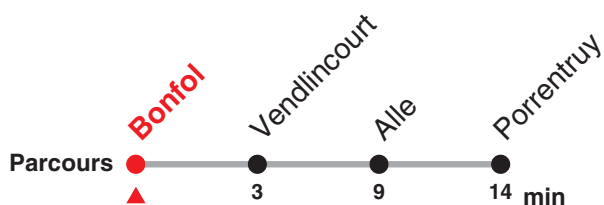

238 Bonfol – Porrentruy

Valable dès le 15.12.2019

Heure	Lundi–Vendredi	Samedi	Dimanche et fg	Heure
5	53			5
6	23 53	23	23	6
7	20 48	23	23	7
8	23	23	23	8
9	23	23	23	9
10	09	09	09	10
11	23	23	23	11
12	23	23	23	12
13	16	23	23	13
14	23 53	53	53	14
15	23 53	53	53	15
16	23 53	53	53	16
17	23 53	53	53	17
18	43	43	43	18
19	43	53	53	19
20	53	53	53	20
21	53	53	53	21
22	39a	39		22

Renseignements

a : Circule les vendredis ainsi que la nuit du 31.12/1.1

Fêtes générales (fg), desservies avec l'horaire du dimanche :

1er et 2 janvier, Vendredi saint, lundi de Pâques, Ascension, lundi de Pentecôte, 1er août, 25 et 26 décembre