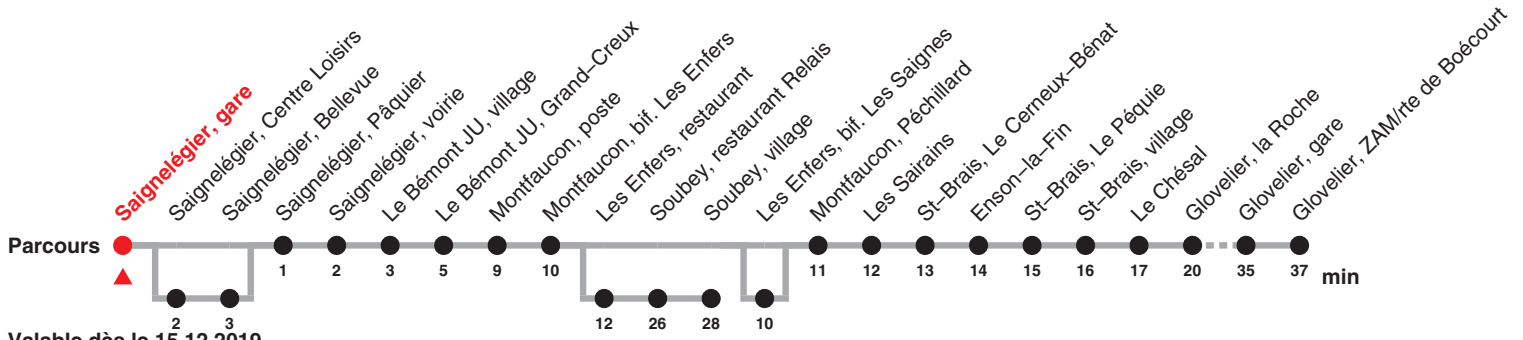

22.134 Saignelégier – Glovelier – Boécourt

Heure	Lundi–Vendredi	Samedi	Dimanche et fg	Heure
4	51i			4
5	51			5
6	17j 45	17j		6
7	45			7
8				8
9				9
10	20			10
11	45e 57f	45i		11
12	28d		17b	12
13				13
14	20	20i	20i	14
15	43g	53c		15
16	18d 20 45j	20	18b	16
17	20 45a	45a	45a	17
18				18
19				19
20	48i	48i	48i	20
21				21
22	48h	48i		22

Renseignements

- a : sur demande, passe par Les Enfers, bif. Les Saignes
- b : Circule du 31.05 au 27.09 jusqu'à Soubey, village
- c : Circule du 30.05 au 26.09 passe par Saignelégier, Centre Loisirs jusqu'à Saignelégier, Bellevue jusqu'à Soubey, village
- d : Circule les mercredis du 03.06 au 23.09 jusqu'à Soubey, village
- e : Circule en périodes scolaires jusqu'à Le Chésal
- f : passe par Les Enfers, bif. Les Saignes jusqu'à Glovelier, gare
- g : Circule en périodes scolaires passe par Les Enfers, bif. Les Saignes jusqu'à Le Chésal
- h : Circule les vendredis ainsi que la nuit du 31.12/1.1 et ainsi que le Vendredi saint jusqu'à Glovelier, gare
- i : jusqu'à Glovelier, gare
- j : passe par Les Enfers, bif. Les Saignes

Fêtes générales (fg), desservies avec l'horaire du dimanche :

1er et 2 janvier, Vendredi saint, lundi de Pâques, Ascension, lundi de Pentecôte, 1er août, 25 et 26 décembre

Périodes scolaires:

16–20 Déc, 6 Jan–14 Fév, 24 Fév–9 Avr, 27 Avr–3 Juil, 17 Août–9 Oct, 26 Oct–11 Déc sauf 1, 22 Mai, 11 Juin

Chemins de fer du Jura Rue du Général Voirol 1 | CH-2710 Tavannes | information@les-cj.ch | www.les-cj.ch

Le train rouge qui bouge !