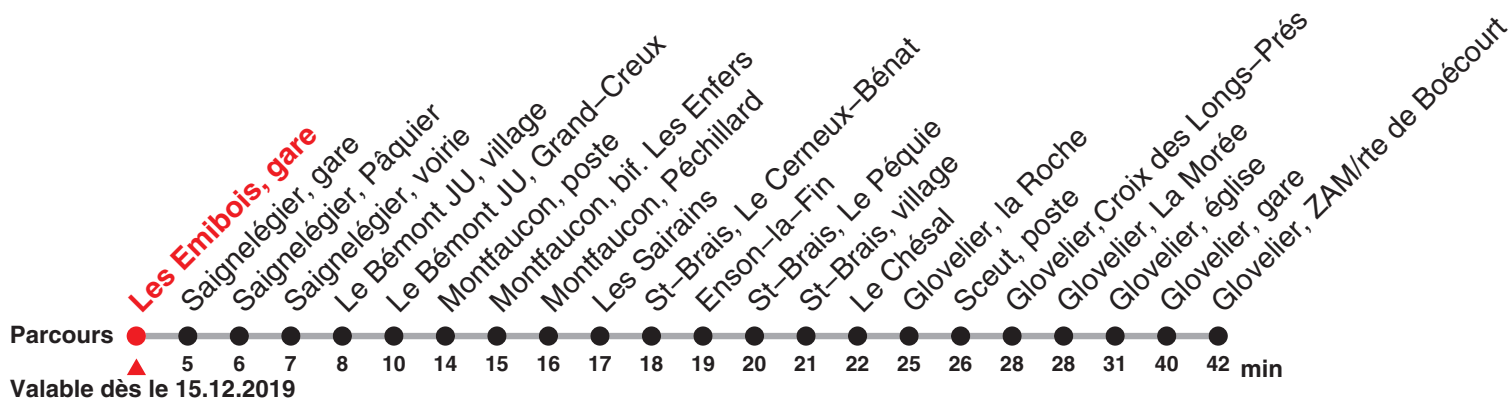

16–20 Déc, 6 Jan–14 Fév, 24 Fév–9 Avr, 27 Avr–3 Jul, 17 Août–9 Oct, 26 Oct–11 Déc sauf 1, 22 Mai, 11 Juin

22.134 Saignelégier – Glovelier – Boécourt

Heure	Lundi–Vendredi	Samedi	Dimanche et fg	Heure
5	46			5