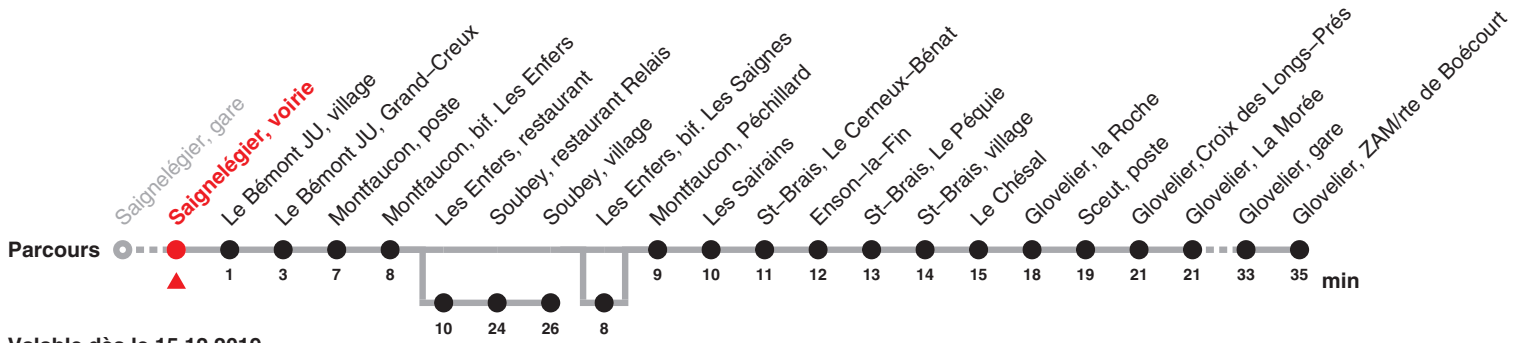

- f : passe par Les Enfers, bif. Les Saignes jusqu'à Glovelier, gare
- g : Circule en périodes scolaires passe par Les Enfers, bif. Les Saignes jusqu'à Le Chésal
- h : Circule les vendredis ainsi que la nuit du 31.12/1.1 et ainsi que le Vendredi saint jusqu'à Glovelier, gare
- i : jusqu'à Glovelier, gare
- j : passe par Les Enfers, bif. Les Saignes

Chemins de fer du Jura Rue du Général Voirol 1 | CH-2710 Tavannes | information@les-cj.ch | www.les-cj.ch

Le train rouge qui bouge !

22.134 Saignelégier – Glovelier – Boécourt

Valable dès le 15.12.2019

Heure	Lundi–Vendredi	Samedi	Dimanche et fg	Heure
4	53i			4
5	53			5
6	19j 47	19j		6
7	47			7
8				8
9				9
10	22			10
11	47e 59f	47i		11
12	30d		19b	12
13				13
14	22	22i	22i	14
15	45g	59c		15
16	20d 22 47j	22	20b	16
17	22 47a	47a	47a	17
18				18
19				19
20	50i	50i	50i	20
21				21
22	50h	50i		22

Renseignements

- a : sur demande, passe par Les Enfers, bif. Les Saignes
- b : Circule du 31.05 au 27.09 jusqu'à Soubey, village
- c : Circule du 30.05 au 26.09 jusqu'à Soubey, village
- d : Circule les mercredis du 03.06 au 23.09 jusqu'à Soubey, village
- e : Circule en périodes scolaires jusqu'à Le Chésal