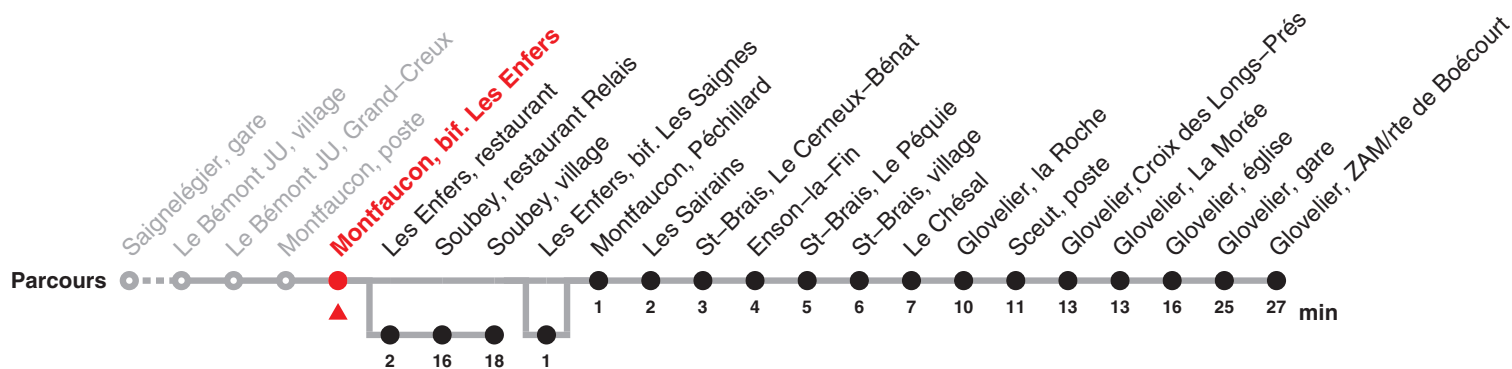

- f : passe par Les Enfers, bif. Les Saignes jusqu'à Glovelier, gare
- g : Circule en périodes scolaires passe par Les Enfers, bif. Les Saignes jusqu'à Le Chésal
- h : Circule les vendredis ainsi que la nuit du 31.12/1.1 et ainsi que le Vendredi saint jusqu'à Glovelier, gare
- i : jusqu'à Glovelier, gare
- j : passe par Les Enfers, bif. Les Saignes

Chemins de fer du Jura Rue du Général Voirol 1 | CH-2710 Tavannes | information@les-cj.ch | www.les-cj.ch

Le train rouge qui bouge !

22.134 Saignelégier – Glovelier – Boécourt

Valable dès le 15.12.2019

Heure	Lundi–Vendredi	Samedi	Dimanche et fg	Heure
5	01i			5
6	01 27j 55	27j		6
7	55			7
8				8
9				9
10	30			10
11	55e	55i		11
12	06f 38d		27b	12
13				13
14	30	30i	30i	14
15	53g			15
16	28d 30 54j	07c 30	28b	16
17	30 54a	54a	54a	17
18				18
19				19
20	58i	58i	58i	20
21				21
22	58h	58i		22

Renseignements

- a : sur demande, passe par Les Enfers, bif. Les Saignes
- b : Circule du 31.05 au 27.09 jusqu'à Soubey, village
- c : Circule du 30.05 au 26.09 jusqu'à Soubey, village
- d : Circule les mercredis du 03.06 au 23.09 jusqu'à Soubey, village
- e : Circule en périodes scolaires jusqu'à Le Chésal
- f : passe par Les Enfers, bif. Les Saignes jusqu'à Glovelier, gare
- g : Circule en périodes scolaires passe par Les Enfers, bif. Les Saignes jusqu'à Le Chésal
- h : Circule les vendredis ainsi que la nuit du 31.12/1.1 et ainsi que le Vendredi saint jusqu'à Glovelier, gare
- i : jusqu'à Glovelier, gare
- j : passe par Les Enfers, bif. Les Saignes