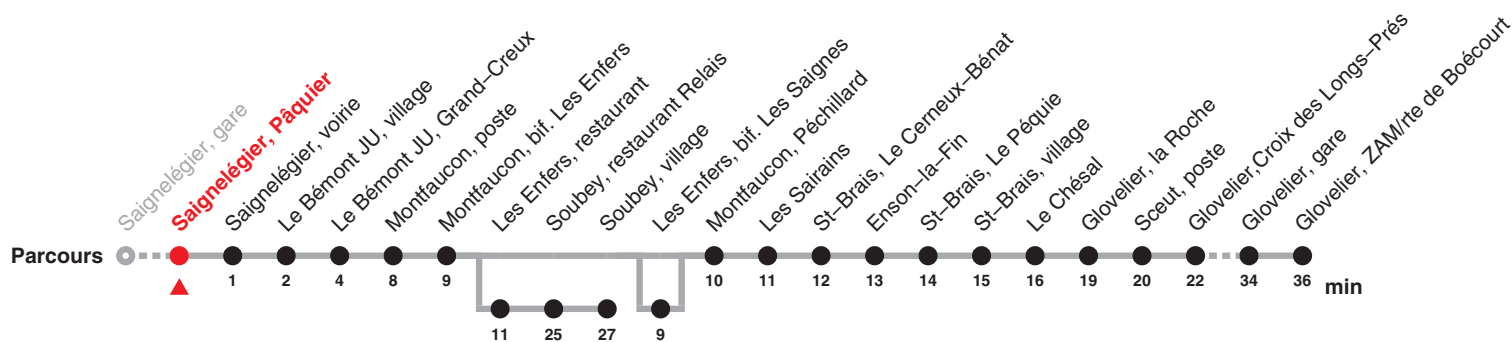

22.134 Saignelégier – Glovelier – Boécourt

Valable dès le 15.12.2019

Heure	Lundi–Vendredi	Samedi	Dimanche et fg	Heure
4	52i			4
5	52			5
6	18j 46	18j		6
7	46			7
8				8
9				9
10	21			10
11	46e 58f	46i		11
12	29d		18b	12
13				13
14	21	21i	21i	14
15	44g	58c		15
16	19d 21 46j	21	19b	16
17	21 46a	46a	46a	17
18				18
19				19
20	49i	49i	49i	20
21				21
22	49h	49i		22

Renseignements

- a : sur demande, passe par Les Enfers, bif. Les Saignes
- b : Circule du 31.05 au 27.09 jusqu'à Soubey, village
- c : Circule du 30.05 au 26.09 jusqu'à Soubey, village
- d : Circule les mercredis du 03.06 au 23.09 jusqu'à Soubey, village
- e : Circule en périodes scolaires jusqu'à Le Chésal

- f : passe par Les Enfers, bif. Les Saignes jusqu'à Glovelier, gare
- g : Circule en périodes scolaires passe par Les Enfers, bif. Les Saignes jusqu'à Le Chésal
- h : Circule les vendredis ainsi que la nuit du 31.12/1.1 et ainsi que le Vendredi saint jusqu'à Glovelier, gare
- i : jusqu'à Glovelier, gare
- j : passe par Les Enfers, bif. Les Saignes

Fêtes générales (fg), desservies avec l'horaire du dimanche :

1er et 2 janvier, Vendredi saint, lundi de Pâques, Ascension, lundi de Pentecôte, 1er août, 25 et 26 décembre

Périodes scolaires:

16–20 Déc, 6 Jan–14 Fév, 24 Fév–9 Avr, 27 Avr–3 Juil, 17 Août–9 Oct, 26 Oct–11 Déc sauf 1, 22 Mai, 11 Juin

Chemins de fer du Jura Rue du Général Voirol 1 | CH-2710 Tavannes | information@les-cj.ch | www.les-cj.ch

Le train rouge qui bouge !