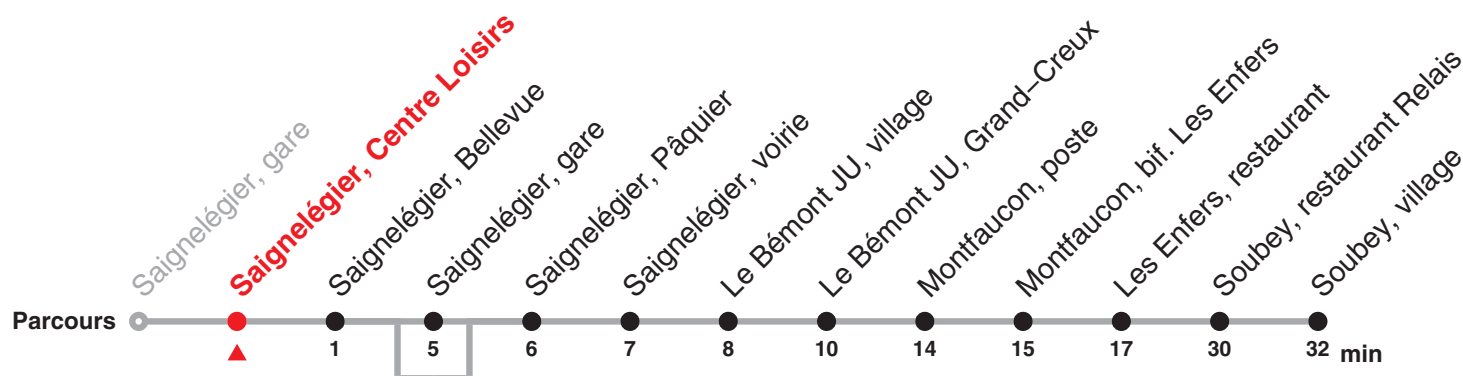

Renseignements

- a : sur demande, passe par Les Enfers, bif. Les Saignes
- b : Circule du 31.05 au 27.09 jusqu'à Soubey, village
- c : Circule du 30.05 au 26.09 passe par Saignelégier, Centre Loisirs jusqu'à Saignelégier, Bellevue jusqu'à Soubey, village
- d : Circule les mercredis du 03.06 au 23.09 jusqu'à Soubey, village
- e : Circule en périodes scolaires jusqu'à Le Chésal
- f : passe par Les Enfers, bif. Les Saignes jusqu'à Glovelier, gare
- g : Circule en périodes scolaires passe par Les Enfers, bif. Les Saignes jusqu'à Le Chésal
- h : Circule les vendredis ainsi que la nuit du 31.12/1.1 et ainsi que le Vendredi saint jusqu'à Glovelier, gare
- i : jusqu'à Glovelier, gare
- j : passe par Les Enfers, bif. Les Saignes

Chemins de fer du Jura Rue du Général Voirol 1 | CH-2710 Tavannes | information@les-cj.ch | www.les-cj.ch

Le train rouge qui bouge !

22.134 Saignelégier – Glovelier – Boécourt

Valable dès le 15.12.2019

Heure	Lundi–Vendredi	Samedi	Dimanche et fg	Heure
15		55a		15
16	13b		13c	16