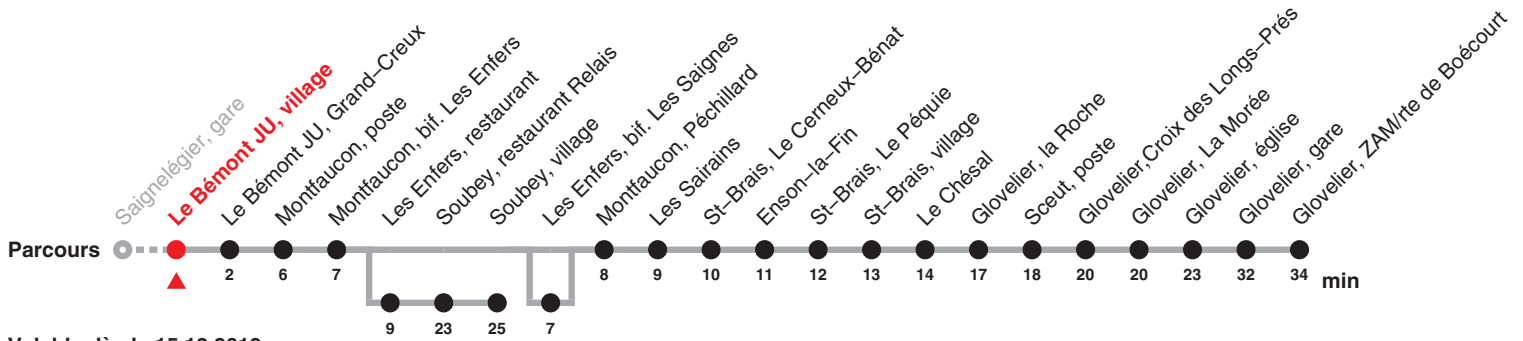

Renseignements

- a : sur demande, passe par Les Enfers, bif. Les Saignes
- b : Circule du 31.05 au 27.09 jusqu'à Soubey, village
- c : Circule du 30.05 au 26.09 jusqu'à Soubey, village
- d : Circule les mercredis du 03.06 au 23.09 jusqu'à Soubey, village
- e : Circule en périodes scolaires jusqu'à Le Chésal

- f : passe par Les Enfers, bif. Les Saignes jusqu'à Glovelier, gare
- g : Circule en périodes scolaires passe par Les Enfers, bif. Les Saignes jusqu'à Le Chésal
- h : Circule les vendredis ainsi que la nuit du 31.12/1.1 et ainsi que le Vendredi saint jusqu'à Glovelier, gare
- i : jusqu'à Glovelier, gare
- j : passe par Les Enfers, bif. Les Saignes

Chemins de fer du Jura Rue du Général Voirol 1 | CH-2710 Tavannes | information@les-cj.ch | www.les-cj.ch

Le train rouge qui bouge !

22.134 Saignelégier – Glovelier – Boécourt

Heure	Lundi–Vendredi	Samedi	Dimanche et fg	Heure
4	54i			4
5	54			5
6	20j 48	20j		6
7	48			7
8				8
9				9
10	23			10
11	48e	48i		11
12	00f 31d		20b	12
13				13
14	23	23i	23i	14
15	46g			15
16	21d 23 48j	00c 23	21b	16
17	23 48a	48a	48a	17
18				18
19				19
20	51i	51i	51i	20
21				21
22	51h	51i		22