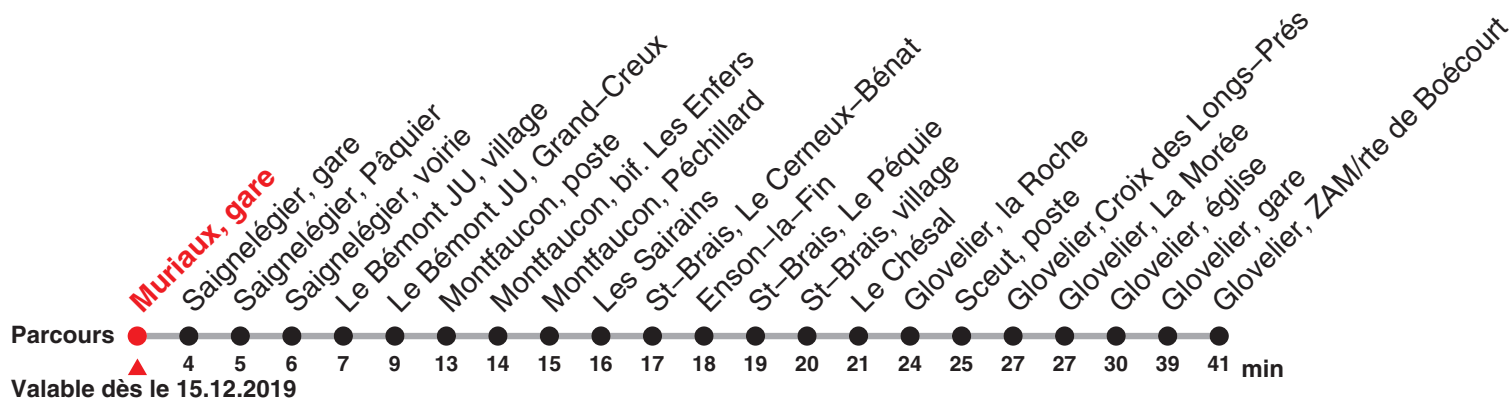

16–20 Déc, 6 Jan–14 Fév, 24 Fév–9 Avr, 27 Avr–3 Jul, 17 Août–9 Oct, 26 Oct–11 Déc sauf 1, 22 Mai, 11 Juin

22.134 Saignelégier – Glovelier – Boécourt

Heure	Lundi–Vendredi	Samedi	Dimanche et fg	Heure
5	47			5