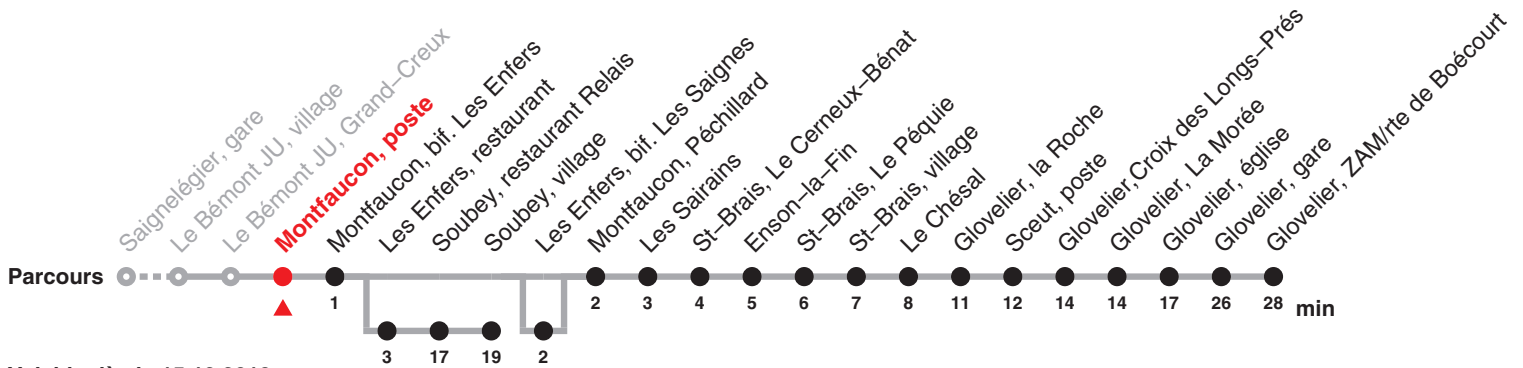

- f : passe par Les Enfers, bif. Les Saignes jusqu'à Glovelier, gare
- g : Circule en périodes scolaires passe par Les Enfers, bif. Les Saignes jusqu'à Le Chésal
- h : Circule les vendredis ainsi que la nuit du 31.12/1.1 et ainsi que le Vendredi saint jusqu'à Glovelier, gare
- i : jusqu'à Glovelier, gare
- j : passe par Les Enfers, bif. Les Saignes

Chemins de fer du Jura Rue du Général Voirol 1 | CH-2710 Tavannes | information@les-cj.ch | www.les-cj.ch

Le train rouge qui bouge !

22.134 Saignelégier – Glovelier – Boécourt

Valable dès le 15.12.2019

Heure	Lundi–Vendredi	Samedi	Dimanche et fg	Heure
5	00i			5
6	00 26j 54	26j		6
7	54			7
8				8
9				9
10	29			10
11	54e	54i		11
12	05f 37d		26b	12
13				13
14	29	29i	29i	14
15	52g			15
16	27d 29 53j	06c 29	27b	16
17	29 53a	53a	53a	17
18				18
19				19
20	57i	57i	57i	20
21				21
22	57h	57i		22

Renseignements

- a : sur demande, passe par Les Enfers, bif. Les Saignes
- b : Circule du 31.05 au 27.09 jusqu'à Soubey, village
- c : Circule du 30.05 au 26.09 jusqu'à Soubey, village
- d : Circule les mercredis du 03.06 au 23.09 jusqu'à Soubey, village
- e : Circule en périodes scolaires jusqu'à Le Chésal