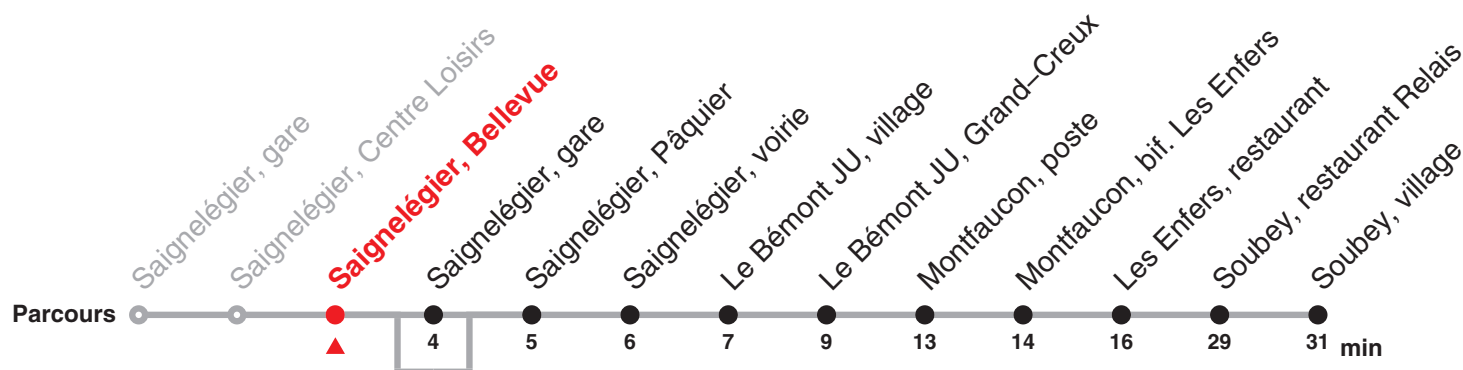

22.134 Saignelégier – Glovelier – Boécourt

Valable dès le 15.12.2019

Heure	Lundi–Vendredi	Samedi	Dimanche et fg	Heure
15		56a		15
16	14b		14c	16

Renseignements

a : Circule du 30.05 au 26.09

b : Circule les mercredis du 03.06 au 23.09

ne passe pas par Saignelégier, gare

c : Circule du 31.05 au 27.09

Fêtes générales (fg), desservies avec l'horaire du dimanche :

1er et 2 janvier, Vendredi saint, lundi de Pâques, Ascension, lundi de Pentecôte, 1er août, 25 et 26 décembre

Périodes scolaires:

16–20 Déc, 6 Jan–14 Fév, 24 Fév–9 Avr, 27 Avr–3 Juil, 17 Août–9 Oct, 26 Oct–11 Déc sauf 1, 22 Mai, 11 Juin