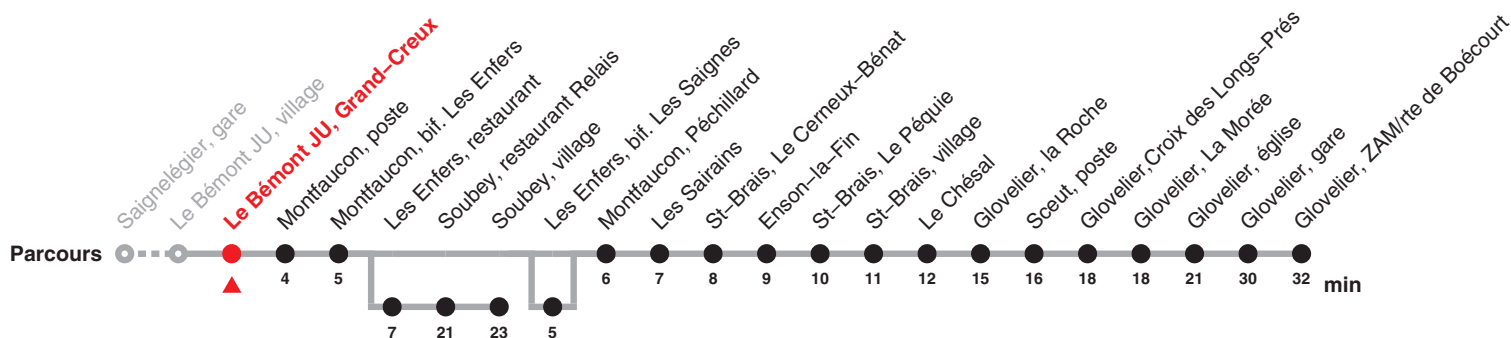

Renseignements

- a : sur demande, passe par Les Enfers, bif. Les Saignes
- b : Circule du 31.05 au 27.09 jusqu'à Soubey, village
- c : Circule du 30.05 au 26.09 jusqu'à Soubey, village
- d : Circule les mercredis du 03.06 au 23.09 jusqu'à Soubey, village
- e : Circule en périodes scolaires jusqu'à Le Chésal

- f : passe par Les Enfers, bif. Les Saignes jusqu'à Glovelier, gare
- g : Circule en périodes scolaires passe par Les Enfers, bif. Les Saignes jusqu'à Le Chésal
- h : Circule les vendredis ainsi que la nuit du 31.12/1.1 et ainsi que le Vendredi saint jusqu'à Glovelier, gare
- i : jusqu'à Glovelier, gare
- j : passe par Les Enfers, bif. Les Saignes

Chemins de fer du Jura Rue du Général Voirol 1 | CH-2710 Tavannes | information@les-cj.ch | www.les-cj.ch

Le train rouge qui bouge !

22.134 Saignelégier – Glovelier – Boécourt

Valable dès le 15.12.2019

Heure	Lundi–Vendredi	Samedi	Dimanche et fg	Heure
4	56i			4
5	56			5
6	22j 50	22j		6
7	50			7
8				8
9				9
10	25			10
11	50e	50i		11
12	02f 33d		22b	12
13				13
14	25	25i	25i	14
15	48g			15
16	23d 25 50j	02c 25	23b	16
17	25 50a	50a	50a	17
18				18
19				19
20	53i	53i	53i	20
21				21
22	53h	53i		22