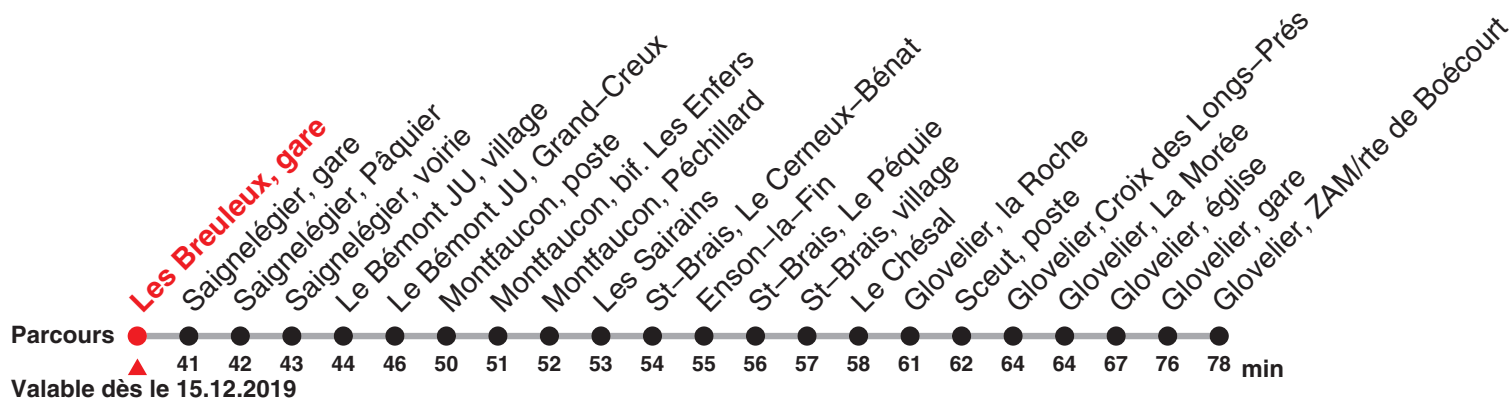

22.134 Saignelégier – Glovelier – Boécourt

Heure	Lundi–Vendredi	Samedi	Dimanche et fg	Heure
5	10			5

Renseignements

Fêtes générales (fg), desservies avec l'horaire du dimanche :

1er et 2 janvier, Vendredi saint, lundi de Pâques, Ascension, lundi de Pentecôte, 1er août, 25 et 26 décembre

Périodes scolaires:

16–20 Déc, 6 Jan–14 Fév, 24 Fév–9 Avr, 27 Avr–3 Juil, 17 Août–9 Oct, 26 Oct–11 Déc sauf 1, 22 Mai, 11 Juin

22.134 Saignelégier – Glovelier – Boécourt

Heure	Lundi–Vendredi	Samedi	Dimanche et fg	Heure
5	44			5