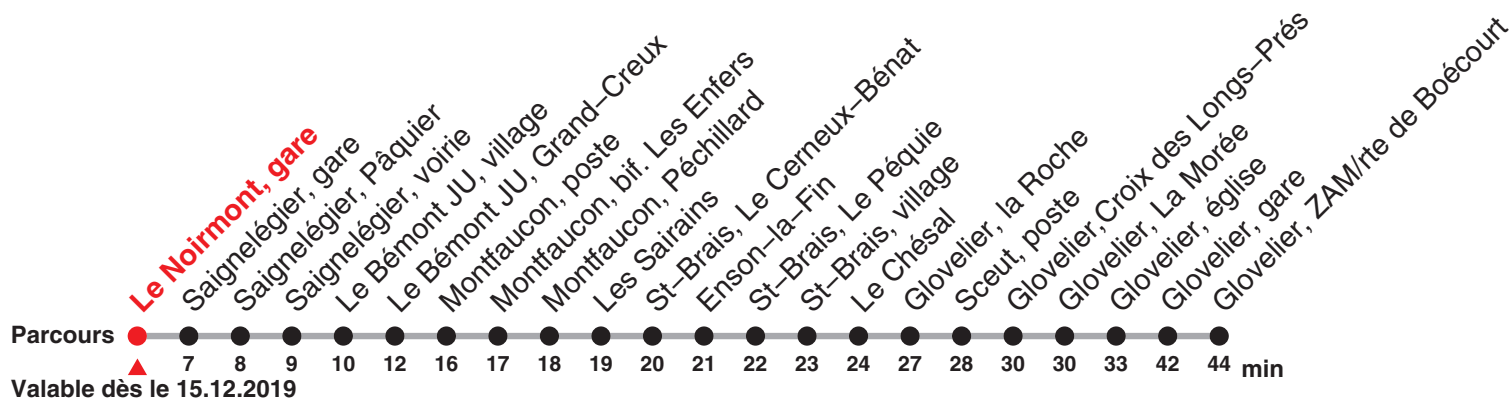

22.134 Saignelégier – Glovelier – Boécourt

Heure	Lundi–Vendredi	Samedi	Dimanche et fg	Heure
5	10			5

Renseignements

Fêtes générales (fg), desservies avec l'horaire du dimanche :

1er et 2 janvier, Vendredi saint, lundi de Pâques, Ascension, lundi de Pentecôte, 1er août, 25 et 26 décembre

Périodes scolaires:

16–20 Déc, 6 Jan–14 Fév, 24 Fév–9 Avr, 27 Avr–3 Juil, 17 Août–9 Oct, 26 Oct–11 Déc sauf 1, 22 Mai, 11 Juin

22.134 Saignelégier – Glovelier – Boécourt

Heure	Lundi–Vendredi	Samedi	Dimanche et fg	Heure
5	44			5