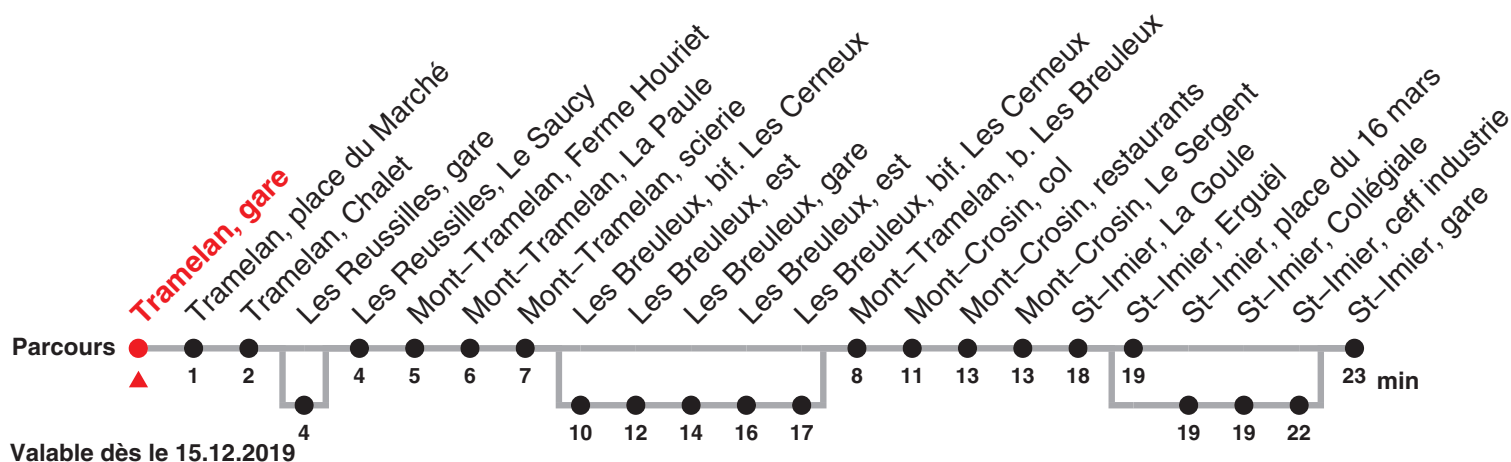

22.131 Tramelan – Saint-Imier

Heure	Lundi-Vendredi	Samedi	Dimanche et fg	Heure
4	56d			4
5	32e			5
6	38f			6
7	01a			7
8	14b	34	34	8
9	14c	34	34	9
10	29g			10
11	29g	34	34	11
12	32e			12
13	25f	34	34	13
14				14
15	38	34	34	15
16	32			16
17	32	34e	34e	17

Renseignements

a : passe par Les Reussilles, gare, et passe par St-Imier, place du 16 mars jusqu'à St-Imier, ceff industrie

b : Circule du 16 décembre 2019 au 15 mai 2020 et du 26 octobre au 11 décembre 2020 passe par Les Reussilles, gare, et passe par St-Imier, place du 16 mars jusqu'à St-Imier, ceff industrie

c : Circule du 18 mai au 23 octobre 2020

passe par Les Reussilles, gare, et passe par St-Imier, place du 16 mars jusqu'à St-Imier, ceff industrie

d : jusqu'à Les Breuleux, gare

e : passe par Les Reussilles, gare