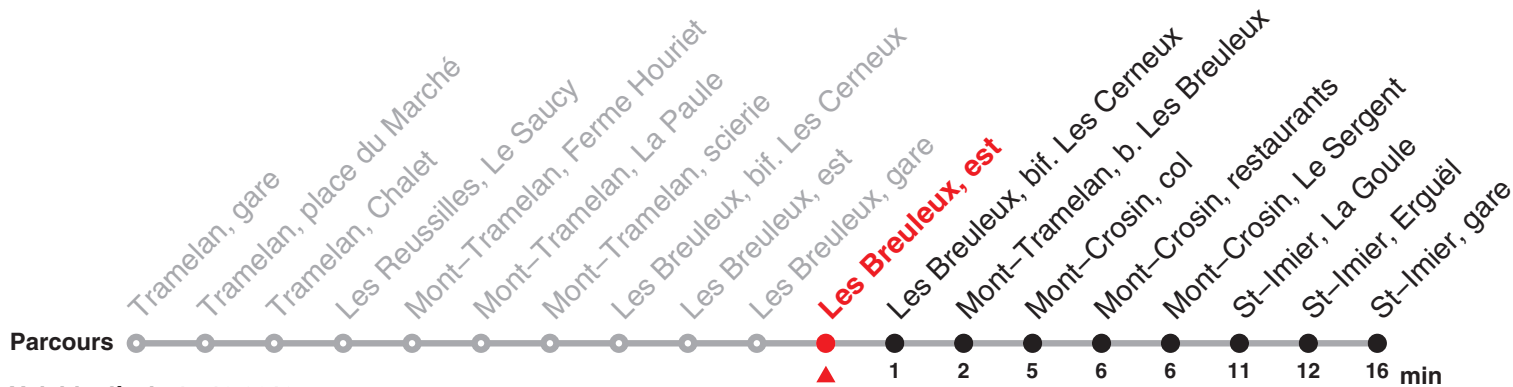

Renseignements

Fêtes générales (fg), desservies avec l'horaire du dimanche :

1er et 2 janvier, Vendredi saint, lundi de Pâques, Ascension, lundi de Pentecôte, 1er août, 25 et 26 décembre

22.131 Tramelan – Saint-Imier