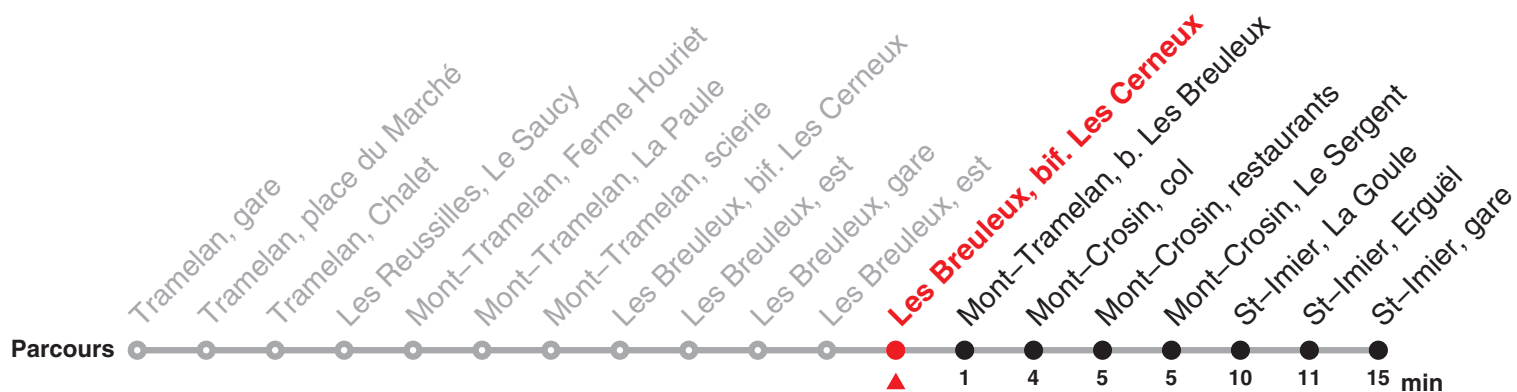

22.131 Tramelan – Saint-Imier

Valable dès le 15.12.2019

Heure	Lundi-Vendredi	Samedi	Dimanche et fg	Heure
6	55			6
7				7
8				8
9				9
10				10
11				11
12				12
13	40			13

Renseignements

Fêtes générales (fg), desservies avec l'horaire du dimanche :

1er et 2 janvier, Vendredi saint, lundi de Pâques, Ascension, lundi de Pentecôte, 1er août, 25 et 26 décembre