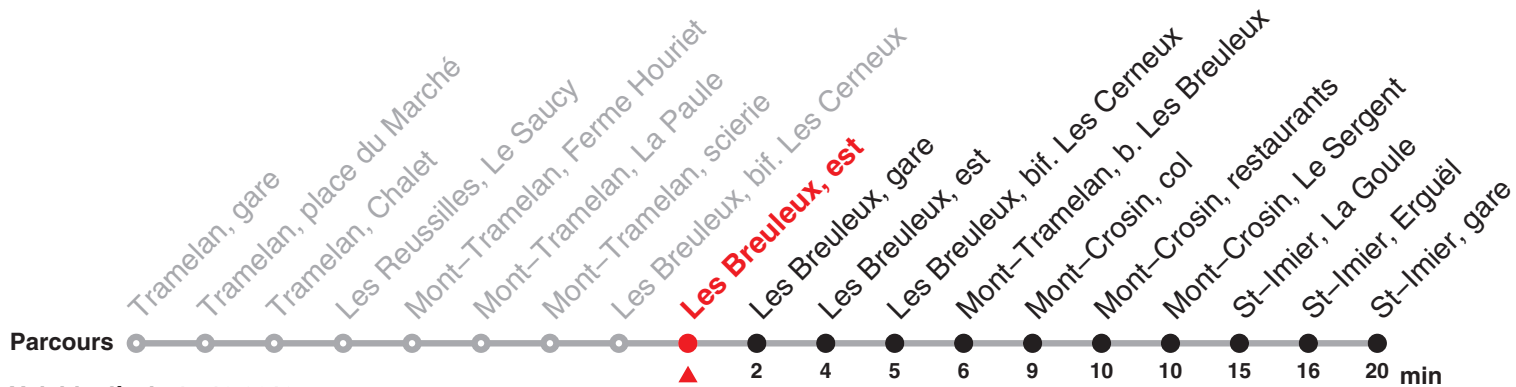

22.131 Tramelan – Saint-Imier

Heure	Lundi-Vendredi	Samedi	Dimanche et fg	Heure
5	07a			5
6	50			6
7				7
8				8
9				9
10				10
11				11
12				12
13	35			13

Renseignements

a : jusqu'à Les Breuleux, gare

Fêtes générales (fg), desservies avec l'horaire du dimanche :

1er et 2 janvier, Vendredi saint, lundi de Pâques, Ascension, lundi de Pentecôte, 1er août, 25 et 26 décembre