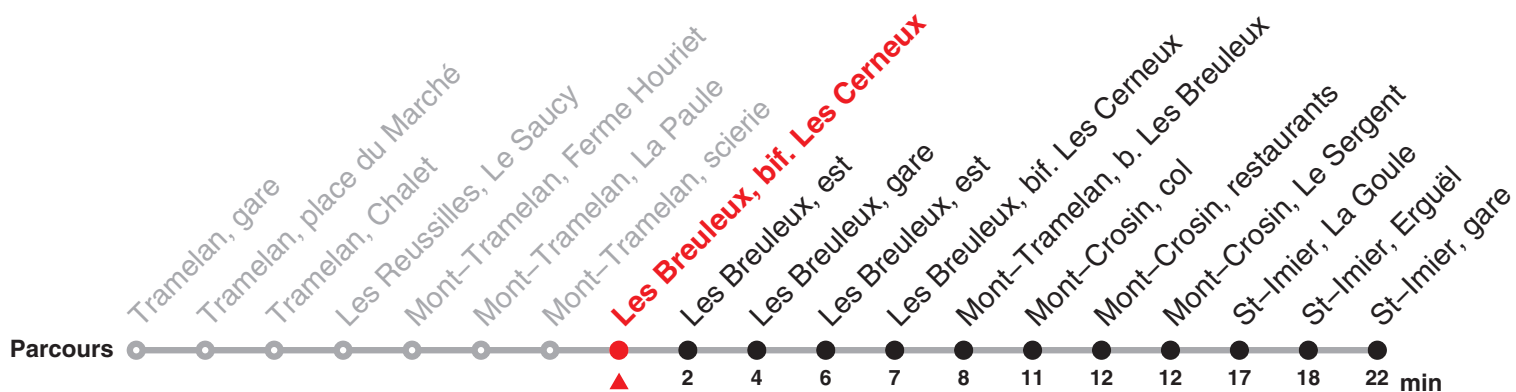

22.131 Tramelan – Saint-Imier

Valable dès le 15.12.2019

Heure	Lundi-Vendredi	Samedi	Dimanche et fg	Heure
5	05a			5
6	48			6
7				7
8				8
9				9
10				10
11				11
12				12
13	34			13

Renseignements

a : jusqu'à Les Breuleux, gare

Fêtes générales (fg), desservies avec l'horaire du dimanche :

1er et 2 janvier, Vendredi saint, lundi de Pâques, Ascension, lundi de Pentecôte, 1er août, 25 et 26 décembre