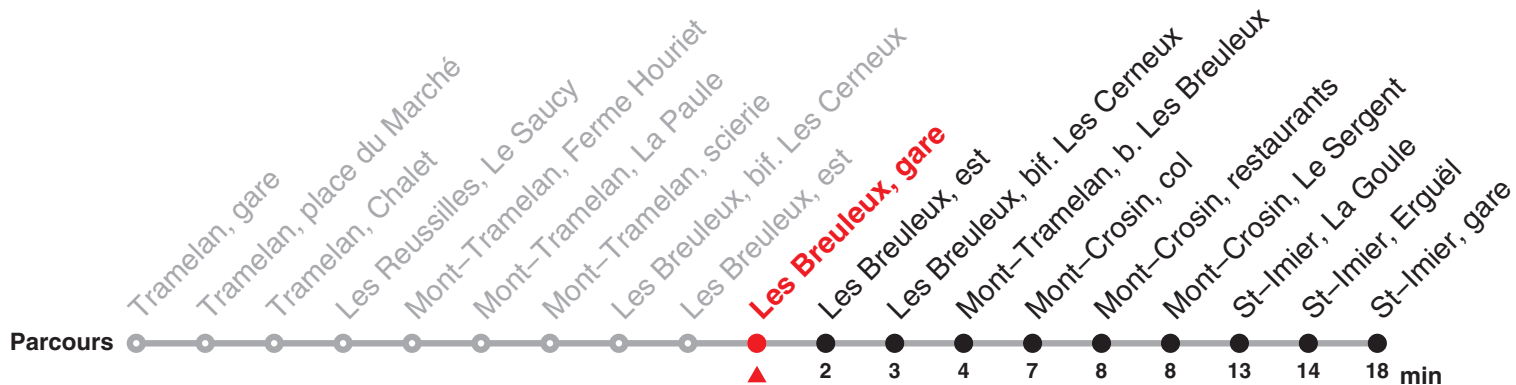

22.131 Tramelan – Saint-Imier

Heure	Lundi-Vendredi	Samedi	Dimanche et fg	Heure
6	52			6
7				7
8				8
9				9
10				10
11				11
12				12
13	38			13

Renseignements

Fêtes générales (fg), desservies avec l'horaire du dimanche :

1er et 2 janvier, Vendredi saint, lundi de Pâques, Ascension, lundi de Pentecôte, 1er août, 25 et 26 décembre