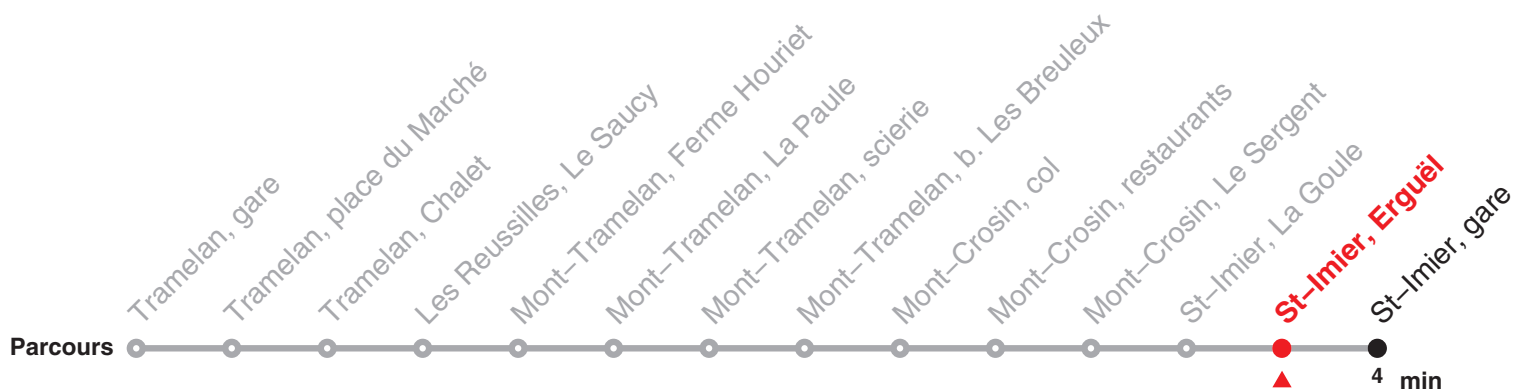

Renseignements

a : Circule du 16 décembre 2019 au 15 mai 2020 et du 26 octobre au 11 décembre 2020
 passe par St-Imier, place du 16 mars jusqu'à St-Imier, ceff industrie

b : Circule du 18 mai au 23 octobre 2020
 passe par St-Imier, place du 16 mars jusqu'à St-Imier, ceff industrie

c : passe par St-Imier, place du 16 mars jusqu'à St-Imier, ceff industrie

Fêtes générales (fg), desservies avec l'horaire du dimanche :

1er et 2 janvier, Vendredi saint, lundi de Pâques, Ascension, lundi de Pentecôte, 1er août, 25 et 26 décembre

22.131 Tramelan – Saint-Imier

Valable dès le 15.12.2019

Heure	Lundi-Vendredi	Samedi	Dimanche et fg	Heure
5	51			5
6				6
7	06			7
8		53	53	8
9		53	53	9
10	15			10
11		53	53	11
12	51			12
13	51	53	53	13
14				14
15	56	53	53	15
16	50			16
17	50	53	53	17