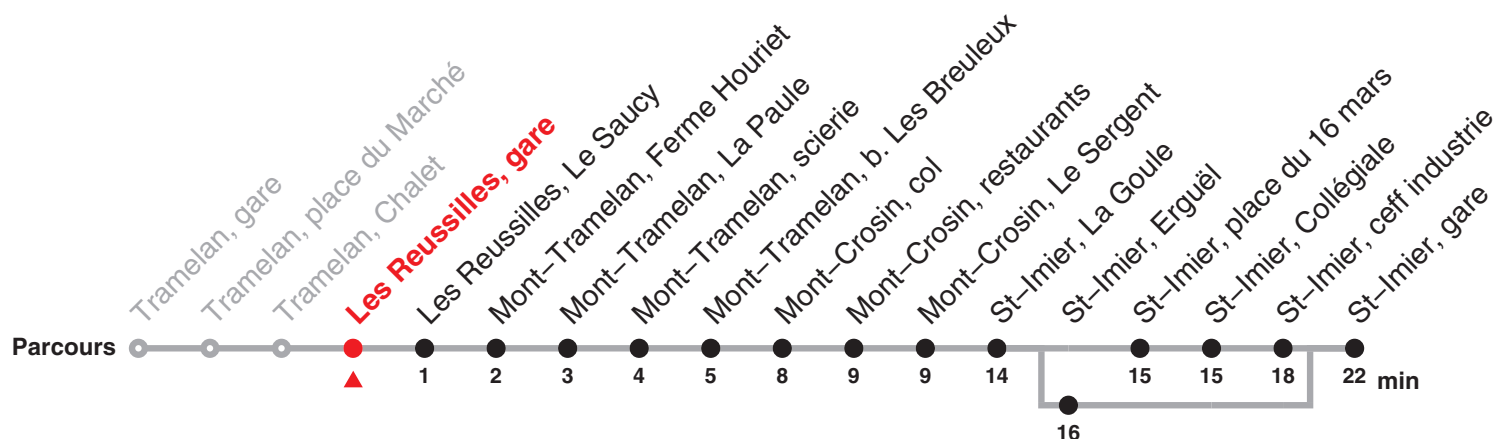

22.131 Tramelan – Saint-Imier

Valable dès le 15.12.2019

Heure	Lundi-Vendredi	Samedi	Dimanche et fg	Heure
5	36c			5
6				6
7	05			7
8	18a			8
9	18b			9
10				10
11				11
12	36c			12
13				13
14				14
15				15
16				16
17		37c	37c	17

Renseignements

a : Circule du 16 décembre 2019 au 15 mai 2020 et du 26 octobre au 11 décembre 2020 c : passe par St-Imier, Erguël
b : Circule du 18 mai au 23 octobre 2020

Fêtes générales (fg), desservies avec l'horaire du dimanche :

1er et 2 janvier, Vendredi saint, lundi de Pâques, Ascension, lundi de Pentecôte, 1er août, 25 et 26 décembre