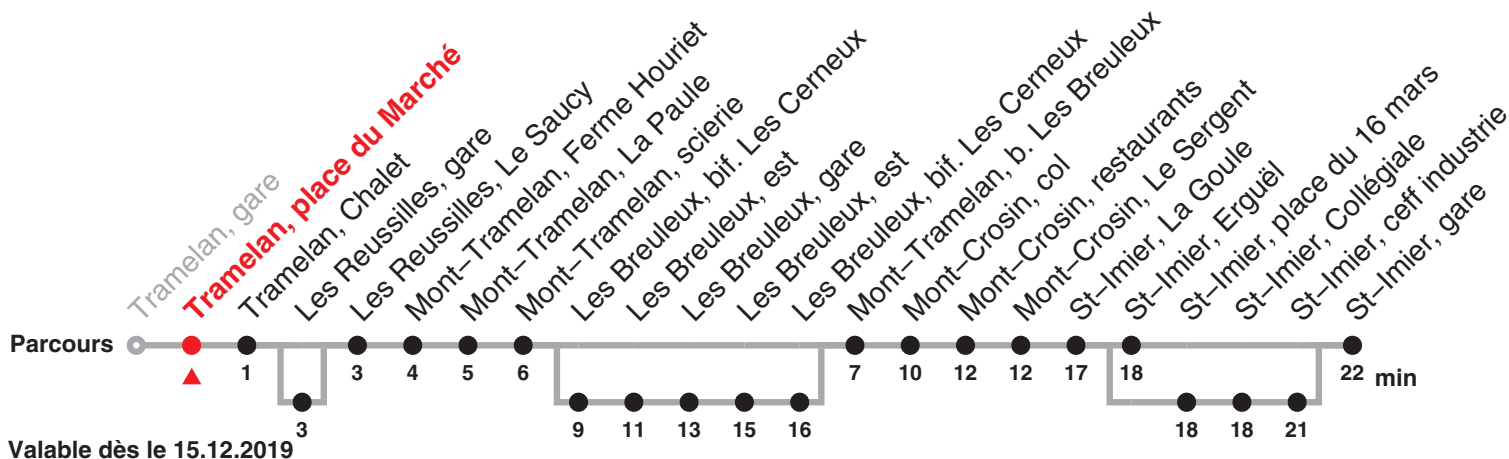

22.131 Tramelan – Saint-Imier

Heure	Lundi-Vendredi	Samedi	Dimanche et fg	Heure
4	57d			4
5	33e			5
6	39f			6
7	02a			7
8	15b	35	35	8
9	15c	35	35	9
10	30g			10
11	30g	35	35	11
12	33e			12
13	26f	35	35	13
14				14
15	39	35	35	15
16	33			16
17	33	35e	35e	17

Renseignements

a : passe par Les Reussilles, gare, et passe par St-Imier, place du 16 mars jusqu'à St-Imier, ceff industrie

b : Circule du 16 décembre 2019 au 15 mai 2020 et du 26 octobre au 11 décembre 2020 passe par Les Reussilles, gare, et passe par St-Imier, place du 16 mars jusqu'à St-Imier, ceff industrie

c : Circule du 18 mai au 23 octobre 2020

passe par Les Reussilles, gare, et passe par St-Imier, place du 16 mars jusqu'à St-Imier, ceff industrie

d : jusqu'à Les Breuleux, gare

e : passe par Les Reussilles, gare

f : passe par Les Breuleux, bif. Les Cerneux jusqu'à Les Breuleux, bif. Les Cerneux

g : passe par St-Imier, place du 16 mars jusqu'à St-Imier, ceff industrie

Fêtes générales (fg), desservies avec l'horaire du dimanche :

1er et 2 janvier, Vendredi saint, lundi de Pâques, Ascension, lundi de Pentecôte, 1er août, 25 et 26 décembre