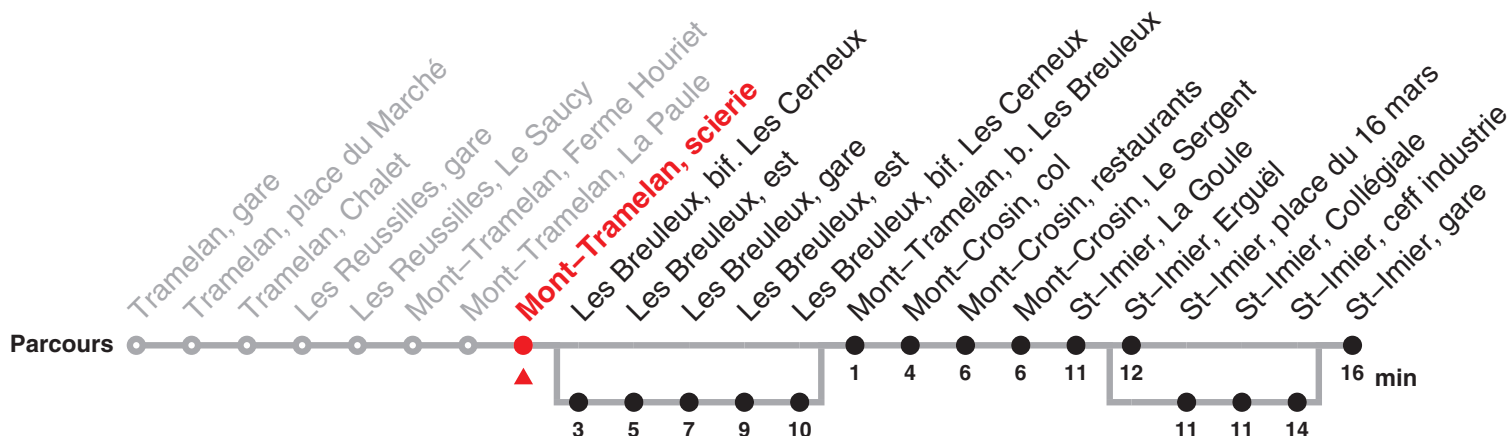

22.131 Tramelan – Saint-Imier

Valable dès le 15.12.2019

Heure	Lundi-Vendredi	Samedi	Dimanche et fg	Heure
5	02c 40			5
6	45d			6
7	09e			7
8	22a	41	41	8
9	22b	41	41	9
10	36e			10
11	36e	41	41	11
12	40			12
13	32d	41	41	13
14				14
15	45	41	41	15
16	39			16
17	39	41	41	17

Renseignements

a: Circule du 16 décembre 2019 au 15 mai 2020 et du 26 octobre au 11 décembre 2020
passe par St-Imier, place du 16 mars jusqu'à St-Imier, ceff industrie

b: Circule du 18 mai au 23 octobre 2020
passe par St-Imier, place du 16 mars jusqu'à St-Imier, ceff industrie

c: jusqu'à Les Breuleux, gare
d: passe par Les Breuleux, bif. Les Cerneux jusqu'à Les Breuleux, bif. Les Cerneux
e: passe par St-Imier, place du 16 mars jusqu'à St-Imier, ceff industrie

Fêtes générales (fg), desservies avec l'horaire du dimanche :

1er et 2 janvier, Vendredi saint, lundi de Pâques, Ascension, lundi de Pentecôte, 1er août, 25 et 26 décembre