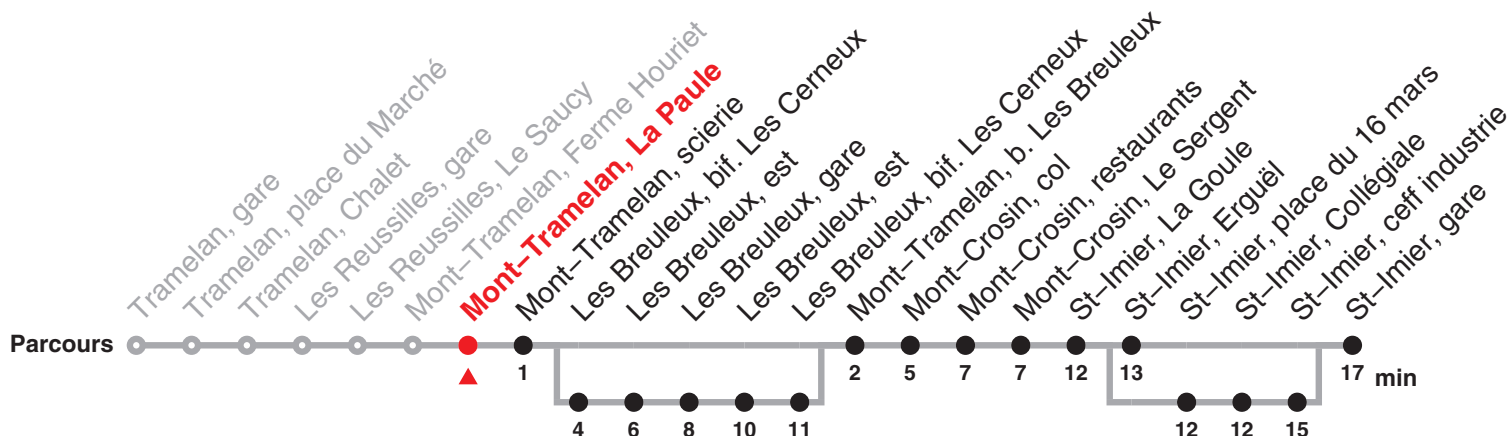

22.131 Tramelan – Saint-Imier

Valable dès le 15.12.2019

Heure	Lundi-Vendredi	Samedi	Dimanche et fg	Heure
5	02c 39			5
6	44d			6
7	08e			7
8	21a	40	40	8
9	21b	40	40	9
10	35e			10
11	35e	40	40	11
12	39			12
13	31d	40	40	13
14				14
15	44	40	40	15
16	38			16
17	38	40	40	17

Renseignements

a: Circule du 16 décembre 2019 au 15 mai 2020 et du 26 octobre au 11 décembre 2020
passe par St-Imier, place du 16 mars jusqu'à St-Imier, ceff industrie

b: Circule du 18 mai au 23 octobre 2020
passe par St-Imier, place du 16 mars jusqu'à St-Imier, ceff industrie

c: jusqu'à Les Breuleux, gare
d: passe par Les Breuleux, bif. Les Cerneux jusqu'à Les Breuleux, bif. Les Cerneux
e: passe par St-Imier, place du 16 mars jusqu'à St-Imier, ceff industrie

Fêtes générales (fg), desservies avec l'horaire du dimanche :

1er et 2 janvier, Vendredi saint, lundi de Pâques, Ascension, lundi de Pentecôte, 1er août, 25 et 26 décembre