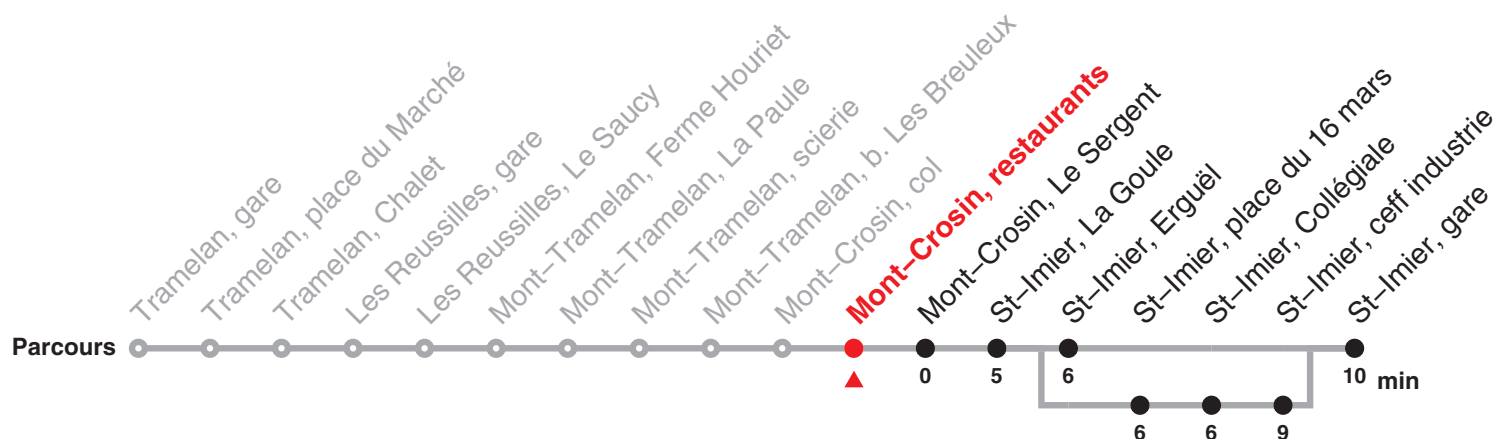

22.131 Tramelan – Saint-Imier

Valable dès le 15.12.2019

Heure	Lundi-Vendredi	Samedi	Dimanche et fg	Heure
5	45			5
6				6
7	00 14c			7
8	27a	47	47	8
9	27b	47	47	9
10	09 41c			10
11	41c	47	47	11
12	45			12
13	45	47	47	13
14				14
15	50	47	47	15
16	44			16
17	44	47	47	17

Renseignements

a : Circule du 16 décembre 2019 au 15 mai 2020 et du 26 octobre au 11 décembre 2020
passe par St-Imier, place du 16 mars jusqu'à St-Imier, ceff industrie

b : Circule du 18 mai au 23 octobre 2020
passe par St-Imier, place du 16 mars jusqu'à St-Imier, ceff industrie

c : passe par St-Imier, place du 16 mars jusqu'à St-Imier, ceff industrie

Fêtes générales (fg), desservies avec l'horaire du dimanche :

1er et 2 janvier, Vendredi saint, lundi de Pâques, Ascension, lundi de Pentecôte, 1er août, 25 et 26 décembre