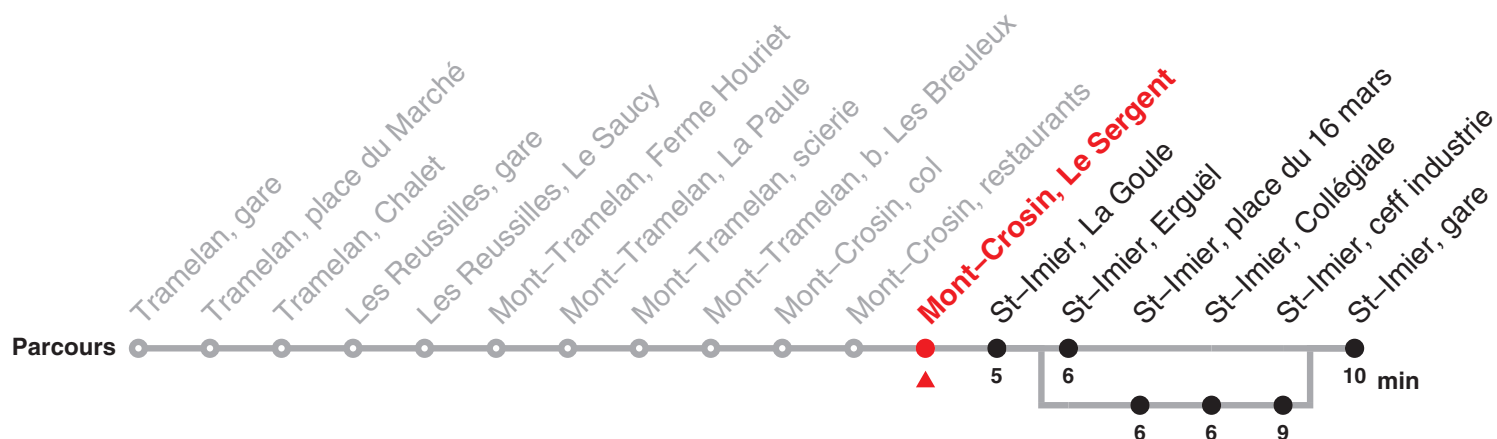

Renseignements

a : Circule du 16 décembre 2019 au 15 mai 2020 et du 26 octobre au 11 décembre 2020
 passe par St-Imier, place du 16 mars jusqu'à St-Imier, ceff industrie

b : Circule du 18 mai au 23 octobre 2020
 passe par St-Imier, place du 16 mars jusqu'à St-Imier, ceff industrie

c : passe par St-Imier, place du 16 mars jusqu'à St-Imier, ceff industrie

Fêtes générales (fg), desservies avec l'horaire du dimanche :

1er et 2 janvier, Vendredi saint, lundi de Pâques, Ascension, lundi de Pentecôte, 1er août, 25 et 26 décembre

22.131 Tramelan – Saint-Imier

Valable dès le 15.12.2019

Heure	Lundi–Vendredi	Samedi	Dimanche et fg	Heure
5	45			5
6				6
7	00 14c			7
8	27a	47	47	8
9	27b	47	47	9
10	09 41c			10
11	41c	47	47	11
12	45			12
13	45	47	47	13
14				14
15	50	47	47	15
16	44			16
17	44	47	47	17