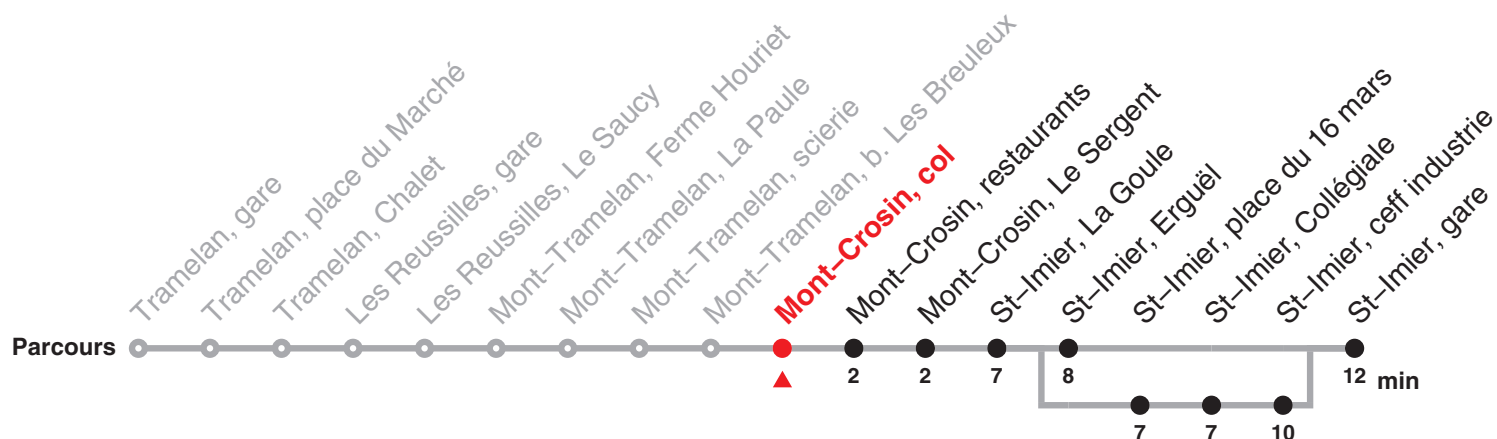

22.131 Tramelan – Saint-Imier

Valable dès le 15.12.2019

Heure	Lundi-Vendredi	Samedi	Dimanche et fg	Heure
5	44			5
6	59			6
7	13c			7
8	26a	45	45	8
9	26b	45	45	9
10	40c			10
11	40c	45	45	11
12	44			12
13	44	45	45	13
14				14
15	49	45	45	15
16	43			16
17	43	45	45	17

Renseignements

a : Circule du 16 décembre 2019 au 15 mai 2020 et du 26 octobre au 11 décembre 2020
passe par St-Imier, place du 16 mars jusqu'à St-Imier, ceff industrie

b : Circule du 18 mai au 23 octobre 2020
passe par St-Imier, place du 16 mars jusqu'à St-Imier, ceff industrie

c : passe par St-Imier, place du 16 mars jusqu'à St-Imier, ceff industrie

Fêtes générales (fg), desservies avec l'horaire du dimanche :

1er et 2 janvier, Vendredi saint, lundi de Pâques, Ascension, lundi de Pentecôte, 1er août, 25 et 26 décembre