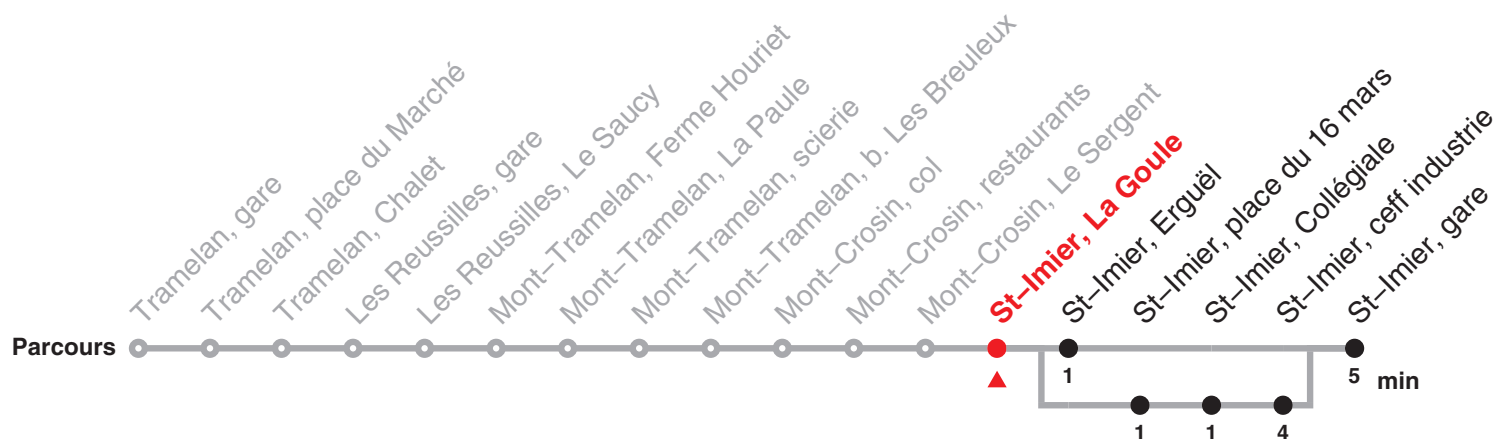

Renseignements

a : Circule du 16 décembre 2019 au 15 mai 2020 et du 26 octobre au 11 décembre 2020
 passe par St-Imier, place du 16 mars jusqu'à St-Imier, ceff industrie

b : Circule du 18 mai au 23 octobre 2020
 passe par St-Imier, place du 16 mars jusqu'à St-Imier, ceff industrie

c : passe par St-Imier, place du 16 mars jusqu'à St-Imier, ceff industrie

Fêtes générales (fg), desservies avec l'horaire du dimanche :

1er et 2 janvier, Vendredi saint, lundi de Pâques, Ascension, lundi de Pentecôte, 1er août, 25 et 26 décembre

22.131 Tramelan – Saint-Imier

Valable dès le 15.12.2019

Heure	Lundi-Vendredi	Samedi	Dimanche et fg	Heure
5	50			5
6				6
7	05 19c			7
8	32a	52	52	8
9	32b	52	52	9
10	14 46c			10
11	46c	52	52	11
12	50			12
13	50	52	52	13
14				14
15	55	52	52	15
16	49			16
17	49	52	52	17