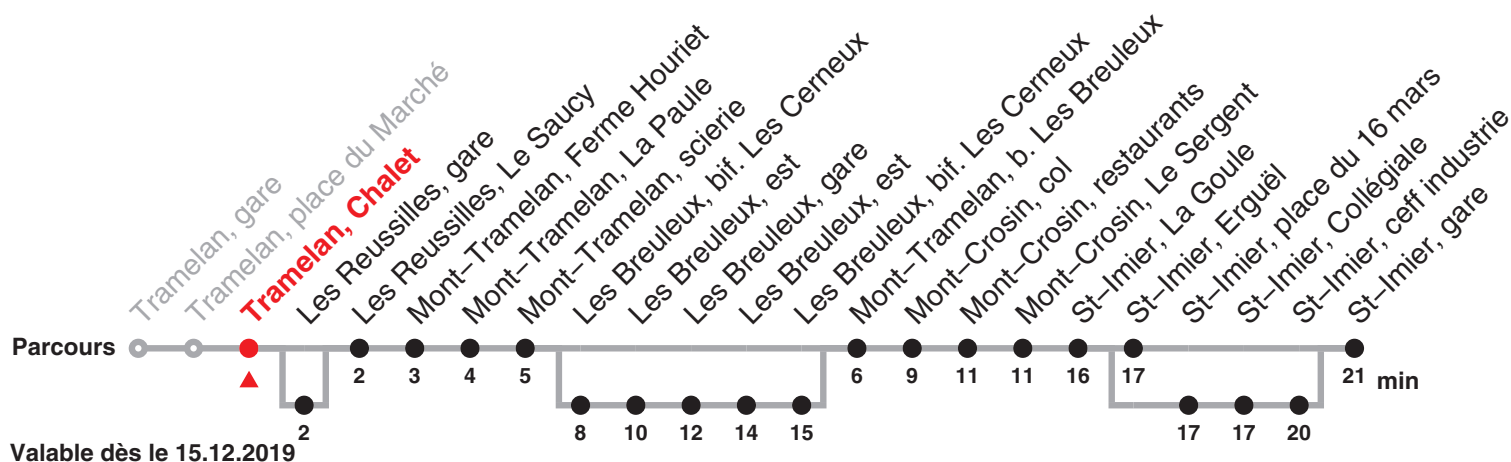

22.131 Tramelan – Saint-Imier

Heure	Lundi-Vendredi	Samedi	Dimanche et fg	Heure
4	58d			4
5	34e			5
6	40f			6
7	03a			7
8	16b	36	36	8
9	16c	36	36	9
10	31g			10
11	31g	36	36	11
12	34e			12
13	27f	36	36	13
14				14
15	40	36	36	15
16	34			16
17	34	36e	36e	17

Renseignements

a : passe par Les Reussilles, gare, et passe par St-Imier, place du 16 mars jusqu'à St-Imier, ceff industrie

b : Circule du 16 décembre 2019 au 15 mai 2020 et du 26 octobre au 11 décembre 2020 passe par Les Reussilles, gare, et passe par St-Imier, place du 16 mars jusqu'à St-Imier, ceff industrie

c : Circule du 18 mai au 23 octobre 2020

passe par Les Reussilles, gare, et passe par St-Imier, place du 16 mars jusqu'à St-Imier, ceff industrie

d : jusqu'à Les Breuleux, gare

e : passe par Les Reussilles, gare

f : passe par Les Breuleux, bif. Les Cerneux jusqu'à Les Breuleux, bif. Les Cerneux

g : passe par St-Imier, place du 16 mars jusqu'à St-Imier, ceff industrie

Fêtes générales (fg), desservies avec l'horaire du dimanche :

1er et 2 janvier, Vendredi saint, lundi de Pâques, Ascension, lundi de Pentecôte, 1er août, 25 et 26 décembre