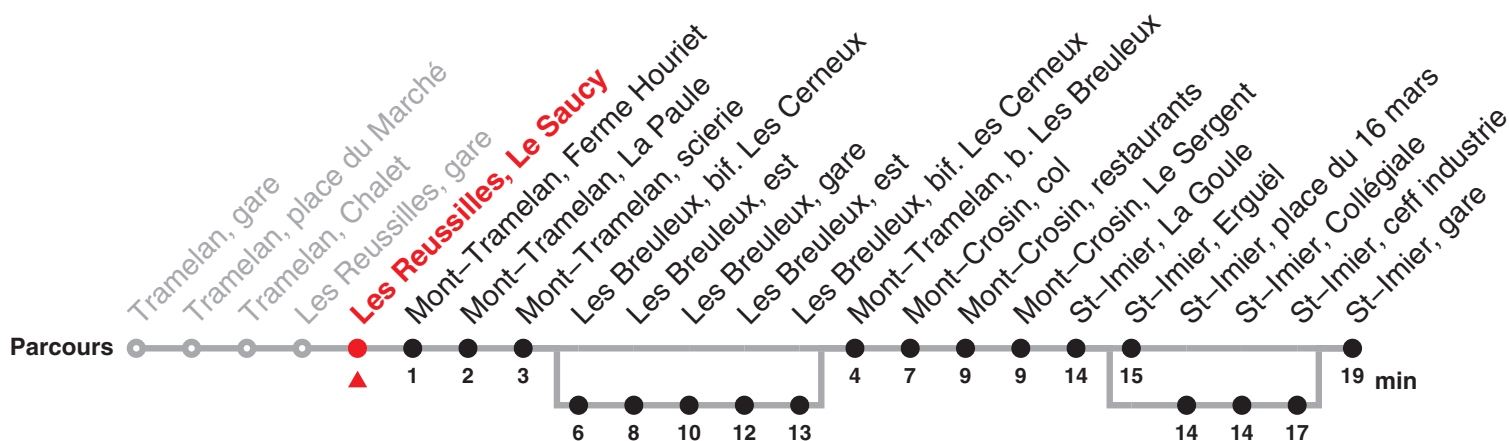

22.131 Tramelan – Saint-Imier

Valable dès le 15.12.2019

Heure	Lundi-Vendredi	Samedi	Dimanche et fg	Heure
5	00c 37			5
6	42d			6
7	06e			7
8	19a	38	38	8
9	19b	38	38	9
10	33e			10
11	33e	38	38	11
12	37			12
13	29d	38	38	13
14				14
15	42	38	38	15
16	36			16
17	36	38	38	17

Renseignements

- a: Circule du 16 décembre 2019 au 15 mai 2020 et du 26 octobre au 11 décembre 2020
  passe par St-Imier, place du 16 mars jusqu'à St-Imier, ceff industrie
- b: Circule du 18 mai au 23 octobre 2020
  passe par St-Imier, place du 16 mars jusqu'à St-Imier, ceff industrie

- c: jusqu'à Les Breuleux, gare
- d: passe par Les Breuleux, bif. Les Cerneux jusqu'à Les Breuleux, bif. Les Cerneux
- e: passe par St-Imier, place du 16 mars jusqu'à St-Imier, ceff industrie

Fêtes générales (fg), desservies avec l'horaire du dimanche :

1er et 2 janvier, Vendredi saint, lundi de Pâques, Ascension, lundi de Pentecôte, 1er août, 25 et 26 décembre