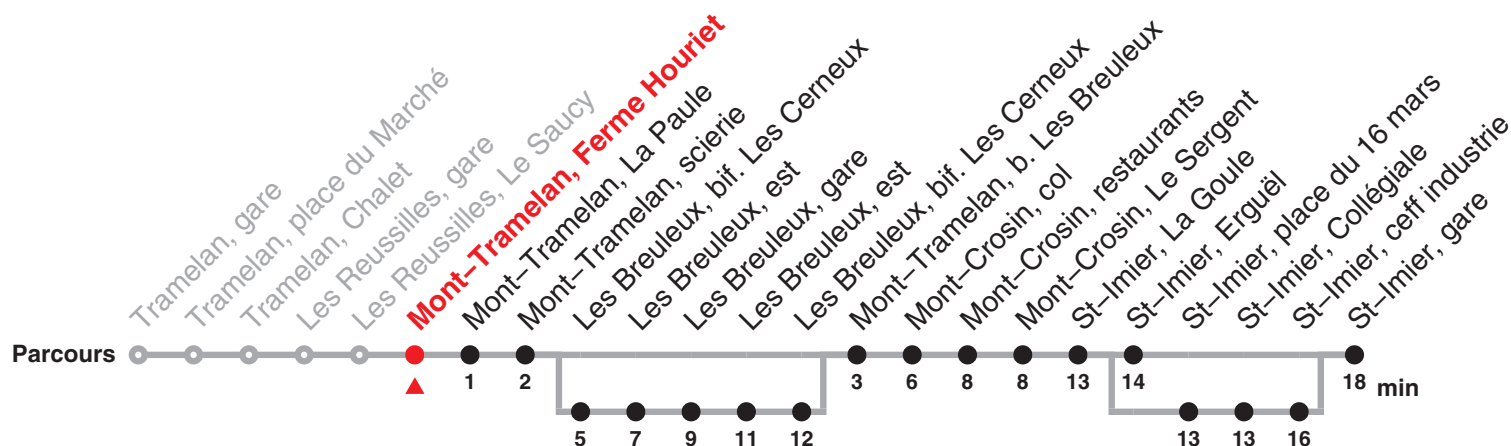

22.131 Tramelan – Saint-Imier

Valable dès le 15.12.2019

Heure	Lundi-Vendredi	Samedi	Dimanche et fg	Heure
5	01c 38			5
6	43d			6
7	07e			7
8	20a	39	39	8
9	20b	39	39	9
10	34e			10
11	34e	39	39	11
12	38			12
13	30d	39	39	13
14				14
15	43	39	39	15
16	37			16
17	37	39	39	17

Renseignements

- a : Circule du 16 décembre 2019 au 15 mai 2020 et du 26 octobre au 11 décembre 2020
  passe par St-Imier, place du 16 mars jusqu'à St-Imier, ceff industrie
- b : Circule du 18 mai au 23 octobre 2020
  passe par St-Imier, place du 16 mars jusqu'à St-Imier, ceff industrie

- c : jusqu'à Les Breuleux, gare
- d : passe par Les Breuleux, bif. Les Cerneux jusqu'à Les Breuleux, bif. Les Cerneux
- e : passe par St-Imier, place du 16 mars jusqu'à St-Imier, ceff industrie

Fêtes générales (fg), desservies avec l'horaire du dimanche :

1er et 2 janvier, Vendredi saint, lundi de Pâques, Ascension, lundi de Pentecôte, 1er août, 25 et 26 décembre