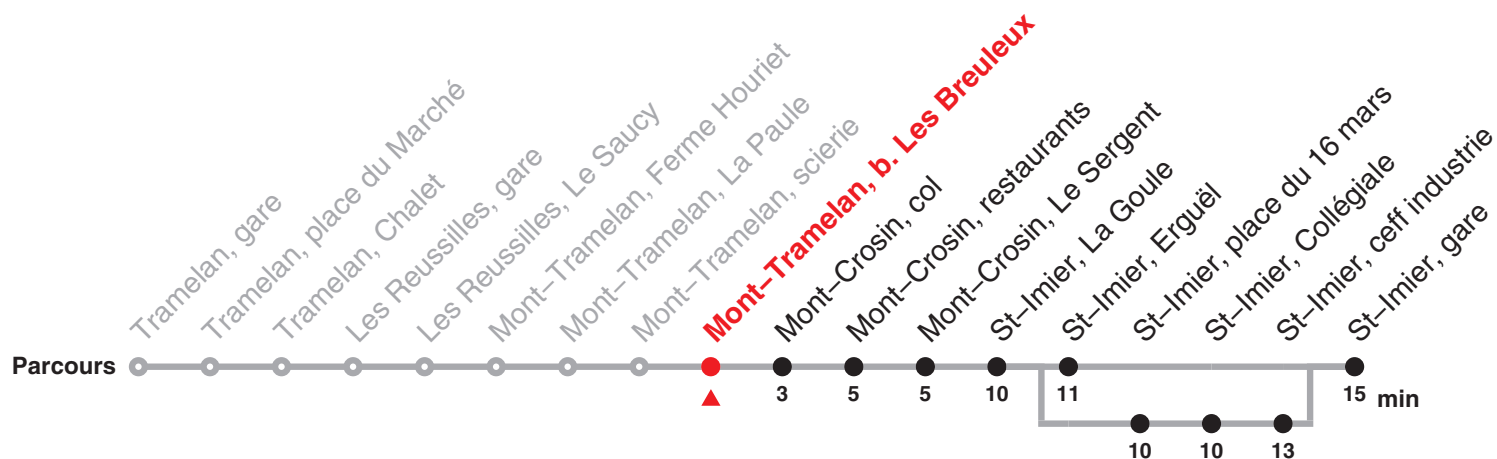

22.131 Tramelan – Saint-Imier

Valable dès le 15.12.2019

Heure	Lundi-Vendredi	Samedi	Dimanche et fg	Heure
5	41			5
6	56			6
7	10c			7
8	23a	42	42	8
9	23b	42	42	9
10	37c			10
11	37c	42	42	11
12	41			12
13	41	42	42	13
14				14
15	46	42	42	15
16	40			16
17	40	42	42	17

Renseignements

a : Circule du 16 décembre 2019 au 15 mai 2020 et du 26 octobre au 11 décembre 2020
passe par St-Imier, place du 16 mars jusqu'à St-Imier, ceff industrie

b : Circule du 18 mai au 23 octobre 2020
passe par St-Imier, place du 16 mars jusqu'à St-Imier, ceff industrie

c : passe par St-Imier, place du 16 mars jusqu'à St-Imier, ceff industrie

Fêtes générales (fg), desservies avec l'horaire du dimanche :

1er et 2 janvier, Vendredi saint, lundi de Pâques, Ascension, lundi de Pentecôte, 1er août, 25 et 26 décembre