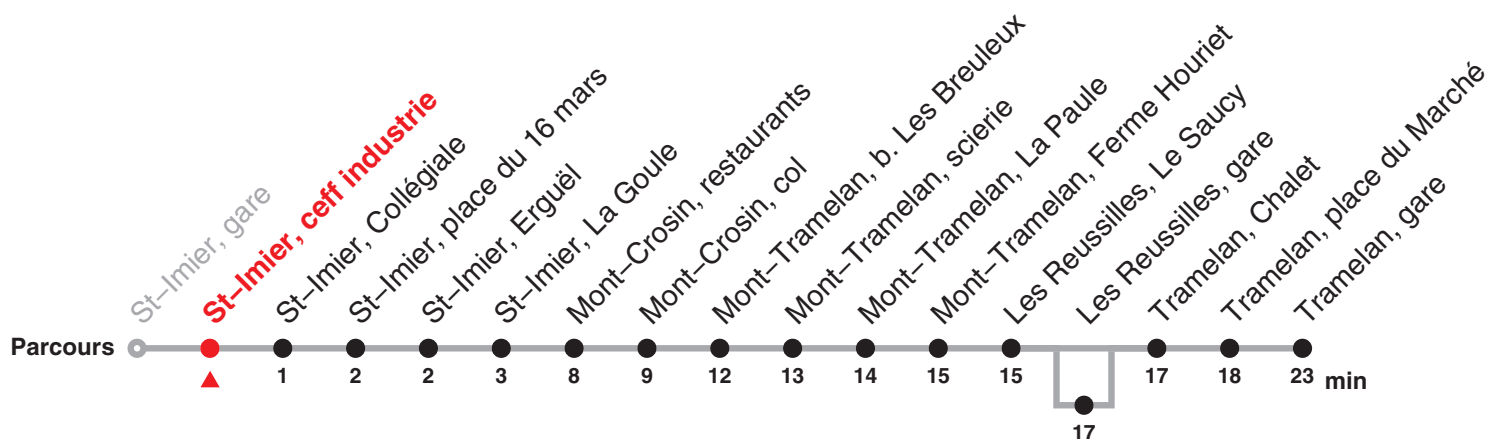

22.131 Saint-Imier – Tramelan

Valable dès le 15.12.2019

Heure	Lundi-Vendredi	Samedi	Dimanche et fg	Heure
11	03			11
12				12
13				13
14	03a			14
15				15
16				16
17				17
18	03 48			18

Renseignements

a : passe par Les Reussilles, gare

Fêtes générales (fg), desservies avec l'horaire du dimanche :

1er et 2 janvier, Vendredi saint, lundi de Pâques, Ascension, lundi de Pentecôte, 1er août, 25 et 26 décembre