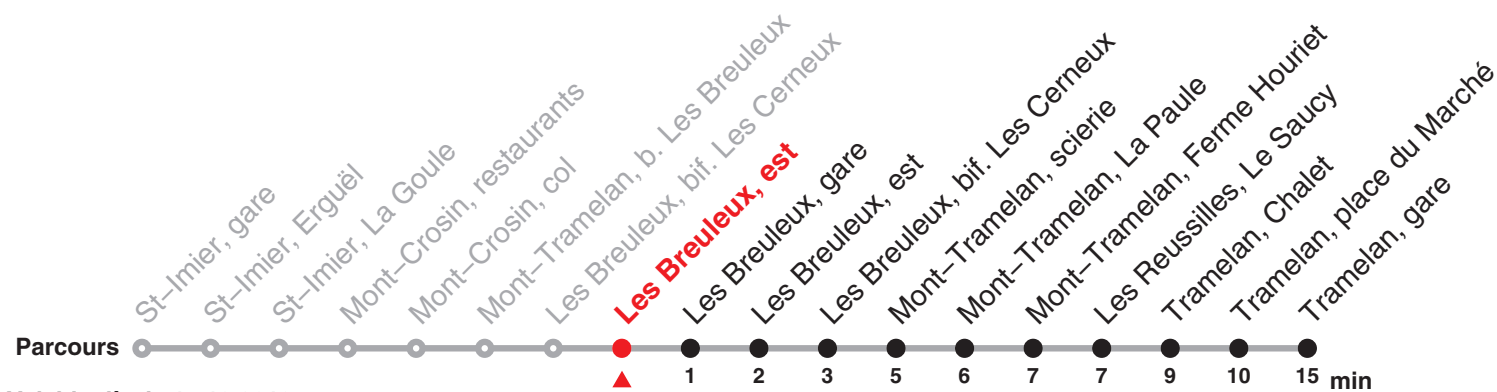

22.131 Saint-Imier – Tramelan

Heure	Lundi-Vendredi	Samedi	Dimanche et fg	Heure
12	14			12
13				13
14				14
15				15
16	14			16
17	14			17

Renseignements

Fêtes générales (fg), desservies avec l'horaire du dimanche :

1er et 2 janvier, Vendredi saint, lundi de Pâques, Ascension, lundi de Pentecôte, 1er août, 25 et 26 décembre