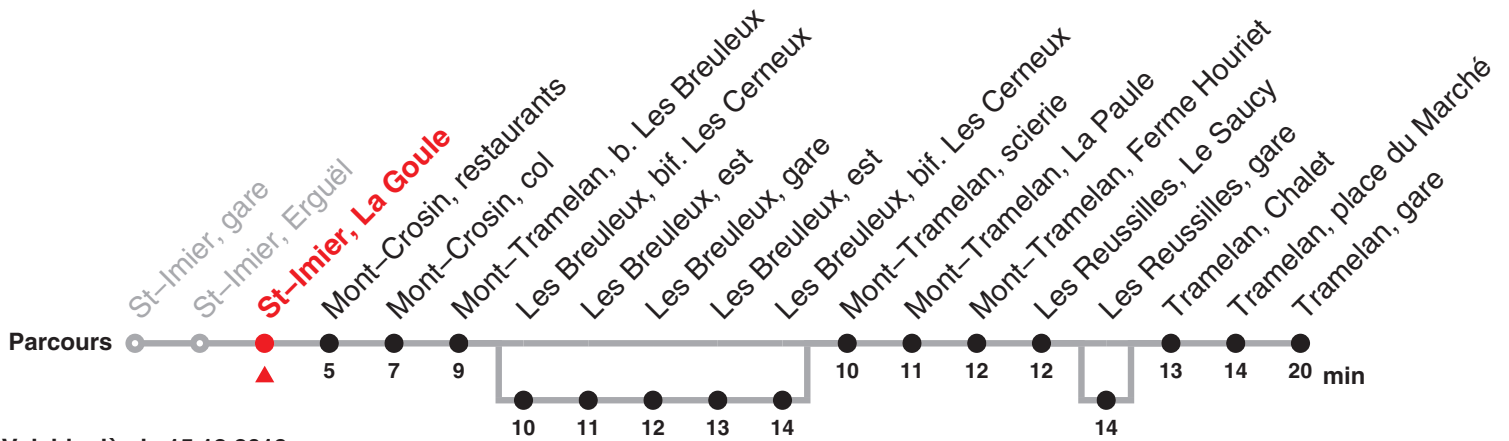

22.131 Saint-Imier – Tramelan

Valable dès le 15.12.2019

Heure	Lundi-Vendredi	Samedi	Dimanche et fg	Heure
6	34c			6
7	32 40			7
8				8
9		03	03	9
10	03a	03	03	10
11	06			11
12	03b	03	03	12
13	03			13
14	06c	17	17	14
15				15
16	03b	17	17	16
17	03b			17
18	06 51	03	03	18

Renseignements

a : jusqu'à Mont-Crosin, restaurants

c : passe par Les Reussilles, gare

b : passe par Les Breuleux, bif. Les Cerneux jusqu'à Les Breuleux, bif. Les Cerneux

Fêtes générales (fg), desservies avec l'horaire du dimanche :

1er et 2 janvier, Vendredi saint, lundi de Pâques, Ascension, lundi de Pentecôte, 1er août, 25 et 26 décembre