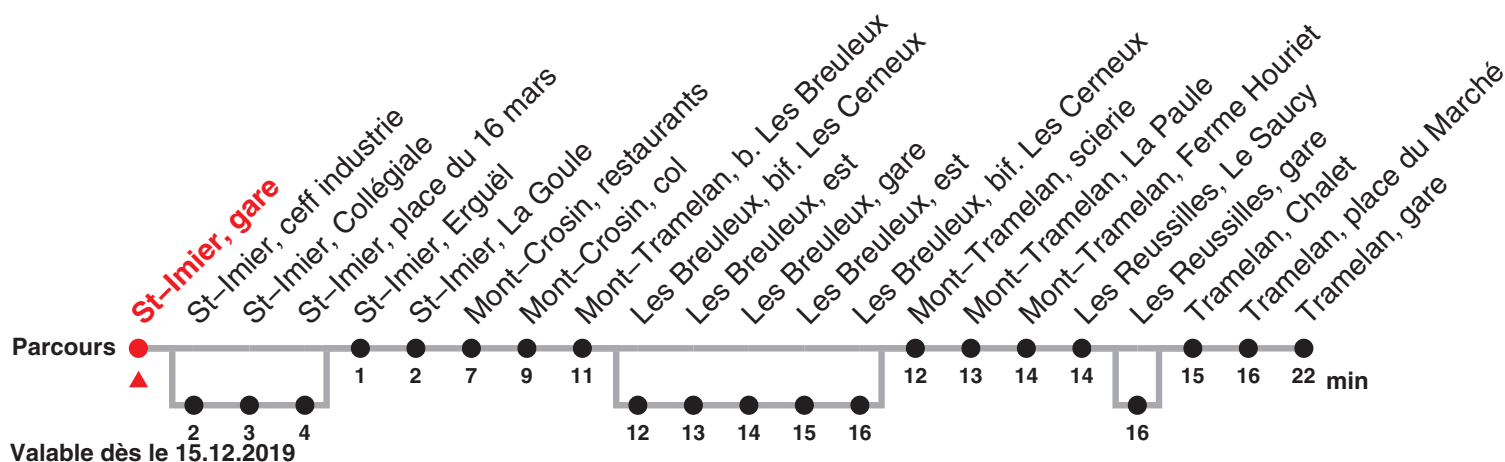

22.131 Saint-Imier – Tramelan

Heure	Lundi-Vendredi	Samedi	Dimanche et fg	Heure
6	32e			6
7	30 38			7
8				8
9		01	01	9
10	01b	01	01	10
11	01c			11
12	01d	01	01	12
13	01			13
14	01a	15	15	14
15				15
16	01d	15	15	16
17	01d			17
18	01c 46c	01	01	18

Renseignements

a : passe par St-Imier, ceff industrie jusqu'à St-Imier, place du 16 mars, et passe par Les Reussilles, gare
 b : jusqu'à Mont-Crosin, restaurants

c : passe par St-Imier, ceff industrie jusqu'à St-Imier, place du 16 mars
 d : passe par Les Breuleux, bif. Les Cerneux jusqu'à Les Breuleux, bif. Les Cerneux
 e : passe par Les Reussilles, gare