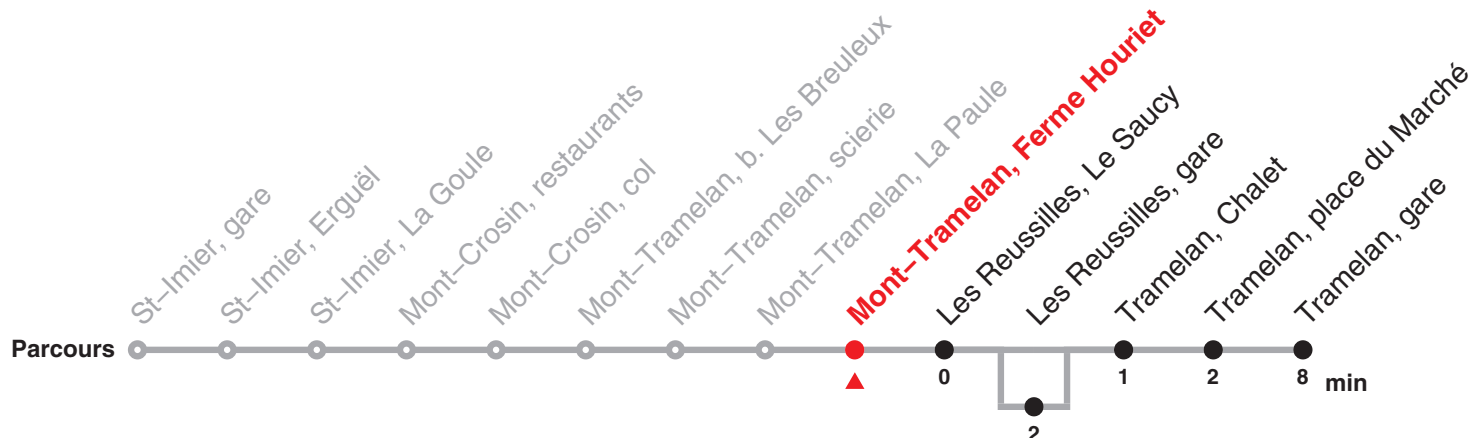

Renseignements

a : passe par Les Reussilles, gare

Fêtes générales (fg), desservies avec l'horaire du dimanche :

1er et 2 janvier, Vendredi saint, lundi de Pâques, Ascension, lundi de Pentecôte, 1er août, 25 et 26 décembre

22.131 Saint-Imier – Tramelan

Valable dès le 15.12.2019

Heure	Lundi-Vendredi	Samedi	Dimanche et fg	Heure
6	46a			6
7	44 52			7
8				8
9		15	15	9
10		15	15	10
11	18			11
12	21	15	15	12
13	15			13
14	18a	29	29	14
15				15
16	21	29	29	16
17	21			17
18	18	15	15	18
19	03			19