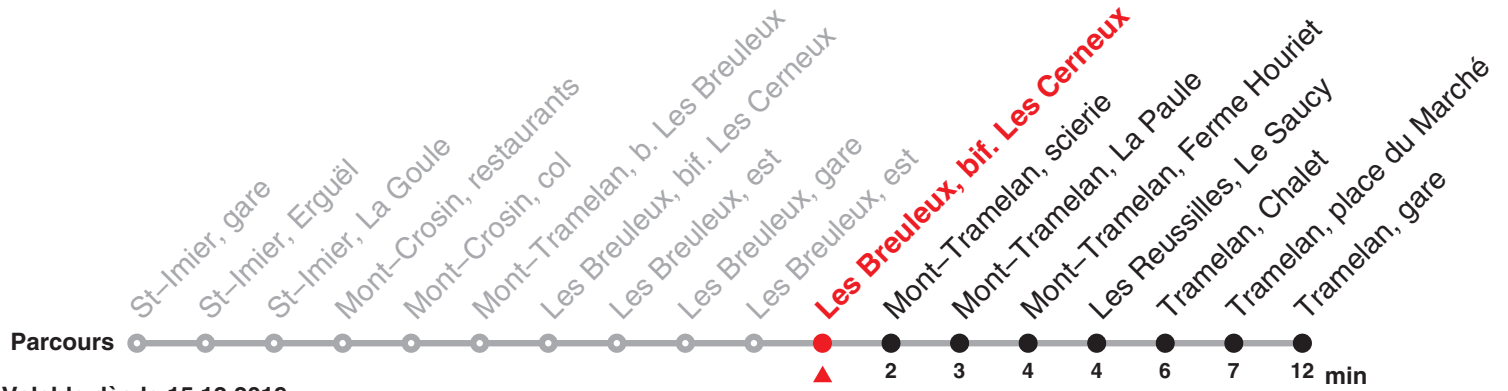

22.131 Saint-Imier – Tramelan

Valable dès le 15.12.2019

Heure	Lundi-Vendredi	Samedi	Dimanche et fg	Heure
12	17			12
13				13
14				14
15				15
16	17			16
17	17			17

Renseignements

Fêtes générales (fg), desservies avec l'horaire du dimanche :

1er et 2 janvier, Vendredi saint, lundi de Pâques, Ascension, lundi de Pentecôte, 1er août, 25 et 26 décembre