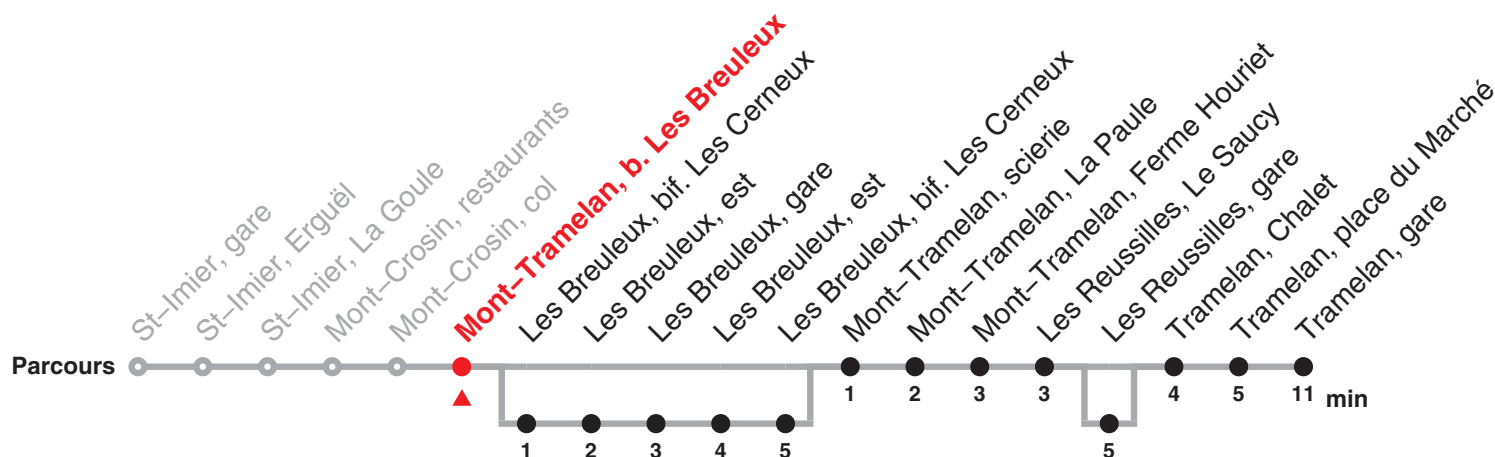

22.131 Saint-Imier – Tramelan

Valable dès le 15.12.2019

Heure	Lundi-Vendredi	Samedi	Dimanche et fg	Heure
6	43b			6
7	41 49			7
8				8
9		12	12	9
10		12	12	10
11	15			11
12	12a	12	12	12
13	12			13
14	15b	26	26	14
15				15
16	12a	26	26	16
17	12a			17
18	15	12	12	18
19	00			19

Renseignements

a : passe par Les Breuleux, bif. Les Cerneux jusqu'à Les Breuleux, bif. Les Cerneux b : passe par Les Reussilles, gare

Fêtes générales (fg), desservies avec l'horaire du dimanche :

1er et 2 janvier, Vendredi saint, lundi de Pâques, Ascension, lundi de Pentecôte, 1er août, 25 et 26 décembre