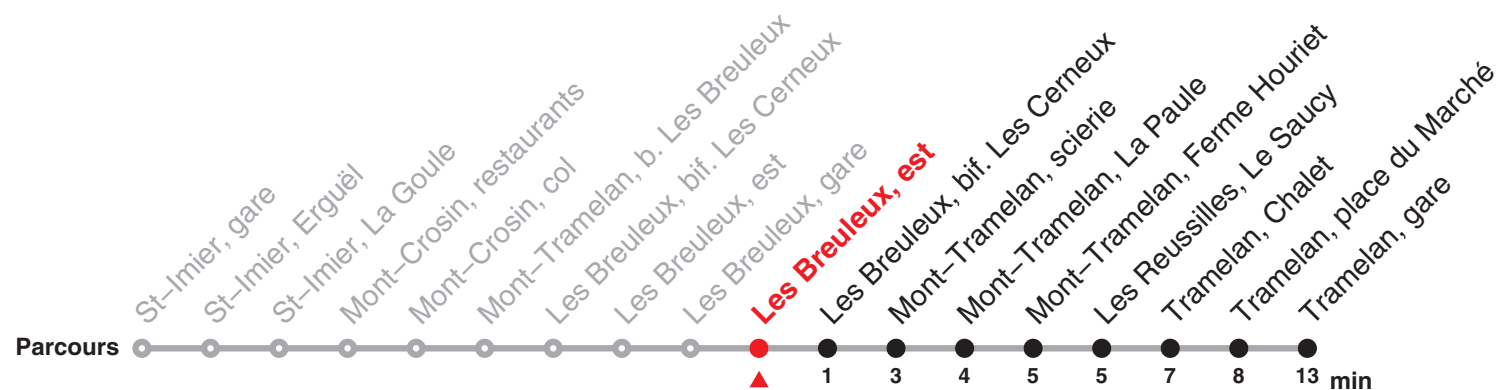

22.131 Saint-Imier – Tramelan

Valable dès le 15.12.2019

Heure	Lundi-Vendredi	Samedi	Dimanche et fg	Heure
12	16			12
13				13
14				14
15				15
16	16			16
17	16			17

Renseignements

Fêtes générales (fg), desservies avec l'horaire du dimanche :