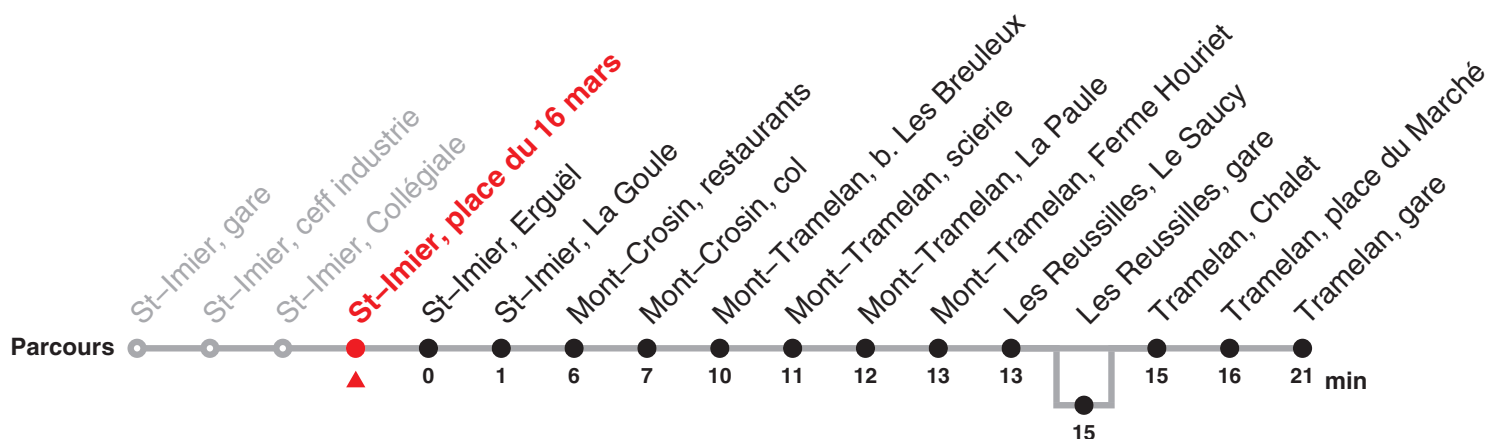

22.131 Saint-Imier – Tramelan

Valable dès le 15.12.2019

Heure	Lundi-Vendredi	Samedi	Dimanche et fg	Heure
11	05			11
12				12
13				13
14	05a			14
15				15
16				16
17				17
18	05 50			18

Renseignements

a : passe par Les Reussilles, gare

Fêtes générales (fg), desservies avec l'horaire du dimanche :

1er et 2 janvier, Vendredi saint, lundi de Pâques, Ascension, lundi de Pentecôte, 1er août, 25 et 26 décembre