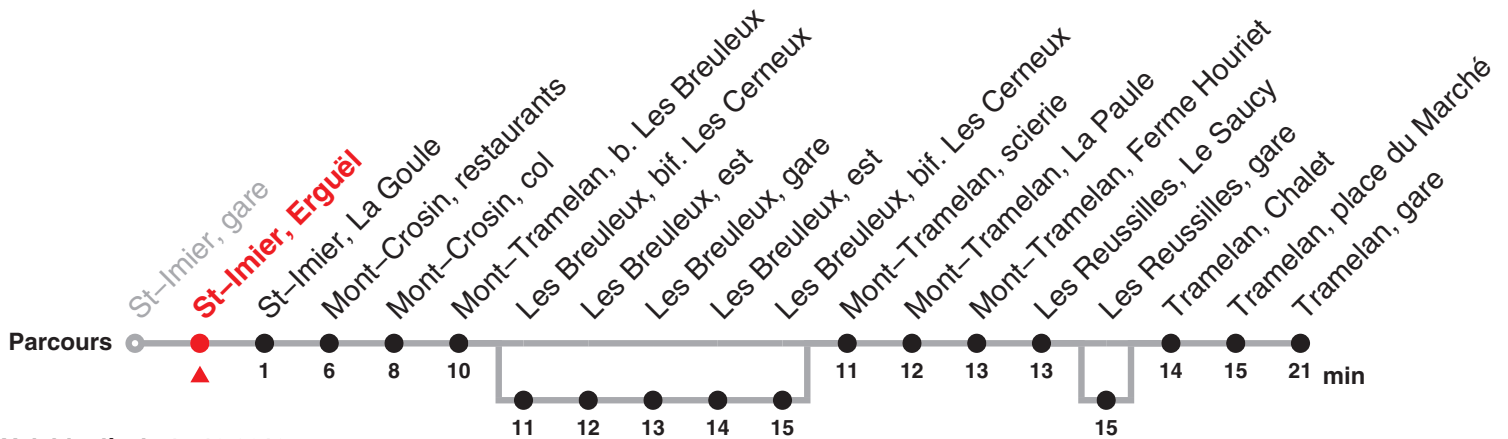

22.131 Saint-Imier – Tramelan

Valable dès le 15.12.2019

Heure	Lundi-Vendredi	Samedi	Dimanche et fg	Heure
6	33c			6
7	31 39			7
8				8
9		02	02	9
10	02a	02	02	10
11	05			11
12	02b	02	02	12
13	02			13
14	05c	16	16	14
15				15
16	02b	16	16	16
17	02b			17
18	05 50	02	02	18

Renseignements

a : jusqu'à Mont-Crosin, restaurants

c : passe par Les Reussilles, gare

b : passe par Les Breuleux, bif. Les Cerneux jusqu'à Les Breuleux, bif. Les Cerneux

Fêtes générales (fg), desservies avec l'horaire du dimanche :

1er et 2 janvier, Vendredi saint, lundi de Pâques, Ascension, lundi de Pentecôte, 1er août, 25 et 26 décembre