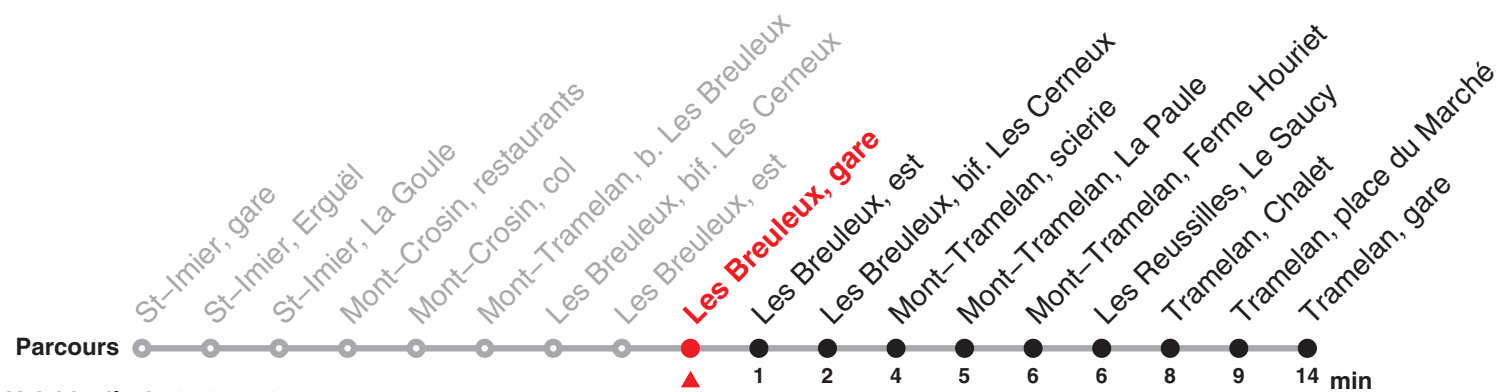

Renseignements

Fêtes générales (fg), desservies avec l'horaire du dimanche :

1er et 2 janvier, Vendredi saint, lundi de Pâques, Ascension, lundi de Pentecôte, 1er août, 25 et 26 décembre

22.131 Saint-Imier – Tramelan