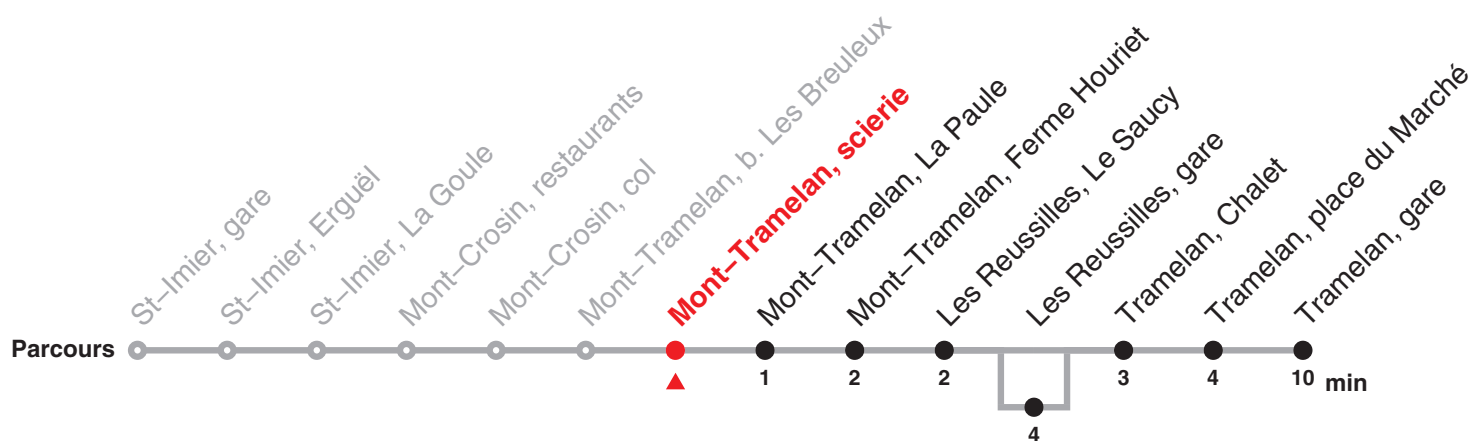

22.131 Saint-Imier – Tramelan

Valable dès le 15.12.2019

Heure	Lundi-Vendredi	Samedi	Dimanche et fg	Heure
6	44a			6
7	42 50			7
8				8
9		13	13	9
10		13	13	10
11	16			11
12	19	13	13	12
13	13			13
14	16a	27	27	14
15				15
16	19	27	27	16
17	19			17
18	16	13	13	18
19	01			19

Renseignements

a : passe par Les Reussilles, gare

Fêtes générales (fg), desservies avec l'horaire du dimanche :

1er et 2 janvier, Vendredi saint, lundi de Pâques, Ascension, lundi de Pentecôte, 1er août, 25 et 26 décembre