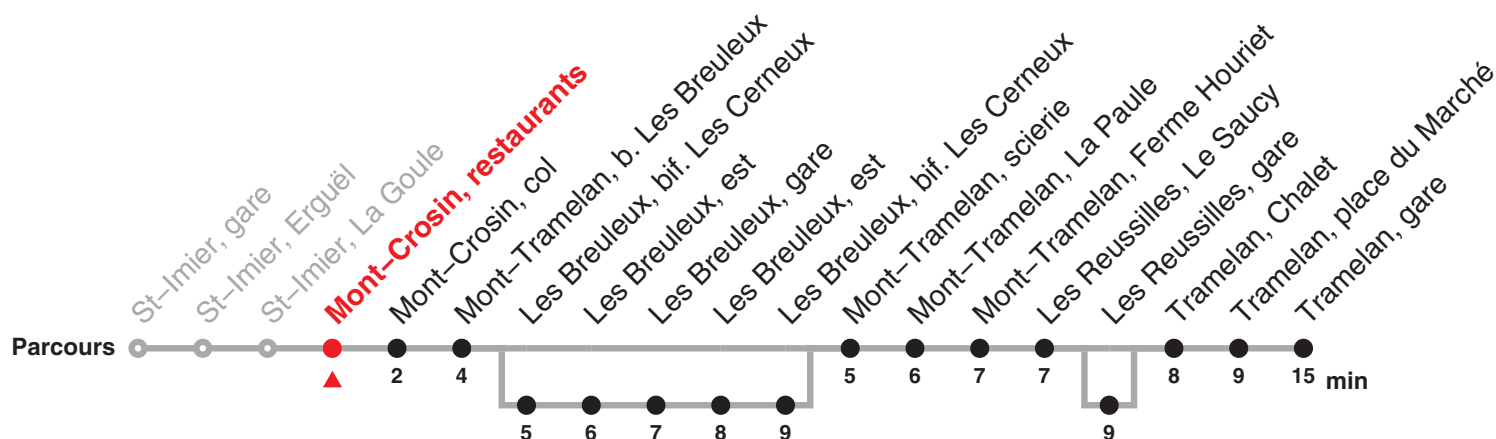

22.131 Saint-Imier – Tramelan

Valable dès le 15.12.2019

Heure	Lundi-Vendredi	Samedi	Dimanche et fg	Heure
6	39b			6
7	37 45			7
8				8
9		08	08	9
10		08	08	10
11	11			11
12	08a	08	08	12
13	08			13
14	11b	22	22	14
15				15
16	08a	22	22	16
17	08a			17
18	11 56	08	08	18

Renseignements

a : passe par Les Breuleux, bif. Les Cerneux jusqu'à Les Breuleux, bif. Les Cerneux   b : passe par Les Reussilles, gare

Fêtes générales (fg), desservies avec l'horaire du dimanche :

1er et 2 janvier, Vendredi saint, lundi de Pâques, Ascension, lundi de Pentecôte, 1er août, 25 et 26 décembre