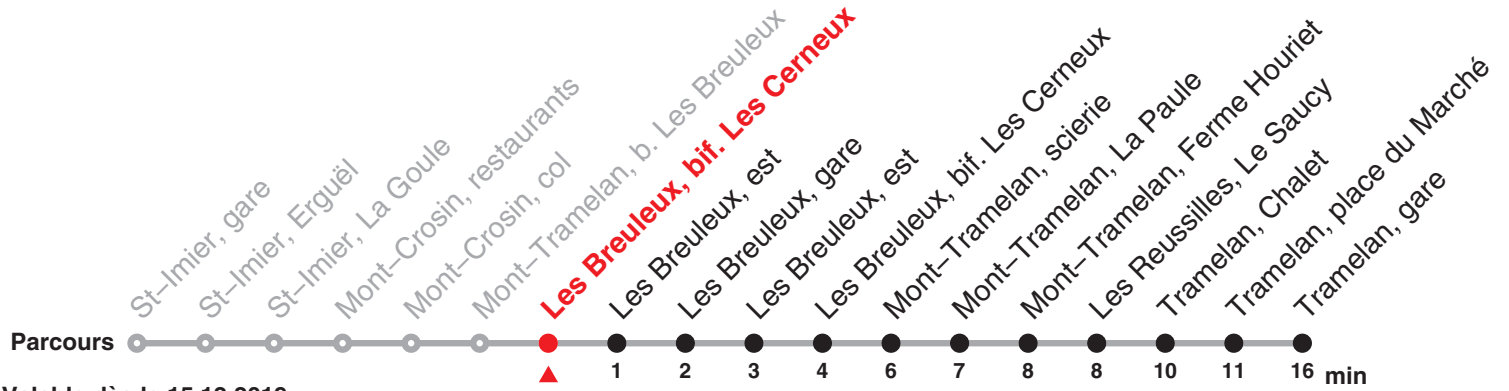

22.131 Saint-Imier – Tramelan

Valable dès le 15.12.2019

Heure	Lundi-Vendredi	Samedi	Dimanche et fg	Heure
12	13			12
13				13
14				14
15				15
16	13			16
17	13			17

Renseignements

Fêtes générales (fg), desservies avec l'horaire du dimanche :

1er et 2 janvier, Vendredi saint, lundi de Pâques, Ascension, lundi de Pentecôte, 1er août, 25 et 26 décembre