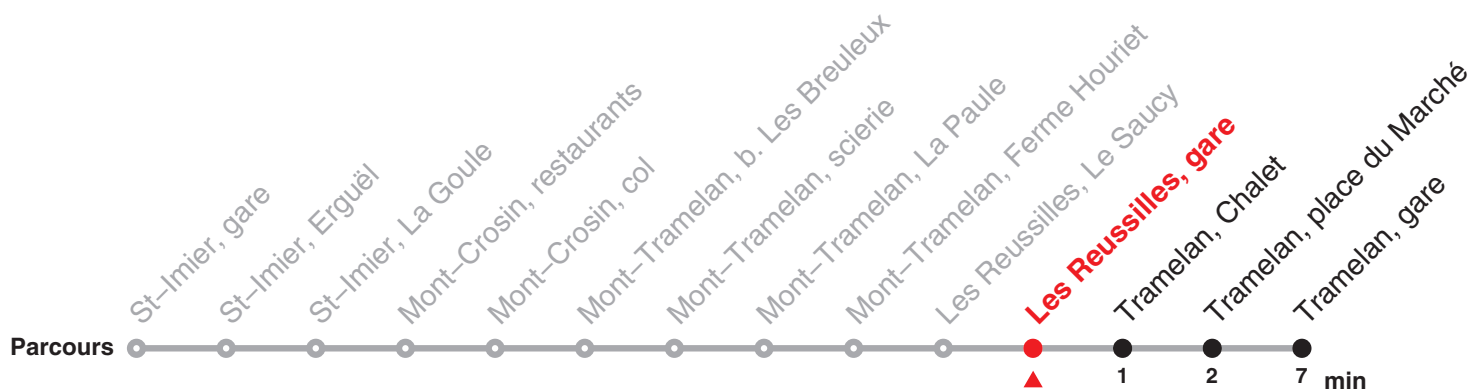

22.131 Saint-Imier – Tramelan

Valable dès le 15.12.2019

Heure	Lundi-Vendredi	Samedi	Dimanche et fg	Heure
6	48			6
7				7
8				8
9				9
10				10
11				11
12				12
13				13
14	20			14

Renseignements

Fêtes générales (fg), desservies avec l'horaire du dimanche :

1er et 2 janvier, Vendredi saint, lundi de Pâques, Ascension, lundi de Pentecôte, 1er août, 25 et 26 décembre