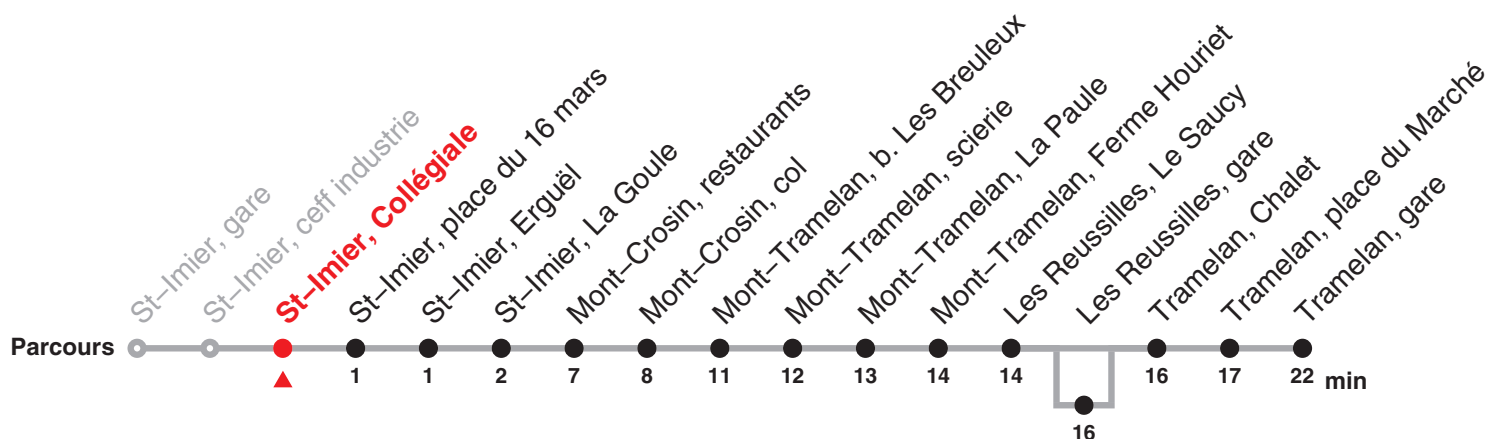

22.131 Saint-Imier – Tramelan

Valable dès le 15.12.2019

Heure	Lundi-Vendredi	Samedi	Dimanche et fg	Heure
11	04			11
12				12
13				13
14	04a			14
15				15
16				16
17				17
18	04 49			18

Renseignements

a : passe par Les Reussilles, gare

Fêtes générales (fg), desservies avec l'horaire du dimanche :

1er et 2 janvier, Vendredi saint, lundi de Pâques, Ascension, lundi de Pentecôte, 1er août, 25 et 26 décembre