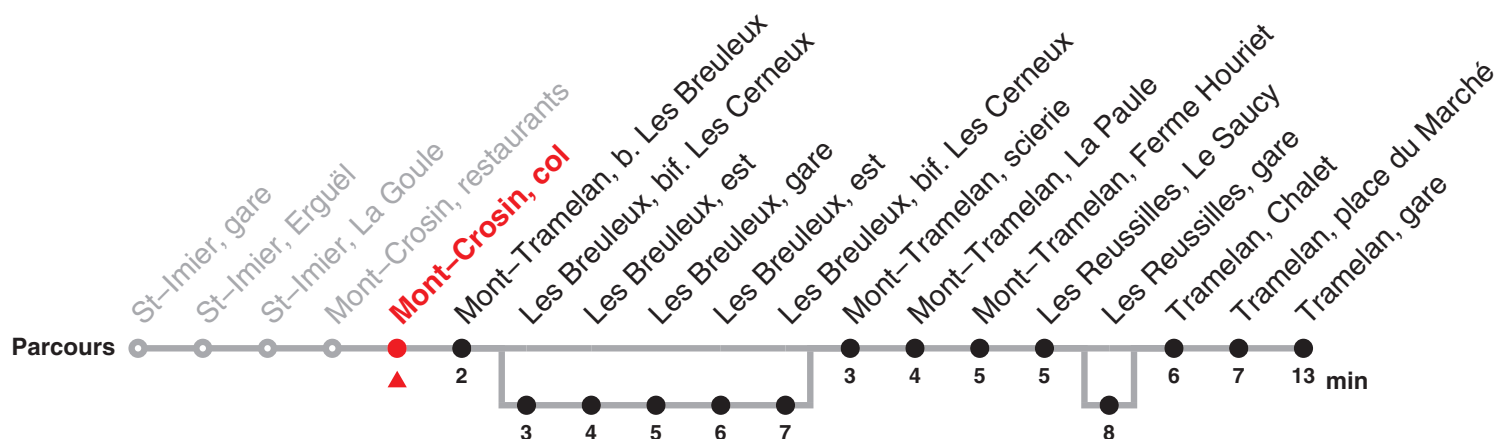

22.131 Saint-Imier – Tramelan

Valable dès le 15.12.2019

Heure	Lundi-Vendredi	Samedi	Dimanche et fg	Heure
6	40b			6
7	38 46			7
8				8
9		10	10	9
10		10	10	10
11	12			11
12	10a	10	10	12
13	10			13
14	12b	24	24	14
15				15
16	10a	24	24	16
17	10a			17
18	12 57	10	10	18

Renseignements

a : passe par Les Breuleux, bif. Les Cerneux jusqu'à Les Breuleux, bif. Les Cerneux b : passe par Les Reussilles, gare

Fêtes générales (fg), desservies avec l'horaire du dimanche :

1er et 2 janvier, Vendredi saint, lundi de Pâques, Ascension, lundi de Pentecôte, 1er août, 25 et 26 décembre