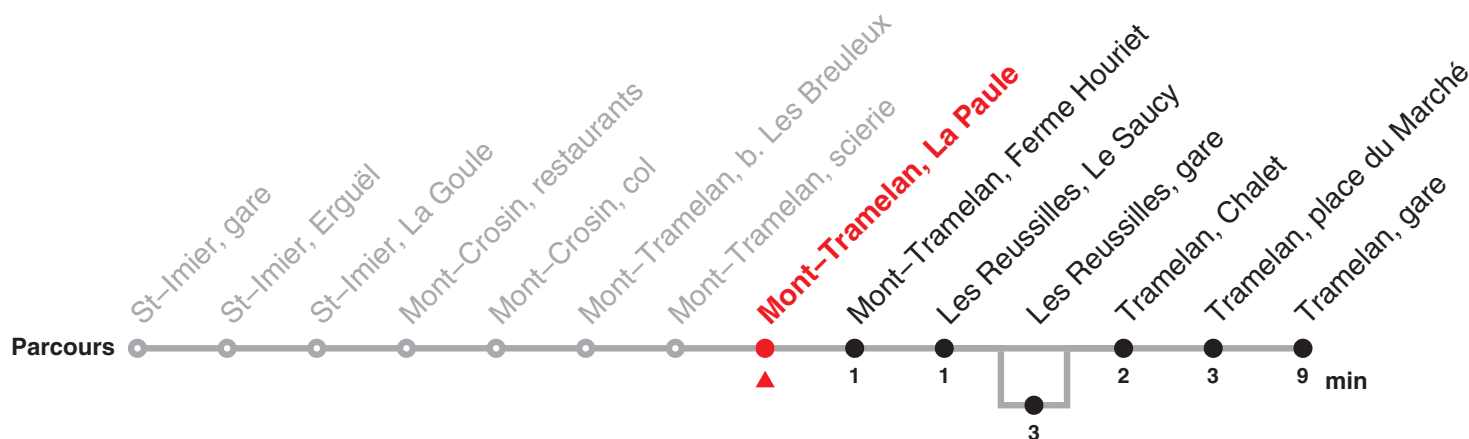

Renseignements

a : passe par Les Reussilles, gare

Fêtes générales (fg), desservies avec l'horaire du dimanche :

1er et 2 janvier, Vendredi saint, lundi de Pâques, Ascension, lundi de Pentecôte, 1er août, 25 et 26 décembre

22.131 Saint-Imier – Tramelan

Valable dès le 15.12.2019

Heure	Lundi-Vendredi	Samedi	Dimanche et fg	Heure
6	45a			6
7	43 51			7
8				8
9		14	14	9
10		14	14	10
11	17			11
12	20	14	14	12
13	14			13
14	17a	28	28	14
15				15
16	20	28	28	16
17	20			17
18	17	14	14	18
19	02			19