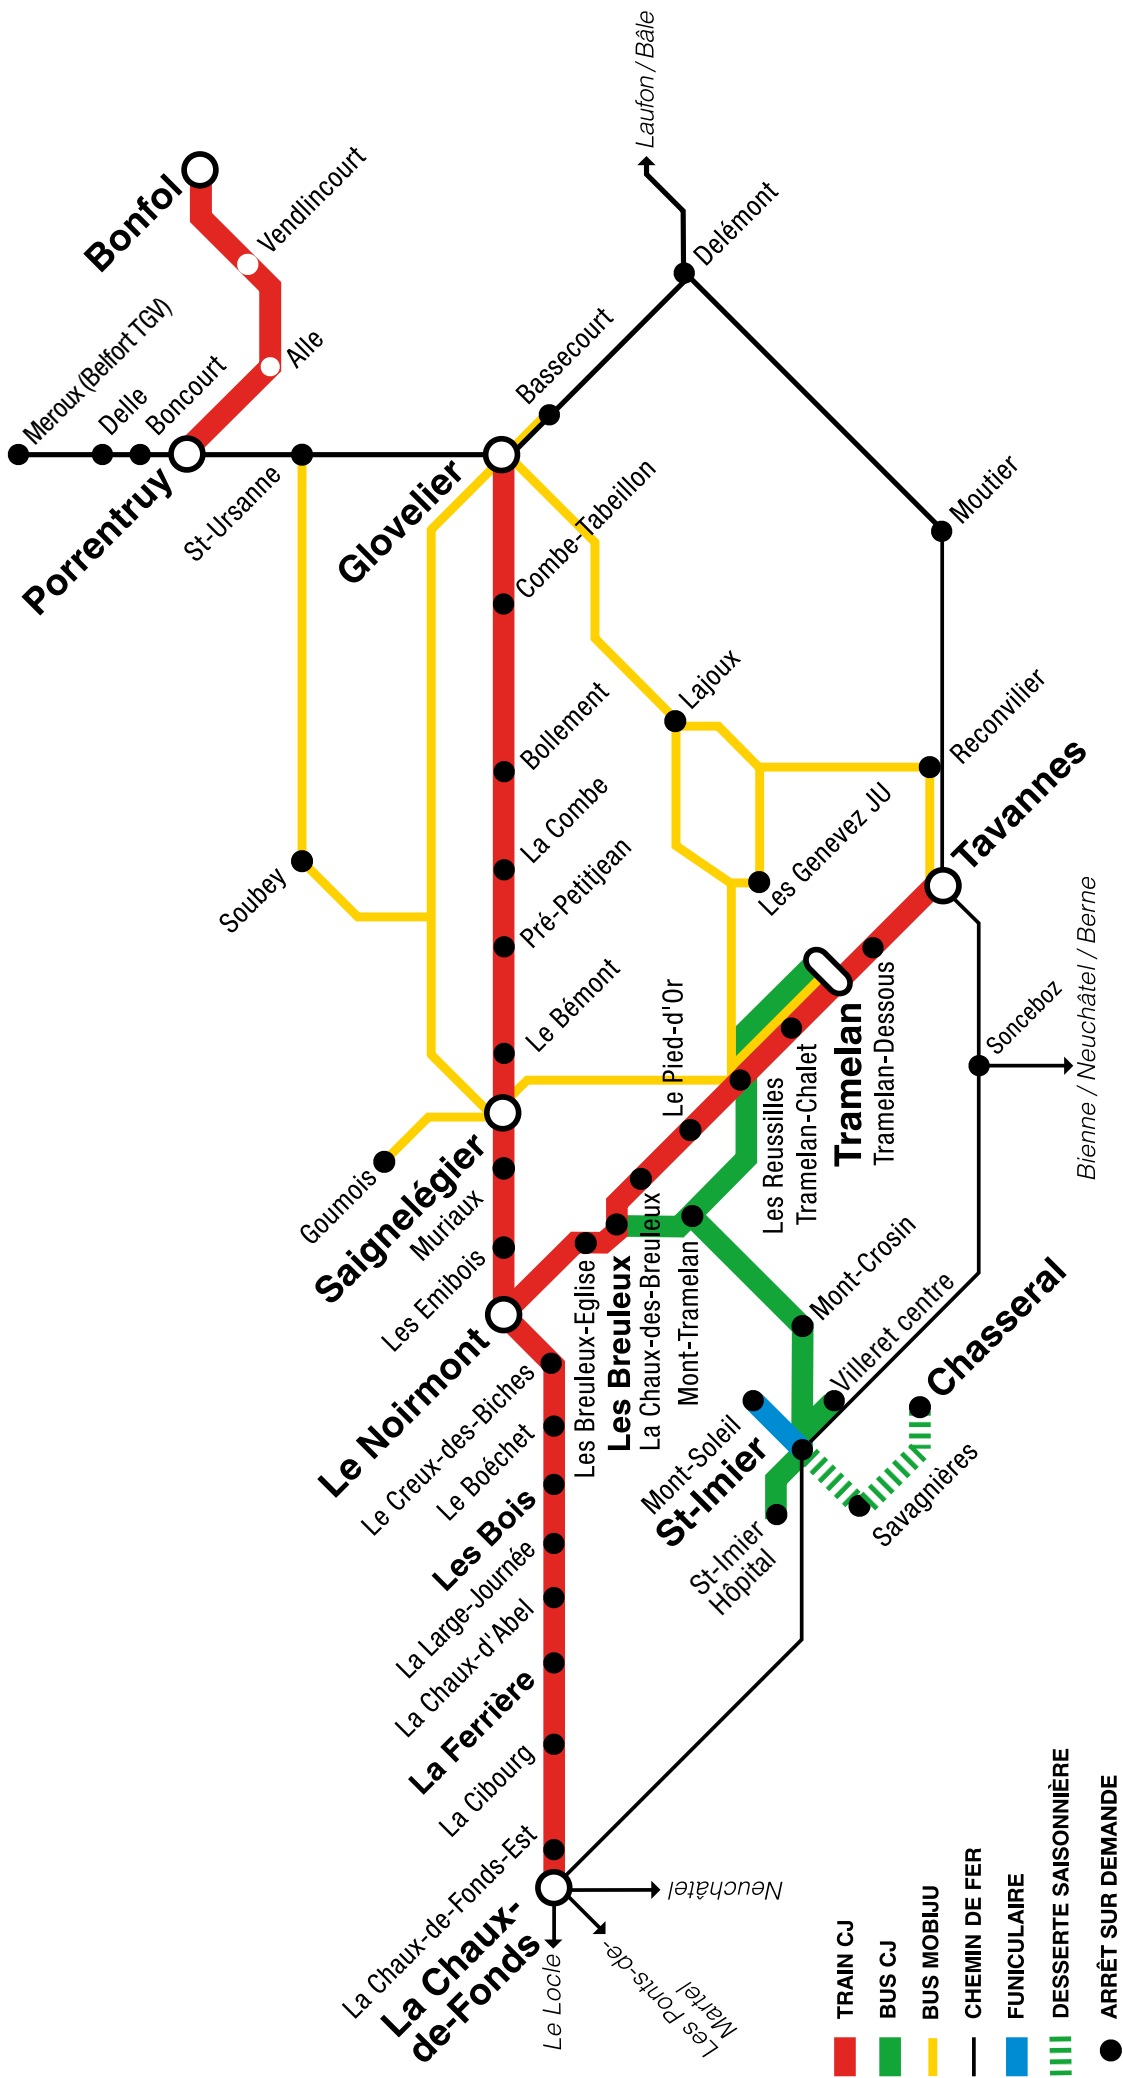

Notre réseau

Chemins de fer du Jura