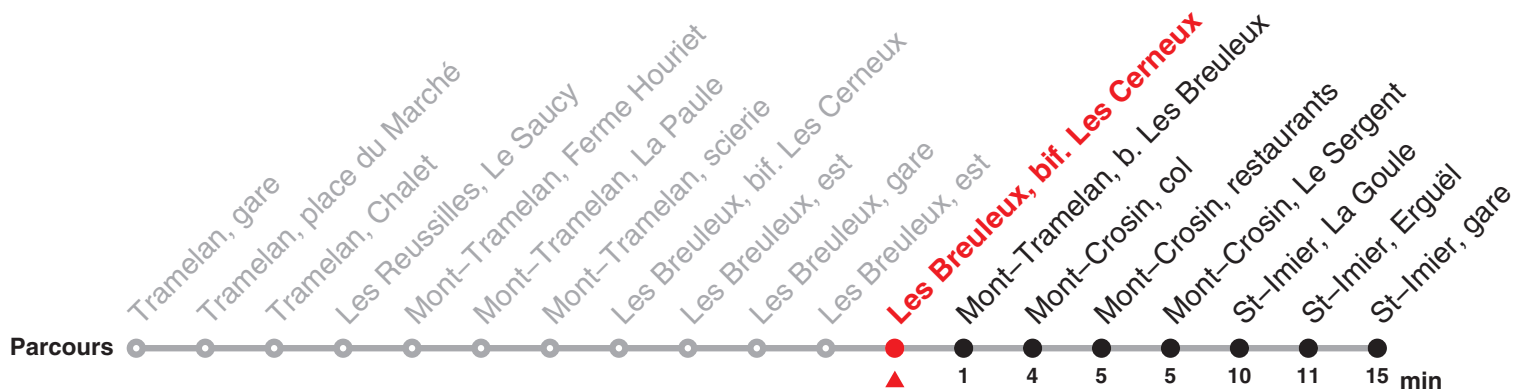

Renseignements

Fêtes générales (fg), desservies avec l'horaire du dimanche :

1er et 2 janvier, Vendredi saint, lundi de Pâques, Ascension, lundi de Pentecôte, 1er août, 25 et 26 décembre

22.131 Tramelan – Saint-Imier