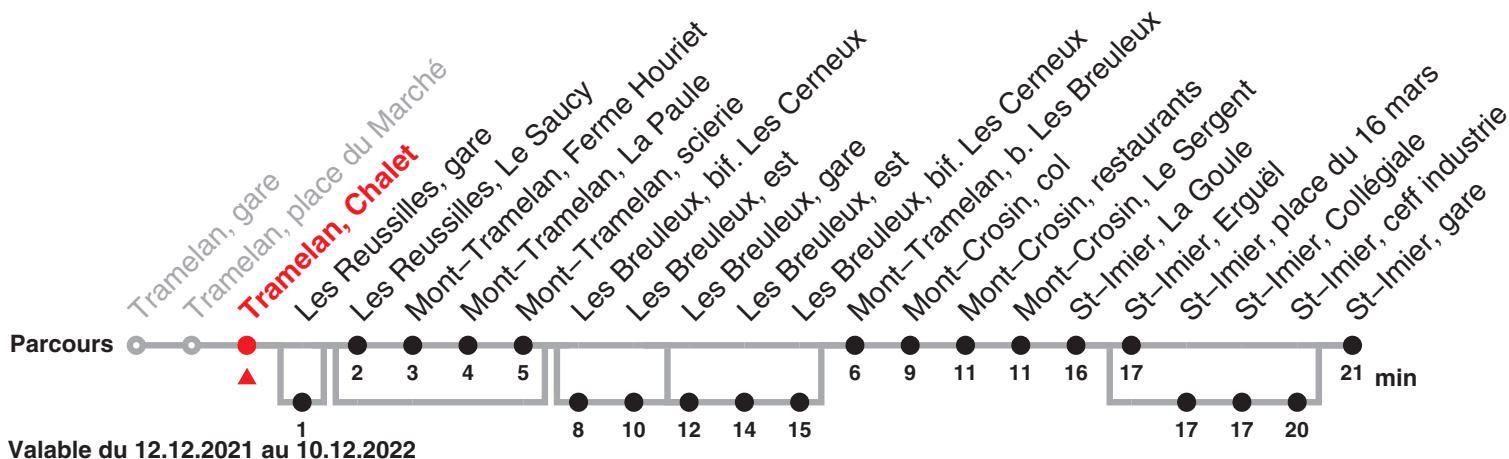

Renseignements

a : passe par Les Reussilles, gare, et passe par St-Imier, place du 16 mars jusqu'à St-Imier, ceff industrie

b : passe par Les Reussilles, gare

c : passe par Les Breuleux, bif. Les Cerneux jusqu'à Les Breuleux, bif. Les Cerneux

d : passe par St-Imier, place du 16 mars jusqu'à St-Imier, ceff industrie

Fêtes générales (fg), desservies avec l'horaire du dimanche :

1er et 2 janvier, Vendredi saint, lundi de Pâques, Ascension, lundi de Pentecôte, 1er août, 25 et 26 décembre

22.131 Tramelan – Saint-Imier

Heure	Lundi-Vendredi	Samedi	Dimanche et fg	Heure
4	58b			4
5	34c			5
6	40d			6
7	03a			7
8		36	36	8
9	16a	36	36	9
10	31e			10
11	31e	36	36	11
12	34c			12
13	27d	36	36	13
14				14
15	40	36	36	15
16	34			16
17	34c	36c	36c	17

Renseignements

a : passe par Les Reussilles, gare, et passe par St-Imier, place du 16 mars jusqu'à St-Imier, ceff industrie

b : passe par Les Reussilles, gare, et ne passe pas par Les Reussilles, Le Saucy jusqu'à Mont-Tramelan, scierie jusqu'à Les Breuleux, gare