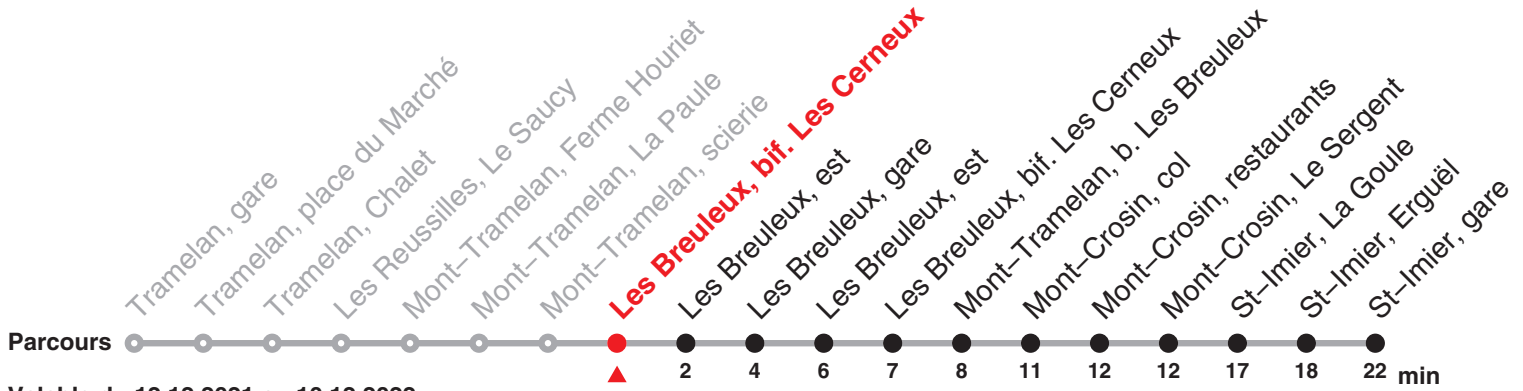

Renseignements

a : passe par Les Breuleux, bif. Les Cerneux jusqu'à Les Breuleux, bif. Les Cerneux
 b : passe par St-Imier, place du 16 mars jusqu'à St-Imier, ceff industrie

Fêtes générales (fg), desservies avec l'horaire du dimanche :

1er et 2 janvier, Vendredi saint, lundi de Pâques, Ascension, lundi de Pentecôte, 1er août, 25 et 26 décembre

Chemins de fer du Jura Rue du Général Voirol 1 | CH-2710 Tavannes | information@les-cj.ch | www.les-cj.ch

Le train rouge qui bouge !

22.131 Tramelan – Saint-Imier

Heure	Lundi-Vendredi	Samedi	Dimanche et fg	Heure
6	48			6
7				7
8				8
9				9
10				10
11				11
12				12
13	34			13

Renseignements

Fêtes générales (fg), desservies avec l'horaire du dimanche :

1er et 2 janvier, Vendredi saint, lundi de Pâques, Ascension, lundi de Pentecôte, 1er août, 25 et 26 décembre

22.131 Tramelan – Saint-Imier

Tramelan, gare
 Tramelan, place du Marché
 Tramelan, Chalet
 Les Reussilles, Le Saucy
 Mont-Tramelan, Ferme Houriet
 Mont-Tramelan, La Paule
 Les Breuleux, scierie
Les Breuleux, est
 Les Breuleux, bif. Les Cerneux
 Les Breuleux, gare
 Les Breuleux, est
 Les Breuleux, est
 Mont-Tramelan, bif. Les Cerneux
 Mont-Tramelan, b. Les Cerneux
 Mont-Crosin, col
 Mont-Crosin, restaurants
 St-Imier, Le Sergent
 St-Imier, La Goule
 St-Imier, Erguël