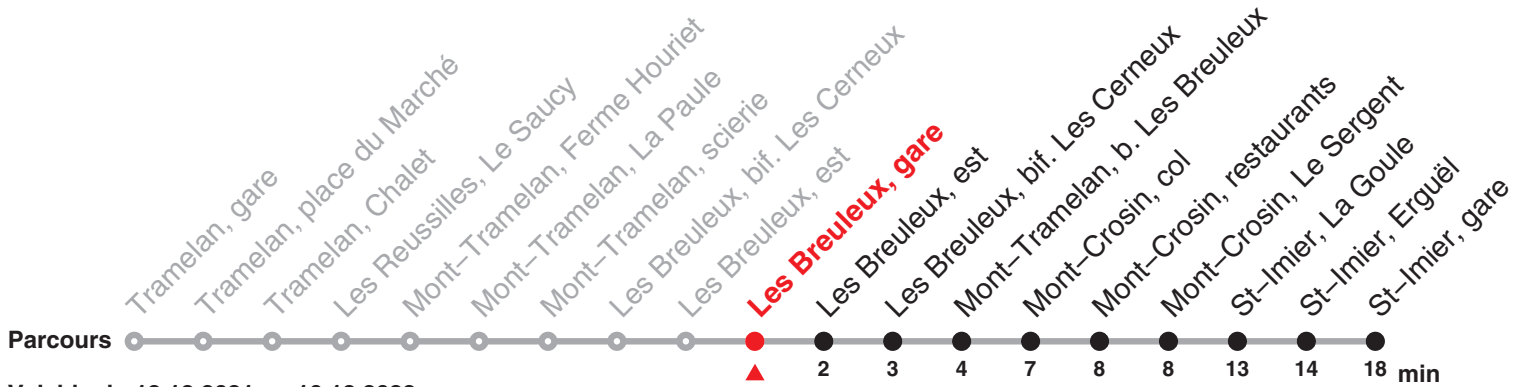

22.131 Tramelan – Saint-Imier

Heure	Lundi-Vendredi	Samedi	Dimanche et fg	Heure
6	52			6
7				7
8				8
9				9
10				10
11				11
12				12
13	38			13

Renseignements

Fêtes générales (fg), desservies avec l'horaire du dimanche :

1er et 2 janvier, Vendredi saint, lundi de Pâques, Ascension, lundi de Pentecôte, 1er août, 25 et 26 décembre