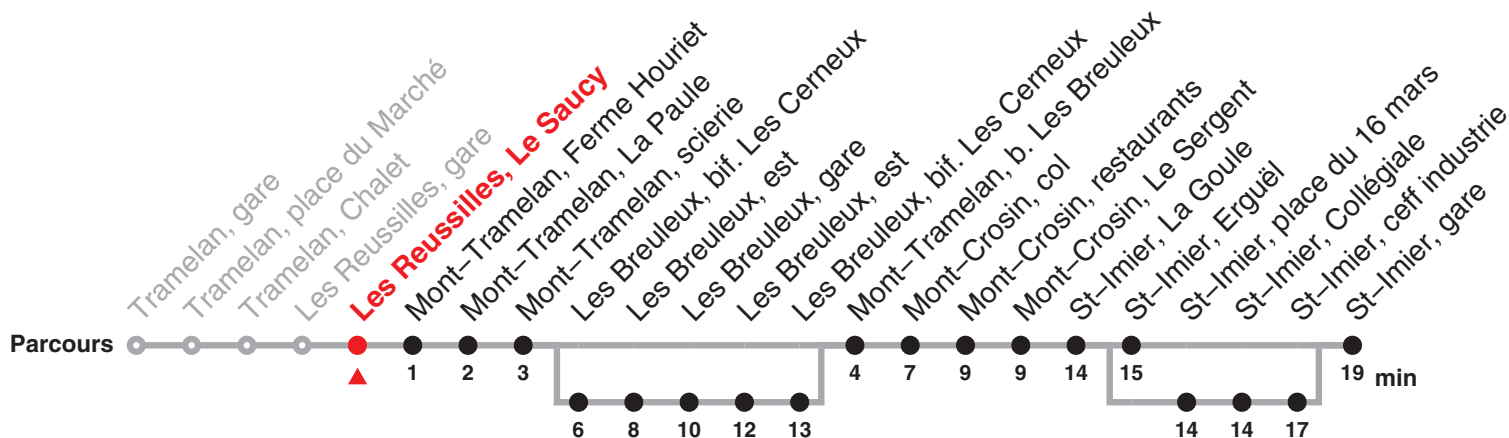

22.131 Tramelan – Saint-Imier

Valable du 12.12.2021 au 10.12.2022

Heure	Lundi-Vendredi	Samedi	Dimanche et fg	Heure
5	37			5
6	42a			6
7	06b			7
8		38	38	8
9	19b	38	38	9
10	33b			10
11	33b	38	38	11
12	37			12
13	29a	38	38	13
14				14
15	42	38	38	15
16	36			16
17	37	38	38	17

Renseignements

a : passe par Les Breuleux, bif. Les Cerneux jusqu'à Les Breuleux, bif. Les Cerneux
b : passe par St-Imier, place du 16 mars jusqu'à St-Imier, ceff industrie

Fêtes générales (fg), desservies avec l'horaire du dimanche :

1er et 2 janvier, Vendredi saint, lundi de Pâques, Ascension, lundi de Pentecôte, 1er août, 25 et 26 décembre

Chemins de fer du Jura Rue du Général Voirol 1 | CH-2710 Tavannes | information@les-cj.ch | www.les-cj.ch

Le train rouge qui bouge !