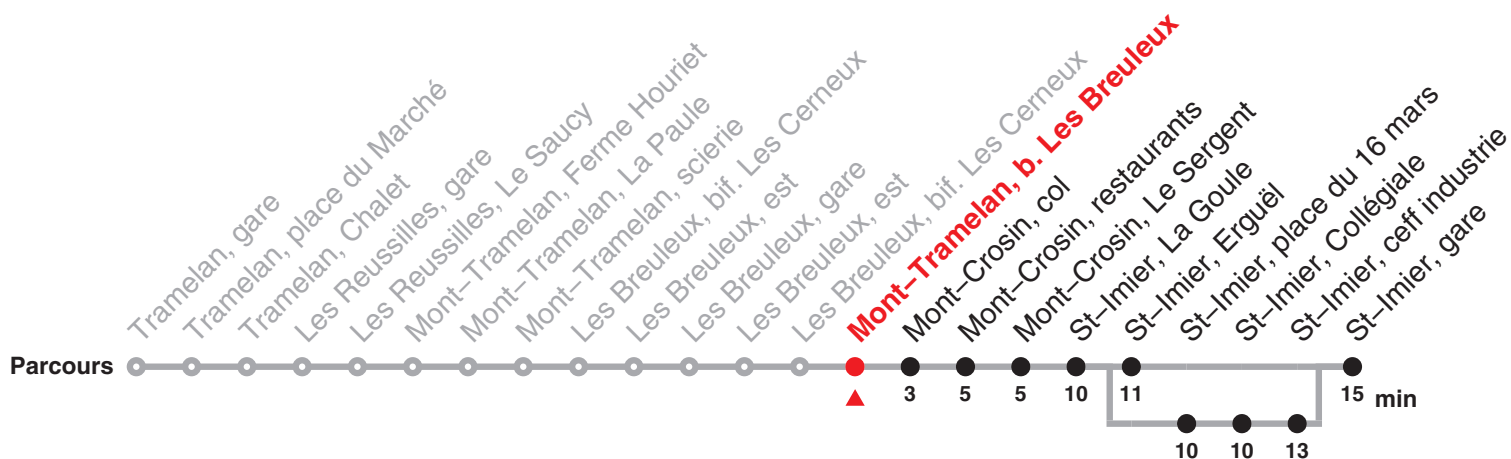

22.131 Tramelan – Saint-Imier

Valable du 12.12.2021 au 10.12.2022

Heure	Lundi-Vendredi	Samedi	Dimanche et fg	Heure
5	41			5
6	56			6
7	10a			7
8		42	42	8
9	23a	42	42	9
10	37a			10
11	37a	42	42	11
12	41			12
13	41	42	42	13
14				14
15	46	42	42	15
16	40			16
17	41	42	42	17

Renseignements

a : passe par St-Imier, place du 16 mars jusqu'à St-Imier, ceff industrie

Fêtes générales (fg), desservies avec l'horaire du dimanche :

1er et 2 janvier, Vendredi saint, lundi de Pâques, Ascension, lundi de Pentecôte, 1er août, 25 et 26 décembre