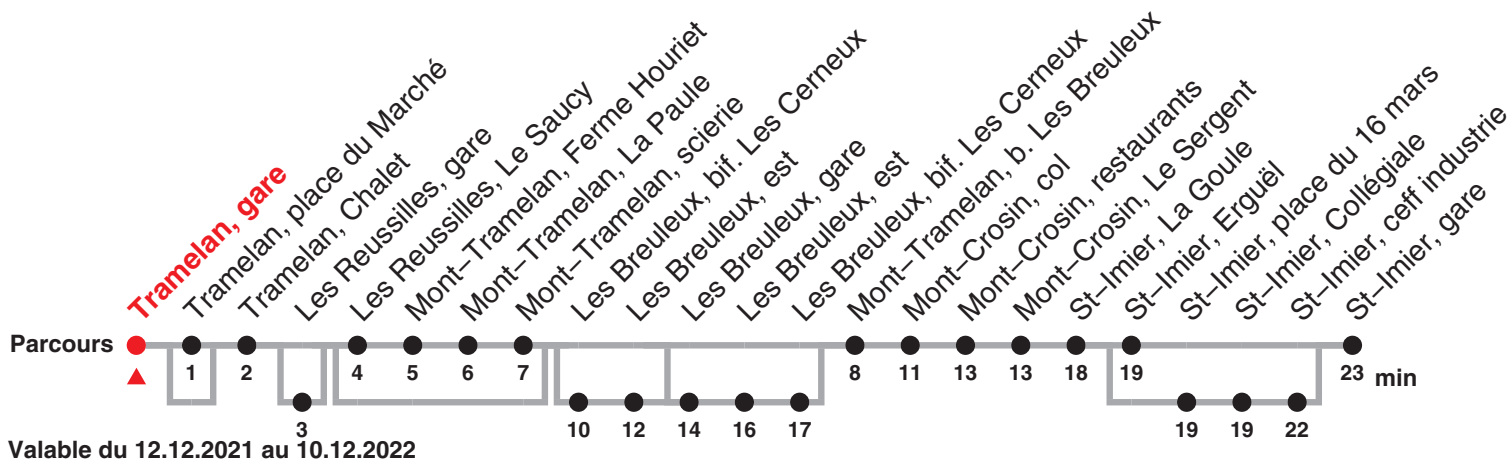

22.131 Tramelan – Saint-Imier

Heure	Lundi-Vendredi	Samedi	Dimanche et fg	Heure
4	56b			4
5	32c			5
6	38d			6
7	01a			7
8		34	34	8
9	14a	34	34	9
10	29e			10
11	29e	34	34	11
12	32c			12
13	25d	34	34	13
14				14
15	38	34	34	15
16	32			16
17	32c	34c	34c	17

Renseignements

a : passe par Les Reussilles, gare, et passe par St-Imier, place du 16 mars jusqu'à St-Imier, ceff industrie

b : ne passe pas par Tramelan, place du Marché, passe par Les Reussilles, gare, et ne passe pas par Les Reussilles, Le Saucy jusqu'à Mont-Tramelan, scierie jusqu'à Les Breuleux, gare