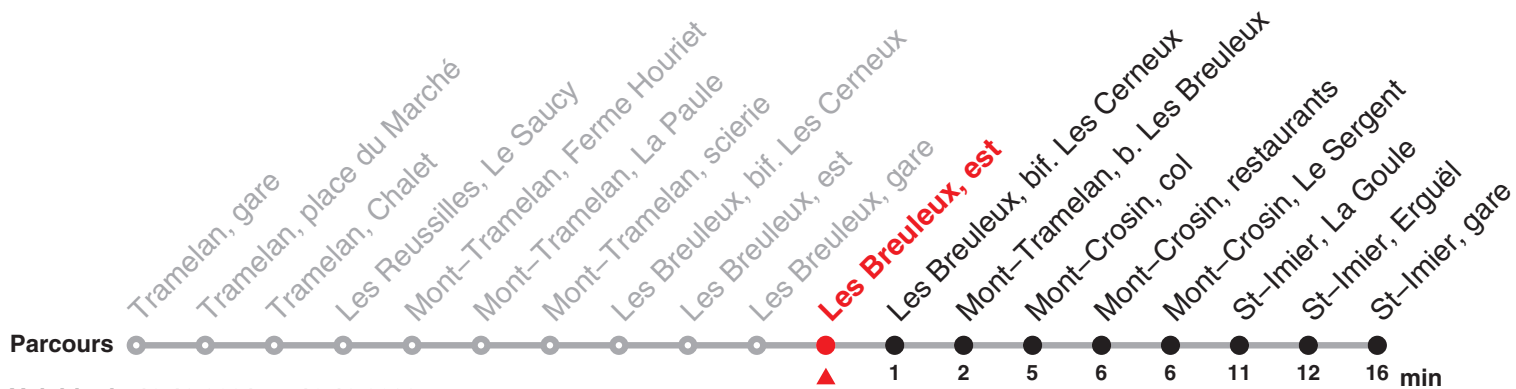

22.131 Tramelan – Saint-Imier

Heure	Lundi-Vendredi	Samedi	Dimanche et fg	Heure
6	54			6
7				7
8				8
9				9
10				10
11				11
12				12
13	39			13

Renseignements

Fêtes générales (fg), desservies avec l'horaire du dimanche :

1er et 2 janvier, Vendredi saint, lundi de Pâques, Ascension, lundi de Pentecôte, 1er août, 25 et 26 décembre