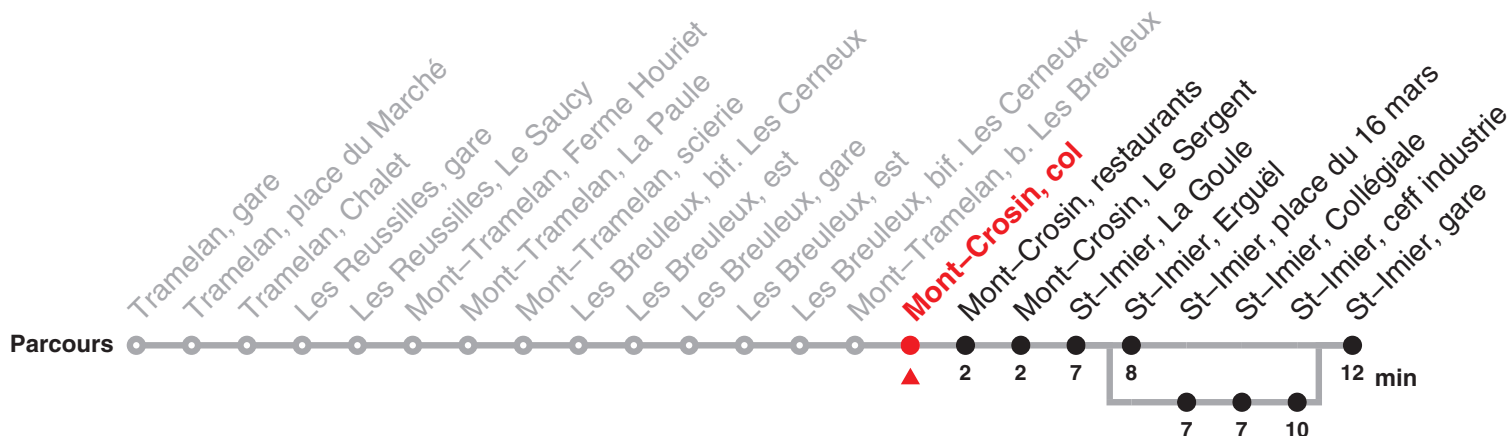

Renseignements

a : passe par St-Imier, place du 16 mars jusqu'à St-Imier, ceff industrie

Fêtes générales (fg), desservies avec l'horaire du dimanche :

1er et 2 janvier, Vendredi saint, lundi de Pâques, Ascension, lundi de Pentecôte, 1er août, 25 et 26 décembre

22.131 Tramelan – Saint-Imier

Valable du 12.12.2021 au 10.12.2022

Heure	Lundi-Vendredi	Samedi	Dimanche et fg	Heure
5	44			5
6	59			6
7	13a			7
8		45	45	8
9	26a	45	45	9
10	40a			10
11	40a	45	45	11
12	44			12
13	44	45	45	13
14				14
15	49	45	45	15
16	43			16
17	44	45	45	17