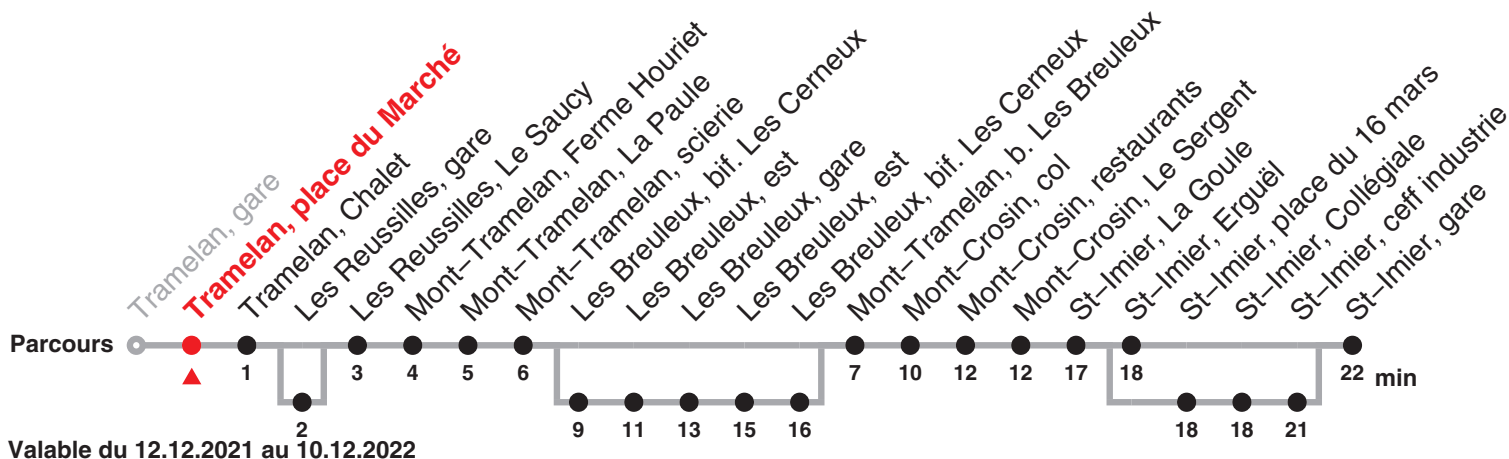

Renseignements

a : passe par Les Reussilles, gare, et passe par St-Imier, place du 16 mars jusqu'à St-Imier, ceff industrie

b : ne passe pas par Tramelan, place du Marché, passe par Les Reussilles, gare, et ne passe pas par Les Reussilles, Le Saucy jusqu'à Mont-Tramelan, scierie jusqu'à Les Breuleux, gare

c : passe par Les Reussilles, gare d : passe par Les Breuleux, bif. Les Cerneux jusqu'à Les Breuleux, bif. Les Cerneux

e : passe par St-Imier, place du 16 mars jusqu'à St-Imier, ceff industrie

Fêtes générales (fg), desservies avec l'horaire du dimanche :

1er et 2 janvier, Vendredi saint, lundi de Pâques, Ascension, lundi de Pentecôte, 1er août, 25 et 26 décembre

Chemins de fer du Jura Rue du Général Voirol 1 | CH-2710 Tavannes | information@les-cj.ch | www.les-cj.ch

Le train rouge qui bouge !

22.131 Tramelan – Saint-Imier

Heure	Lundi–Vendredi	Samedi	Dimanche et fg	Heure
5	33b			5
6	39c			6
7	02a			7
8		35	35	8
9	15a	35	35	9
10	30d			10
11	30d	35	35	11
12	33b			12
13	26c	35	35	13
14				14
15	39	35	35	15
16	33			16
17	33b	35b	35b	17