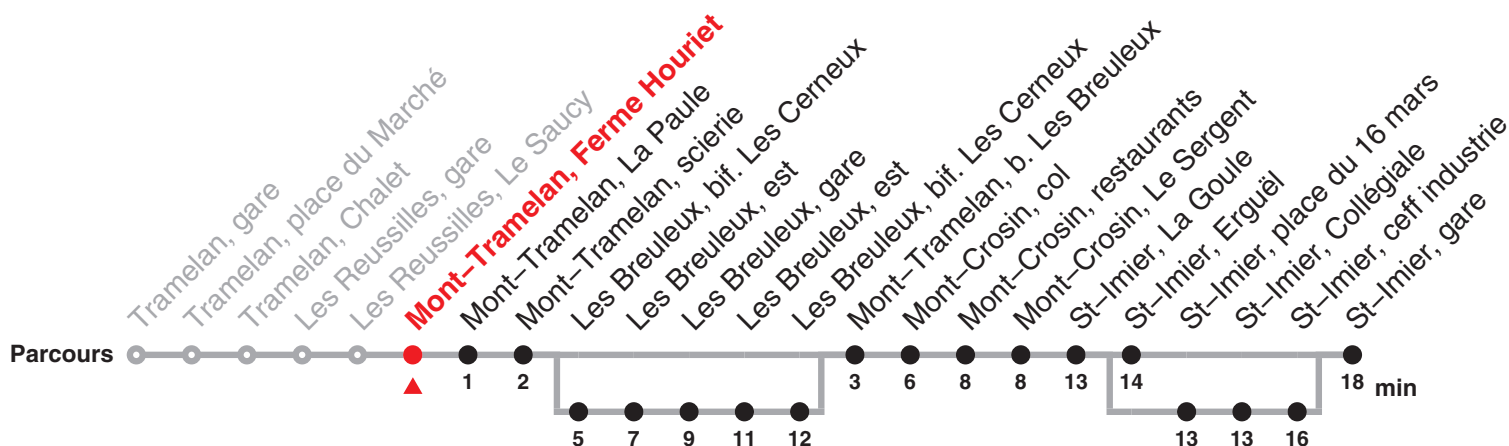

Renseignements

a : passe par Les Breuleux, bif. Les Cerneux jusqu'à Les Breuleux, bif. Les Cerneux
 b : passe par St-Imier, place du 16 mars jusqu'à St-Imier, ceff industrie

Fêtes générales (fg), desservies avec l'horaire du dimanche :

1er et 2 janvier, Vendredi saint, lundi de Pâques, Ascension, lundi de Pentecôte, 1er août, 25 et 26 décembre

Chemins de fer du Jura Rue du Général Voirol 1 | CH-2710 Tavannes | information@les-cj.ch | www.les-cj.ch

Le train rouge qui bouge !

22.131 Tramelan – Saint-Imier

Valable du 12.12.2021 au 10.12.2022

Heure	Lundi-Vendredi	Samedi	Dimanche et fg	Heure
5	38			5
6	43a			6
7	07b			7
8		39	39	8
9	20b	39	39	9
10	34b			10
11	34b	39	39	11
12	38			12
13	30a	39	39	13
14				14
15	43	39	39	15
16	37			16
17	38	39	39	17