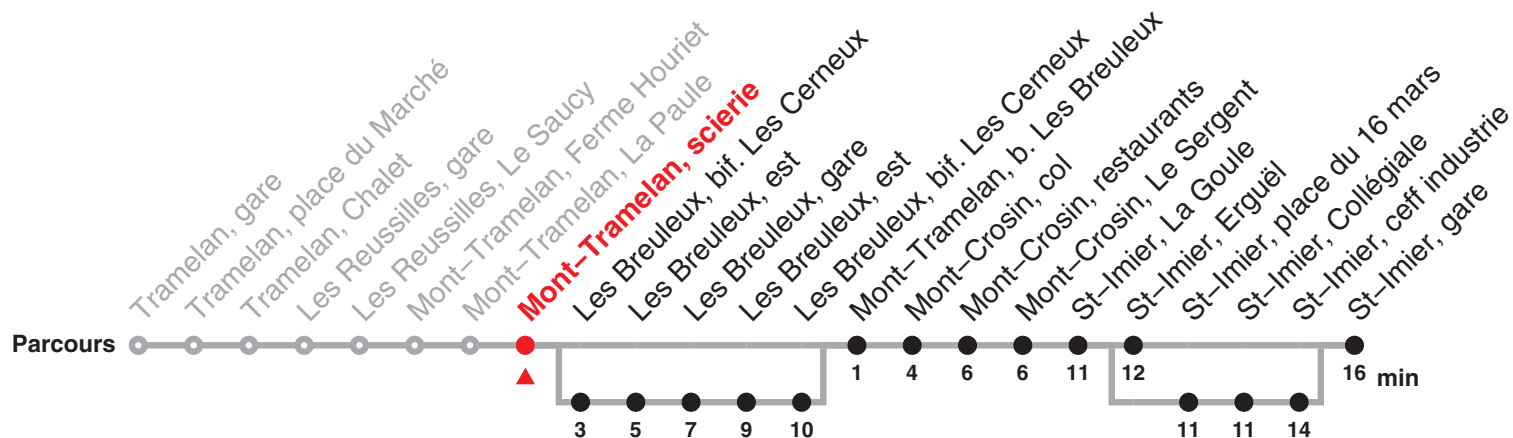

Renseignements

a : passe par Les Breuleux, bif. Les Cerneux jusqu'à Les Breuleux, bif. Les Cerneux
 b : passe par St-Imier, place du 16 mars jusqu'à St-Imier, ceff industrie

Fêtes générales (fg), desservies avec l'horaire du dimanche :

1er et 2 janvier, Vendredi saint, lundi de Pâques, Ascension, lundi de Pentecôte, 1er août, 25 et 26 décembre

Chemins de fer du Jura Rue du Général Voirol 1 | CH-2710 Tavannes | information@les-cj.ch | www.les-cj.ch

Le train rouge qui bouge !

22.131 Tramelan – Saint-Imier

Valable du 12.12.2021 au 10.12.2022

Heure	Lundi-Vendredi	Samedi	Dimanche et fg	Heure
5	40			5
6	45a			6
7	09b			7
8		41	41	8
9	22b	41	41	9
10	36b			10
11	36b	41	41	11
12	40			12
13	32a	41	41	13
14				14
15	45	41	41	15
16	39			16
17	40	41	41	17