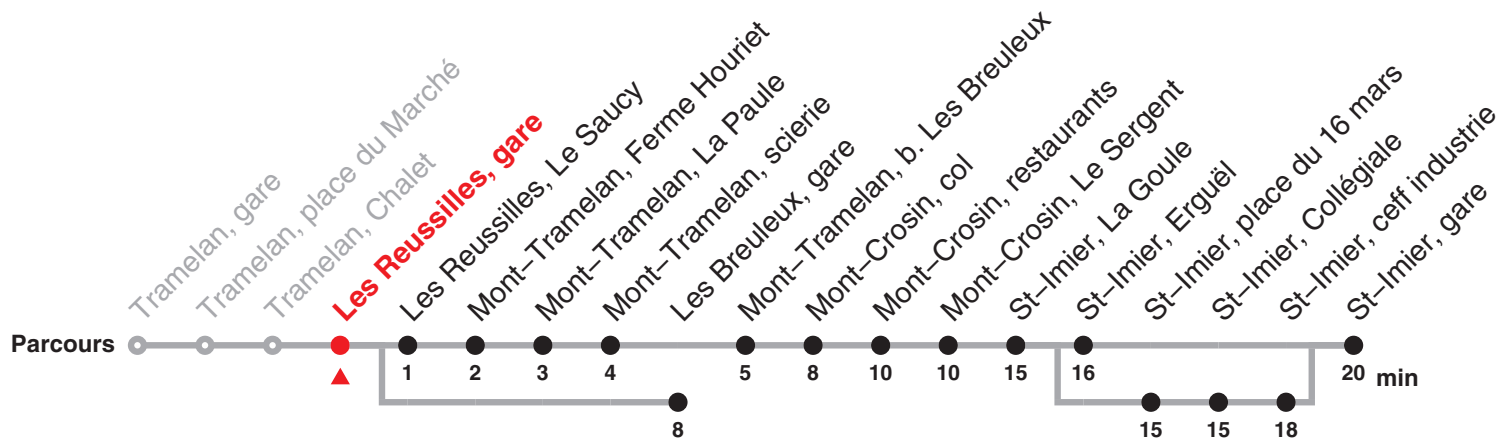

Renseignements

a : passe par Les Reussilles, gare, et passe par St-Imier, place du 16 mars jusqu'à St-Imier, ceff industrie

b : passe par Les Reussilles, gare, et ne passe pas par Les Reussilles, Le Saucy jusqu'à Mont-Tramelan, scierie jusqu'à Les Breuleux, gare

c : passe par Les Reussilles, gare
d : passe par Les Breuleux, bif. Les Cerneux jusqu'à Les Breuleux, bif. Les Cerneux

e : passe par St-Imier, place du 16 mars jusqu'à St-Imier, ceff industrie

Fêtes générales (fg), desservies avec l'horaire du dimanche :

1er et 2 janvier, Vendredi saint, lundi de Pâques, Ascension, lundi de Pentecôte, 1er août, 25 et 26 décembre

Chemins de fer du Jura Rue du Général Voirol 1 | CH-2710 Tavannes | information@les-cj.ch | www.les-cj.ch

Le train rouge qui bouge !

22.131 Tramelan – Saint-Imier

Heure	Lundi-Vendredi	Samedi	Dimanche et fg	Heure
5	00a 36			5
6				6
7	05b			7
8				8
9	18b			9
10				10
11				11
12	36			12
13				13
14				14
15				15
16				16
17	36	37	37	17